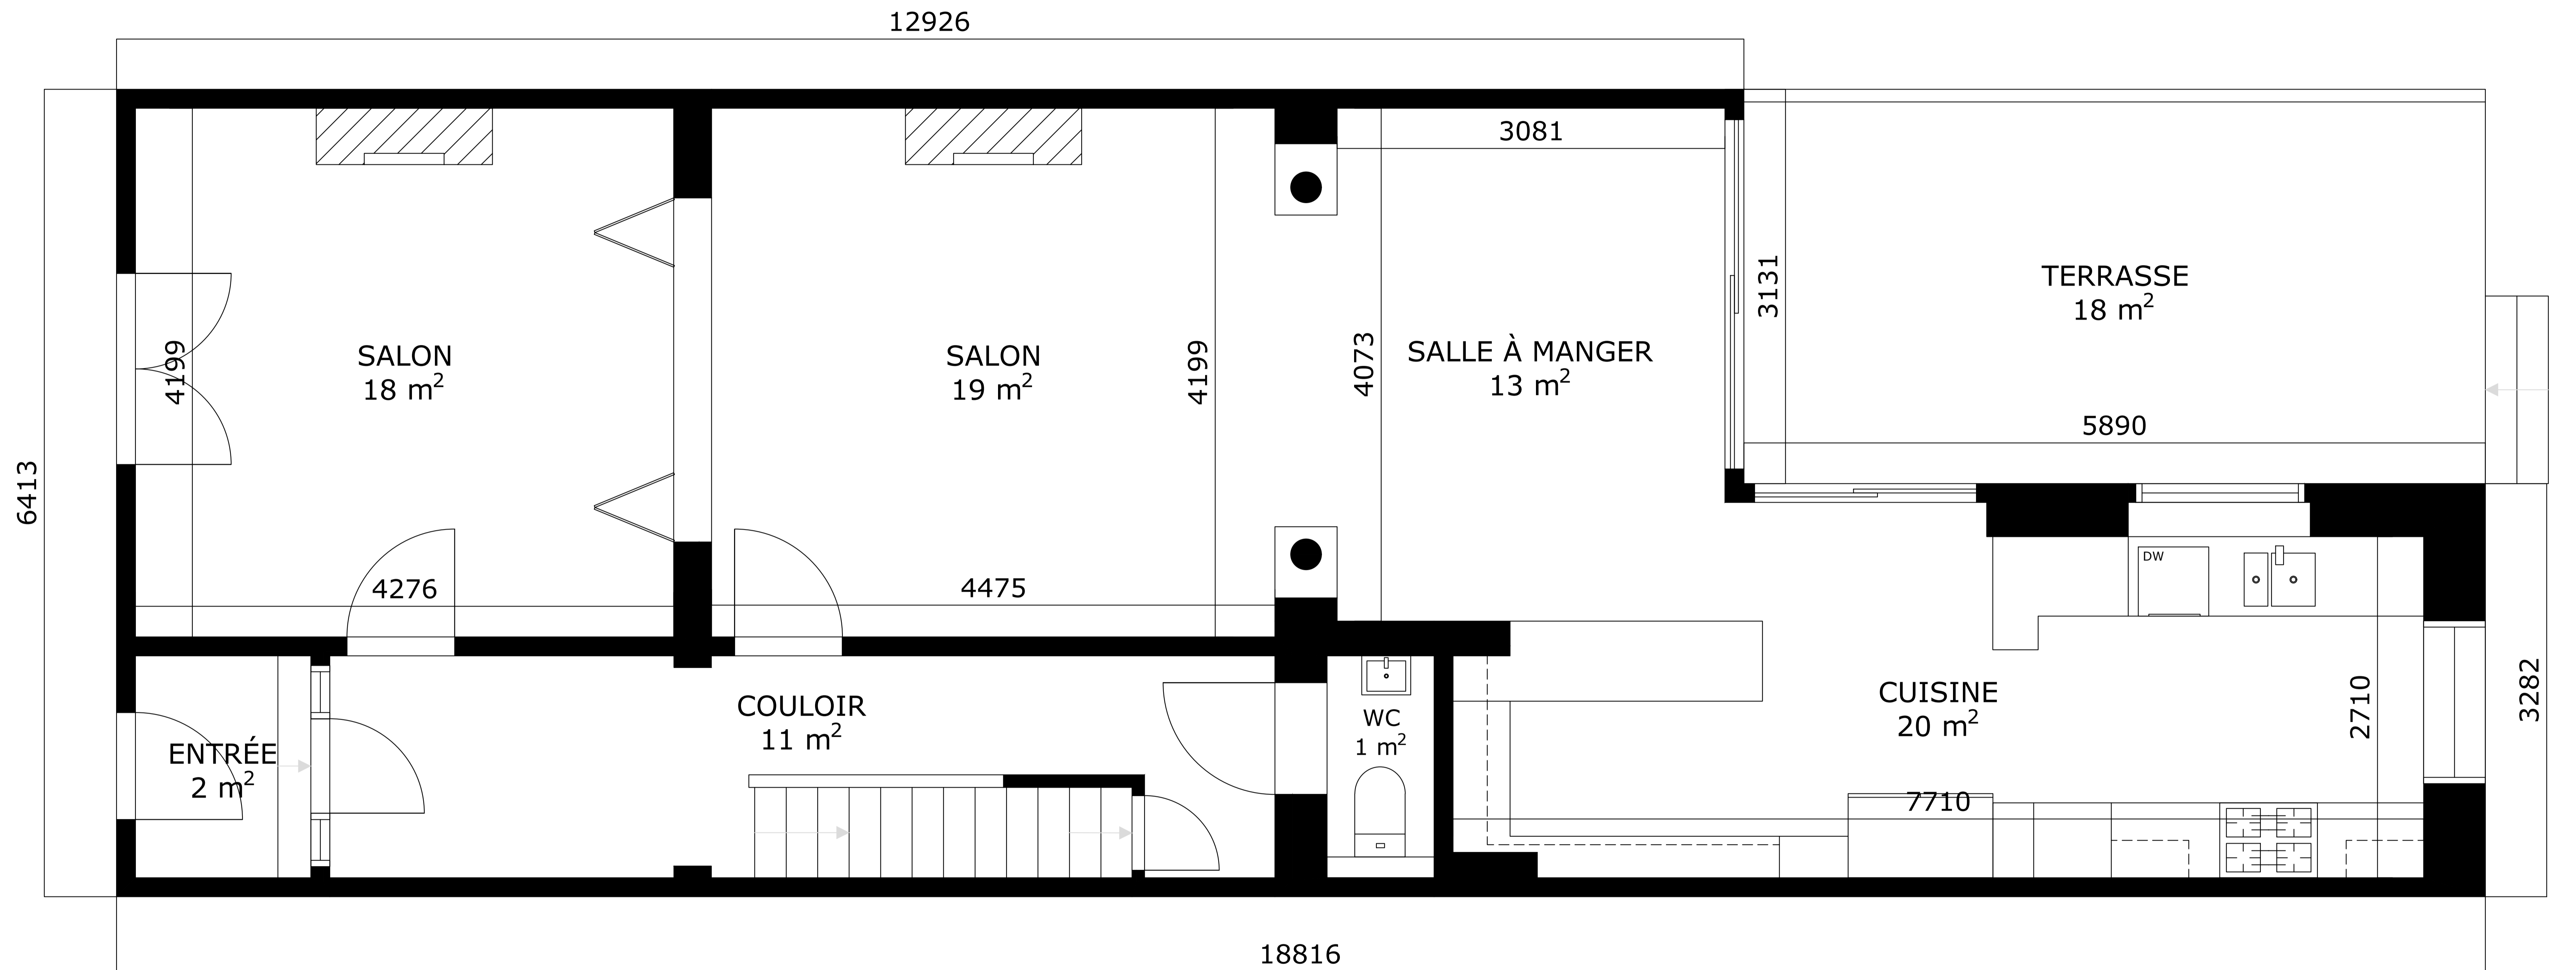

Rue Théodore Baron, 14 - 5000 Namur

SUPERFICIE: 308 m²

TERRASSE: 18 m²

SOUS-SOL

Rue Théodore Baron, 14 - 5000 Namur

SUPERFICIE: 308 m²

TERRASSE: 18 m²

REZ-DE-CHAUSSÉE

Rue Théodore Baron, 14 - 5000 Namur
 SUPERFICIE: 308 m²
 TERRASSE: 18 m²

Rue Théodore Baron, 14 - 5000 Namur
 SUPERFICIE: 308 m²
 TERRASSE: 18 m²