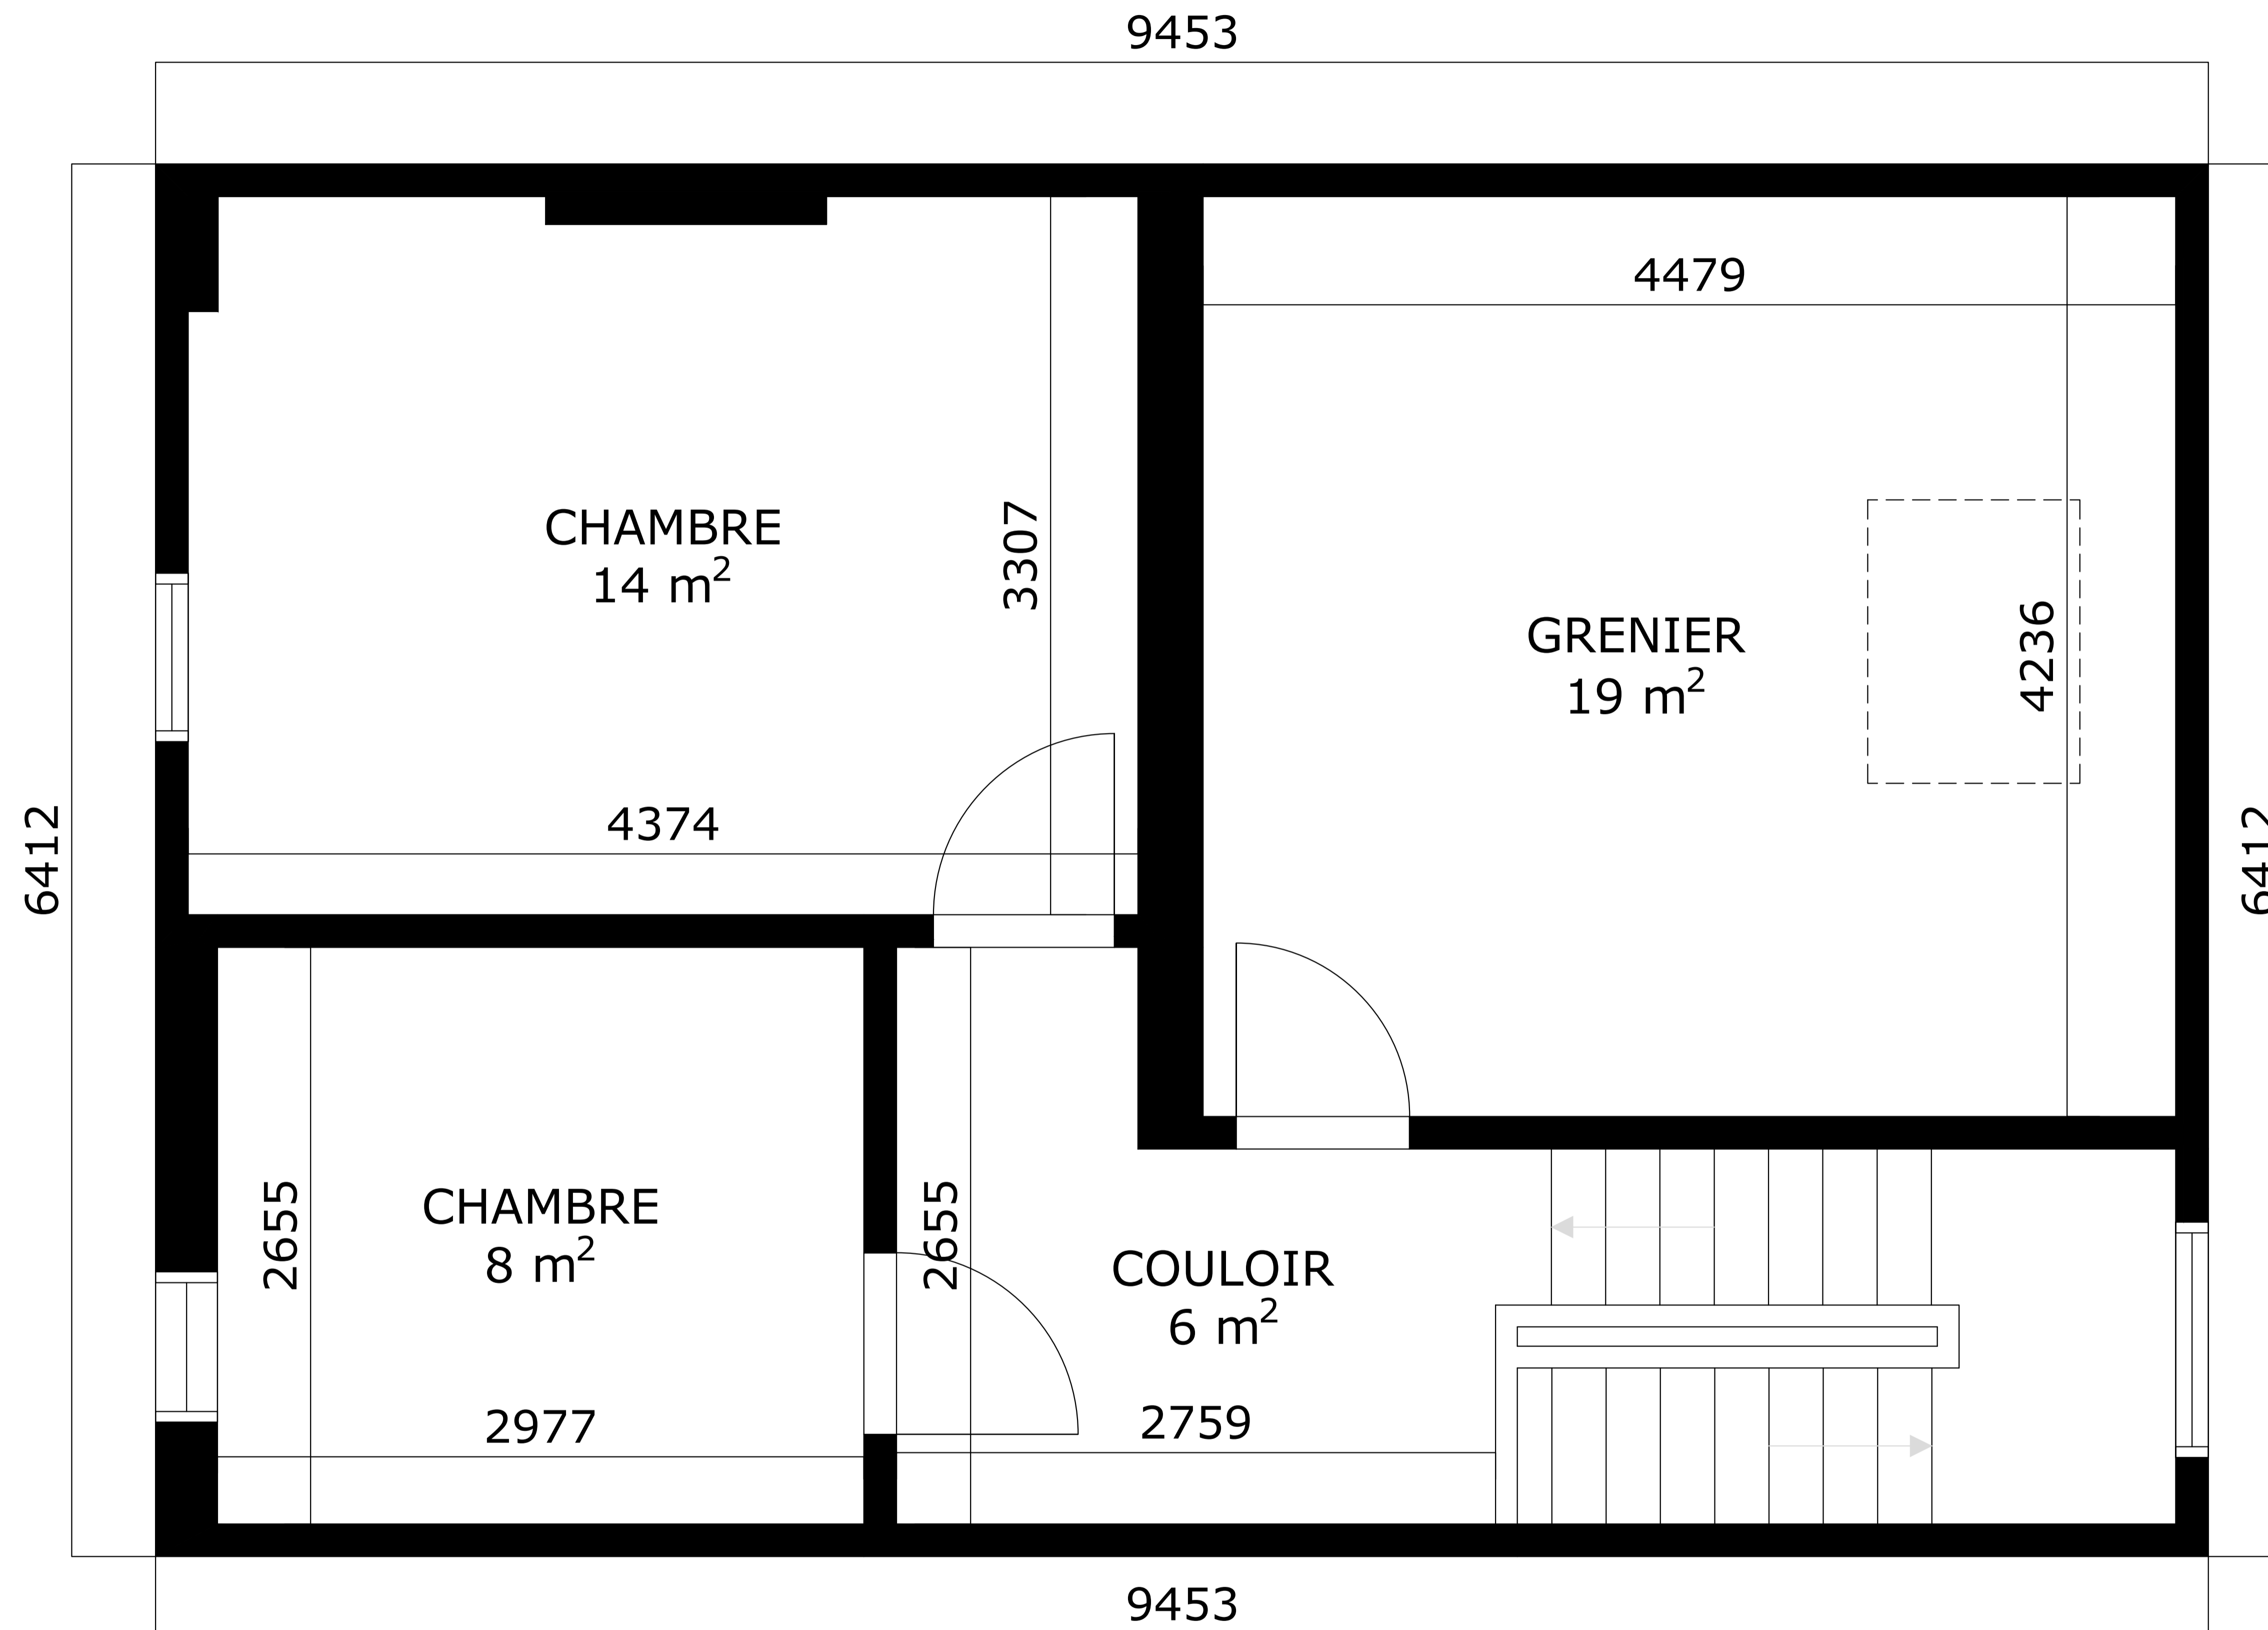

Rue Théodore Baron, 14 - 5000 Namur

SUPERFICIE: 308 m²

TERRASSE: 18 m²

SOUS-SOL

Rue Théodore Baron, 14 - 5000 Namur

SUPERFICIE: 308 m²

TERRASSE: 18 m²

REZ-DE-CHAUSSÉE

Rue Théodore Baron, 14 - 5000 Namur
 SUPERFICIE: 308 m²
 TERRASSE: 18 m²

Rue Théodore Baron, 14 - 5000 Namur
 SUPERFICIE: 308 m²
 TERRASSE: 18 m²