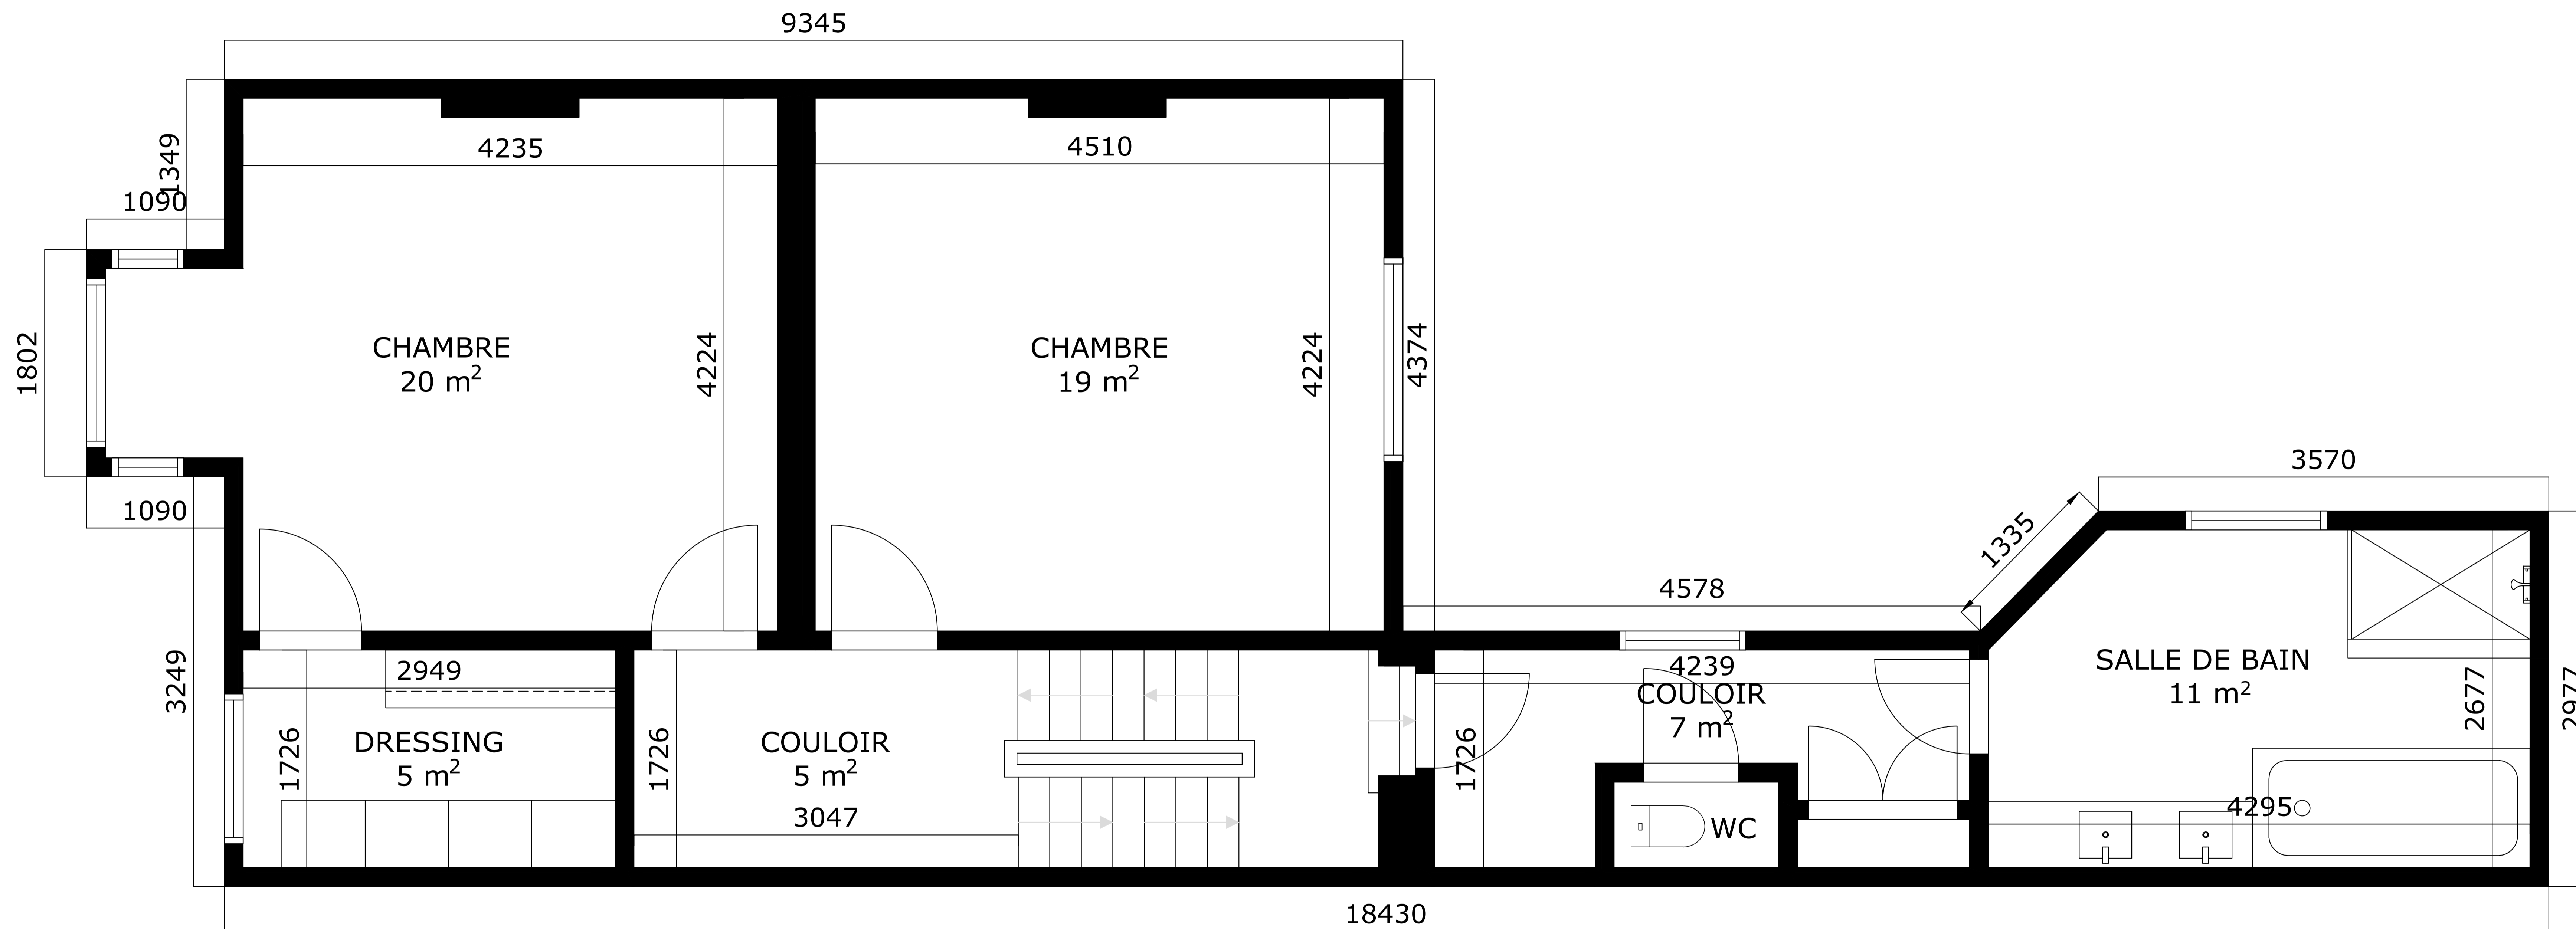

Rue Théodore Baron, 14 - 5000 Namur

SUPERFICIE: 308 m²

TERRASSE: 18 m²

SOUS-SOL

Rue Théodore Baron, 14 - 5000 Namur

SUPERFICIE: 308 m²

TERRASSE: 18 m²

REZ-DE-CHAUSSÉE

Rue Théodore Baron, 14 - 5000 Namur
 SUPERFICIE: 308 m²
 TERRASSE: 18 m²

Rue Théodore Baron, 14 - 5000 Namur
 SUPERFICIE: 308 m²
 TERRASSE: 18 m²