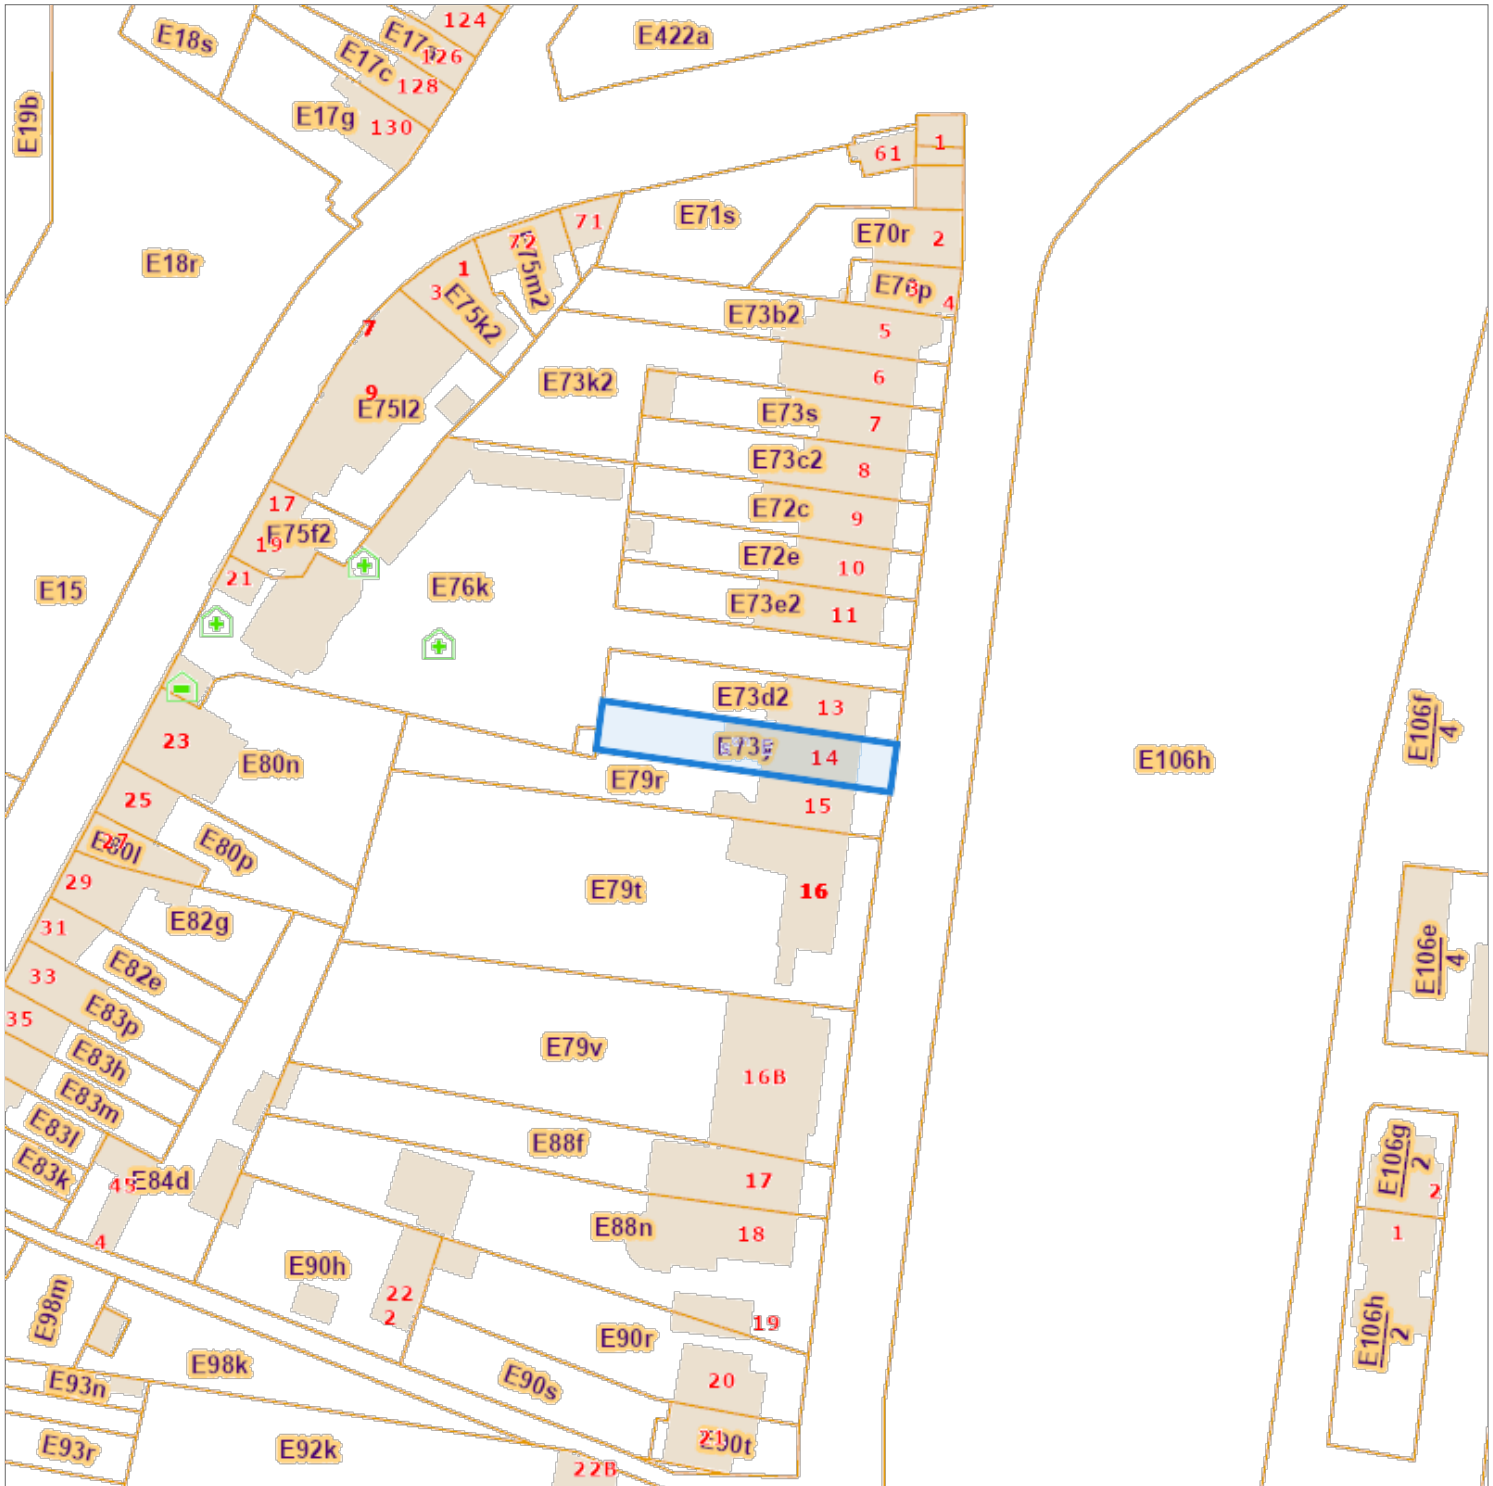

Recherche cadastrale

Situation la plus récente

Référence du dossier: 23-00-2236/001

Parcelles:

Echelle: 1:1000

Capakey	Adresse	Identifié par
92302E0073/00Y000	Rue Thu00E9odore Baron 14, 5000 Namur	Capakey

L'AAPD, producteur de la banque de données contenant ces données bénéficie des droits de propriété intellectuelle mentionnés dans la loi du 30 juin 1994 concernant les droits d'auteur et droits voisins.