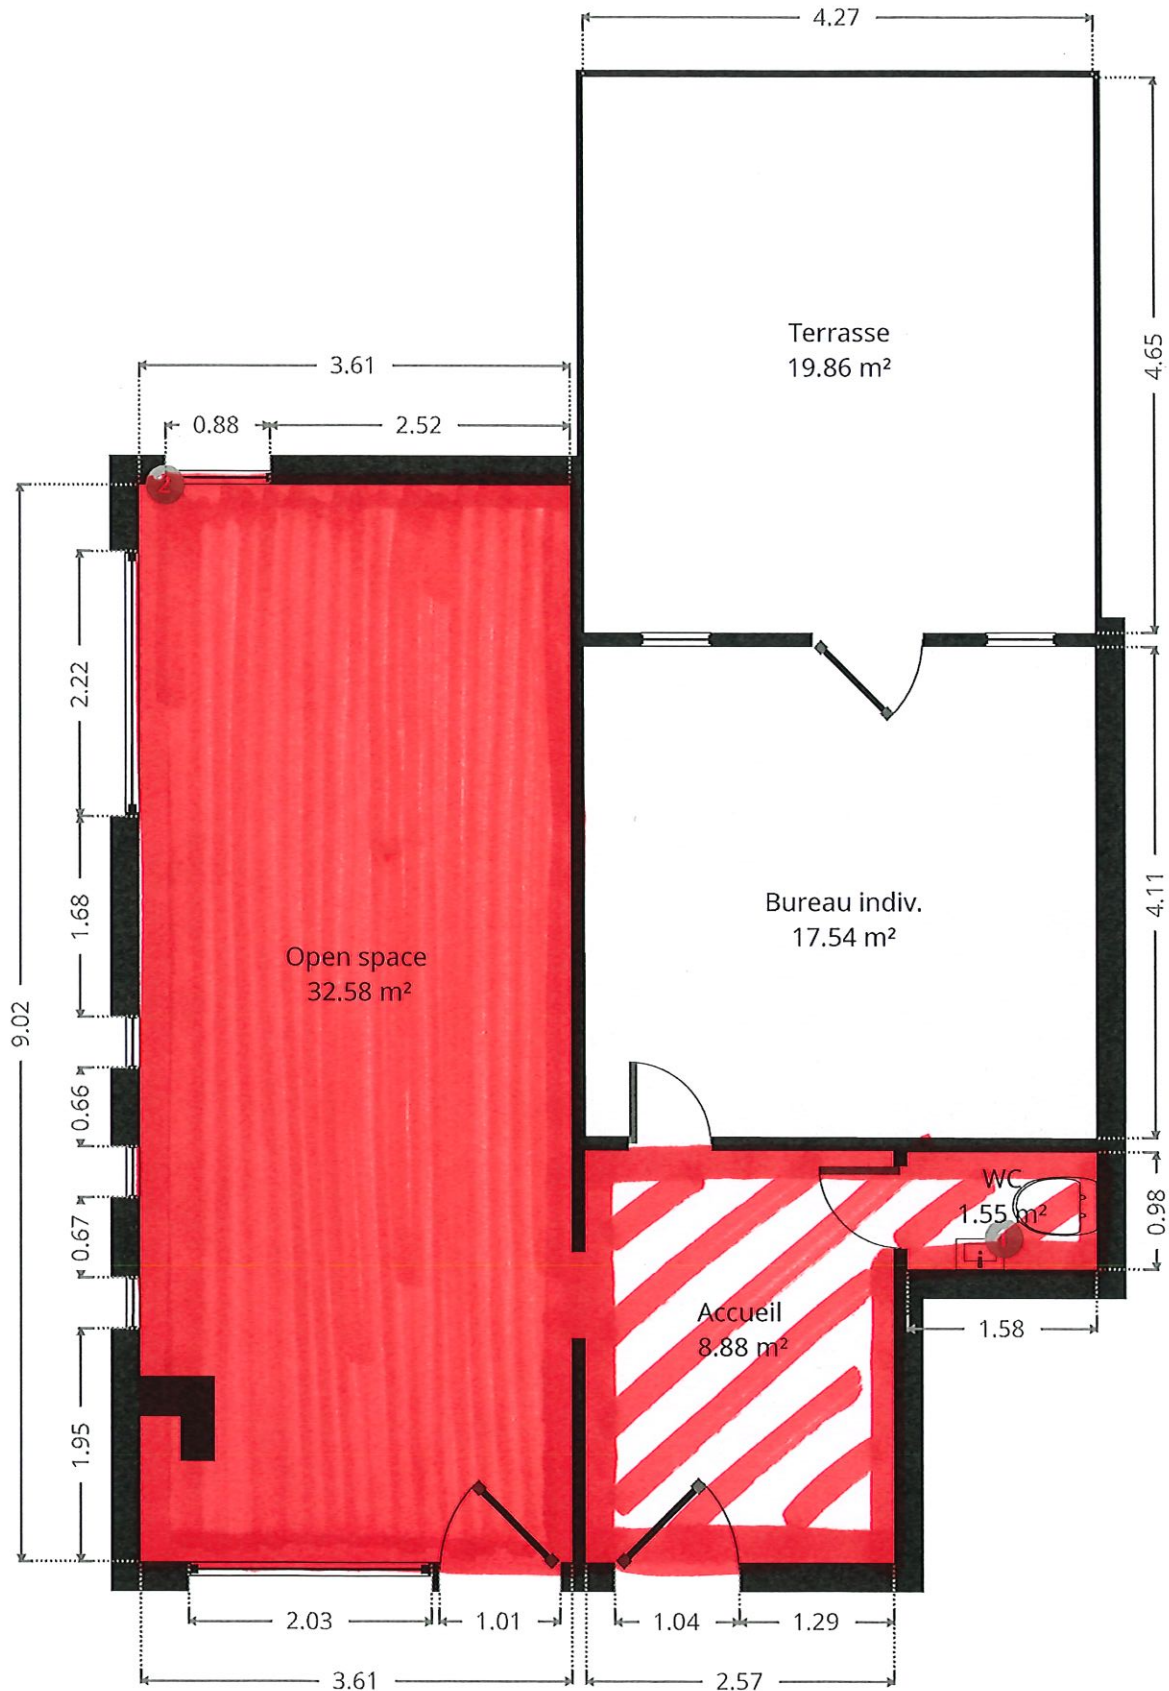

Leon François 64

SURFACE TOTALE : 60.53 m² • SURFACE HABITABLE : 60.53 m² • ÉTAGES : 1

▼ Rez-de-chaussée

SURFACE TOTALE : 60.53 m² • SURFACE HABITABLE : 60.53 m² •

CE CROQUIS EST FOURNI EN L'ETAT SANS GARANTIE D'AUCUNE SORTE.

1:61
Page 2/2