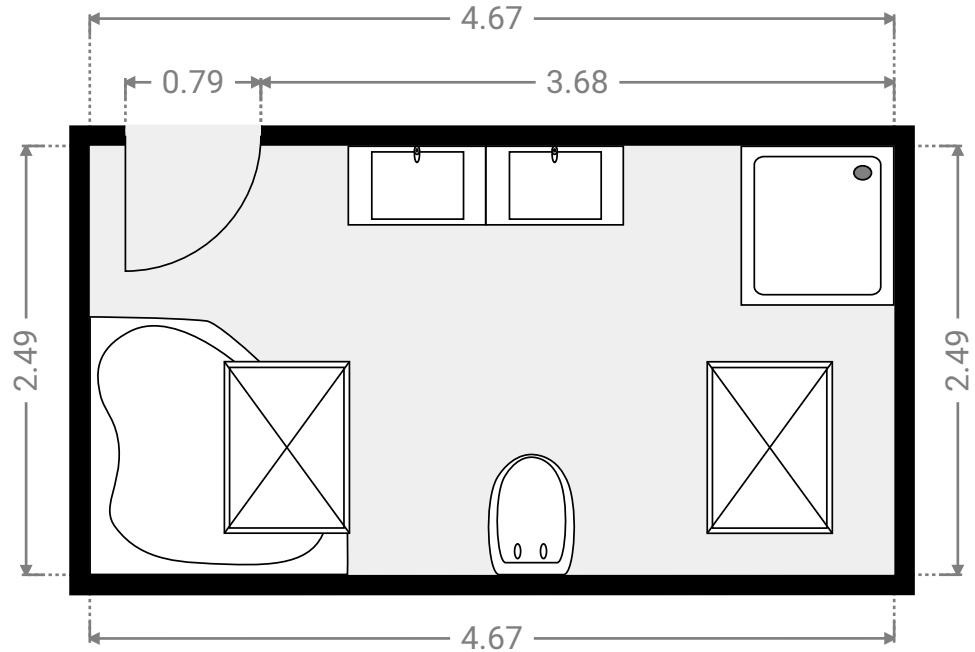

0 2 4 6m 1:130

Page 1/12

▼ Chambre à coucher Rez-de-chaussée

LARGEUR : 3.59 m • LONGUEUR : 3.60 m
SURFACE : 12.90 m² • PÉRIMÈTRE : 14.36 m

▼ Chambre à coucher Rez-de-chaussée

LARGEUR : 3.58 m • LONGUEUR : 2.49 m
SURFACE : 8.91 m² • PÉRIMÈTRE : 12.14 m

LARGEUR : 3.67 m • LONGUEUR : 4.49 m
SURFACE : 16.21 m² • PÉRIMÈTRE : 17.09 m

▼ Chambre à coucher 1er étage

LARGEUR : 4.70 m • LONGUEUR : 3.65 m
SURFACE : 17.14 m² • PÉRIMÈTRE : 16.69 m

▼ Coin bureau/jeux 1er étage

▼ Hall nuit 1er étage

LARGEUR : 7.51 m • LONGUEUR : 3.61 m
SURFACE : 9.45 m² • PÉRIMÈTRE : 22.22 m

CE PLAN EST FOURNI EN L'ÉTAT SANS GARANTIE D'AUCUNE SORTIE. SENSOPIA N'ACCORDE AUCUNE GARANTIE, Y COMPRIS, SANS S'Y LIMITER, DES GARANTIES QUANT À LA QUALITÉ ET À LA PRÉCISION DES DIMENSIONS.

0 1 2 3m 1:67

Page 11/12

▼ Salle de bains 1er étage

LARGEUR : 4.67 m • LONGUEUR : 2.49 m
SURFACE : 11.65 m² • PÉRIMÈTRE : 14.33 m

▼ Vide sur séjour 1er étage

LARGEUR : 3.68 m • LONGUEUR : 2.50 m
SURFACE : 9.20 m² • PÉRIMÈTRE : 12.36 m