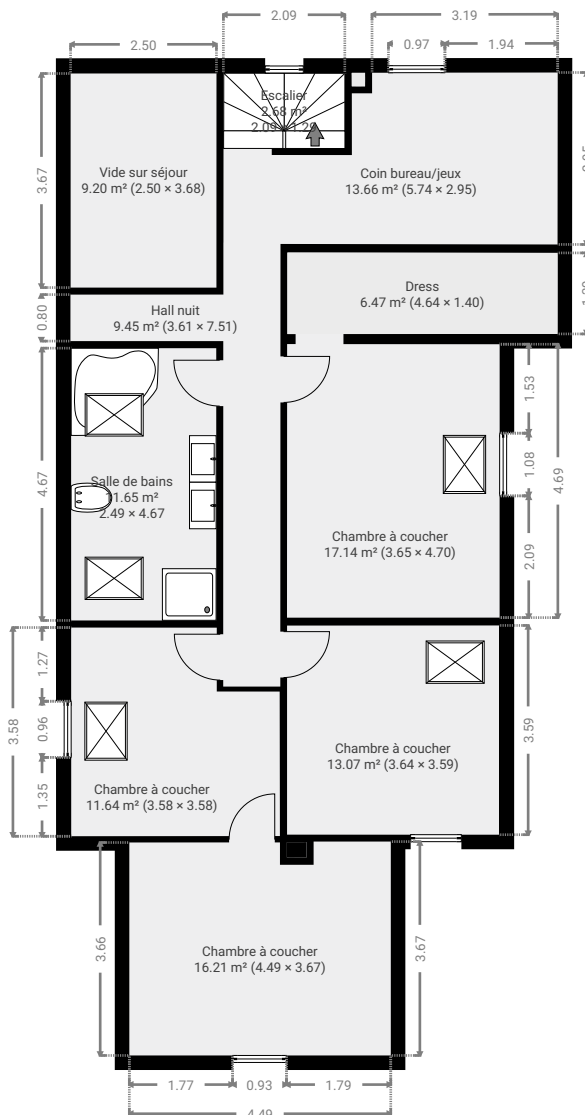

0 2 4 6m 1:130

Page 1/12

▼ Chambre à coucher Rez-de-chaussée

LARGEUR : 3.59 m • LONGUEUR : 3.60 m
SURFACE : 12.90 m² • PÉRIMÈTRE : 14.36 m

▼ Chambre à coucher Rez-de-chaussée

LARGEUR : 3.58 m • LONGUEUR : 2.49 m
SURFACE : 8.91 m² • PÉRIMÈTRE : 12.14 m

▼ Hall nuit Rez-de-chaussée

LARGEUR : 5.71 m • LONGUEUR : 0.99 m
SURFACE : 5.65 m² • PÉRIMÈTRE : 13.40 m

▼ Salle de douches Rez-de-chaussée

LARGEUR : 1.78 m • LONGUEUR : 3.58 m
SURFACE : 6.38 m² • PÉRIMÈTRE : 10.72 m

Page 5/12

▼ Terrasse Rez-de-chaussée

LARGEUR : 9.91 m • LONGUEUR : 8.34 m
SURFACE : 61.18 m² • PÉRIMÈTRE : 36.50 m

▼ WC Rez-de-chaussée

LARGEUR : 1.40 m • LONGUEUR : 1.11 m
SURFACE : 1.56 m² • PÉRIMÈTRE : 5.02 m

▼ 1er étage

SURFACE TOTALE : 111.12 m² • SURFACE HABITABLE : 111.12 m² • PIÈCES : 10

CE PLAN EST FOURNI EN L'ETAT SANS GARANTIE D'AUCUNE SORTE. SENSOPIA N'ACCORDE AUCUNE GARANTIE, Y COMPRIS, SANS S'Y LIMITER, DES GARANTIES QUANT À LA QUALITE ET À LA PRÉCISION DES DIMENSIONS.