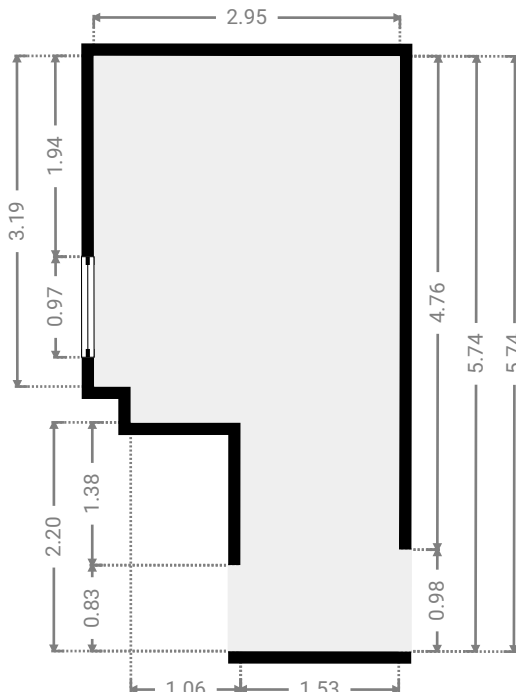

0 2 4 6m 1:130

Page 1/12

▼ Chambre à coucher Rez-de-chaussée

LARGEUR : 3.59 m • LONGUEUR : 3.60 m
SURFACE : 12.90 m² • PÉRIMÈTRE : 14.36 m

▼ Chambre à coucher Rez-de-chaussée

LARGEUR : 3.58 m • LONGUEUR : 2.49 m
SURFACE : 8.91 m² • PÉRIMÈTRE : 12.14 m

LARGEUR : 3.67 m • LONGUEUR : 4.49 m
SURFACE : 16.21 m² • PÉRIMÈTRE : 17.09 m

▼ Chambre à coucher 1er étage

LARGEUR : 4.70 m • LONGUEUR : 3.65 m
SURFACE : 17.14 m² • PÉRIMÈTRE : 16.69 m

▼ Coin bureau/jeux 1er étage

LARGEUR : 2.95 m • LONGUEUR : 5.74 m
SURFACE : 13.66 m² • PÉRIMÈTRE : 17.37 m

▼ Dress 1er étage

LARGEUR : 1.40 m • LONGUEUR : 4.64 m
SURFACE : 6.47 m² • PÉRIMÈTRE : 12.07 m

▼ Escalier 1er étage

LARGEUR : 1.29 m • LONGUEUR : 2.09 m
SURFACE : 2.68 m² • PÉRIMÈTRE : 6.74 m

▼ Hall nuit 1er étage

LARGEUR : 7.51 m • LONGUEUR : 3.61 m
SURFACE : 9.45 m² • PÉRIMÈTRE : 22.22 m

CE PLAN EST FOURNI EN L'ÉTAT SANS GARANTIE D'AUCUNE SORTIE. SENSOPIA N'ACCORDE AUCUNE GARANTIE, Y COMPRIS, SANS S'Y LIMITER, DES GARANTIES QUANT À LA QUALITÉ ET À LA PRÉCISION DES DIMENSIONS.