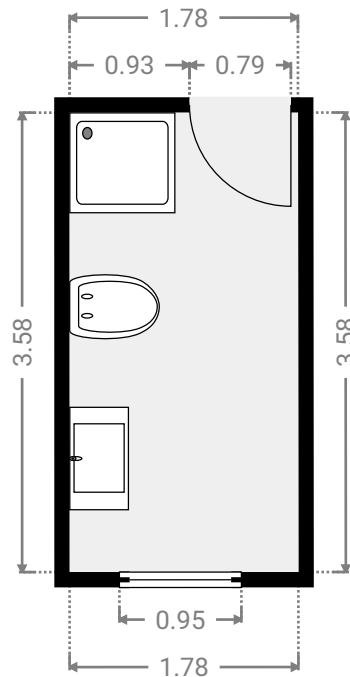

0 2 4 6m 1:130

Page 1/12

▼ Chambre à coucher Rez-de-chaussée

LARGEUR : 3.59 m • LONGUEUR : 3.60 m
SURFACE : 12.90 m² • PÉRIMÈTRE : 14.36 m

▼ Chambre à coucher Rez-de-chaussée

LARGEUR : 3.58 m • LONGUEUR : 2.49 m
SURFACE : 8.91 m² • PÉRIMÈTRE : 12.14 m

▼ Garage/chaufferie Rez-de-chaussée

LARGEUR : 3.90 m • LONGUEUR : 5.76 m
SURFACE : 22.14 m² • PÉRIMÈTRE : 20.31 m

▼ Hall entrée Rez-de-chaussée

LARGEUR : 3.28 m • LONGUEUR : 3.75 m
SURFACE : 8.35 m² • PÉRIMÈTRE : 13.56 m

▼ Hall nuit Rez-de-chaussée

LARGEUR : 5.71 m • LONGUEUR : 0.99 m
SURFACE : 5.65 m² • PÉRIMÈTRE : 13.40 m

▼ Salle de douches Rez-de-chaussée

LARGEUR : 1.78 m • LONGUEUR : 3.58 m
SURFACE : 6.38 m² • PÉRIMÈTRE : 10.72 m

LARGEUR : 3.67 m • LONGUEUR : 4.49 m
SURFACE : 16.21 m² • PÉRIMÈTRE : 17.09 m

▼ Chambre à coucher 1er étage

LARGEUR : 4.70 m • LONGUEUR : 3.65 m
SURFACE : 17.14 m² • PÉRIMÈTRE : 16.69 m

▼ Coin bureau/jeux 1er étage