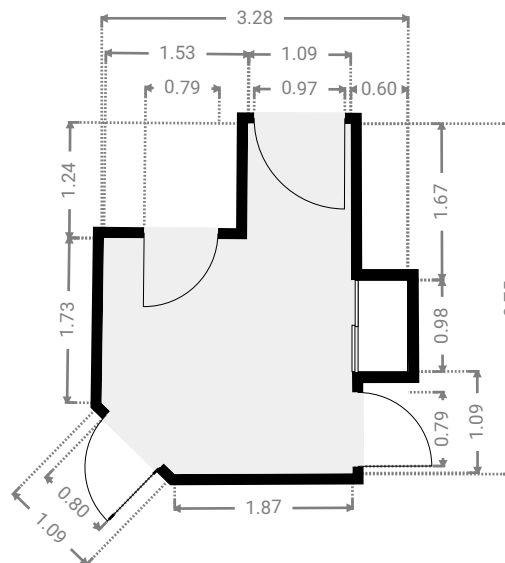

▼ Rez-de-chaussée

SURFACE TOTALE : 178.56 m² • SURFACE HABITABLE : 95.26 m² • PIÈCES : 9

CE PLAN EST FOURNI EN L'ETAT SANS GARANTIE D'AUCUNE SORTE. SENSOPIA N'ACCORDE AUCUNE GARANTIE, Y COMPRIS, SANS S'Y LIMITER, DES GARANTIES QUANT À LA QUALITE ET À LA PRÉCISION DES DIMENSIONS.

0 2 4 6m 1:130

Page 1/12

▼ Chambre à coucher Rez-de-chaussée

LARGEUR : 3.59 m • LONGUEUR : 3.60 m
SURFACE : 12.90 m² • PÉRIMÈTRE : 14.36 m

▼ Chambre à coucher Rez-de-chaussée

LARGEUR : 3.58 m • LONGUEUR : 2.49 m
SURFACE : 8.91 m² • PÉRIMÈTRE : 12.14 m

▼ Garage/chaufferie Rez-de-chaussée

LARGEUR : 3.90 m • LONGUEUR : 5.76 m
SURFACE : 22.14 m² • PÉRIMÈTRE : 20.31 m

▼ Hall entrée Rez-de-chaussée

LARGEUR : 3.28 m • LONGUEUR : 3.75 m
SURFACE : 8.35 m² • PÉRIMÈTRE : 13.56 m

▼ Hall nuit Rez-de-chaussée

LARGEUR : 5.71 m • LONGUEUR : 0.99 m
SURFACE : 5.65 m² • PÉRIMÈTRE : 13.40 m

▼ Salle de douches Rez-de-chaussée

LARGEUR : 1.78 m • LONGUEUR : 3.58 m
SURFACE : 6.38 m² • PÉRIMÈTRE : 10.72 m