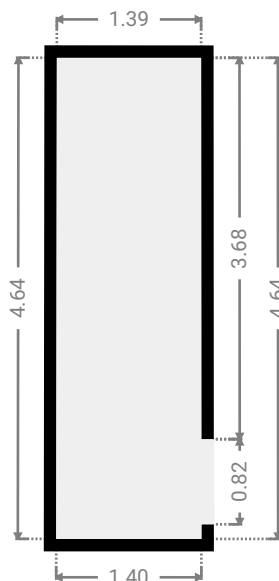

0 2 4 6m 1:130

Page 1/12

▼ Chambre à coucher Rez-de-chaussée

LARGEUR : 3.59 m • LONGUEUR : 3.60 m
SURFACE : 12.90 m² • PÉRIMÈTRE : 14.36 m

▼ Chambre à coucher Rez-de-chaussée

LARGEUR : 3.58 m • LONGUEUR : 2.49 m
SURFACE : 8.91 m² • PÉRIMÈTRE : 12.14 m

LARGEUR : 3.67 m • LONGUEUR : 4.49 m
SURFACE : 16.21 m² • PÉRIMÈTRE : 17.09 m

▼ Chambre à coucher 1er étage

LARGEUR : 4.70 m • LONGUEUR : 3.65 m
SURFACE : 17.14 m² • PÉRIMÈTRE : 16.69 m

▼ Coin bureau/jeux 1er étage

LARGEUR : 2.95 m • LONGUEUR : 5.74 m
SURFACE : 13.66 m² • PÉRIMÈTRE : 17.37 m

▼ Dress 1er étage

LARGEUR : 1.40 m • LONGUEUR : 4.64 m
SURFACE : 6.47 m² • PÉRIMÈTRE : 12.07 m

▼ Escalier 1er étage

LARGEUR : 1.29 m • LONGUEUR : 2.09 m
SURFACE : 2.68 m² • PÉRIMÈTRE : 6.74 m

▼ Hall nuit 1er étage

LARGEUR : 7.51 m • LONGUEUR : 3.61 m
SURFACE : 9.45 m² • PÉRIMÈTRE : 22.22 m

CE PLAN EST FOURNI EN L'ÉTAT SANS GARANTIE D'AUCUNE SORTIE. SENSOPIA N'ACCORDE AUCUNE GARANTIE, Y COMPRIS, SANS S'Y LIMITER, DES GARANTIES QUANT À LA QUALITÉ ET À LA PRÉCISION DES DIMENSIONS.