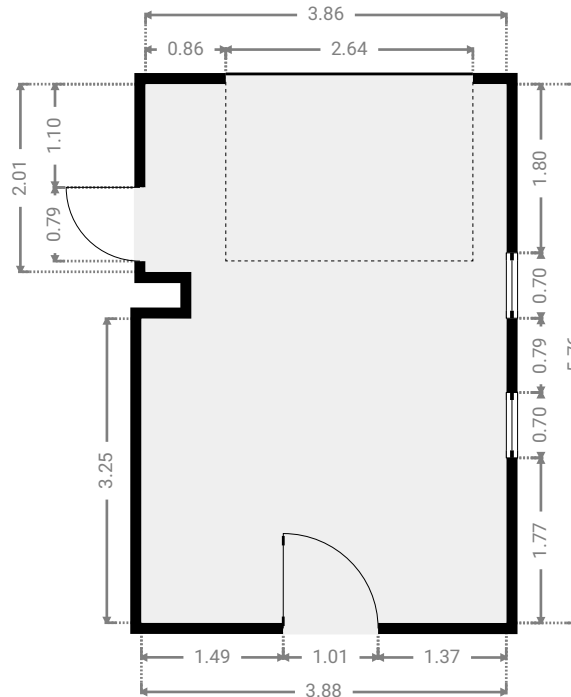

▼ Garage/chaufferie Rez-de-chaussée

LARGEUR : 3.90 m • LONGUEUR : 5.76 m
SURFACE : 22.14 m² • PÉRIMÈTRE : 20.31 m