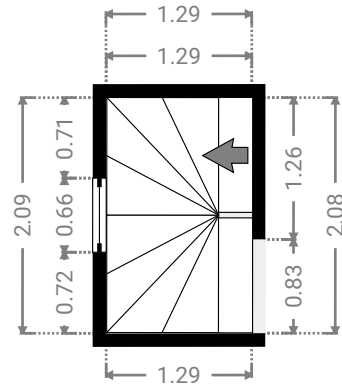

0 2 4 6m 1:130

Page 1/12

▼ Chambre à coucher Rez-de-chaussée

LARGEUR : 3.59 m • LONGUEUR : 3.60 m
SURFACE : 12.90 m² • PÉRIMÈTRE : 14.36 m

▼ Chambre à coucher Rez-de-chaussée

LARGEUR : 3.58 m • LONGUEUR : 2.49 m
SURFACE : 8.91 m² • PÉRIMÈTRE : 12.14 m

LARGEUR : 3.67 m • LONGUEUR : 4.49 m
SURFACE : 16.21 m² • PÉRIMÈTRE : 17.09 m

▼ Chambre à coucher 1er étage

LARGEUR : 4.70 m • LONGUEUR : 3.65 m
SURFACE : 17.14 m² • PÉRIMÈTRE : 16.69 m

▼ Coin bureau/jeux 1er étage

LARGEUR : 2.95 m • LONGUEUR : 5.74 m
SURFACE : 13.66 m² • PÉRIMÈTRE : 17.37 m

▼ Dress 1er étage

LARGEUR : 1.40 m • LONGUEUR : 4.64 m
SURFACE : 6.47 m² • PÉRIMÈTRE : 12.07 m

▼ Escalier 1er étage

LARGEUR : 1.29 m • LONGUEUR : 2.09 m
SURFACE : 2.68 m² • PÉRIMÈTRE : 6.74 m

▼ Hall nuit 1er étage

LARGEUR : 7.51 m • LONGUEUR : 3.61 m
SURFACE : 9.45 m² • PÉRIMÈTRE : 22.22 m

CE PLAN EST FOURNI EN L'ÉTAT SANS GARANTIE D'AUCUNE SORTIE. SENSOPIA N'ACCORDE AUCUNE GARANTIE, Y COMPRIS, SANS S'Y LIMITER, DES GARANTIES QUANT À LA QUALITÉ ET À LA PRÉCISION DES DIMENSIONS.