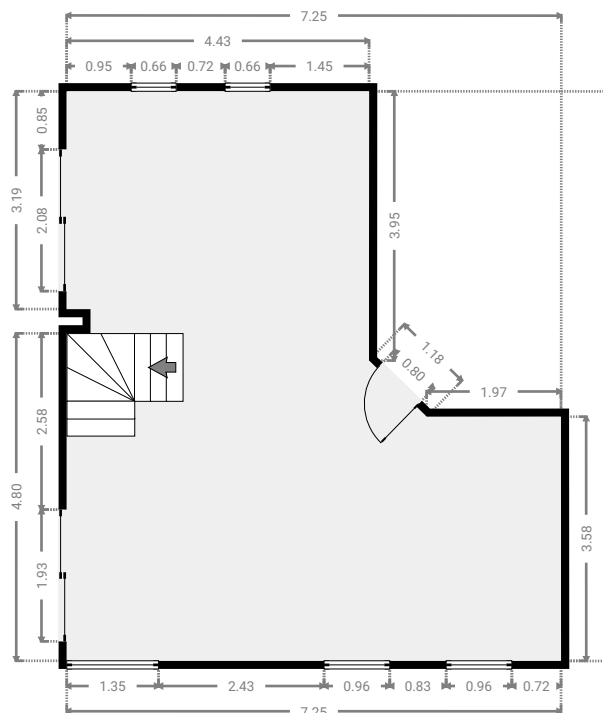

0 2 4 6m 1:130

Page 1/12

▼ Chambre à coucher Rez-de-chaussée

LARGEUR : 3.59 m • LONGUEUR : 3.60 m
SURFACE : 12.90 m² • PÉRIMÈTRE : 14.36 m

▼ Chambre à coucher Rez-de-chaussée

LARGEUR : 3.58 m • LONGUEUR : 2.49 m
SURFACE : 8.91 m² • PÉRIMÈTRE : 12.14 m

▼ Hall nuit Rez-de-chaussée

LARGEUR : 5.71 m • LONGUEUR : 0.99 m
SURFACE : 5.65 m² • PÉRIMÈTRE : 13.40 m

▼ Salle de douches Rez-de-chaussée

LARGEUR : 1.78 m • LONGUEUR : 3.58 m
SURFACE : 6.38 m² • PÉRIMÈTRE : 10.72 m

▼ Salle de lavage Rez-de-chaussée

LARGEUR : 2.00 m • LONGUEUR : 2.49 m
SURFACE : 4.31 m² • PÉRIMÈTRE : 8.97 m

▼ Séjour avec cuisine US Rez-de-chaussée

LARGEUR : 7.25 m • LONGUEUR : 8.35 m
SURFACE : 47.29 m² • PÉRIMÈTRE : 31.41 m

LARGEUR : 3.67 m • LONGUEUR : 4.49 m
SURFACE : 16.21 m² • PÉRIMÈTRE : 17.09 m

▼ Chambre à coucher 1er étage

LARGEUR : 4.70 m • LONGUEUR : 3.65 m
SURFACE : 17.14 m² • PÉRIMÈTRE : 16.69 m

▼ Coin bureau/jeux 1er étage