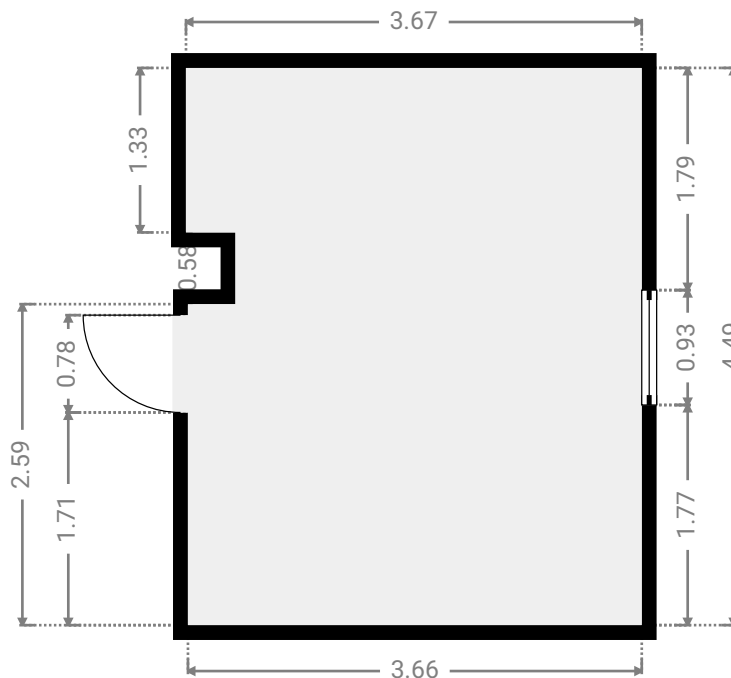

0 2 4 6m 1:130

Page 1/12

▼ Chambre à coucher Rez-de-chaussée

LARGEUR : 3.59 m • LONGUEUR : 3.60 m
SURFACE : 12.90 m² • PÉRIMÈTRE : 14.36 m

▼ Chambre à coucher Rez-de-chaussée

LARGEUR : 3.58 m • LONGUEUR : 2.49 m
SURFACE : 8.91 m² • PÉRIMÈTRE : 12.14 m

▼ 1er étage

SURFACE TOTALE : 111.12 m² • SURFACE HABITABLE : 111.12 m² • PIÈCES : 10

CE PLAN EST FOURNI EN L'ETAT SANS GARANTIE D'AUCUNE SORTE. SENSOPIA N'ACCORDE AUCUNE GARANTIE, Y COMPRIS, SANS S'Y LIMITER, DES GARANTIES QUANT À LA QUALITE ET À LA PRÉCISION DES DIMENSIONS.

0 2 4 6m 1:130

Page 7/12

▼ Chambre à coucher 1er étage

LARGEUR : 3.59 m • LONGUEUR : 3.64 m
SURFACE : 13.07 m² • PÉRIMÈTRE : 14.46 m

▼ Chambre à coucher 1er étage

LARGEUR : 3.58 m • LONGUEUR : 3.58 m
SURFACE : 11.64 m² • PÉRIMÈTRE : 14.32 m

LARGEUR : 3.67 m • LONGUEUR : 4.49 m
SURFACE : 16.21 m² • PÉRIMÈTRE : 17.09 m

▼ Chambre à coucher 1er étage

LARGEUR : 4.70 m • LONGUEUR : 3.65 m
SURFACE : 17.14 m² • PÉRIMÈTRE : 16.69 m

▼ Coin bureau/jeux 1er étage