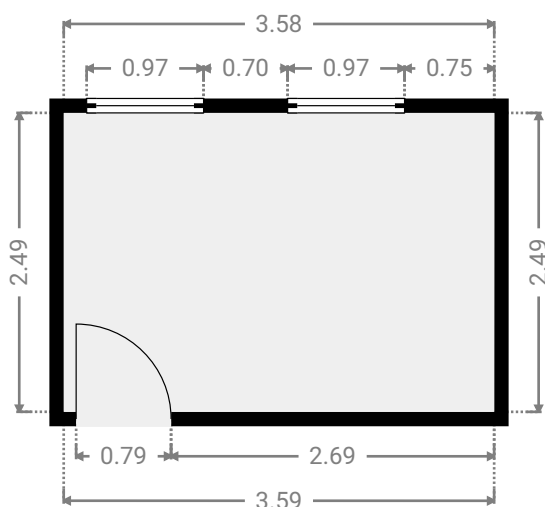

▼ Rez-de-chaussée

SURFACE TOTALE : 178.56 m² • SURFACE HABITABLE : 95.26 m² • PIÈCES : 9

CE PLAN EST FOURNI EN L'ETAT SANS GARANTIE D'AUCUNE SORTE. SENSOPIA N'ACCORDE AUCUNE GARANTIE, Y COMPRIS, SANS S'Y LIMITER, DES GARANTIES QUANT À LA QUALITE ET À LA PRÉCISION DES DIMENSIONS.

0 2 4 6m 1:130

Page 1/12

▼ Chambre à coucher Rez-de-chaussée

LARGEUR : 3.59 m • LONGUEUR : 3.60 m
SURFACE : 12.90 m² • PÉRIMÈTRE : 14.36 m

▼ Chambre à coucher Rez-de-chaussée

LARGEUR : 3.58 m • LONGUEUR : 2.49 m
SURFACE : 8.91 m² • PÉRIMÈTRE : 12.14 m

▼ Garage/chaufferie Rez-de-chaussée

LARGEUR : 3.90 m • LONGUEUR : 5.76 m
SURFACE : 22.14 m² • PÉRIMÈTRE : 20.31 m

▼ Hall entrée Rez-de-chaussée

LARGEUR : 3.28 m • LONGUEUR : 3.75 m
SURFACE : 8.35 m² • PÉRIMÈTRE : 13.56 m

LARGEUR : 3.67 m • LONGUEUR : 4.49 m
SURFACE : 16.21 m² • PÉRIMÈTRE : 17.09 m

▼ Chambre à coucher 1er étage

LARGEUR : 4.70 m • LONGUEUR : 3.65 m
SURFACE : 17.14 m² • PÉRIMÈTRE : 16.69 m

▼ Coin bureau/jeux 1er étage