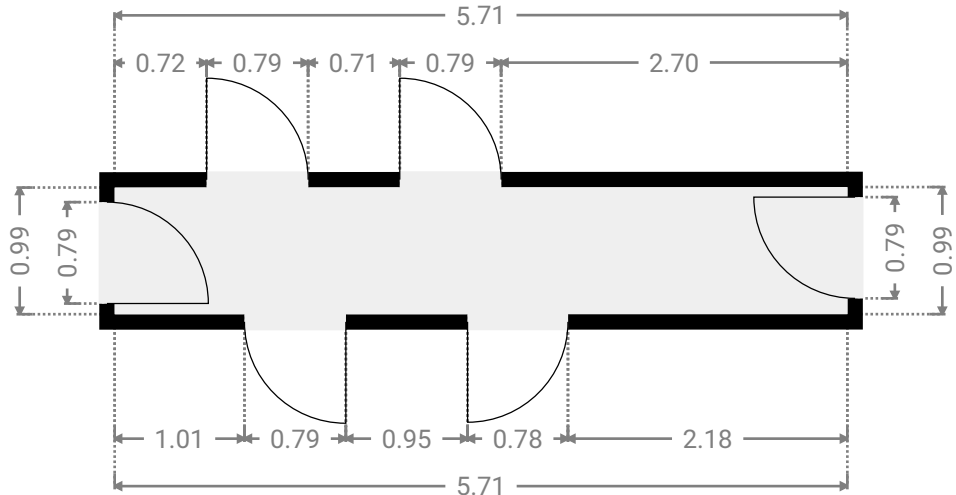

0 2 4 6m 1:130

Page 1/12

▼ Chambre à coucher Rez-de-chaussée

LARGEUR : 3.59 m • LONGUEUR : 3.60 m
SURFACE : 12.90 m² • PÉRIMÈTRE : 14.36 m

▼ Chambre à coucher Rez-de-chaussée

LARGEUR : 3.58 m • LONGUEUR : 2.49 m
SURFACE : 8.91 m² • PÉRIMÈTRE : 12.14 m

▼ Garage/chaufferie Rez-de-chaussée

LARGEUR : 3.90 m • LONGUEUR : 5.76 m
SURFACE : 22.14 m² • PÉRIMÈTRE : 20.31 m

▼ Hall entrée Rez-de-chaussée

LARGEUR : 3.28 m • LONGUEUR : 3.75 m
SURFACE : 8.35 m² • PÉRIMÈTRE : 13.56 m

▼ Hall nuit Rez-de-chaussée

LARGEUR : 5.71 m • LONGUEUR : 0.99 m
SURFACE : 5.65 m² • PÉRIMÈTRE : 13.40 m

▼ Salle de douches Rez-de-chaussée

LARGEUR : 1.78 m • LONGUEUR : 3.58 m
SURFACE : 6.38 m² • PÉRIMÈTRE : 10.72 m

▼ Salle de lavage Rez-de-chaussée

LARGEUR : 2.00 m • LONGUEUR : 2.49 m
SURFACE : 4.31 m² • PÉRIMÈTRE : 8.97 m

▼ Séjour avec cuisine US Rez-de-chaussée

LARGEUR : 7.25 m • LONGUEUR : 8.35 m
SURFACE : 47.29 m² • PÉRIMÈTRE : 31.41 m