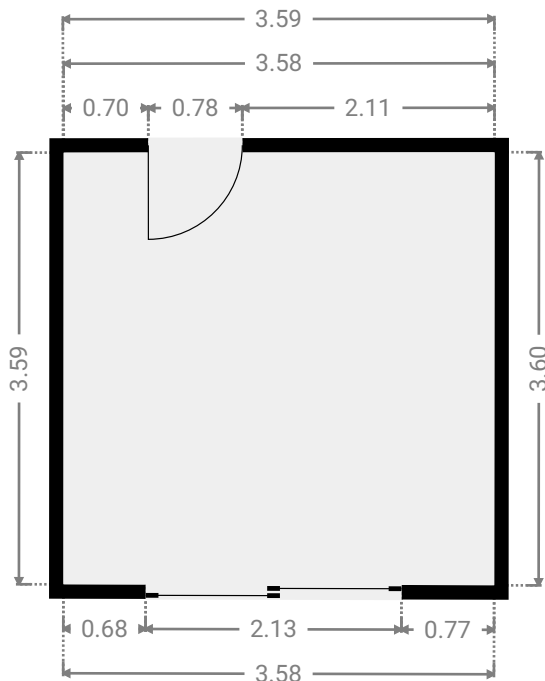

▼ Rez-de-chaussée

SURFACE TOTALE : 178.56 m² • SURFACE HABITABLE : 95.26 m² • PIÈCES : 9

CE PLAN EST FOURNI EN L'ETAT SANS GARANTIE D'AUCUNE SORTE. SENSOPIA N'ACCORDE AUCUNE GARANTIE, Y COMPRIS, SANS S'Y LIMITER, DES GARANTIES QUANT À LA QUALITE ET À LA PRÉCISION DES DIMENSIONS.

0 2 4 6m 1:130

Page 1/12

▼ Chambre à coucher Rez-de-chaussée

LARGEUR : 3.59 m • LONGUEUR : 3.60 m
SURFACE : 12.90 m² • PÉRIMÈTRE : 14.36 m

▼ Chambre à coucher Rez-de-chaussée

LARGEUR : 3.58 m • LONGUEUR : 2.49 m
SURFACE : 8.91 m² • PÉRIMÈTRE : 12.14 m

LARGEUR : 3.67 m • LONGUEUR : 4.49 m
SURFACE : 16.21 m² • PÉRIMÈTRE : 17.09 m

▼ Chambre à coucher 1er étage

LARGEUR : 4.70 m • LONGUEUR : 3.65 m
SURFACE : 17.14 m² • PÉRIMÈTRE : 16.69 m

▼ Coin bureau/jeux 1er étage

▼ Hall nuit 1er étage

LARGEUR : 7.51 m • LONGUEUR : 3.61 m
SURFACE : 9.45 m² • PÉRIMÈTRE : 22.22 m

CE PLAN EST FOURNI EN L'ÉTAT SANS GARANTIE D'AUCUNE SORTIE. SENSOPIA N'ACCORDE AUCUNE GARANTIE, Y COMPRIS, SANS S'Y LIMITER, DES GARANTIES QUANT À LA QUALITÉ ET À LA PRÉCISION DES DIMENSIONS.