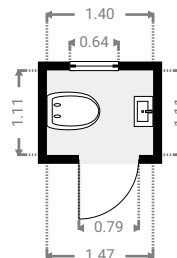

0 2 4 6m 1:130

Page 1/12

▼ Chambre à coucher Rez-de-chaussée

LARGEUR : 3.59 m • LONGUEUR : 3.60 m
SURFACE : 12.90 m² • PÉRIMÈTRE : 14.36 m

▼ Chambre à coucher Rez-de-chaussée

LARGEUR : 3.58 m • LONGUEUR : 2.49 m
SURFACE : 8.91 m² • PÉRIMÈTRE : 12.14 m

Page 5/12

▼ Terrasse Rez-de-chaussée

LARGEUR : 9.91 m • LONGUEUR : 8.34 m
SURFACE : 61.18 m² • PÉRIMÈTRE : 36.50 m

▼ WC Rez-de-chaussée

LARGEUR : 1.40 m • LONGUEUR : 1.11 m
SURFACE : 1.56 m² • PÉRIMÈTRE : 5.02 m

▼ 1er étage

SURFACE TOTALE : 111.12 m² • SURFACE HABITABLE : 111.12 m² • PIÈCES : 10

CE PLAN EST FOURNI EN L'ETAT SANS GARANTIE D'AUCUNE SORTE. SENSOPIA N'ACCORDE AUCUNE GARANTIE, Y COMPRIS, SANS S'Y LIMITER, DES GARANTIES QUANT À LA QUALITE ET À LA PRÉCISION DES DIMENSIONS.

LARGEUR : 3.67 m • LONGUEUR : 4.49 m
SURFACE : 16.21 m² • PÉRIMÈTRE : 17.09 m

▼ Chambre à coucher 1er étage

LARGEUR : 4.70 m • LONGUEUR : 3.65 m
SURFACE : 17.14 m² • PÉRIMÈTRE : 16.69 m

▼ Coin bureau/jeux 1er étage