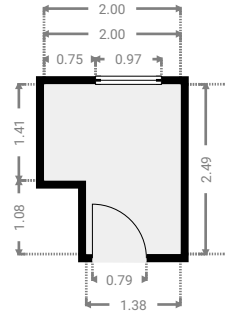

0 2 4 6m 1:130

Page 1/12

▼ Chambre à coucher Rez-de-chaussée

LARGEUR : 3.59 m • LONGUEUR : 3.60 m
SURFACE : 12.90 m² • PÉRIMÈTRE : 14.36 m

▼ Chambre à coucher Rez-de-chaussée

LARGEUR : 3.58 m • LONGUEUR : 2.49 m
SURFACE : 8.91 m² • PÉRIMÈTRE : 12.14 m

▼ Hall nuit Rez-de-chaussée

LARGEUR : 5.71 m • LONGUEUR : 0.99 m
SURFACE : 5.65 m² • PÉRIMÈTRE : 13.40 m

▼ Salle de douches Rez-de-chaussée

LARGEUR : 1.78 m • LONGUEUR : 3.58 m
SURFACE : 6.38 m² • PÉRIMÈTRE : 10.72 m

▼ Salle de lavage Rez-de-chaussée

LARGEUR : 2.00 m • LONGUEUR : 2.49 m
SURFACE : 4.31 m² • PÉRIMÈTRE : 8.97 m

▼ Séjour avec cuisine US Rez-de-chaussée

LARGEUR : 7.25 m • LONGUEUR : 8.35 m
SURFACE : 47.29 m² • PÉRIMÈTRE : 31.41 m

LARGEUR : 3.67 m • LONGUEUR : 4.49 m
SURFACE : 16.21 m² • PÉRIMÈTRE : 17.09 m

▼ Chambre à coucher 1er étage

LARGEUR : 4.70 m • LONGUEUR : 3.65 m
SURFACE : 17.14 m² • PÉRIMÈTRE : 16.69 m

▼ Coin bureau/jeux 1er étage