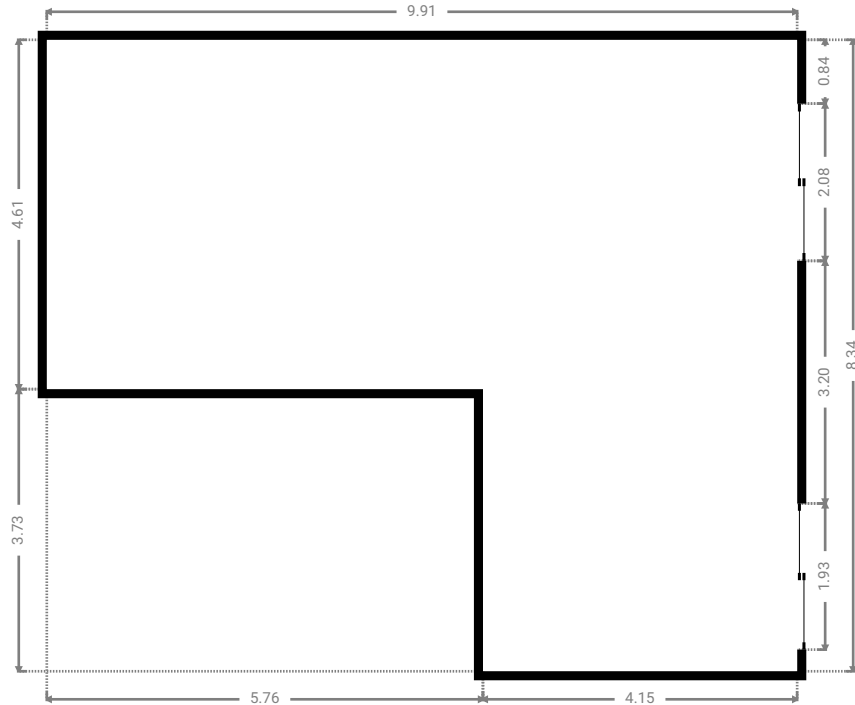

▼ Terrasse Rez-de-chaussée

LARGEUR : 9.91 m • LONGUEUR : 8.34 m
SURFACE : 61.18 m² • PÉRIMÈTRE : 36.50 m

▼ WC Rez-de-chaussée

LARGEUR : 1.40 m • LONGUEUR : 1.11 m
SURFACE : 1.56 m² • PÉRIMÈTRE : 5.02 m