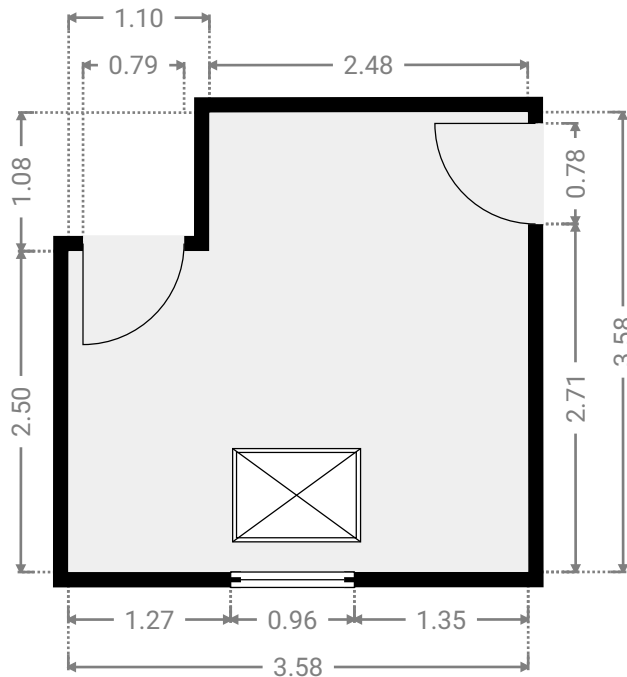

0 2 4 6m 1:130

Page 1/12

▼ Chambre à coucher Rez-de-chaussée

LARGEUR : 3.59 m • LONGUEUR : 3.60 m
SURFACE : 12.90 m² • PÉRIMÈTRE : 14.36 m

▼ Chambre à coucher Rez-de-chaussée

LARGEUR : 3.58 m • LONGUEUR : 2.49 m
SURFACE : 8.91 m² • PÉRIMÈTRE : 12.14 m

▼ 1er étage

SURFACE TOTALE : 111.12 m² • SURFACE HABITABLE : 111.12 m² • PIÈCES : 10

CE PLAN EST FOURNI EN L'ETAT SANS GARANTIE D'AUCUNE SORTE. SENSOPIA N'ACCORDE AUCUNE GARANTIE, Y COMPRIS, SANS S'Y LIMITER, DES GARANTIES QUANT À LA QUALITE ET À LA PRÉCISION DES DIMENSIONS.

0 2 4 6m 1:130

Page 7/12

▼ Chambre à coucher 1er étage

LARGEUR : 3.59 m • LONGUEUR : 3.64 m
SURFACE : 13.07 m² • PÉRIMÈTRE : 14.46 m

▼ Chambre à coucher 1er étage

LARGEUR : 3.58 m • LONGUEUR : 3.58 m
SURFACE : 11.64 m² • PÉRIMÈTRE : 14.32 m

LARGEUR : 3.67 m • LONGUEUR : 4.49 m
SURFACE : 16.21 m² • PÉRIMÈTRE : 17.09 m

▼ Chambre à coucher 1er étage

LARGEUR : 4.70 m • LONGUEUR : 3.65 m
SURFACE : 17.14 m² • PÉRIMÈTRE : 16.69 m

▼ Coin bureau/jeux 1er étage