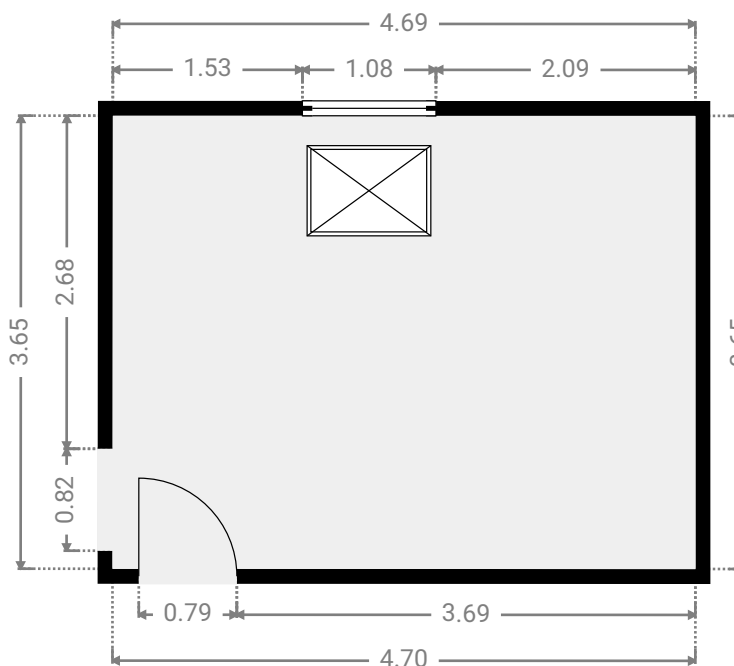

0 2 4 6m 1:130

Page 1/12

▼ Chambre à coucher Rez-de-chaussée

LARGEUR : 3.59 m • LONGUEUR : 3.60 m
SURFACE : 12.90 m² • PÉRIMÈTRE : 14.36 m

▼ Chambre à coucher Rez-de-chaussée

LARGEUR : 3.58 m • LONGUEUR : 2.49 m
SURFACE : 8.91 m² • PÉRIMÈTRE : 12.14 m

LARGEUR : 3.67 m • LONGUEUR : 4.49 m
SURFACE : 16.21 m² • PÉRIMÈTRE : 17.09 m

▼ Chambre à coucher 1er étage

LARGEUR : 4.70 m • LONGUEUR : 3.65 m
SURFACE : 17.14 m² • PÉRIMÈTRE : 16.69 m

▼ Coin bureau/jeux 1er étage

LARGEUR : 2.95 m • LONGUEUR : 5.74 m
SURFACE : 13.66 m² • PÉRIMÈTRE : 17.37 m

▼ Dress 1er étage

LARGEUR : 1.40 m • LONGUEUR : 4.64 m
SURFACE : 6.47 m² • PÉRIMÈTRE : 12.07 m

▼ Escalier 1er étage

LARGEUR : 1.29 m • LONGUEUR : 2.09 m
SURFACE : 2.68 m² • PÉRIMÈTRE : 6.74 m

▼ Hall nuit 1er étage

LARGEUR : 7.51 m • LONGUEUR : 3.61 m
SURFACE : 9.45 m² • PÉRIMÈTRE : 22.22 m

CE PLAN EST FOURNI EN L'ÉTAT SANS GARANTIE D'AUCUNE SORTIE. SENSOPIA N'ACCORDE AUCUNE GARANTIE, Y COMPRIS, SANS S'Y LIMITER, DES GARANTIES QUANT À LA QUALITÉ ET À LA PRÉCISION DES DIMENSIONS.