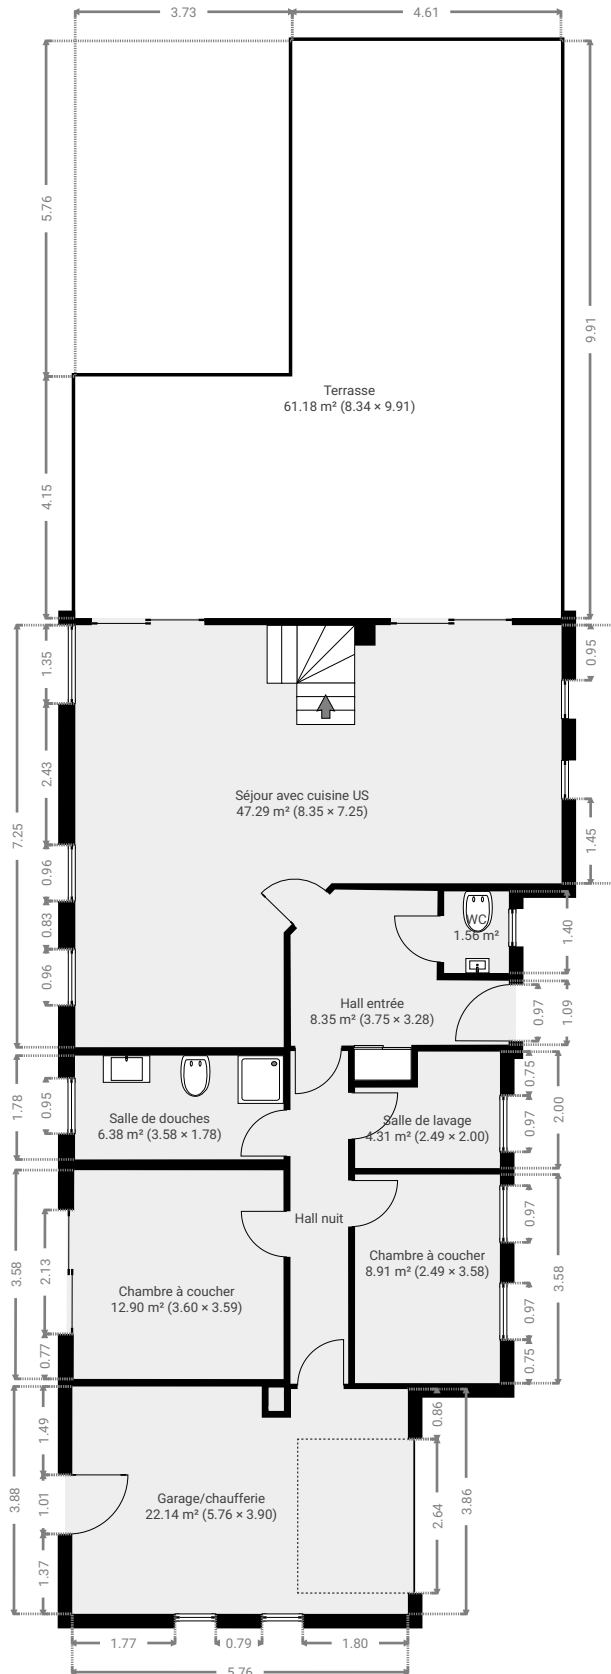

▼ Rez-de-chaussée

SURFACE TOTALE : 178.56 m² • SURFACE HABITABLE : 95.26 m² • PIÈCES : 9

CE PLAN EST FOURNI EN L'ETAT SANS GARANTIE D'AUCUNE SORTE. SENSOPIA N'ACCORDE AUCUNE GARANTIE, Y COMPRIS, SANS S'Y LIMITER, DES GARANTIES QUANT À LA QUALITE ET À LA PRÉCISION DES DIMENSIONS.

0 2 4 6m 1:130

Page 1/12

▼ Chambre à coucher Rez-de-chaussée

LARGEUR : 3.59 m • LONGUEUR : 3.60 m
SURFACE : 12.90 m² • PÉRIMÈTRE : 14.36 m

▼ Chambre à coucher Rez-de-chaussée

LARGEUR : 3.58 m • LONGUEUR : 2.49 m
SURFACE : 8.91 m² • PÉRIMÈTRE : 12.14 m

▼ Hall nuit Rez-de-chaussée

LARGEUR : 5.71 m • LONGUEUR : 0.99 m
SURFACE : 5.65 m² • PÉRIMÈTRE : 13.40 m

▼ Salle de douches Rez-de-chaussée

LARGEUR : 1.78 m • LONGUEUR : 3.58 m
SURFACE : 6.38 m² • PÉRIMÈTRE : 10.72 m

LARGEUR : 3.67 m • LONGUEUR : 4.49 m
SURFACE : 16.21 m² • PÉRIMÈTRE : 17.09 m

▼ Chambre à coucher 1er étage

LARGEUR : 4.70 m • LONGUEUR : 3.65 m
SURFACE : 17.14 m² • PÉRIMÈTRE : 16.69 m

▼ Coin bureau/jeux 1er étage