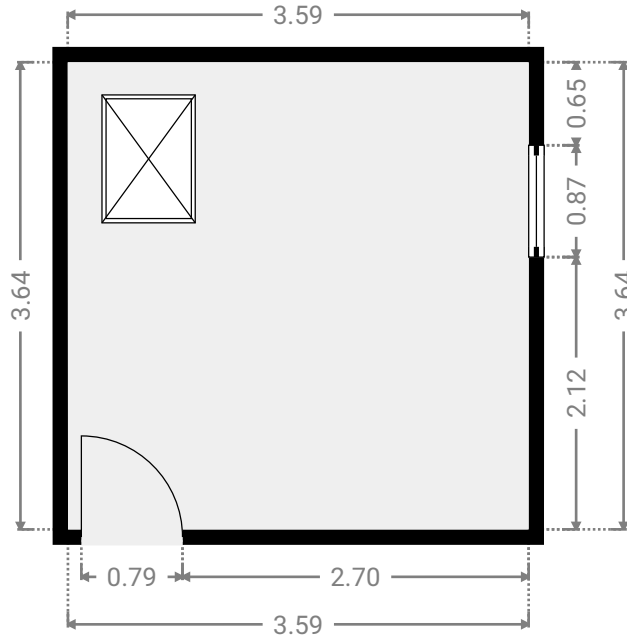

Page 5/12

▼ Terrasse Rez-de-chaussée

LARGEUR : 9.91 m • LONGUEUR : 8.34 m
SURFACE : 61.18 m² • PÉRIMÈTRE : 36.50 m

▼ WC Rez-de-chaussée

LARGEUR : 1.40 m • LONGUEUR : 1.11 m
SURFACE : 1.56 m² • PÉRIMÈTRE : 5.02 m

▼ 1er étage

SURFACE TOTALE : 111.12 m² • SURFACE HABITABLE : 111.12 m² • PIÈCES : 10

CE PLAN EST FOURNI EN L'ETAT SANS GARANTIE D'AUCUNE SORTE. SENSOPIA N'ACCORDE AUCUNE GARANTIE, Y COMPRIS, SANS S'Y LIMITER, DES GARANTIES QUANT À LA QUALITE ET À LA PRÉCISION DES DIMENSIONS.

0 2 4 6m 1:130

Page 7/12

▼ Chambre à coucher 1er étage

LARGEUR : 3.59 m • LONGUEUR : 3.64 m
SURFACE : 13.07 m² • PÉRIMÈTRE : 14.46 m

▼ Chambre à coucher 1er étage

LARGEUR : 3.58 m • LONGUEUR : 3.58 m
SURFACE : 11.64 m² • PÉRIMÈTRE : 14.32 m

LARGEUR : 3.67 m • LONGUEUR : 4.49 m
SURFACE : 16.21 m² • PÉRIMÈTRE : 17.09 m

▼ Chambre à coucher 1er étage

LARGEUR : 4.70 m • LONGUEUR : 3.65 m
SURFACE : 17.14 m² • PÉRIMÈTRE : 16.69 m

▼ Coin bureau/jeux 1er étage