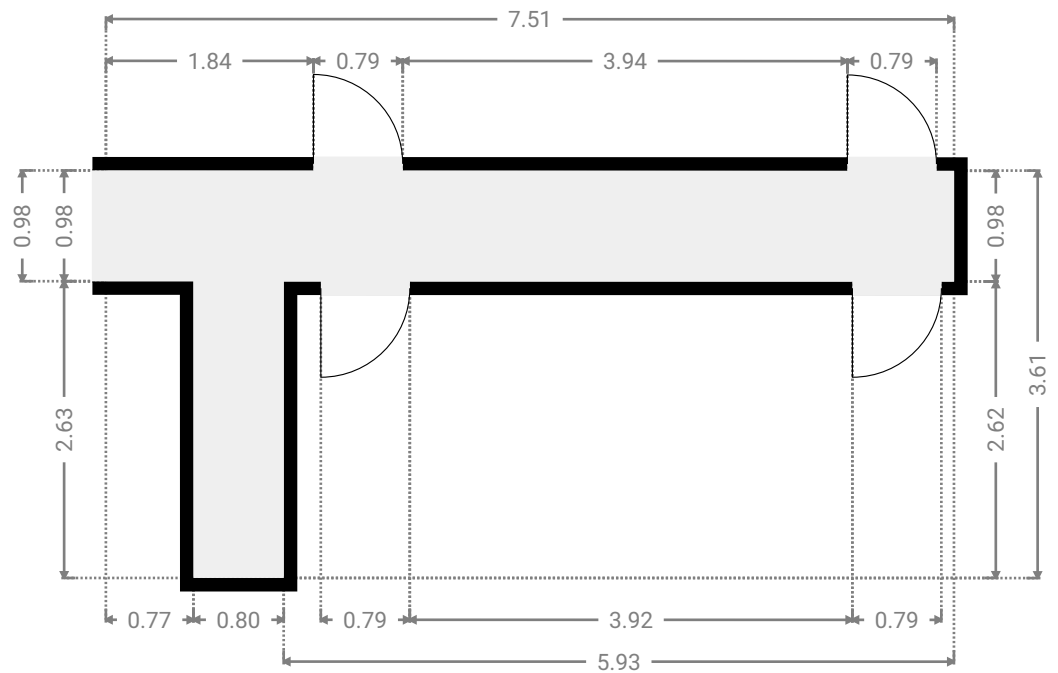

LARGEUR : 3.67 m • LONGUEUR : 4.49 m
SURFACE : 16.21 m² • PÉRIMÈTRE : 17.09 m

▼ Chambre à coucher 1er étage

LARGEUR : 4.70 m • LONGUEUR : 3.65 m
SURFACE : 17.14 m² • PÉRIMÈTRE : 16.69 m

▼ Coin bureau/jeux 1er étage

LARGEUR : 2.95 m • LONGUEUR : 5.74 m
SURFACE : 13.66 m² • PÉRIMÈTRE : 17.37 m

▼ Dress 1er étage

LARGEUR : 1.40 m • LONGUEUR : 4.64 m
SURFACE : 6.47 m² • PÉRIMÈTRE : 12.07 m

▼ Escalier 1er étage

LARGEUR : 1.29 m • LONGUEUR : 2.09 m
SURFACE : 2.68 m² • PÉRIMÈTRE : 6.74 m

▼ Hall nuit 1er étage

LARGEUR : 7.51 m • LONGUEUR : 3.61 m
SURFACE : 9.45 m² • PÉRIMÈTRE : 22.22 m

CE PLAN EST FOURNI EN L'ÉTAT SANS GARANTIE D'AUCUNE SORTIE. SENSOPIA N'ACCORDE AUCUNE GARANTIE, Y COMPRIS, SANS S'Y LIMITER, DES GARANTIES QUANT À LA QUALITÉ ET À LA PRÉCISION DES DIMENSIONS.