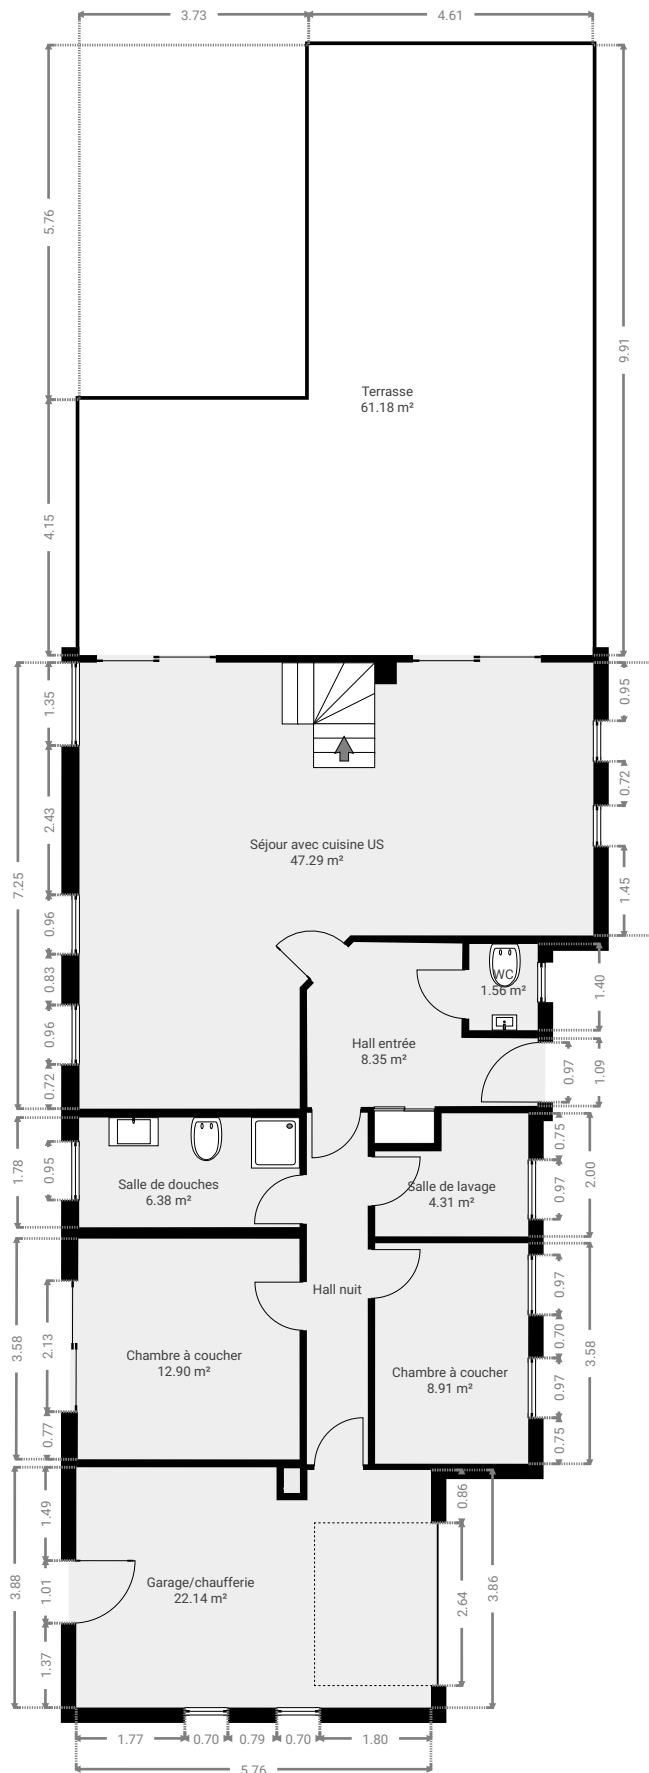

Lustin

ENVOYÉ PAR
Antoine Marlair
antoine@pierremarlair.be

CRÉÉ LE
2023-09-26

LOCALISATION
Rue de Lustin 136
5100 Dave
Namur
Belgique

Surface totale
289.68 m²

Étages
2

Lustin

Rue de Lustin 136, 5100 Dave, Namur, Belgique

SURFACE TOTALE : 289.68 m² • SURFACE HABITABLE : 206.38 m² • ÉTAGES : 2

▼ Rez-de-chaussée

SURFACE TOTALE : 178.56 m² • SURFACE HABITABLE : 95.26 m² •

CE CROQUIS EST FOURNI EN L'ETAT SANS GARANTIE D'AUCUNE SORTE.

0 1 2 3 4 5m

1:123
Page 2/3

Lustin

Rue de Lustin 136, 5100 Dave, Namur, Belgique

SURFACE TOTALE : 289.68 m² • SURFACE HABITABLE : 206.38 m² • ÉTAGES : 2

▼ 1er étage

SURFACE TOTALE : 111.12 m² • SURFACE HABITABLE : 111.12 m² •