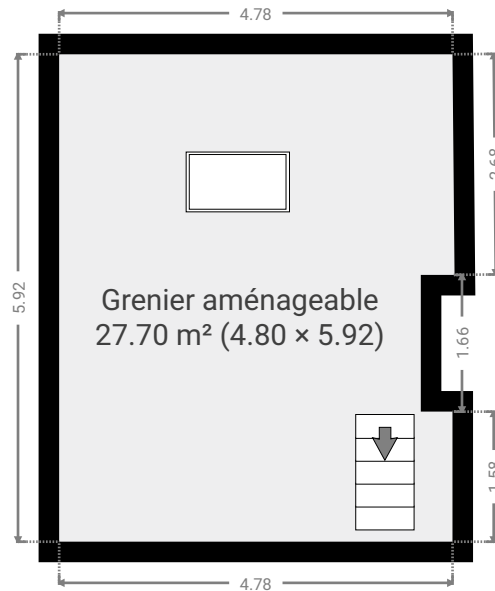

▼ 2e étage

SURFACE TOTALE : 27.69 m² • SURFACE HABITABLE : 27.69 m² • PIÈCES : 1