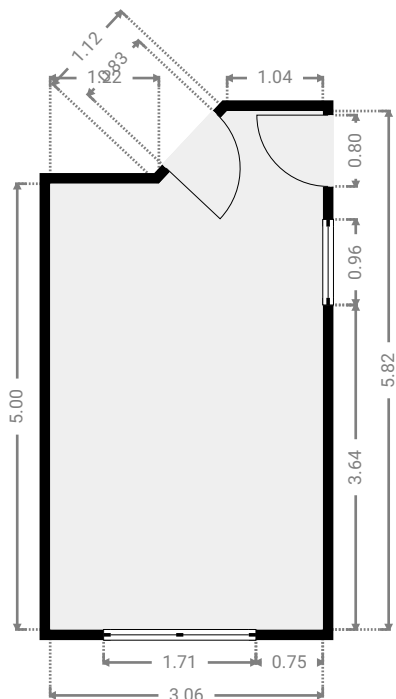

## ▼ Salon Rez-de-chaussée

LARGEUR : 4.89 m • LONGUEUR : 5.21 m  
SURFACE : 24.28 m<sup>2</sup> • PÉRIMÈTRE : 21.08 m

CE PLAN EST FOURNI EN L'ÉTAT SANS GARANTIE D'AUCUNE SORTIE. SENSOPIA N'ACCORDE AUCUNE GARANTIE, Y COMPRIS, SANS S'Y LIMITER, DES GARANTIES QUANT À LA QUALITÉ ET À LA PRÉCISION DES DIMENSIONS.

## ▼ 1er étage

SURFACE TOTALE : 49.12 m<sup>2</sup> • SURFACE HABITABLE : 49.12 m<sup>2</sup> • PIÈCES : 4

CE PLAN EST FOURNI EN L'ÉTAT SANS GARANTIE D'AUCUNE SORTIE. SENSOPIA N'ACCORDE AUCUNE GARANTIE, Y COMPRIS, SANS S'Y LIMITER, DES GARANTIES QUANT À LA QUALITÉ ET À LA PRÉCISION DES DIMENSIONS.

## ▼ Chambre 1er étage

LARGEUR : 4.97 m • LONGUEUR : 4.99 m  
SURFACE : 22.32 m<sup>2</sup> • PÉRIMÈTRE : 19.78 m

CE PLAN EST FOURNI EN L'ÉTAT SANS GARANTIE D'AUCUNE SORTIE. SENSOPIA N'ACCORDE AUCUNE GARANTIE, Y COMPRIS, SANS S'Y LIMITER, DES GARANTIES QUANT À LA QUALITÉ ET À LA PRÉCISION DES DIMENSIONS.

## ▼ Hall 1er étage

LARGEUR : 2.75 m • LONGUEUR : 2.45 m  
SURFACE : 5.73 m<sup>2</sup> • PÉRIMÈTRE : 10.17 m