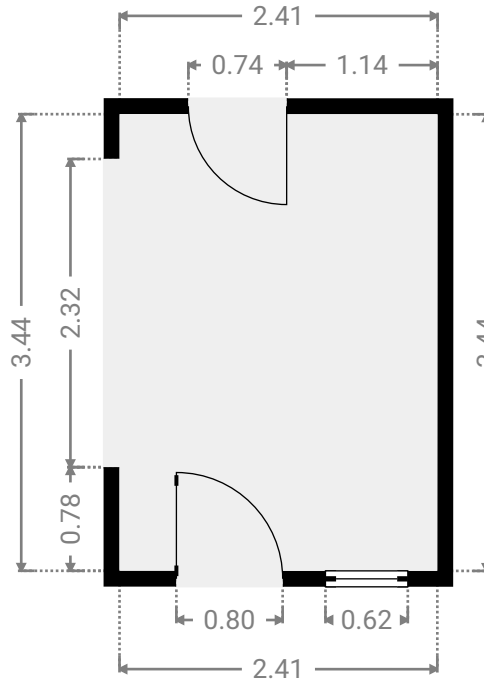

## ▼ Balcon Rez-de-chaussée

LARGEUR : 5.54 m • LONGUEUR : 6.04 m  
SURFACE : 28.50 m<sup>2</sup> • PÉRIMÈTRE : 22.30 m

## ▼ Bu / WC Rez-de-chaussée

LARGEUR : 2.43 m • LONGUEUR : 1.48 m  
SURFACE : 3.60 m<sup>2</sup> • PÉRIMÈTRE : 7.82 m

SURFACE TOTALE : 167.36 m<sup>2</sup> • SURFACE HABITABLE : 138.87 m<sup>2</sup> • ÉTAGES : 3 • PIÈCES : 10

## ▼ Cuisine Rez-de-chaussée

LARGEUR : 2.39 m • LONGUEUR : 3.44 m  
SURFACE : 8.23 m<sup>2</sup> • PÉRIMÈTRE : 11.66 m

## ▼ Hall Rez-de-chaussée

LARGEUR : 4.80 m • LONGUEUR : 2.16 m  
SURFACE : 10.37 m<sup>2</sup> • PÉRIMÈTRE : 13.92 m

CE PLAN EST FOURNI EN L'ÉTAT SANS GARANTIE D'AUCUNE SORTIE. SENSOPIA N'ACCORDE AUCUNE GARANTIE, Y COMPRIS, SANS S'Y LIMITER, DES GARANTIES QUANT À LA QUALITÉ ET À LA PRÉCISION DES DIMENSIONS.