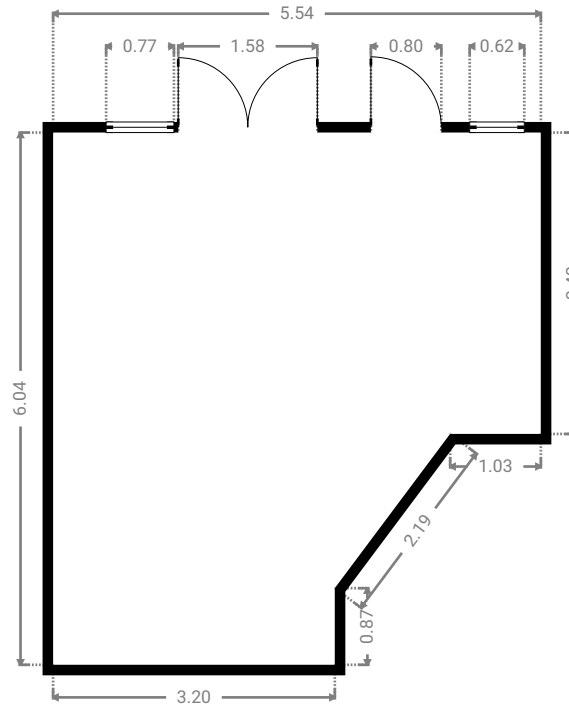

## ▼ Rez-de-chaussée

SURFACE TOTALE : 90.55 m<sup>2</sup> • SURFACE HABITABLE : 62.05 m<sup>2</sup> • PIÈCES : 5

CE PLAN EST FOURNI EN L'ÉTAT SANS GARANTIE D'AUCUNE SORT. SENSOPIA N'ACCORDE AUCUNE GARANTIE, Y COMPRIS, SANS S'Y LIMITER, DES GARANTIES QUANT À LA QUALITÉ ET À LA PRÉCISION DES DIMENSIONS.

## ▼ Balcon Rez-de-chaussée

LARGEUR : 5.54 m • LONGUEUR : 6.04 m  
SURFACE : 28.50 m<sup>2</sup> • PÉRIMÈTRE : 22.30 m

## ▼ Bu / WC Rez-de-chaussée

LARGEUR : 2.43 m • LONGUEUR : 1.48 m  
SURFACE : 3.60 m<sup>2</sup> • PÉRIMÈTRE : 7.82 m

SURFACE TOTALE : 167.36 m<sup>2</sup> • SURFACE HABITABLE : 138.87 m<sup>2</sup> • ÉTAGES : 3 • PIÈCES : 10

## ▼ Chambre 1er étage

LARGEUR : 3.06 m • LONGUEUR : 5.82 m  
SURFACE : 16.50 m<sup>2</sup> • PÉRIMÈTRE : 17.30 m