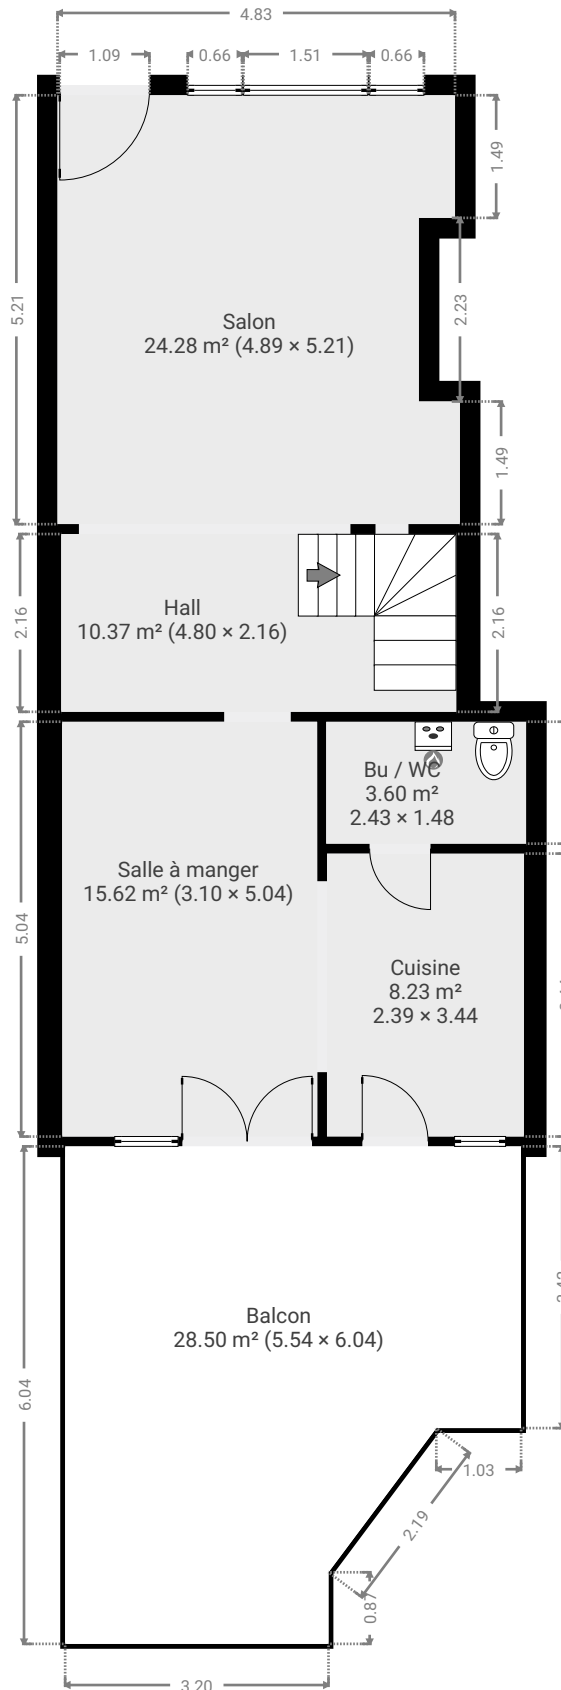

SURFACE TOTALE : 167.36 m<sup>2</sup> • SURFACE HABITABLE : 138.87 m<sup>2</sup> • ÉTAGES : 3 • PIÈCES : 10

## ▼ Rez-de-chaussée

SURFACE TOTALE : 90.55 m<sup>2</sup> • SURFACE HABITABLE : 62.05 m<sup>2</sup> • PIÈCES : 5

CE PLAN EST FOURNI EN L'ÉTAT SANS GARANTIE D'AUCUNE SORT. SENSOPIA N'ACCORDE AUCUNE GARANTIE, Y COMPRIS, SANS S'Y LIMITER, DES GARANTIES QUANT À LA QUALITÉ ET À LA PRÉCISION DES DIMENSIONS.

## ▼ Balcon Rez-de-chaussée

LARGEUR : 5.54 m • LONGUEUR : 6.04 m  
SURFACE : 28.50 m<sup>2</sup> • PÉRIMÈTRE : 22.30 m

## ▼ Bu / WC Rez-de-chaussée

LARGEUR : 2.43 m • LONGUEUR : 1.48 m  
SURFACE : 3.60 m<sup>2</sup> • PÉRIMÈTRE : 7.82 m

SURFACE TOTALE : 167.36 m<sup>2</sup> • SURFACE HABITABLE : 138.87 m<sup>2</sup> • ÉTAGES : 3 • PIÈCES : 10