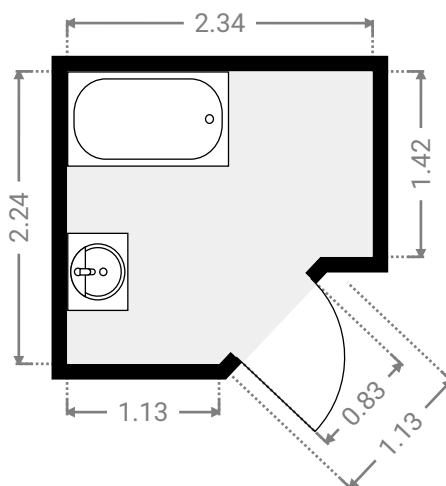

## ▼ Chambre 1er étage

LARGEUR : 3.06 m • LONGUEUR : 5.82 m  
SURFACE : 16.50 m<sup>2</sup> • PÉRIMÈTRE : 17.30 m

## ▼ Chambre 1er étage

LARGEUR : 4.97 m • LONGUEUR : 4.99 m  
SURFACE : 22.32 m<sup>2</sup> • PÉRIMÈTRE : 19.78 m

CE PLAN EST FOURNI EN L'ÉTAT SANS GARANTIE D'AUCUNE SORTIE. SENSOPIA N'ACCORDE AUCUNE GARANTIE, Y COMPRIS, SANS S'Y LIMITER, DES GARANTIES QUANT À LA QUALITÉ ET À LA PRÉCISION DES DIMENSIONS.

## ▼ Hall 1er étage

LARGEUR : 2.75 m • LONGUEUR : 2.45 m  
SURFACE : 5.73 m<sup>2</sup> • PÉRIMÈTRE : 10.17 m

## ▼ SDB 1er étage

LARGEUR : 2.34 m • LONGUEUR : 2.24 m  
SURFACE : 4.59 m<sup>2</sup> • PÉRIMÈTRE : 8.69 m

CE PLAN EST FOURNI EN L'ÉTAT SANS GARANTIE D'AUCUNE SORTE. SENSOPIA N'ACCORDE AUCUNE GARANTIE, Y COMPRIS, SANS S'Y LIMITER, DES GARANTIES QUANT À LA QUALITÉ ET À LA PRÉCISION DES DIMENSIONS.