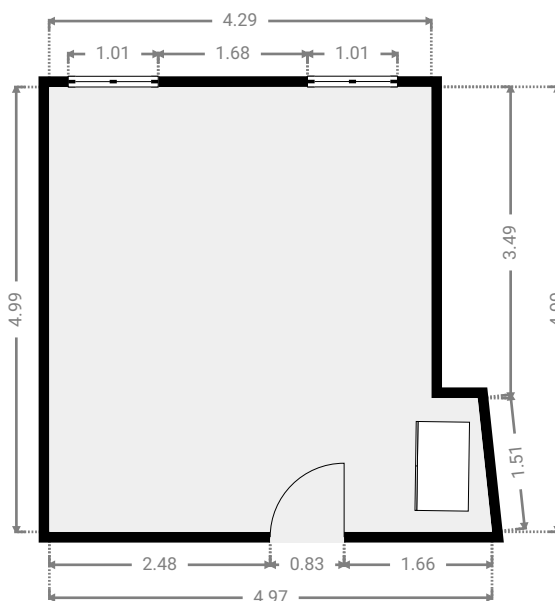

## ▼ Balcon Rez-de-chaussée

LARGEUR : 5.54 m • LONGUEUR : 6.04 m  
SURFACE : 28.50 m<sup>2</sup> • PÉRIMÈTRE : 22.30 m

## ▼ 1er étage

SURFACE TOTALE : 49.12 m<sup>2</sup> • SURFACE HABITABLE : 49.12 m<sup>2</sup> • PIÈCES : 4

CE PLAN EST FOURNI EN L'ÉTAT SANS GARANTIE D'AUCUNE SORTIE. SENSOPIA N'ACCORDE AUCUNE GARANTIE, Y COMPRIS, SANS S'Y LIMITER, DES GARANTIES QUANT À LA QUALITÉ ET À LA PRÉCISION DES DIMENSIONS.

## ▼ Chambre 1er étage

LARGEUR : 3.06 m • LONGUEUR : 5.82 m  
SURFACE : 16.50 m<sup>2</sup> • PÉRIMÈTRE : 17.30 m

## ▼ Chambre 1er étage

LARGEUR : 4.97 m • LONGUEUR : 4.99 m  
SURFACE : 22.32 m<sup>2</sup> • PÉRIMÈTRE : 19.78 m

CE PLAN EST FOURNI EN L'ÉTAT SANS GARANTIE D'AUCUNE SORTIE. SENSOPIA N'ACCORDE AUCUNE GARANTIE, Y COMPRIS, SANS S'Y LIMITER, DES GARANTIES QUANT À LA QUALITÉ ET À LA PRÉCISION DES DIMENSIONS.