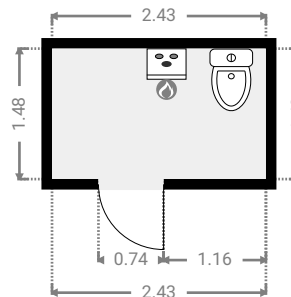

## ▼ Rez-de-chaussée

SURFACE TOTALE : 90.55 m<sup>2</sup> • SURFACE HABITABLE : 62.05 m<sup>2</sup> • PIÈCES : 5

CE PLAN EST FOURNI EN L'ÉTAT SANS GARANTIE D'AUCUNE SORT. SENSOPIA N'ACCORDE AUCUNE GARANTIE, Y COMPRIS, SANS S'Y LIMITER, DES GARANTIES QUANT À LA QUALITÉ ET À LA PRÉCISION DES DIMENSIONS.

## ▼ Balcon Rez-de-chaussée

LARGEUR : 5.54 m • LONGUEUR : 6.04 m  
SURFACE : 28.50 m<sup>2</sup> • PÉRIMÈTRE : 22.30 m

## ▼ Bu / WC Rez-de-chaussée

LARGEUR : 2.43 m • LONGUEUR : 1.48 m  
SURFACE : 3.60 m<sup>2</sup> • PÉRIMÈTRE : 7.82 m

SURFACE TOTALE : 167.36 m<sup>2</sup> • SURFACE HABITABLE : 138.87 m<sup>2</sup> • ÉTAGES : 3 • PIÈCES : 10

## ▼ Chambre 1er étage

LARGEUR : 3.06 m • LONGUEUR : 5.82 m  
SURFACE : 16.50 m<sup>2</sup> • PÉRIMÈTRE : 17.30 m