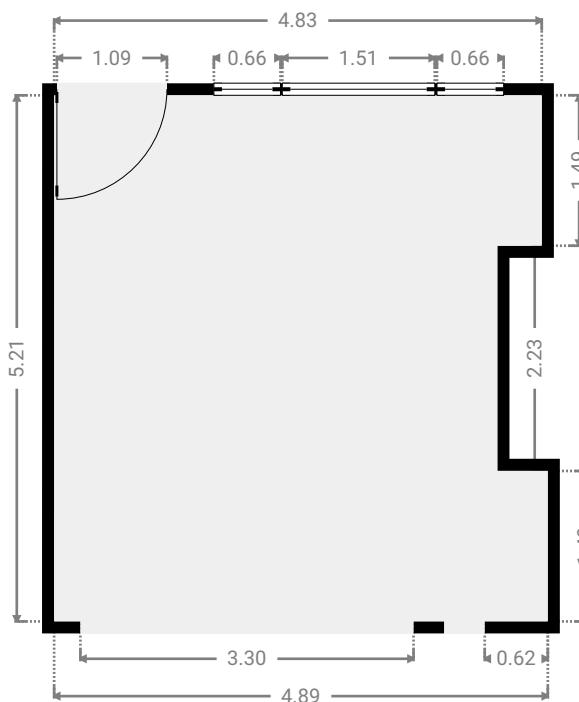

## ▼ Hall Rez-de-chaussée

LARGEUR : 4.80 m • LONGUEUR : 2.16 m  
SURFACE : 10.37 m<sup>2</sup> • PÉRIMÈTRE : 13.92 m

CE PLAN EST FOURNI EN L'ÉTAT SANS GARANTIE D'AUCUNE SORTIE. SENSOPIA N'ACCORDE AUCUNE GARANTIE, Y COMPRIS, SANS S'Y LIMITER, DES GARANTIES QUANT À LA QUALITÉ ET À LA PRÉCISION DES DIMENSIONS.

0.0 0.5 1.0 1.5 2.0 2.5m  
1:57

Page 3/9

SURFACE TOTALE : 167.36 m<sup>2</sup> • SURFACE HABITABLE : 138.87 m<sup>2</sup> • ÉTAGES : 3 • PIÈCES : 10

## ▼ Salle à manger Rez-de-chaussée

LARGEUR : 3.10 m • LONGUEUR : 5.04 m  
SURFACE : 15.62 m<sup>2</sup> • PÉRIMÈTRE : 16.28 m

## ▼ Salon Rez-de-chaussée

LARGEUR : 4.89 m • LONGUEUR : 5.21 m  
SURFACE : 24.28 m<sup>2</sup> • PÉRIMÈTRE : 21.08 m

CE PLAN EST FOURNI EN L'ÉTAT SANS GARANTIE D'AUCUNE SORTIE. SENSOPIA N'ACCORDE AUCUNE GARANTIE, Y COMPRIS, SANS S'Y LIMITER, DES GARANTIES QUANT À LA QUALITÉ ET À LA PRÉCISION DES DIMENSIONS.