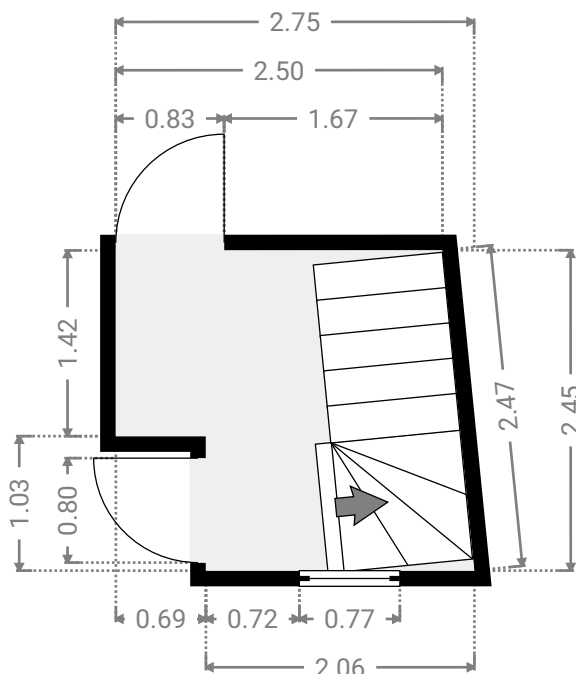

## ▼ Chambre 1er étage

LARGEUR : 3.06 m • LONGUEUR : 5.82 m  
SURFACE : 16.50 m<sup>2</sup> • PÉRIMÈTRE : 17.30 m

## ▼ Chambre 1er étage

LARGEUR : 4.97 m • LONGUEUR : 4.99 m  
SURFACE : 22.32 m<sup>2</sup> • PÉRIMÈTRE : 19.78 m

CE PLAN EST FOURNI EN L'ÉTAT SANS GARANTIE D'AUCUNE SORTIE. SENSOPIA N'ACCORDE AUCUNE GARANTIE, Y COMPRIS, SANS S'Y LIMITER, DES GARANTIES QUANT À LA QUALITÉ ET À LA PRÉCISION DES DIMENSIONS.

## ▼ Hall 1er étage

LARGEUR : 2.75 m • LONGUEUR : 2.45 m  
SURFACE : 5.73 m<sup>2</sup> • PÉRIMÈTRE : 10.17 m

## ▼ SDB 1er étage

LARGEUR : 2.34 m • LONGUEUR : 2.24 m  
SURFACE : 4.59 m<sup>2</sup> • PÉRIMÈTRE : 8.69 m

CE PLAN EST FOURNI EN L'ÉTAT SANS GARANTIE D'AUCUNE SORTE. SENSOPIA N'ACCORDE AUCUNE GARANTIE, Y COMPRIS, SANS S'Y LIMITER, DES GARANTIES QUANT À LA QUALITÉ ET À LA PRÉCISION DES DIMENSIONS.