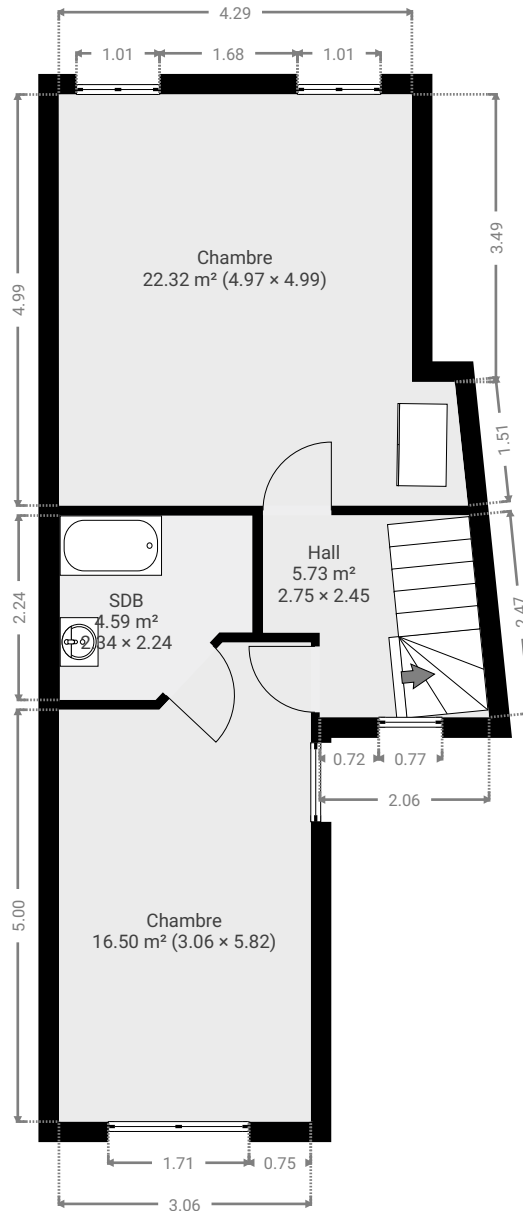

## ▼ Balcon Rez-de-chaussée

LARGEUR : 5.54 m • LONGUEUR : 6.04 m  
SURFACE : 28.50 m<sup>2</sup> • PÉRIMÈTRE : 22.30 m

## ▼ Salle à manger Rez-de-chaussée

LARGEUR : 3.10 m • LONGUEUR : 5.04 m  
SURFACE : 15.62 m<sup>2</sup> • PÉRIMÈTRE : 16.28 m

## ▼ Salon Rez-de-chaussée

LARGEUR : 4.89 m • LONGUEUR : 5.21 m  
SURFACE : 24.28 m<sup>2</sup> • PÉRIMÈTRE : 21.08 m

CE PLAN EST FOURNI EN L'ÉTAT SANS GARANTIE D'AUCUNE SORTIE. SENSOPIA N'ACCORDE AUCUNE GARANTIE, Y COMPRIS, SANS S'Y LIMITER, DES GARANTIES QUANT À LA QUALITÉ ET À LA PRÉCISION DES DIMENSIONS.

## ▼ 1er étage

SURFACE TOTALE : 49.12 m<sup>2</sup> • SURFACE HABITABLE : 49.12 m<sup>2</sup> • PIÈCES : 4

CE PLAN EST FOURNI EN L'ÉTAT SANS GARANTIE D'AUCUNE SORTIE. SENSOPIA N'ACCORDE AUCUNE GARANTIE, Y COMPRIS, SANS S'Y LIMITER, DES GARANTIES QUANT À LA QUALITÉ ET À LA PRÉCISION DES DIMENSIONS.