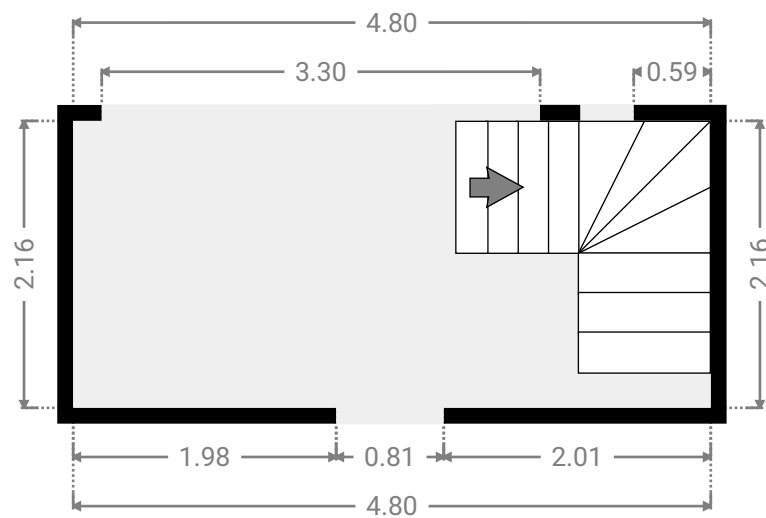

## ▼ Balcon Rez-de-chaussée

LARGEUR : 5.54 m • LONGUEUR : 6.04 m  
SURFACE : 28.50 m<sup>2</sup> • PÉRIMÈTRE : 22.30 m

## ▼ Bu / WC Rez-de-chaussée

LARGEUR : 2.43 m • LONGUEUR : 1.48 m  
SURFACE : 3.60 m<sup>2</sup> • PÉRIMÈTRE : 7.82 m

SURFACE TOTALE : 167.36 m<sup>2</sup> • SURFACE HABITABLE : 138.87 m<sup>2</sup> • ÉTAGES : 3 • PIÈCES : 10

## ▼ Cuisine Rez-de-chaussée

LARGEUR : 2.39 m • LONGUEUR : 3.44 m  
SURFACE : 8.23 m<sup>2</sup> • PÉRIMÈTRE : 11.66 m

## ▼ Hall Rez-de-chaussée

LARGEUR : 4.80 m • LONGUEUR : 2.16 m  
SURFACE : 10.37 m<sup>2</sup> • PÉRIMÈTRE : 13.92 m

CE PLAN EST FOURNI EN L'ÉTAT SANS GARANTIE D'AUCUNE SORTIE. SENSOPIA N'ACCORDE AUCUNE GARANTIE, Y COMPRIS, SANS S'Y LIMITER, DES GARANTIES QUANT À LA QUALITÉ ET À LA PRÉCISION DES DIMENSIONS.