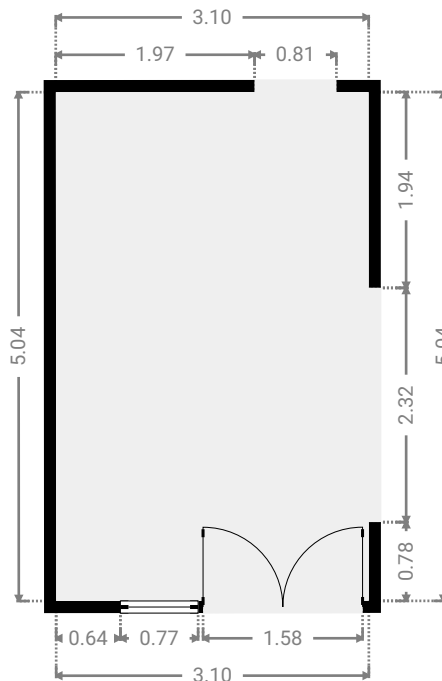

## ▼ Bu / WC Rez-de-chaussée

LARGEUR : 2.43 m • LONGUEUR : 1.48 m  
SURFACE : 3.60 m<sup>2</sup> • PÉRIMÈTRE : 7.82 m

SURFACE TOTALE : 167.36 m<sup>2</sup> • SURFACE HABITABLE : 138.87 m<sup>2</sup> • ÉTAGES : 3 • PIÈCES : 10

## ▼ Cuisine Rez-de-chaussée

LARGEUR : 2.39 m • LONGUEUR : 3.44 m  
SURFACE : 8.23 m<sup>2</sup> • PÉRIMÈTRE : 11.66 m

## ▼ Hall Rez-de-chaussée

LARGEUR : 4.80 m • LONGUEUR : 2.16 m  
SURFACE : 10.37 m<sup>2</sup> • PÉRIMÈTRE : 13.92 m

CE PLAN EST FOURNI EN L'ÉTAT SANS GARANTIE D'AUCUNE SORTIE. SENSOPIA N'ACCORDE AUCUNE GARANTIE, Y COMPRIS, SANS S'Y LIMITER, DES GARANTIES QUANT À LA QUALITÉ ET À LA PRÉCISION DES DIMENSIONS.

## ▼ Salon Rez-de-chaussée

LARGEUR : 4.89 m • LONGUEUR : 5.21 m  
SURFACE : 24.28 m<sup>2</sup> • PÉRIMÈTRE : 21.08 m

CE PLAN EST FOURNI EN L'ÉTAT SANS GARANTIE D'AUCUNE SORTIE. SENSOPIA N'ACCORDE AUCUNE GARANTIE, Y COMPRIS, SANS S'Y LIMITER, DES GARANTIES QUANT À LA QUALITÉ ET À LA PRÉCISION DES DIMENSIONS.