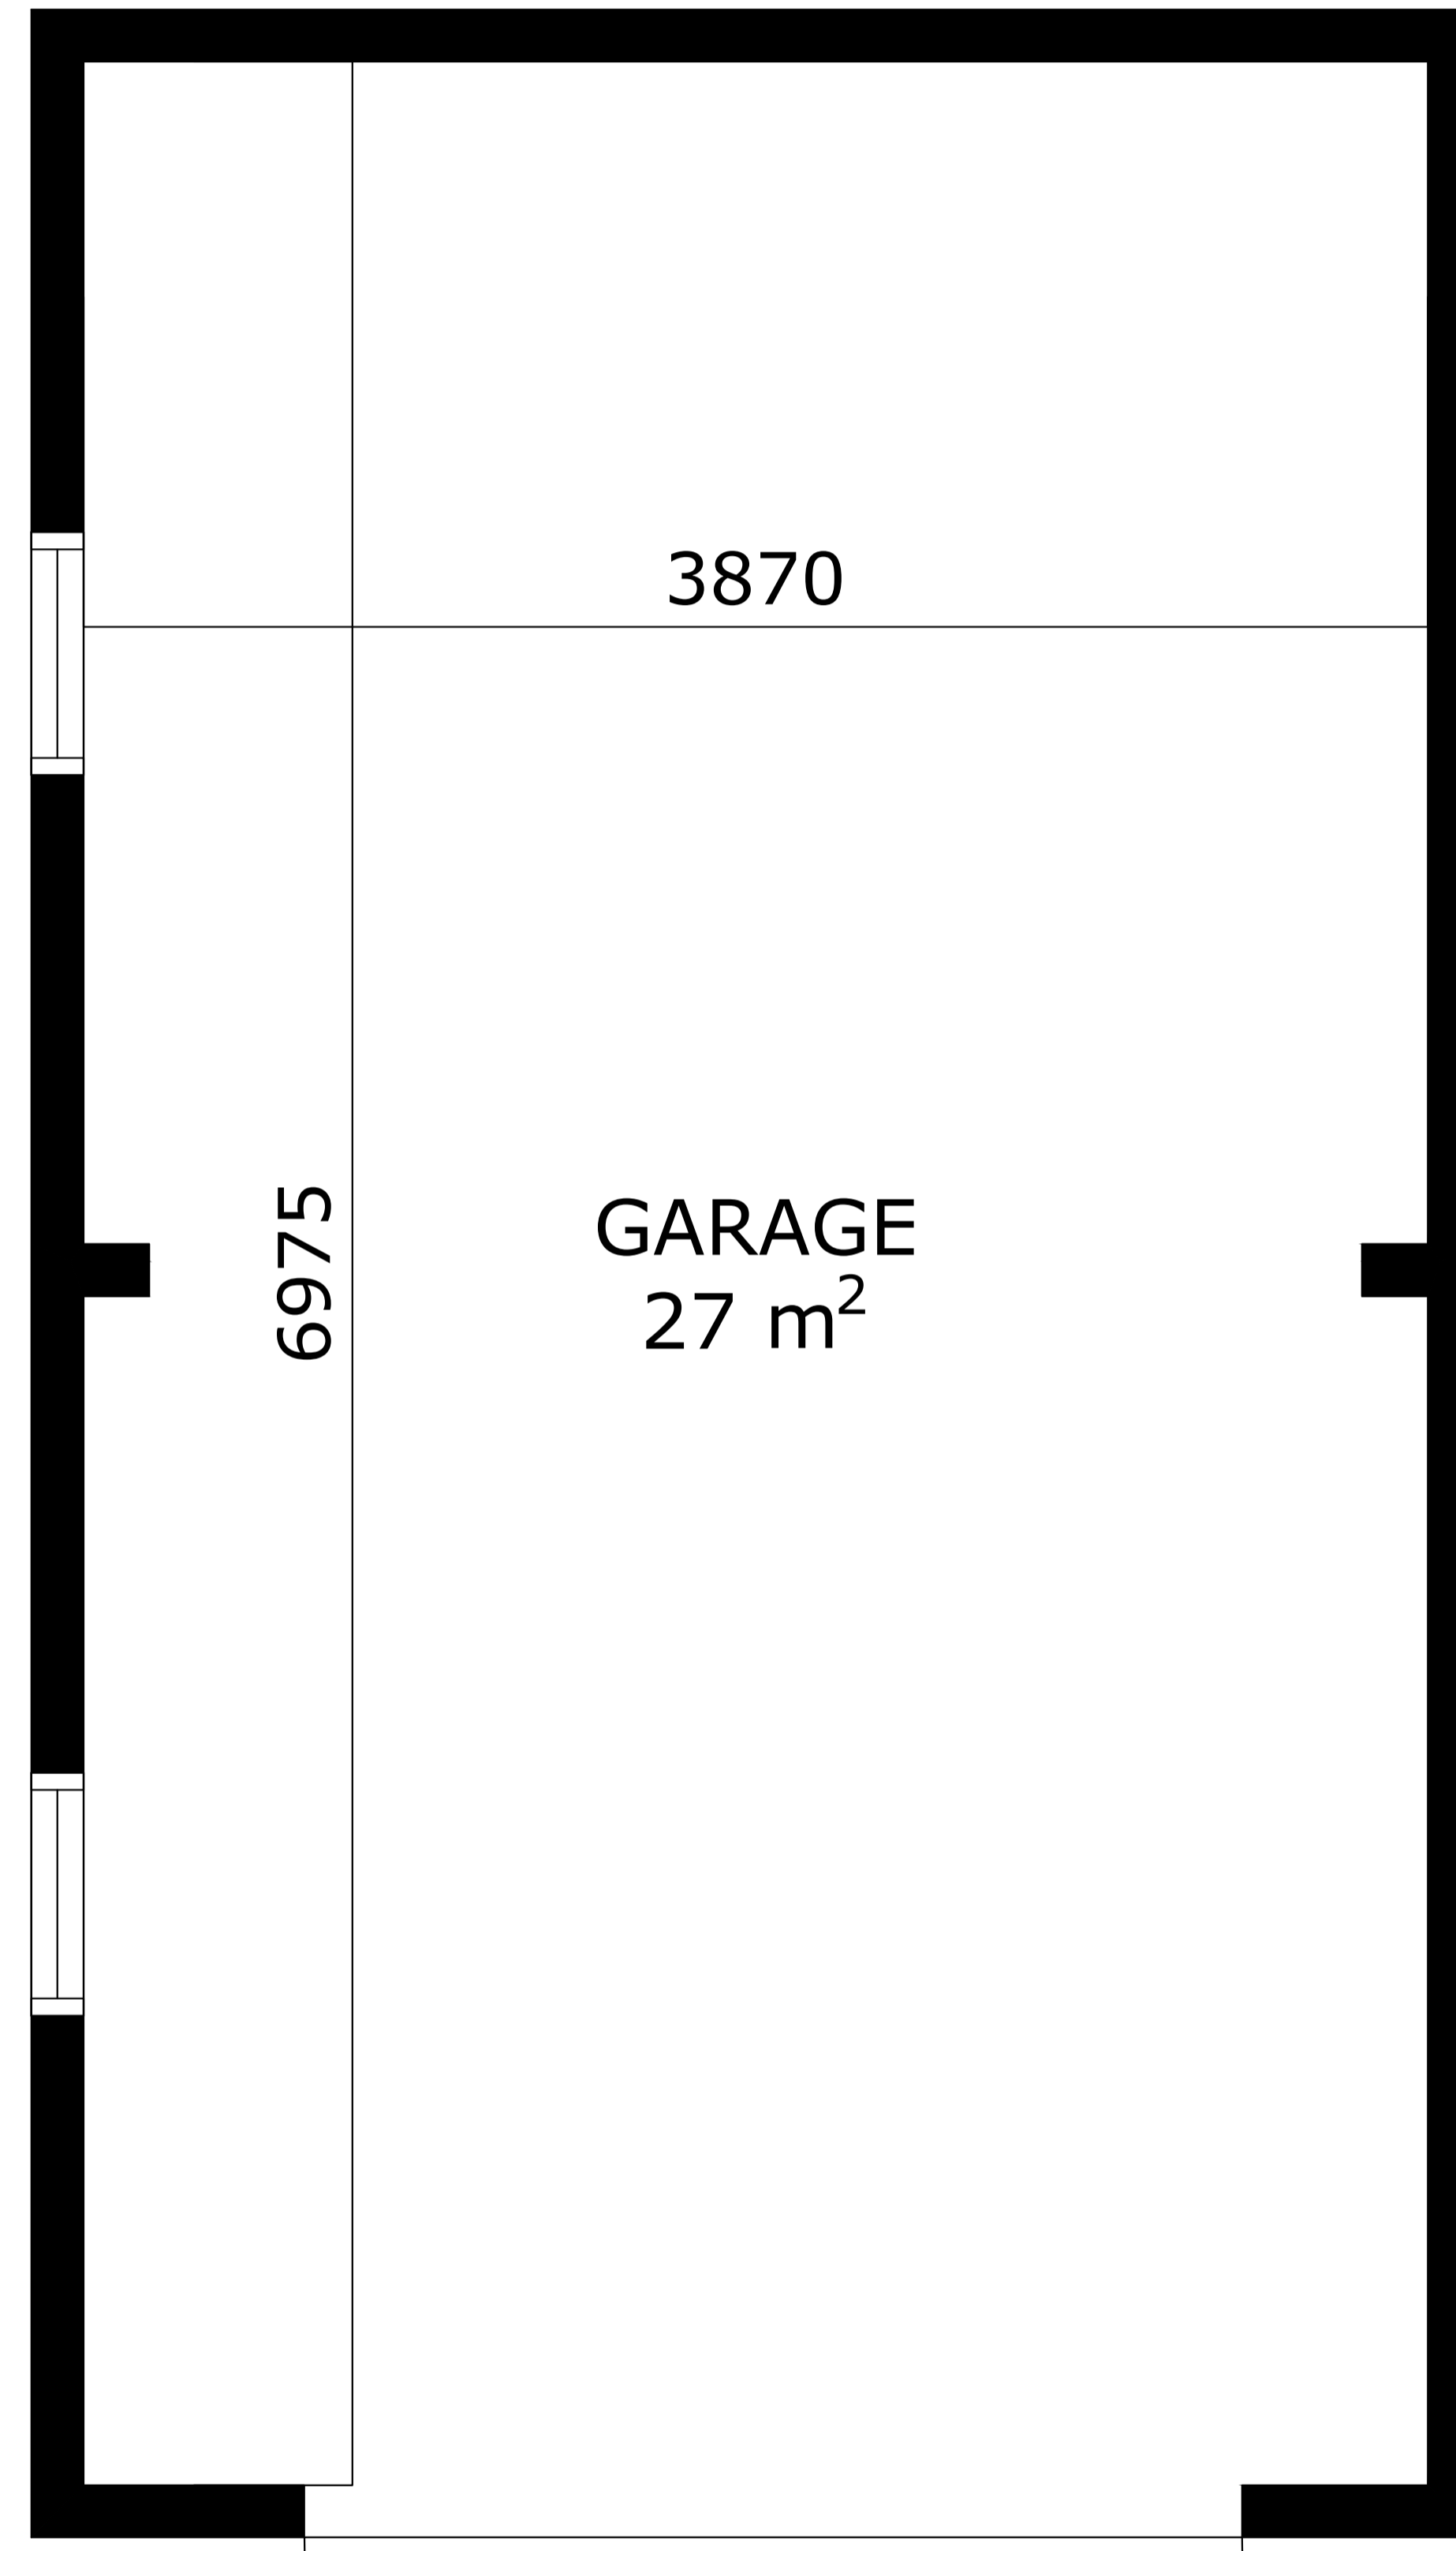

REZ-DE-CHAUSSÉE

Rue de Bastogne, 51 - 6681 Saint-Ode

GARAGE

Rue de Bastogne, 51 - 6681 Saint-Ode