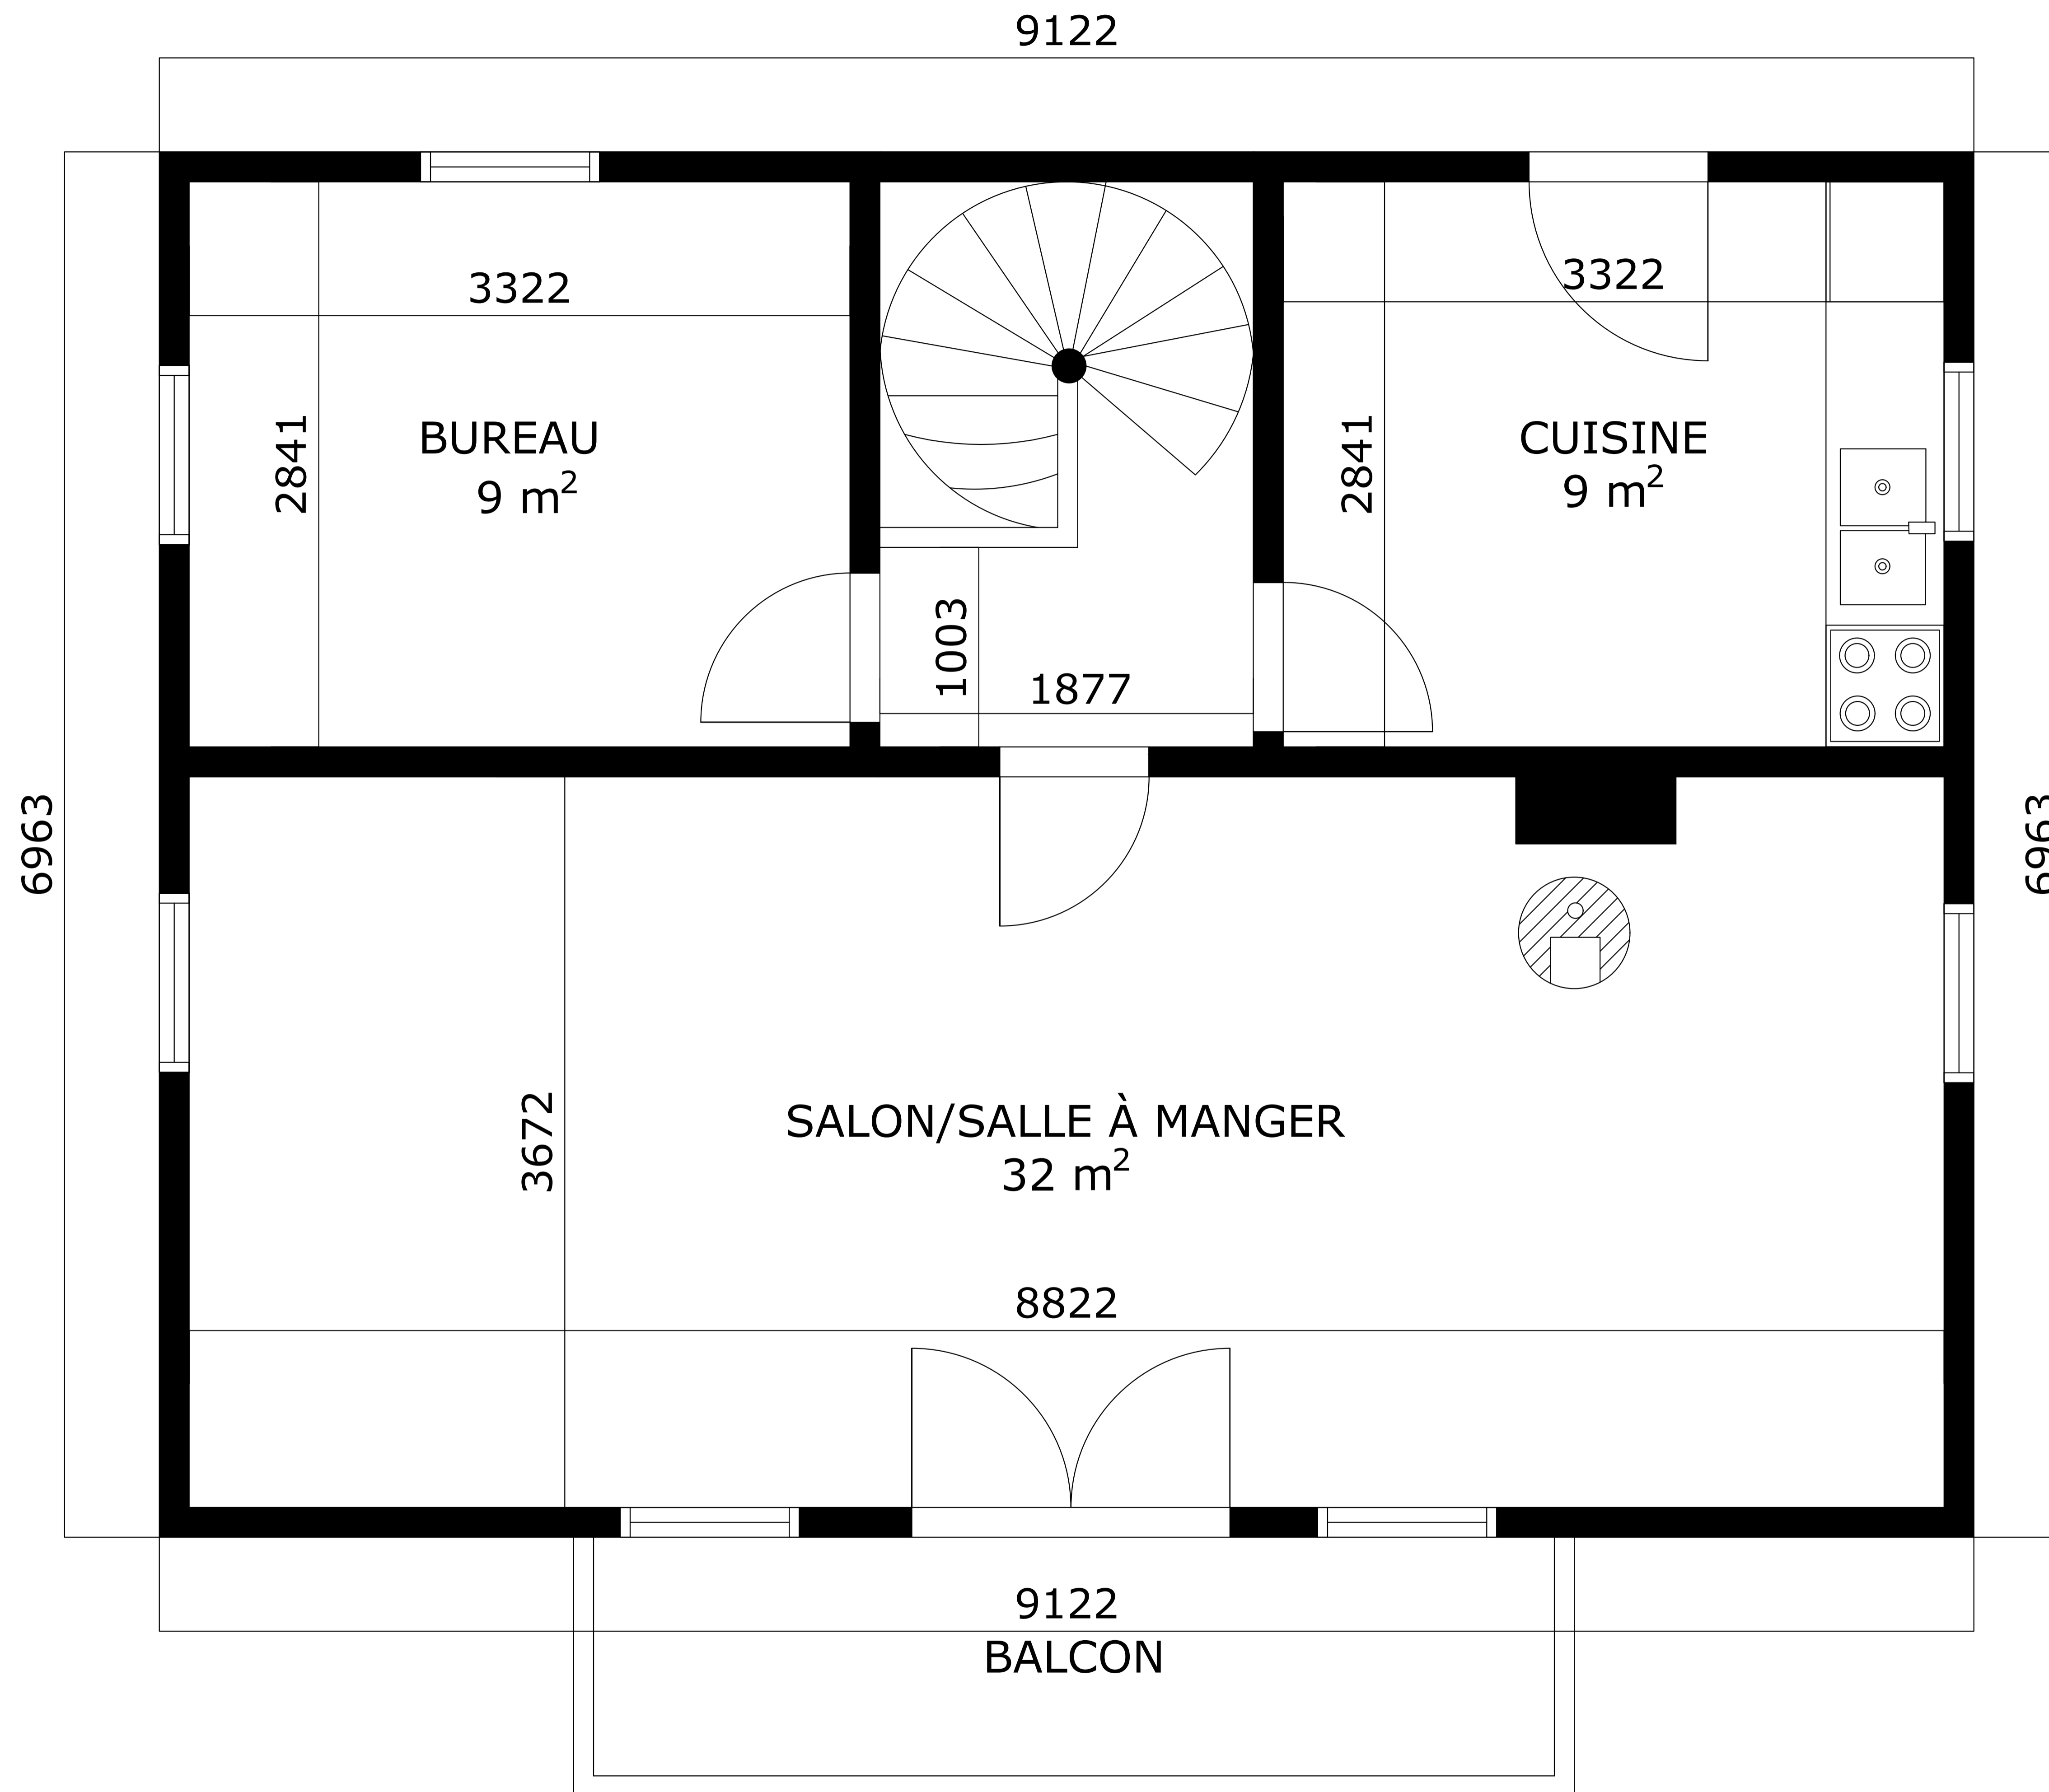

REZ-DE-CHAUSSÉE

Rue de Bastogne, 51 - 6681 Saint-Ode

GARAGE

Rue de Bastogne, 51 - 6681 Saint-Ode