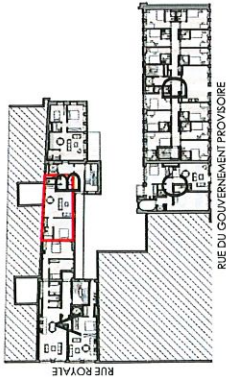

ROYAL

REALISATION

BURCO
galika
TRAVAIL & ART

ARCHITECTES

BÂTIMENT **B**

APARTEMENT B.2.1

ÉTAGE

2

SURFACE BRUTE

67 m²

SURFACE TERRASSE

13 m²

CHAMBRES

1