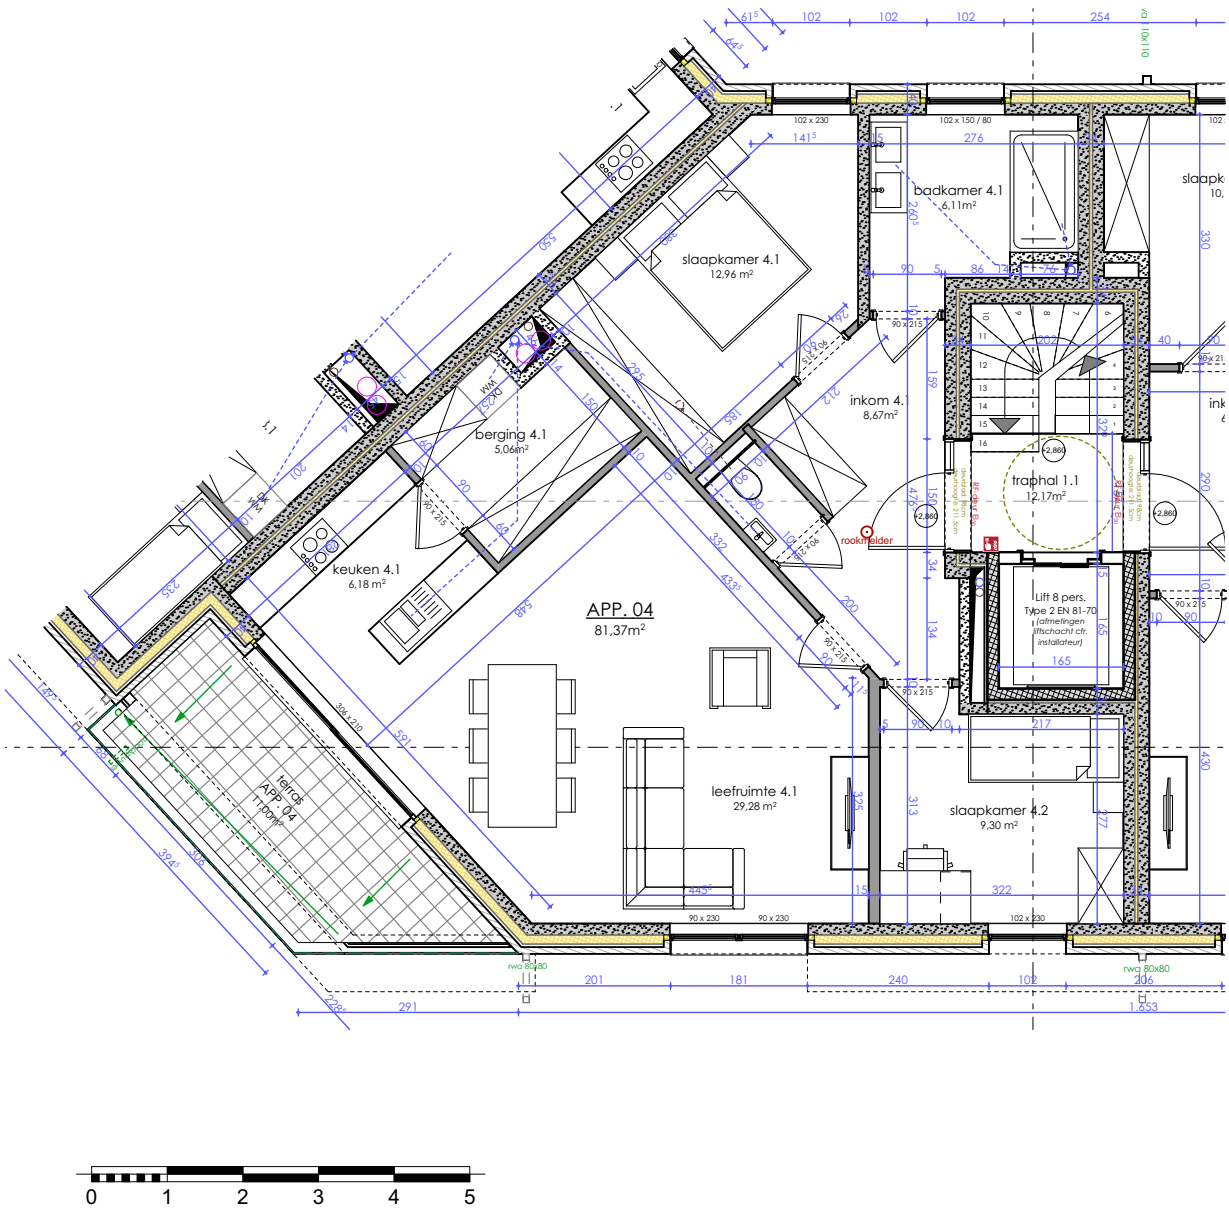

appartement 04

Duffel
Hondiuslaan

Getekende keuken- en badkamertoestellen zijn illustratief. Correcte maten en toestellen cfr. verkoopslastenboek en in overleg met bouwheer. Getekende kasten, meubilair en vloerafwerkingen zijn illustratief en niet inbegrepen in de bouwwerken.

voorgevel

Opdrachtgever:
Allodium BVBA
Architect:
alfa architectuur

achtergevel

HONDIUSLAAN

situatie

Appartement:	Niveau:
04	+1

Laatst gewijzigd:
2022-08-01