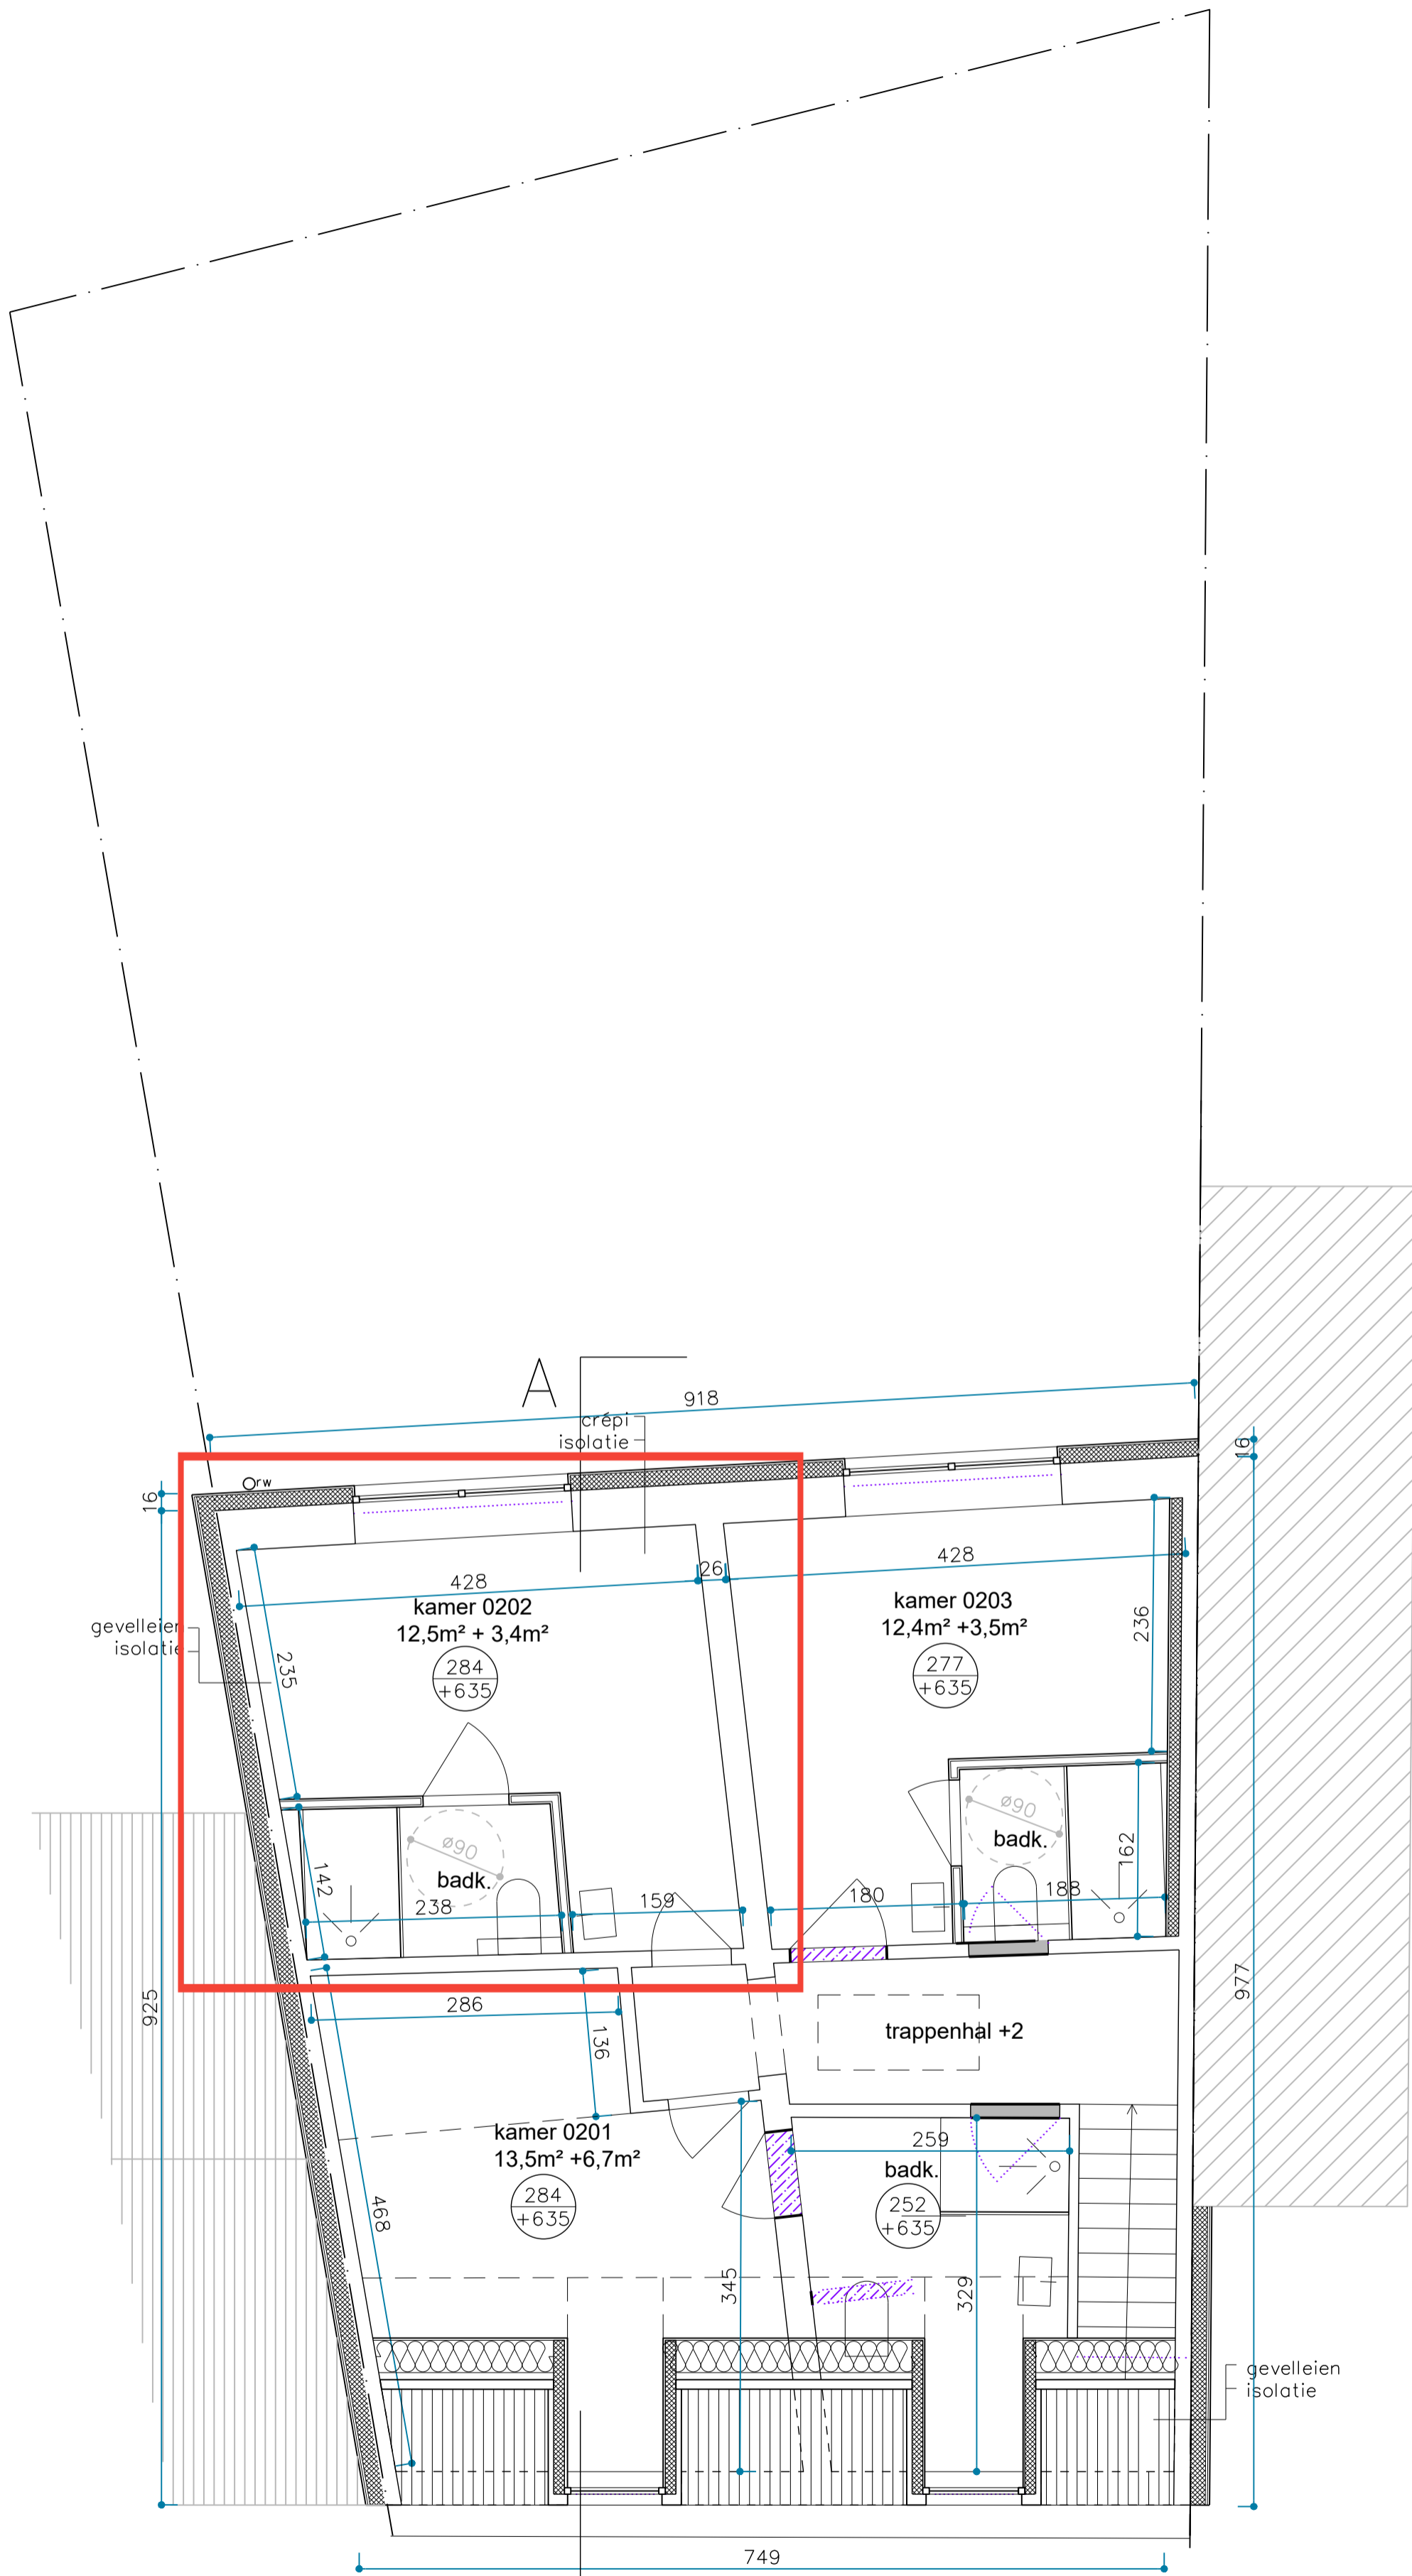

E E R S T E V E R D I E P I N G

BOUWAANVRAAG	Kapucijnenvoer 18 3000 LEUVEN	SCHAAL 1:50 DATUM 20-01-2025
LeVeL architecten	www.levelarchitecten.be	DOSSIER 24 VDBKA

A
D A K V E R D I E P I N G