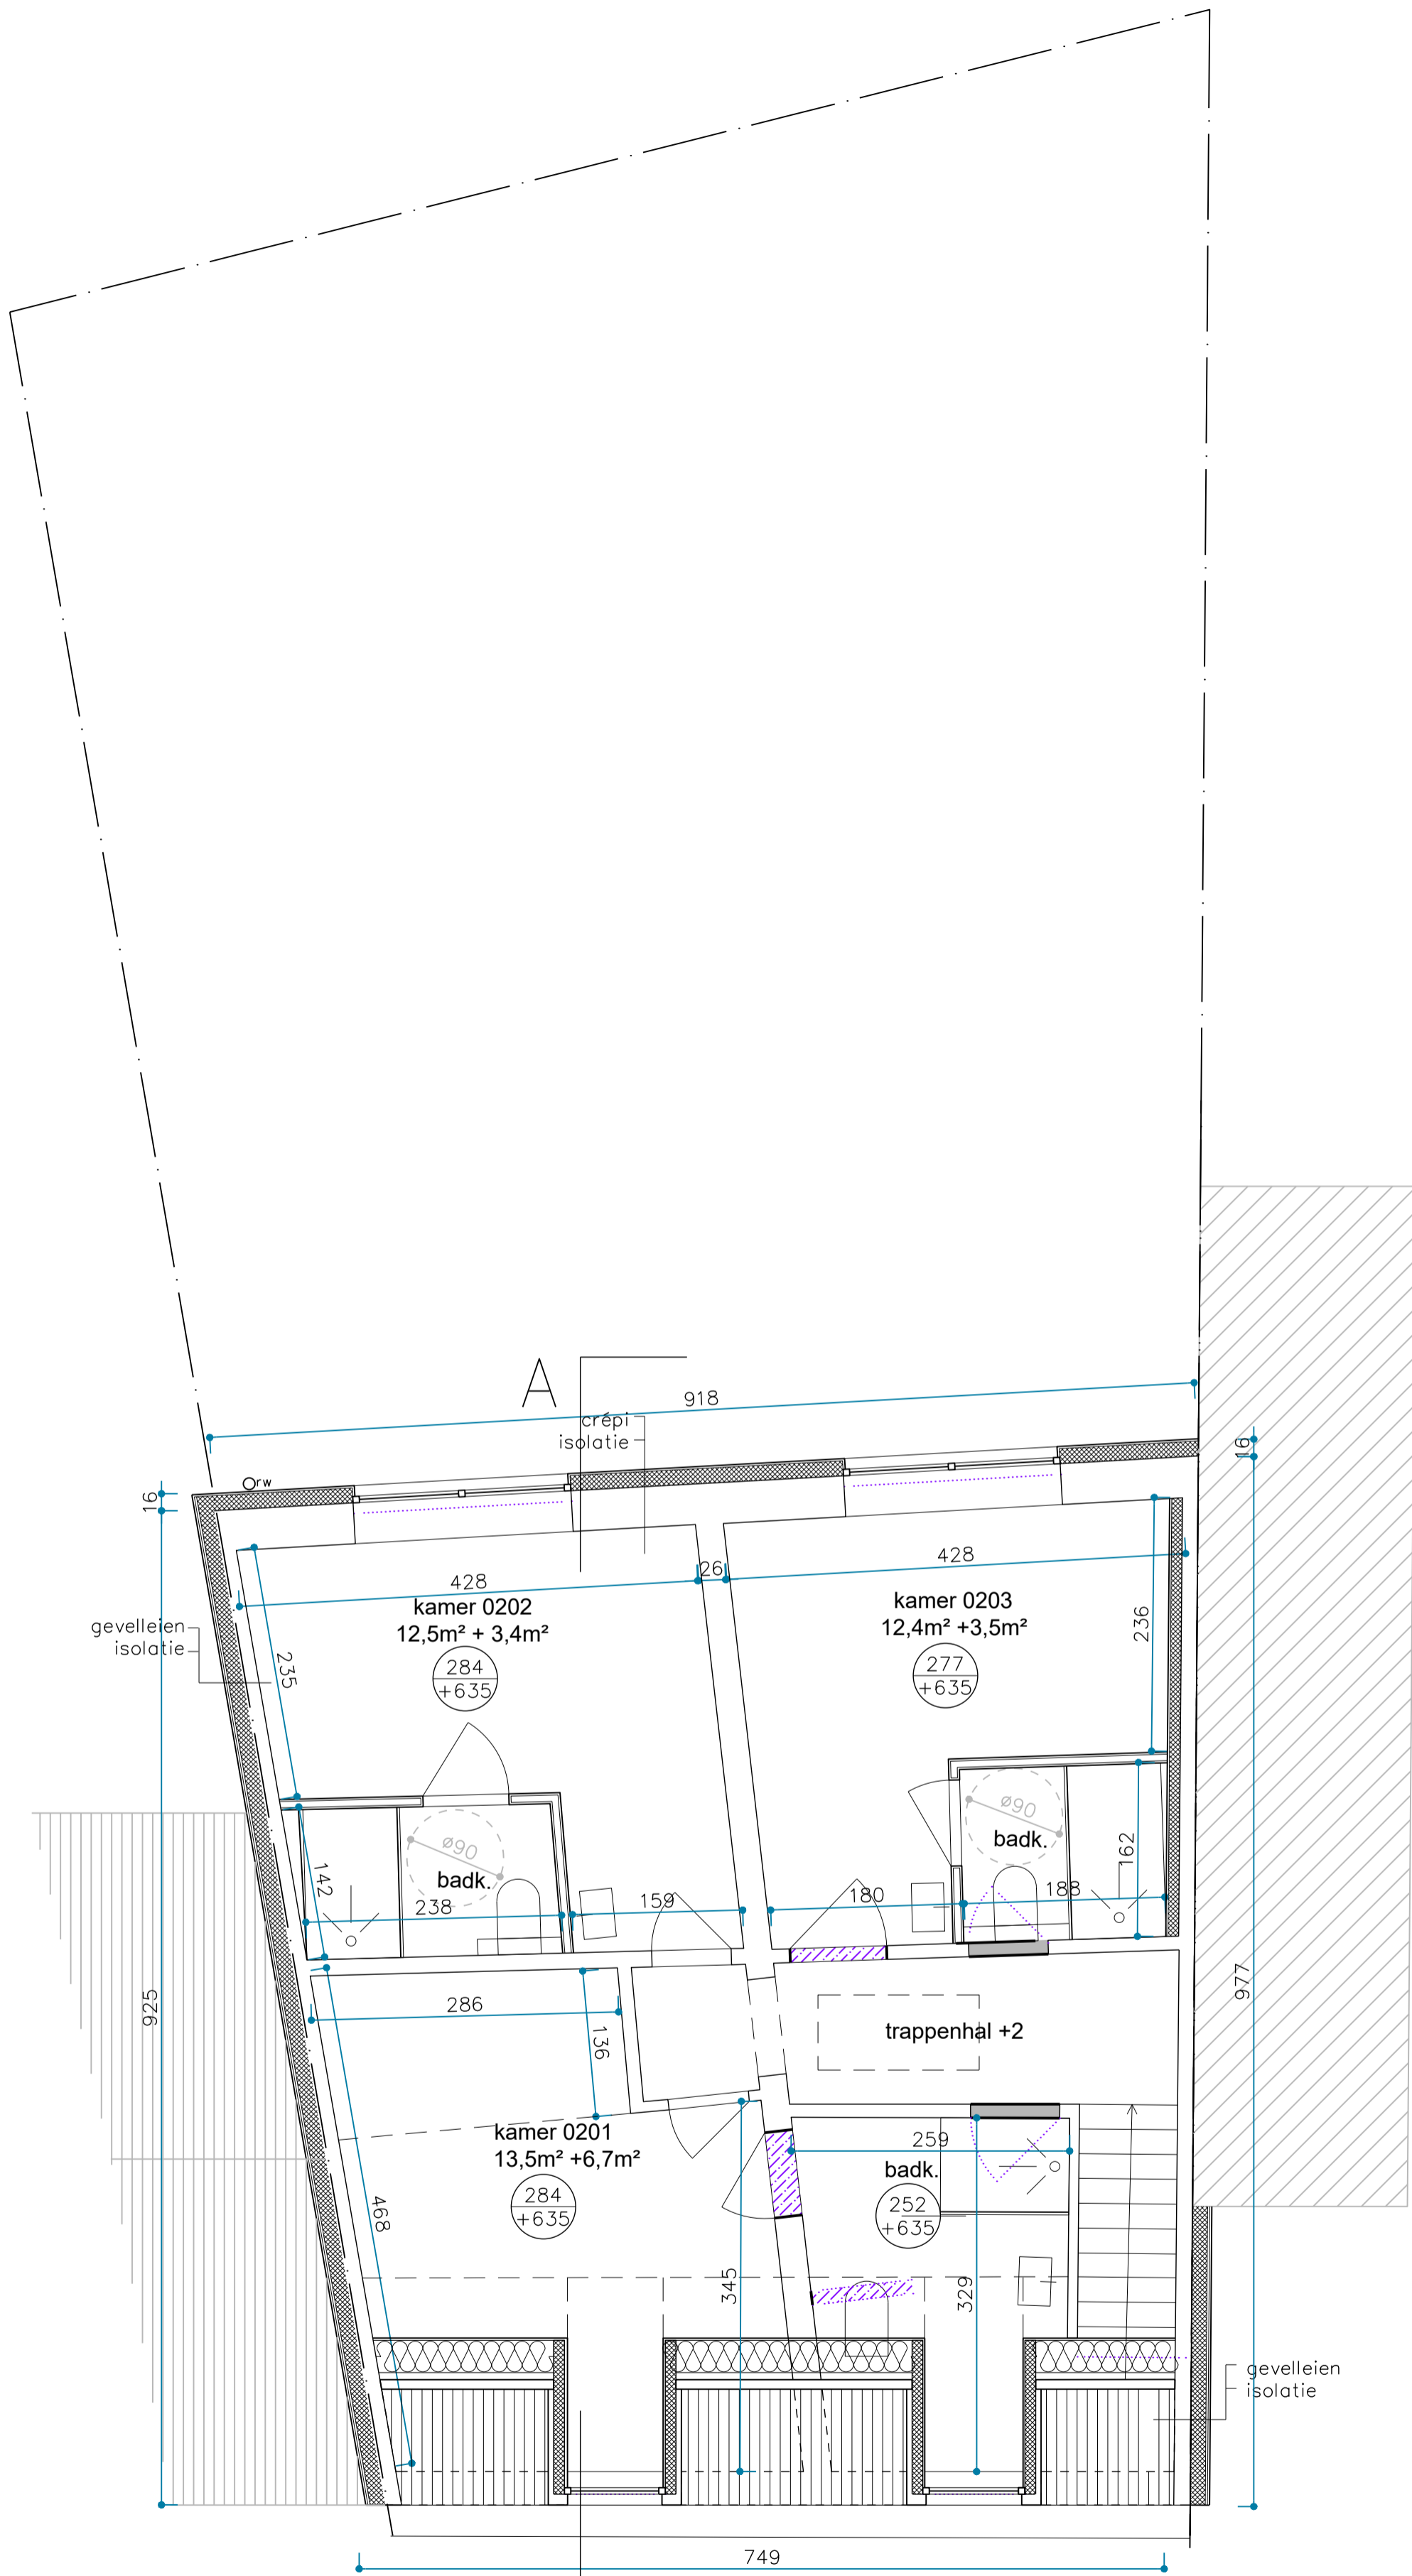

G E L I J K V L O E R S

E E R S T E V E R D I E P I N G

A

D A K V E R D I E P I N G

A

0 500cm