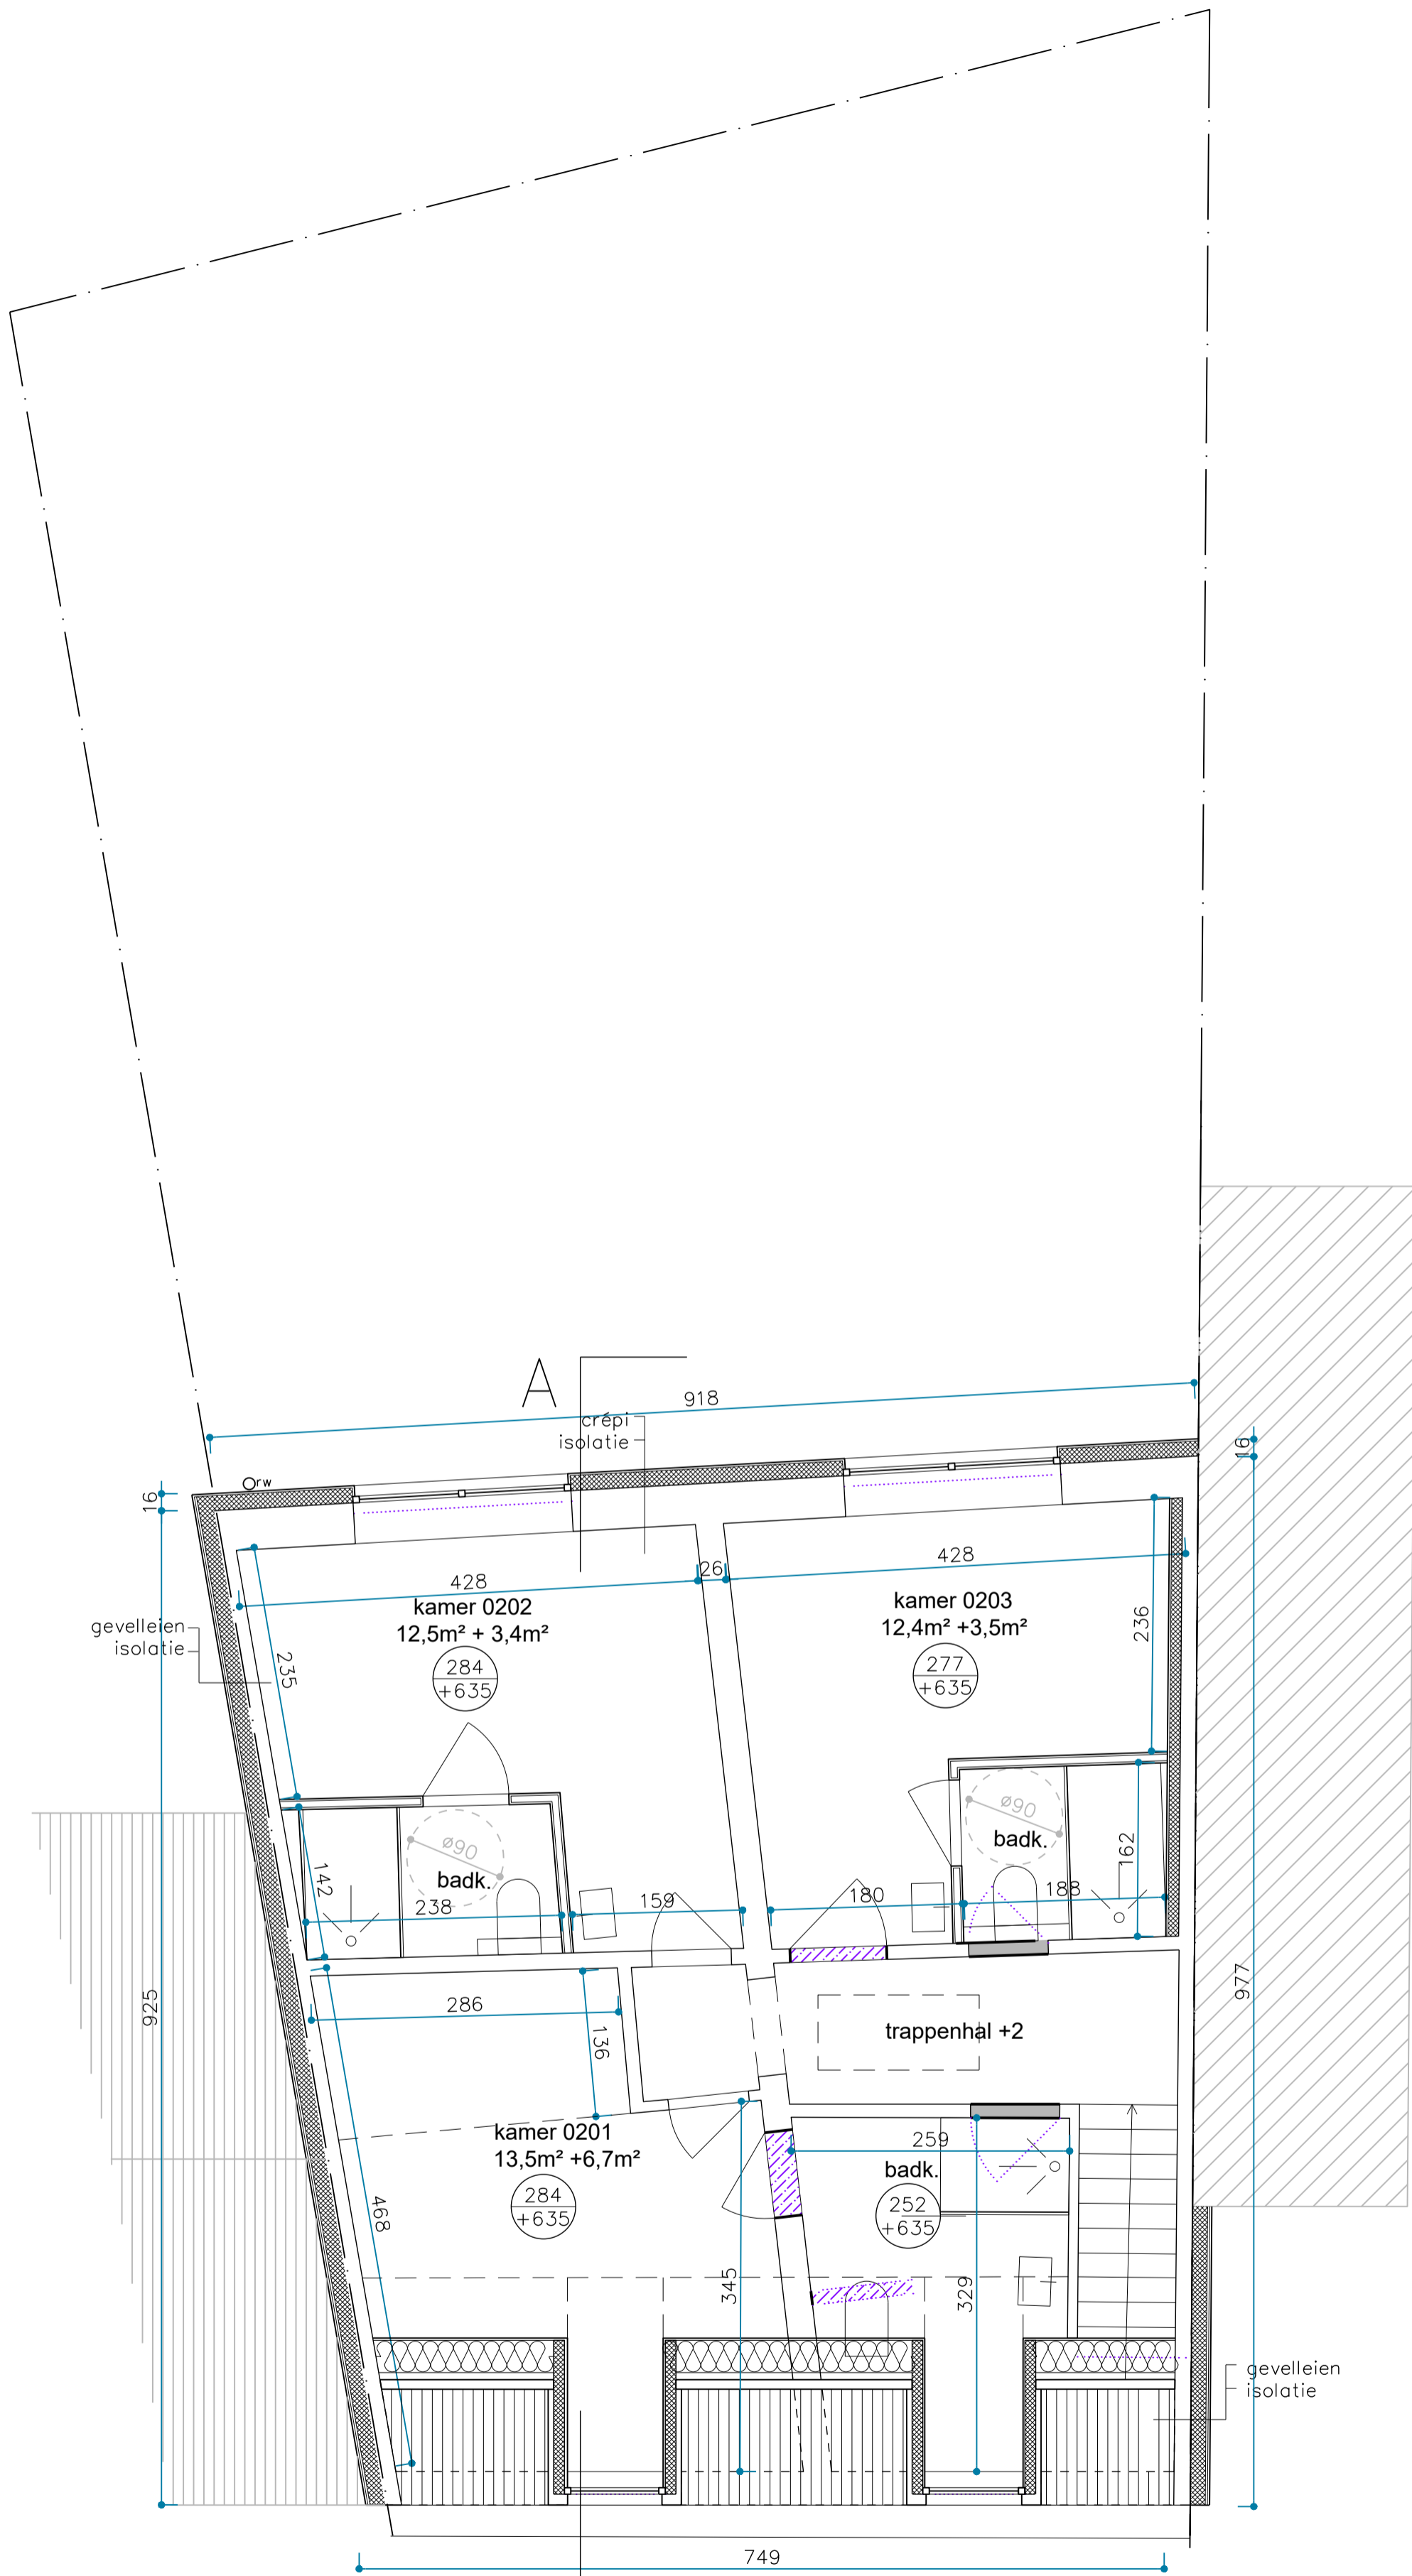

E E R S T E V E R D I E P I N G

0 500cm

BOUWAANVRAAG

Kapucijnenvoer 18
3000 LEUVEN

SCHAAL 1:50
DATUM 20-01-2025

DOSSIER 24 VDBKA

LeVeL architecten

www.levelarchitecten.be

A
D A K V E R D I E P I N G