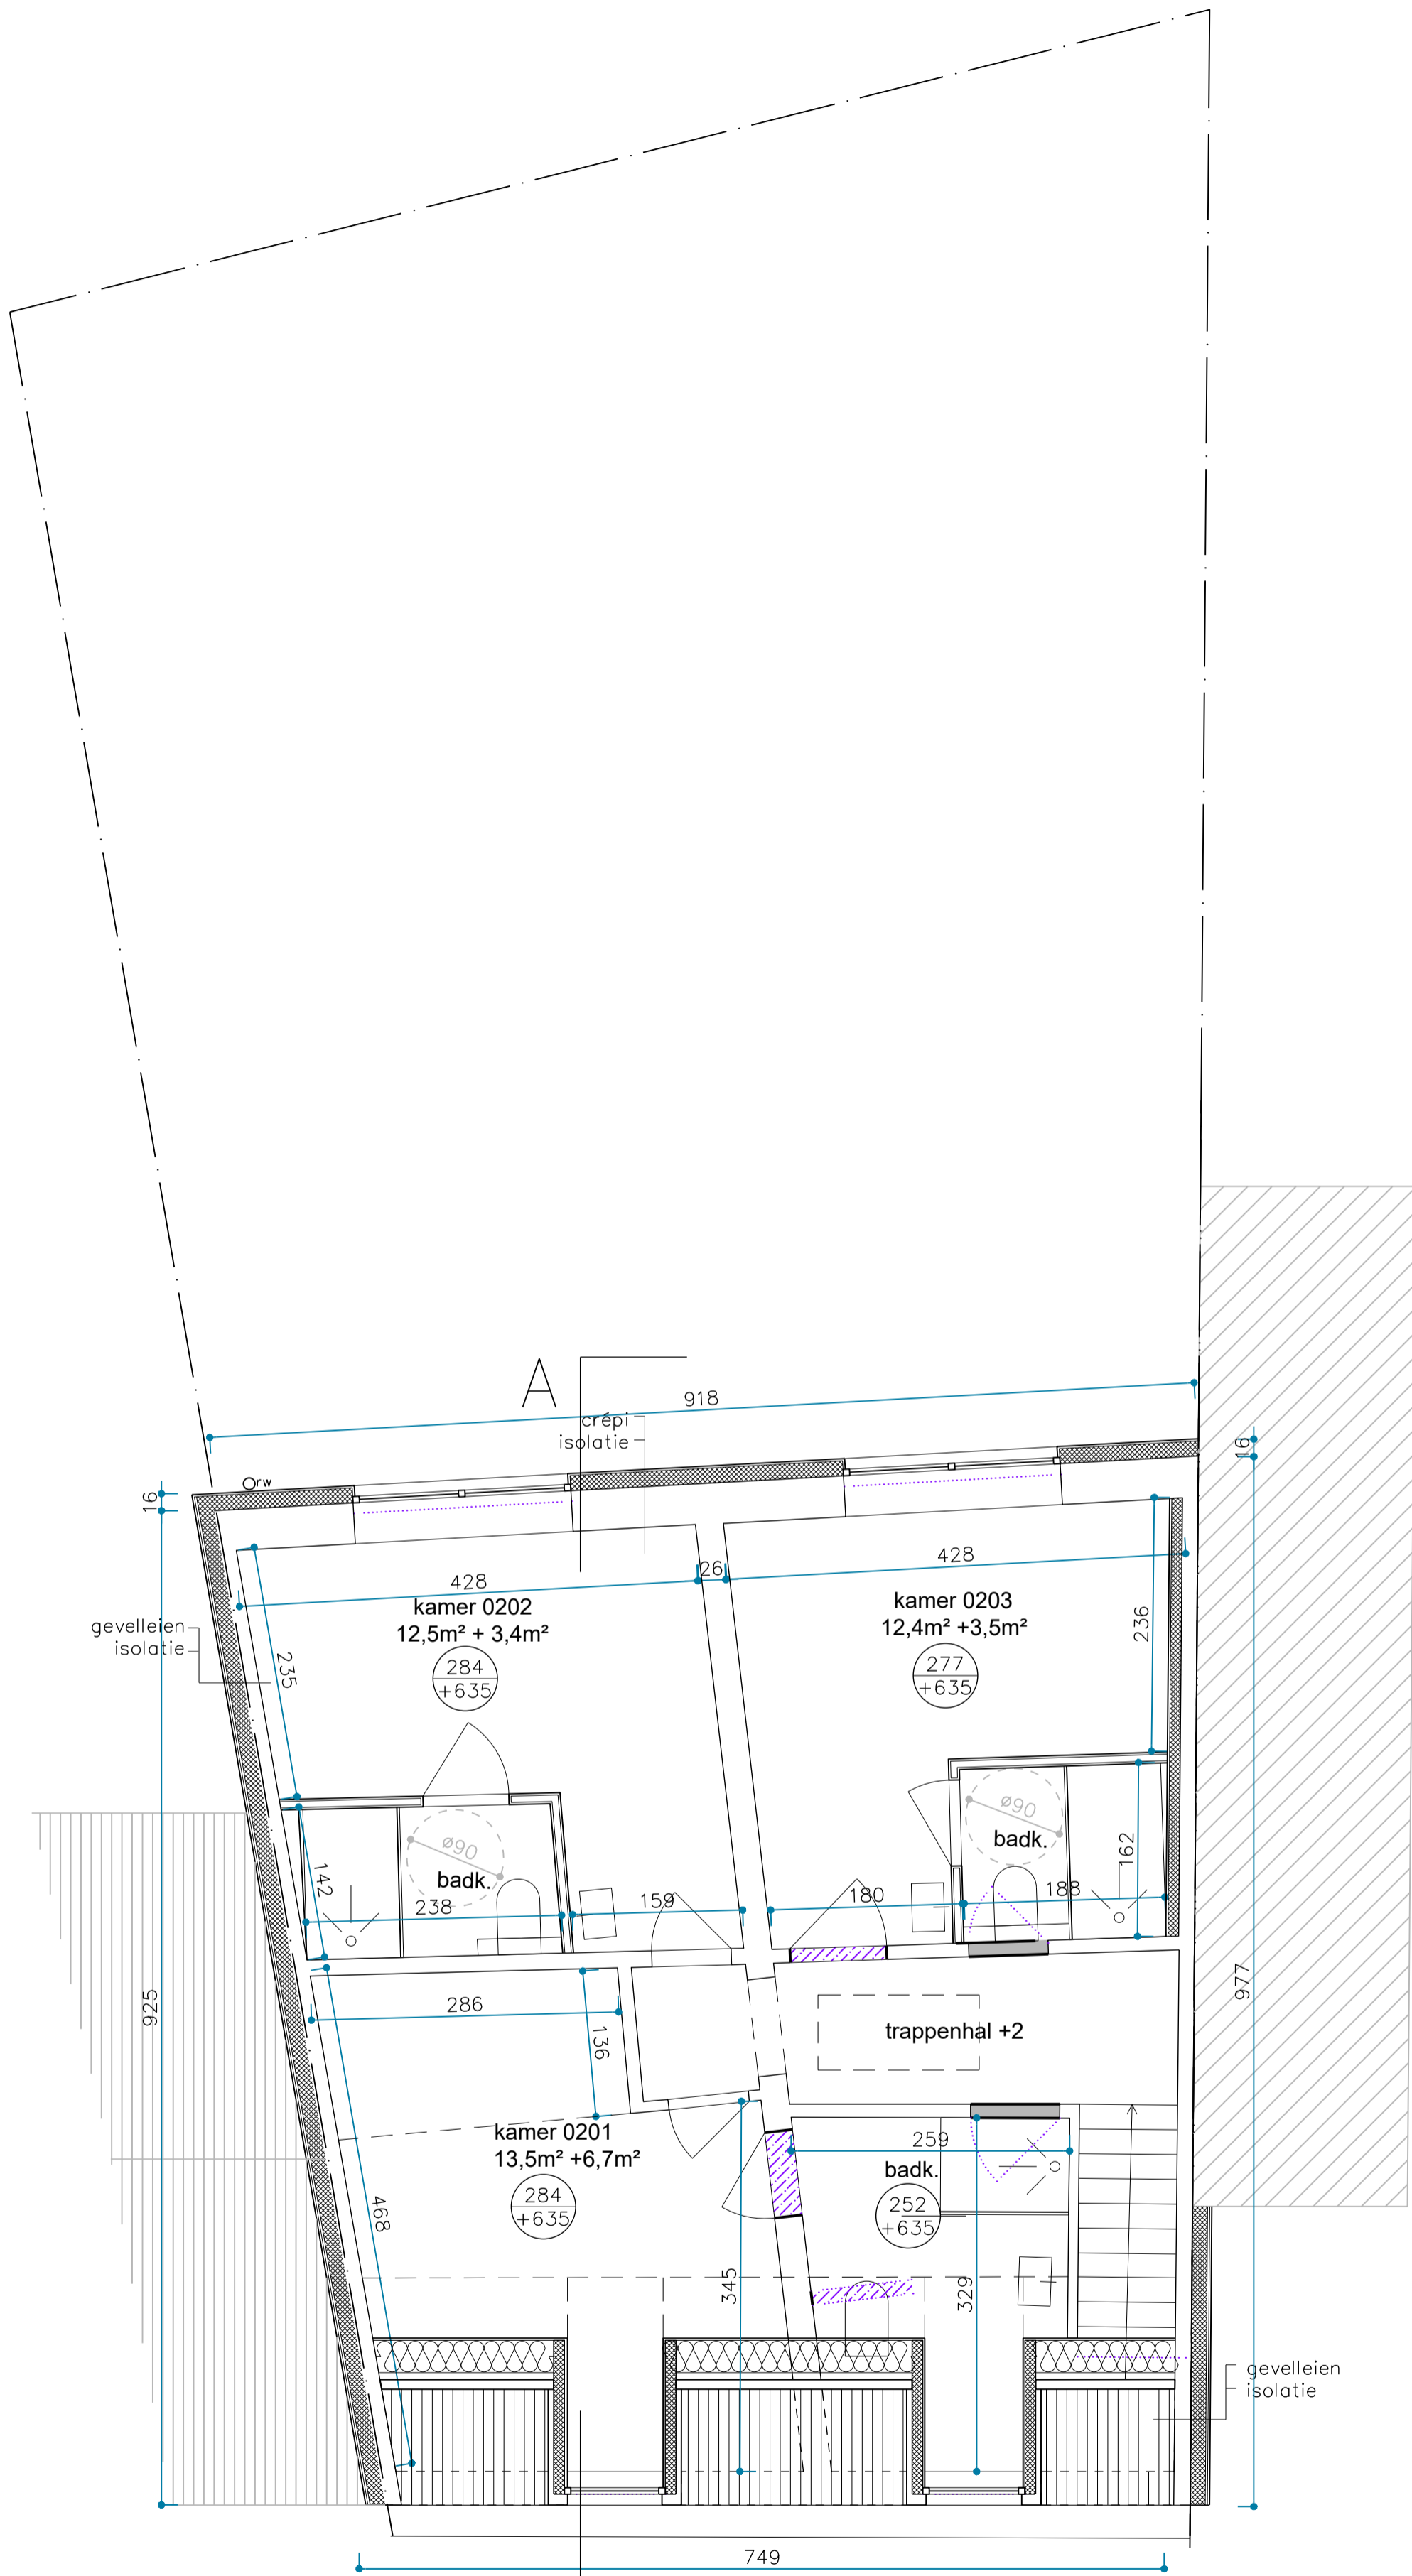

E E R S T E V E R D I E P I N G

BOUWAANVRAAG	Kapucijnenvoer 18 3000 LEUVEN	SCHAAL 1:50 DATUM 20-01-2025
<b>LeVeL</b> architecten	www.levelarchitecten.be	DOSSIER 24 VDBKA

A  
D A K V E R D I E P I N G