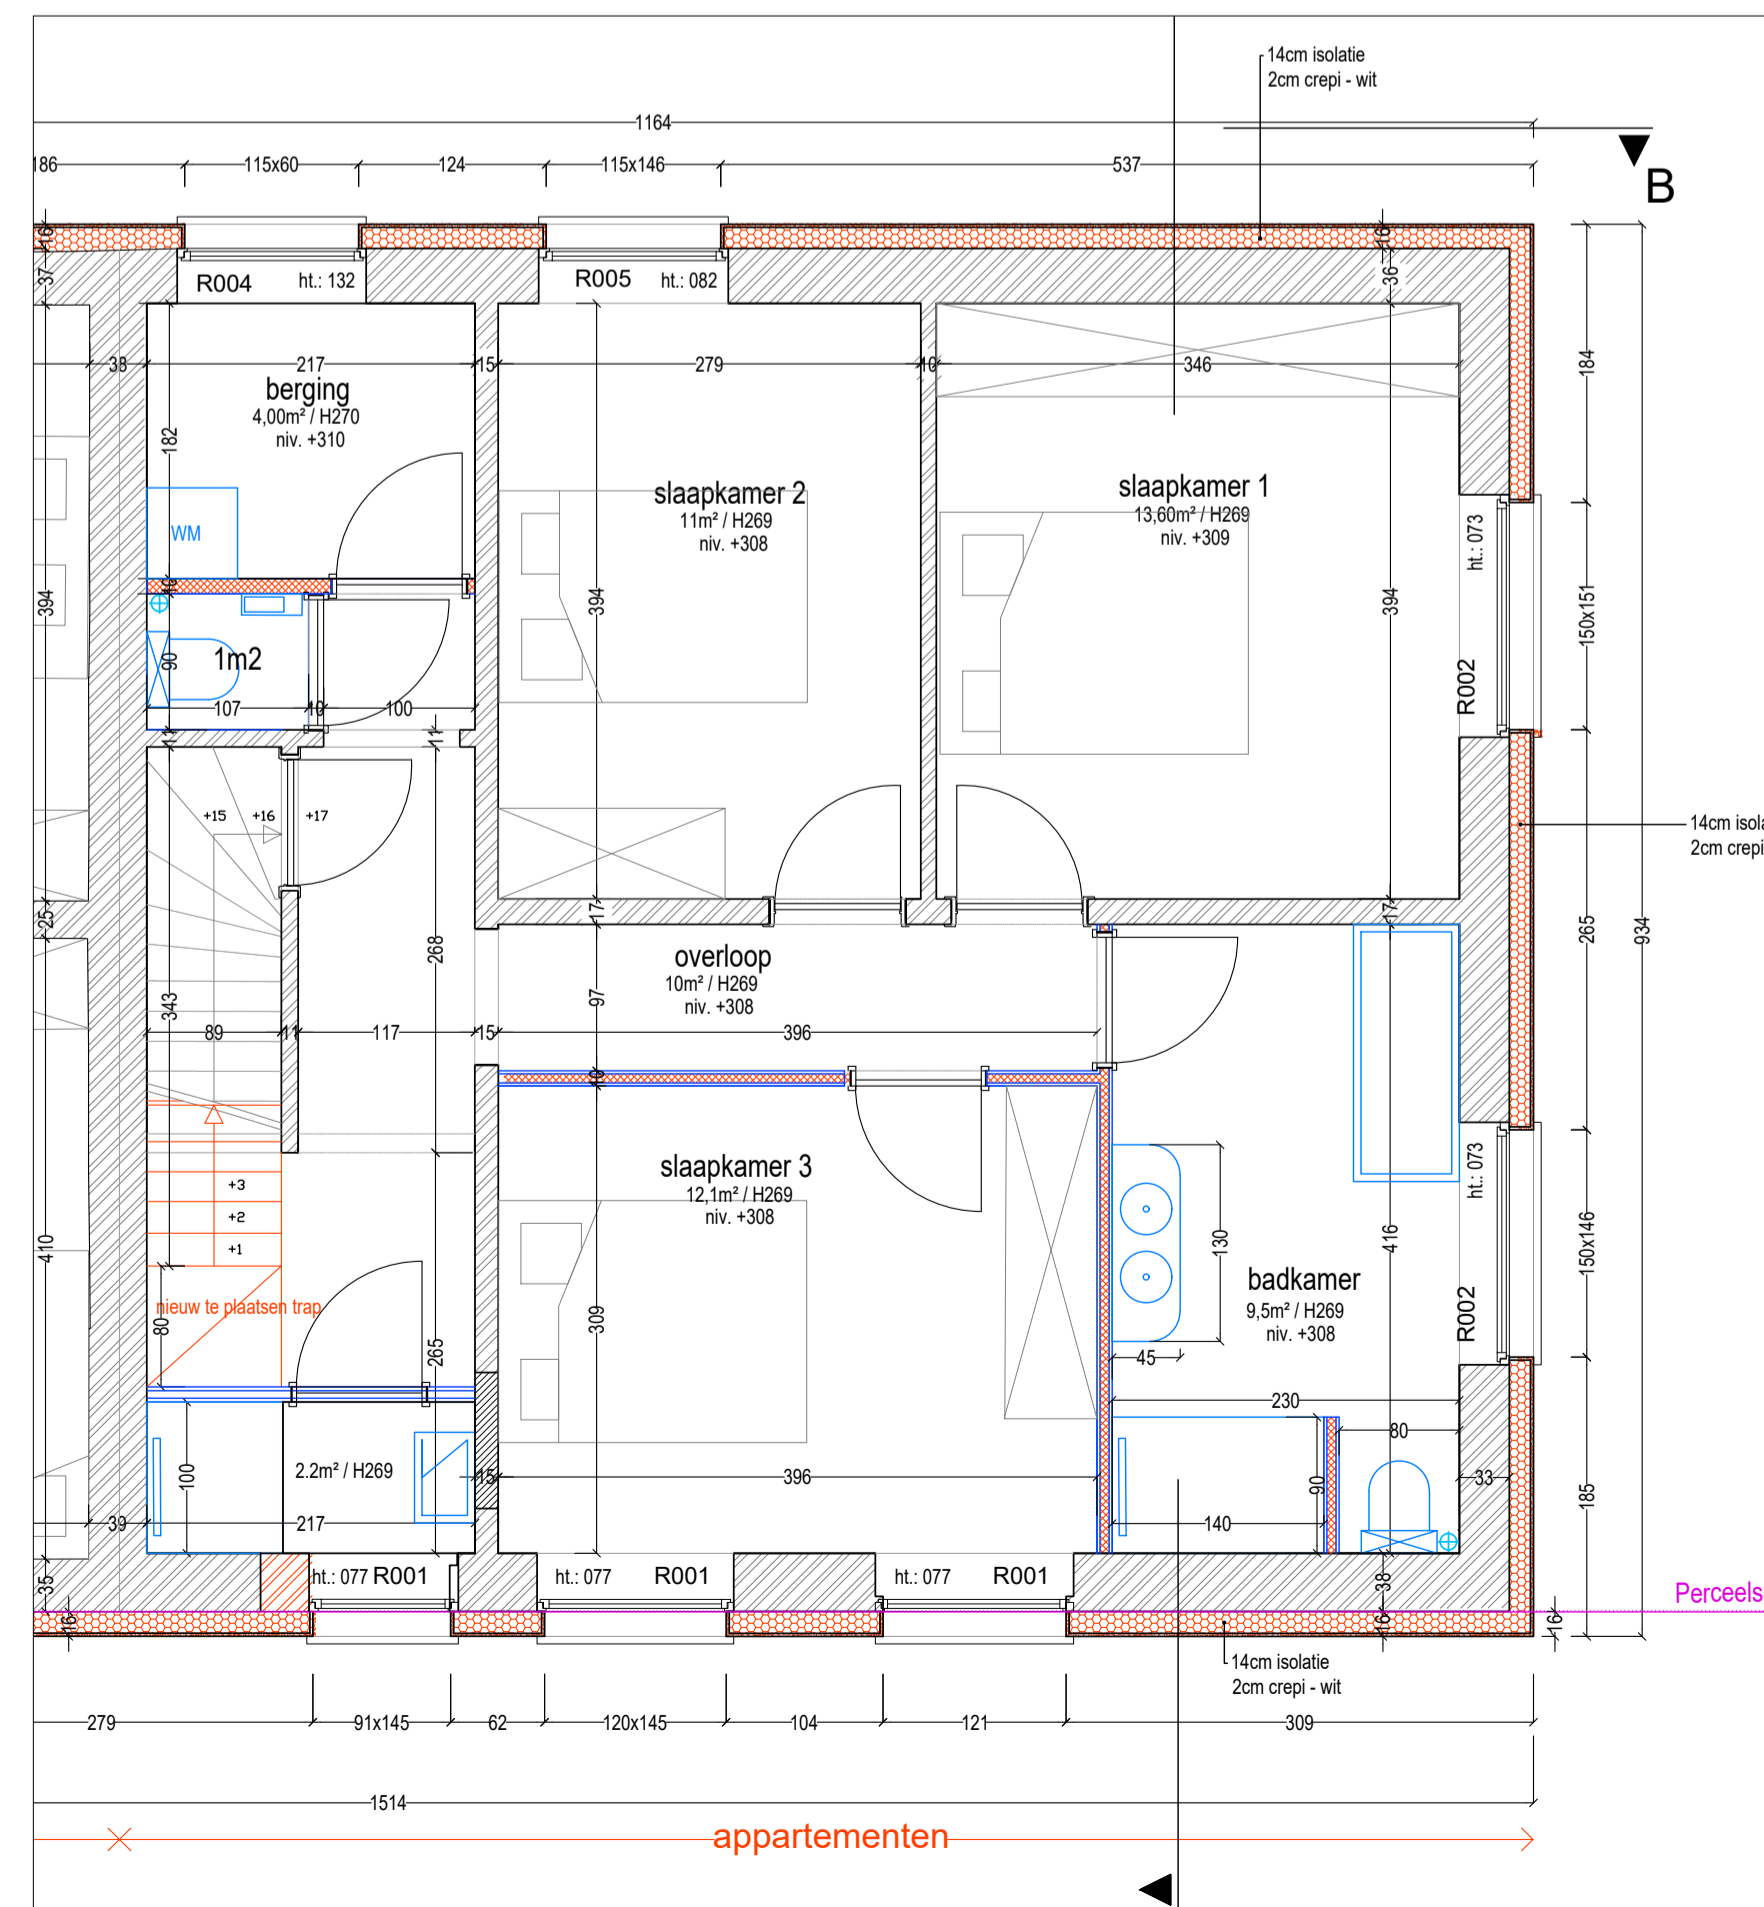

<b>Architectenburo Han Vanreusel</b> Prosperdreef 2 3054 Vaalbeek info@hanvanreusel.com +32 (0)477 27 86 23		<b>Electriciteitsplan</b>  <b>Verbouwen van twee appartementen</b>	
<b>Klant</b> Infinity projects Prosperdreef 2 3054 Vaalbeek	<b>Bouwplaats</b> Nerm 2a 3320 Hoegaarden	<b>Dossier</b> 2024_NERM <b>Plan nummer</b> BA_NERM_T_N_23_Terreinprofiel <b>Schaal</b>	
<b>Datum</b> 10/03/2025			

Keuken app1.

Keuken app2.

Gelijkvloers 1:50

Niv. 1 1:50

Niv. 2 1:50