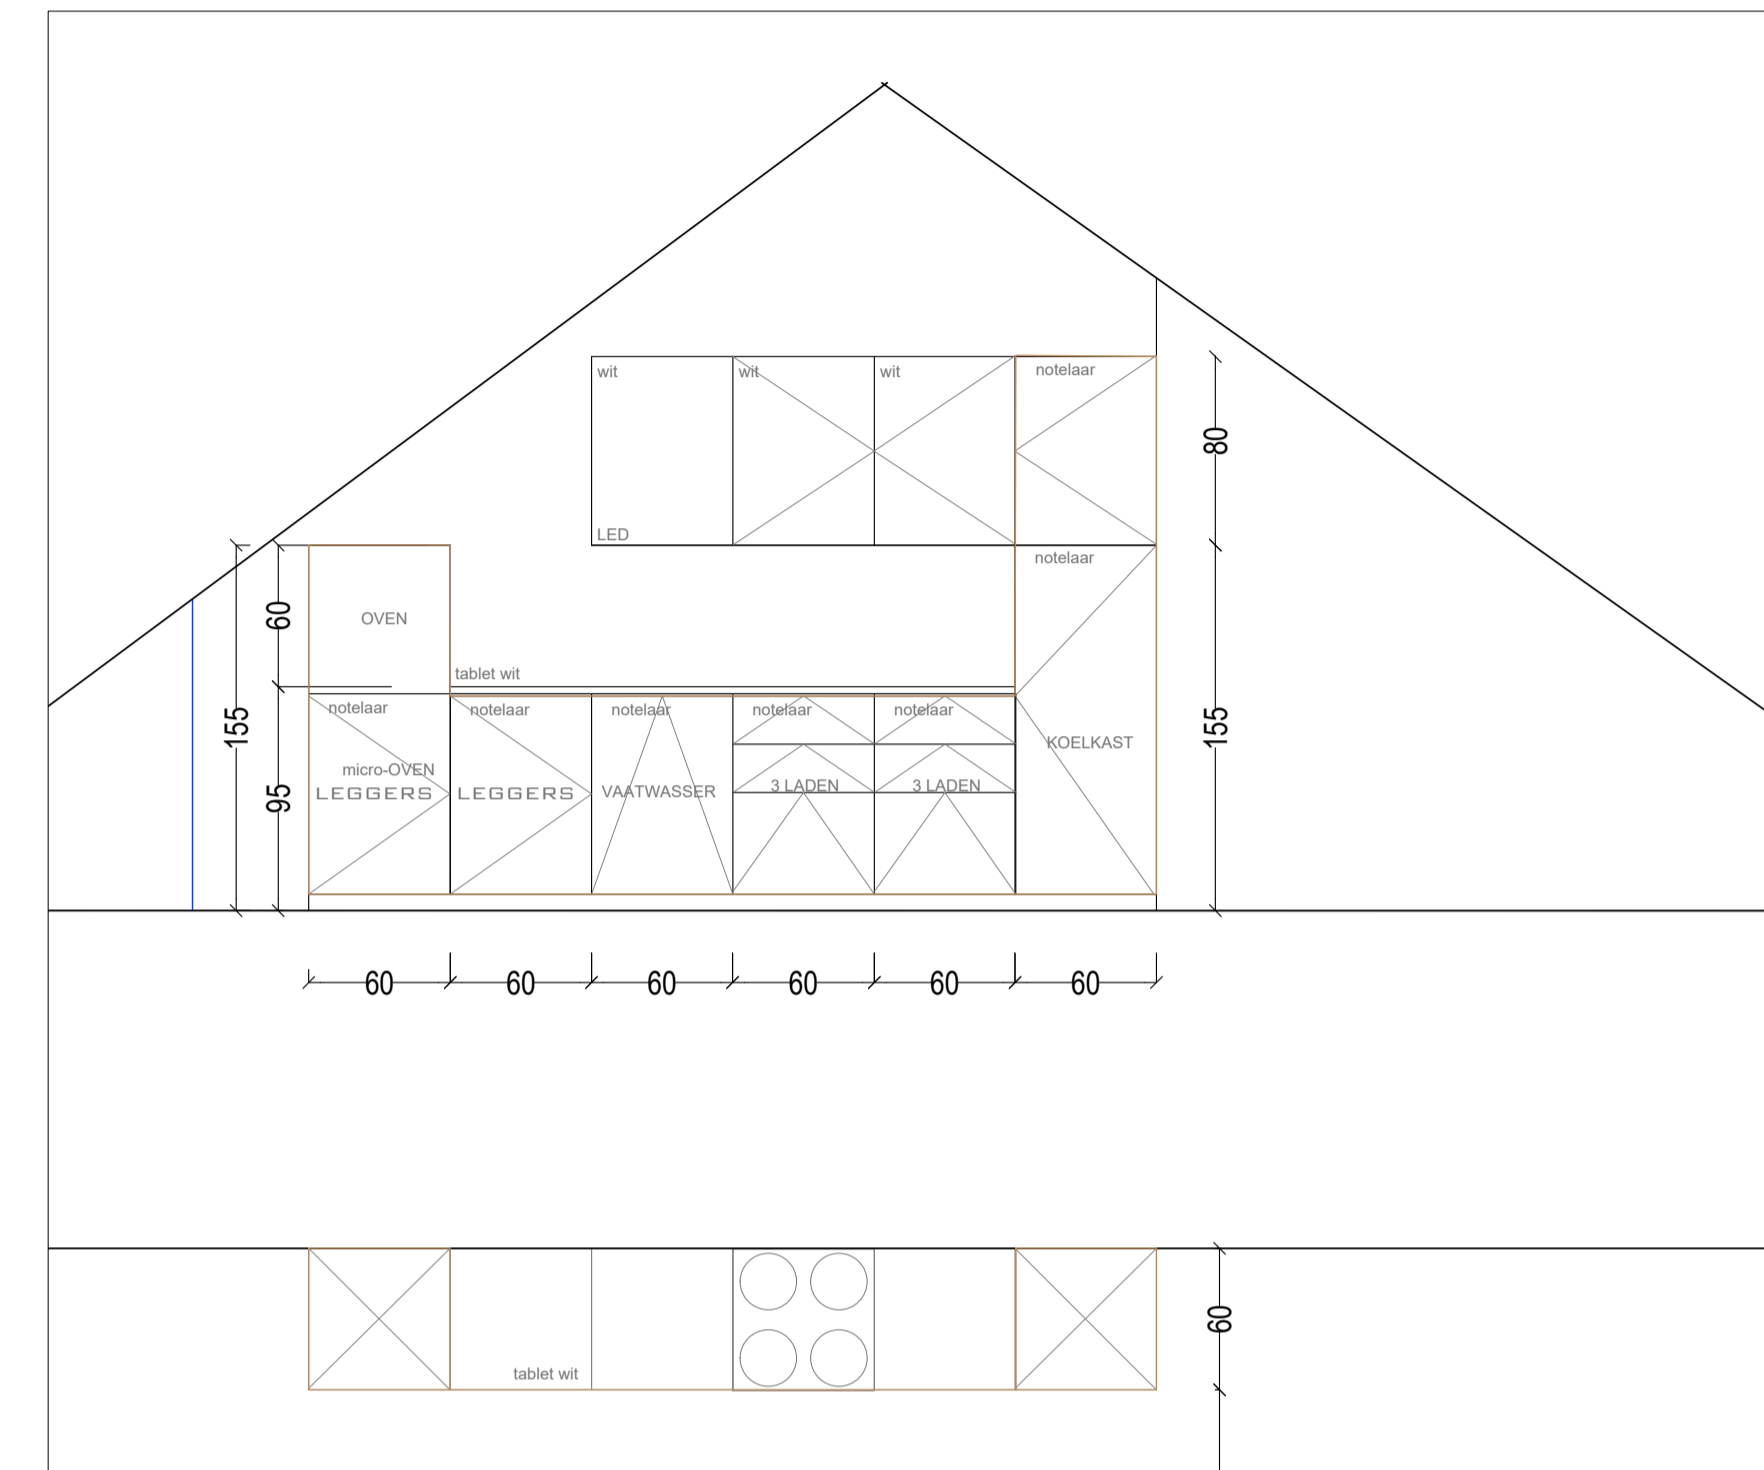

<b>Architectenburo Han Vanreusel</b> Prosperdreef 2 3054 Vaalbeek info@hanvanreusel.com +32 (0)477 27 86 23		<b>Electriciteitsplan</b>  <b>Verbouwen van twee appartementen</b>	
<b>Klant</b> Infinity projects Prosperdreef 2 3054 Vaalbeek	<b>Bouwplaats</b> Nerm 2a 3320 Hoegaarden	<b>Dossier</b> 2024_NERM <b>Plan nummer</b> BA_NERM_T_N_23_Terreinprofiel <b>Schaal</b>	
<b>Datum</b> 10/03/2025			

Keuken app1.

Keuken app2.

Gelijkvloers 1:50

Niv. 1 1:50

Niv. 2 1:50