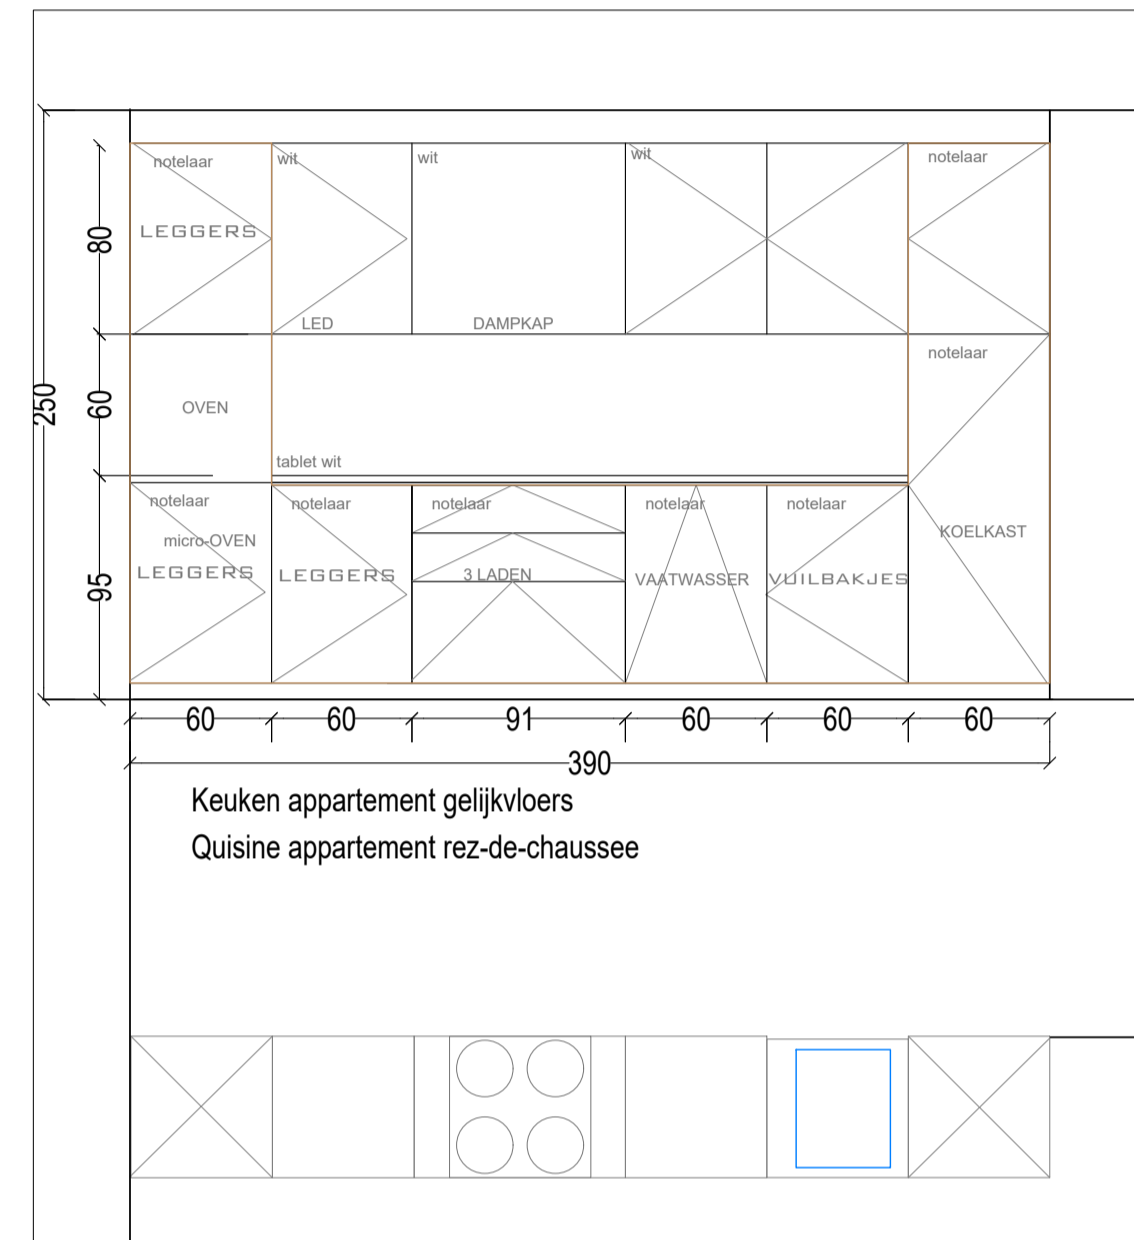

<b>Architectenburo Han Vanreusel</b> Prosperdreef 2 3054 Vaalbeek info@hanvanreusel.com +32 (0)477 27 86 23		<b>Electriciteitsplan</b>  <b>Verbouwen van twee appartementen</b>	
<b>Klant</b> Infinity projects Prosperdreef 2 3054 Vaalbeek	<b>Bouwplaats</b> Nerm 2a 3320 Hoegaarden	<b>Dossier</b> 2024_NERM <b>Plan nummer</b> BA_NERM_T_N_23_Terreinprofiel <b>Schaal</b>	
<b>Datum</b> 10/03/2025			

Keuken app1.

Keuken app2.

Gelijkvloers 1:50

Niv. 1 1:50

Niv. 2 1:50