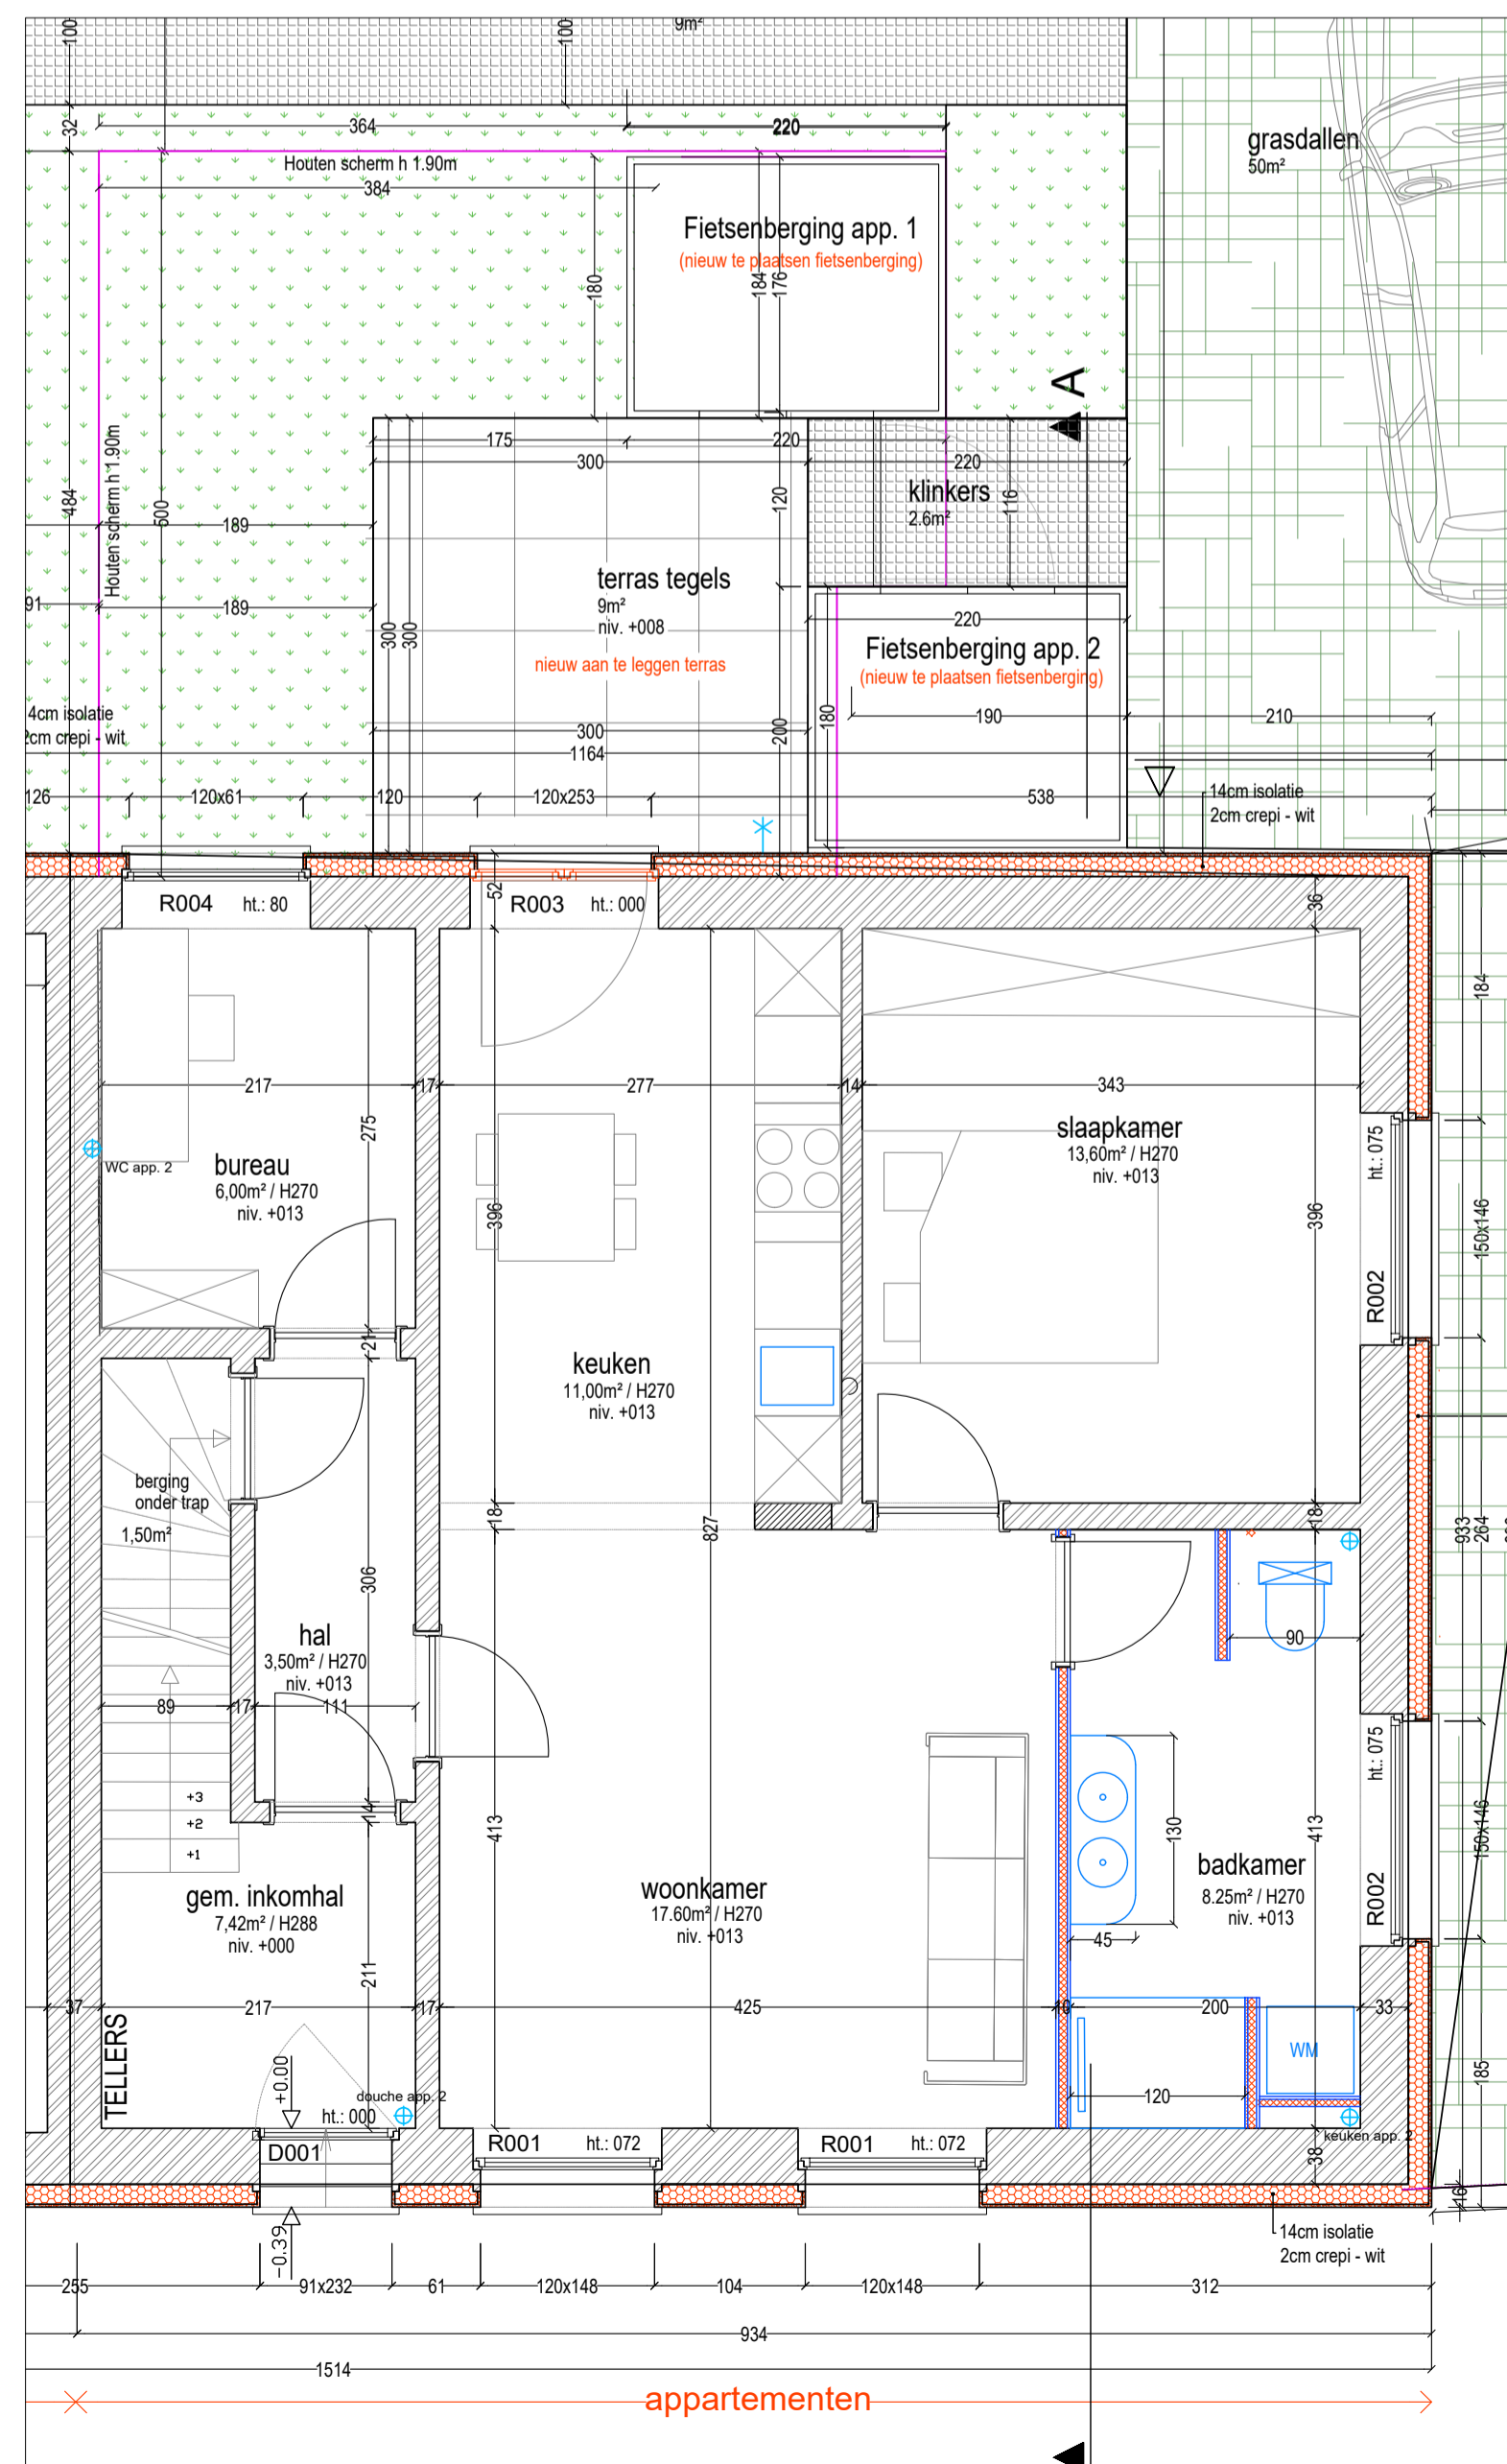

<b>Architectenburo Han Vanreusel</b> Prosperdreef 2 3054 Vaalbeek info@hanvanreusel.com +32 (0)477 27 86 23		<b>Electriciteitsplan</b>  <b>Verbouwen van twee appartementen</b>	
<b>Klant</b> Infinity projects Prosperdreef 2 3054 Vaalbeek	<b>Bouwplaats</b> Nerm 2a 3320 Hoegaarden	<b>Dossier</b> 2024_NERM <b>Plan nummer</b> BA_NERM_T_N_23_Terreinprofiel <b>Schaal</b>	
<b>Datum</b> 10/03/2025			

Keuken app1.

Keuken app2.

Gelijkvloers 1:50

Niv. 1 1:50

Niv. 2 1:50