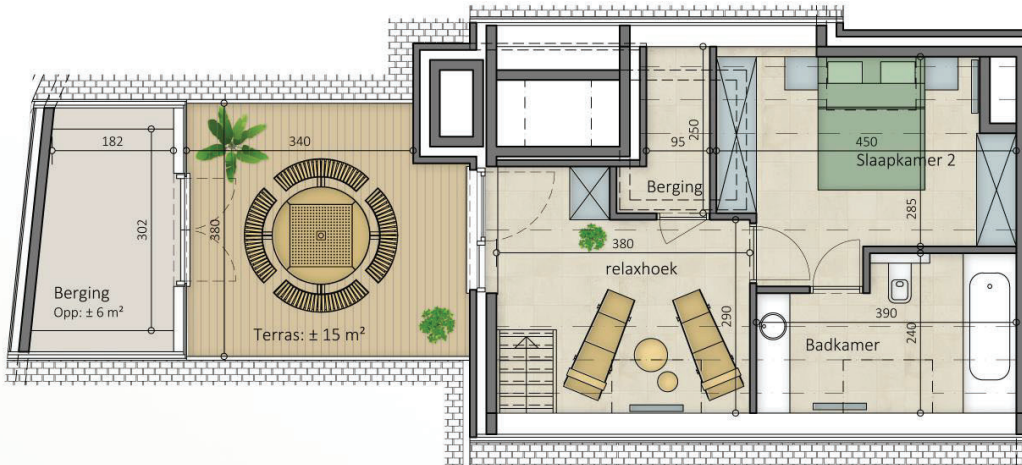

Moon

NIVEAU +2
APP 02.02
BRUTO OPP ± 130m²

ADRES Moenplaats 3
STAD 8550 Zwevegem

Alle afmetingen, toestellen, meubilair en 3D-beelden zijn illustratief. Deze hebben geen contractuele verbintenis