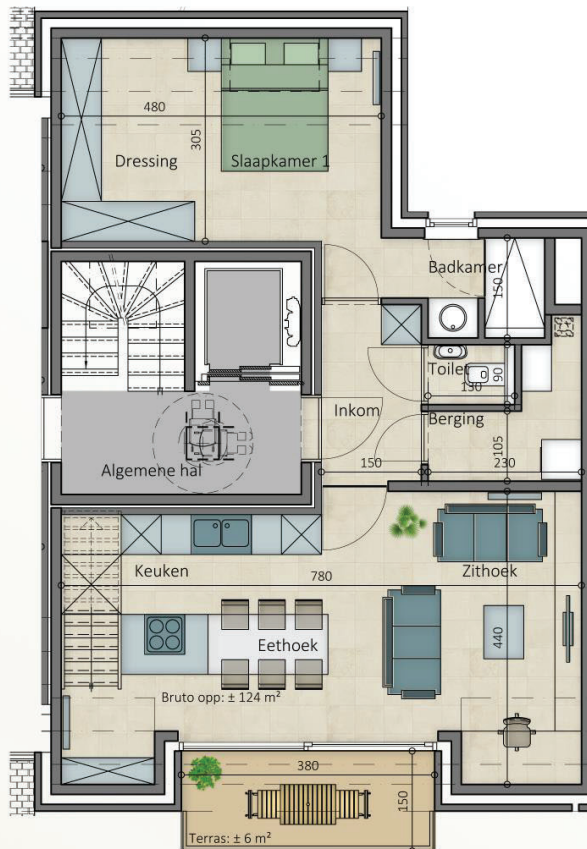

Moon

NIVEAU +2
APP 02.02
BRUTO OPP ± 130m²

ADRES Moenplaats 3
STAD 8550 Zwevegem

Alle afmetingen, toestellen, meubilair en 3D-beelden zijn illustratief. Deze hebben geen contractuele verbintenis