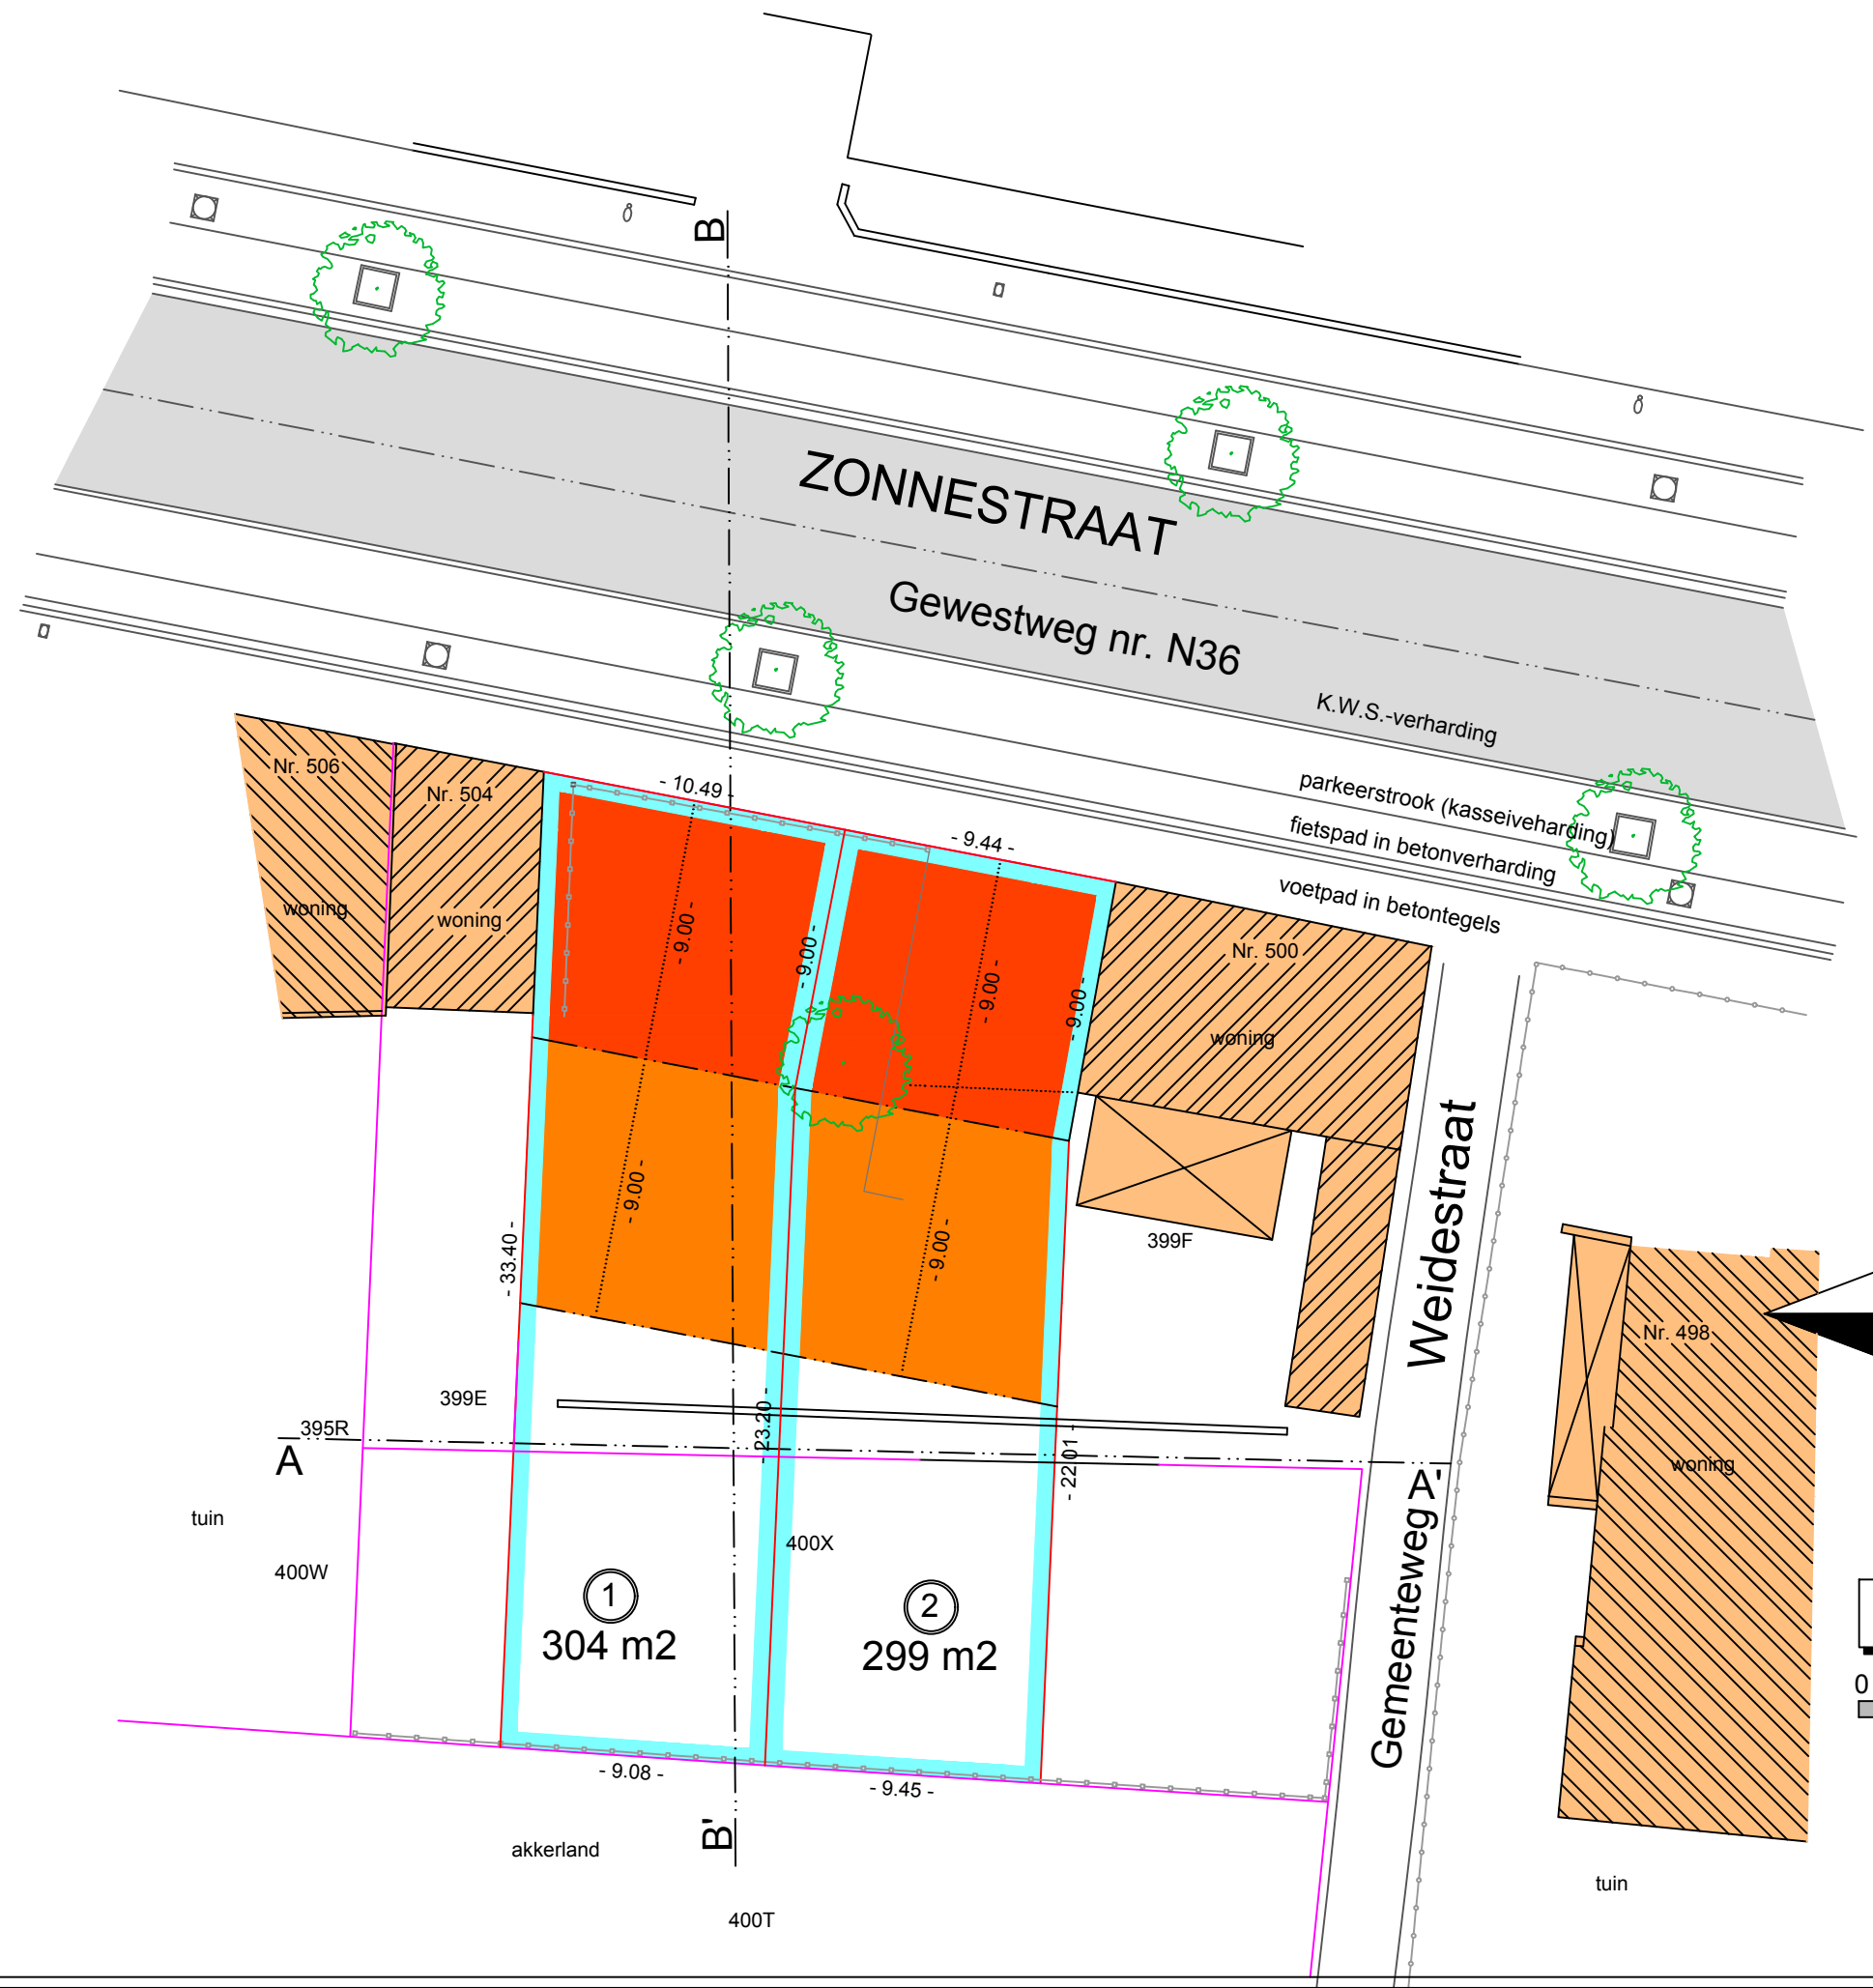

Ontwerp

Schaal 1/250