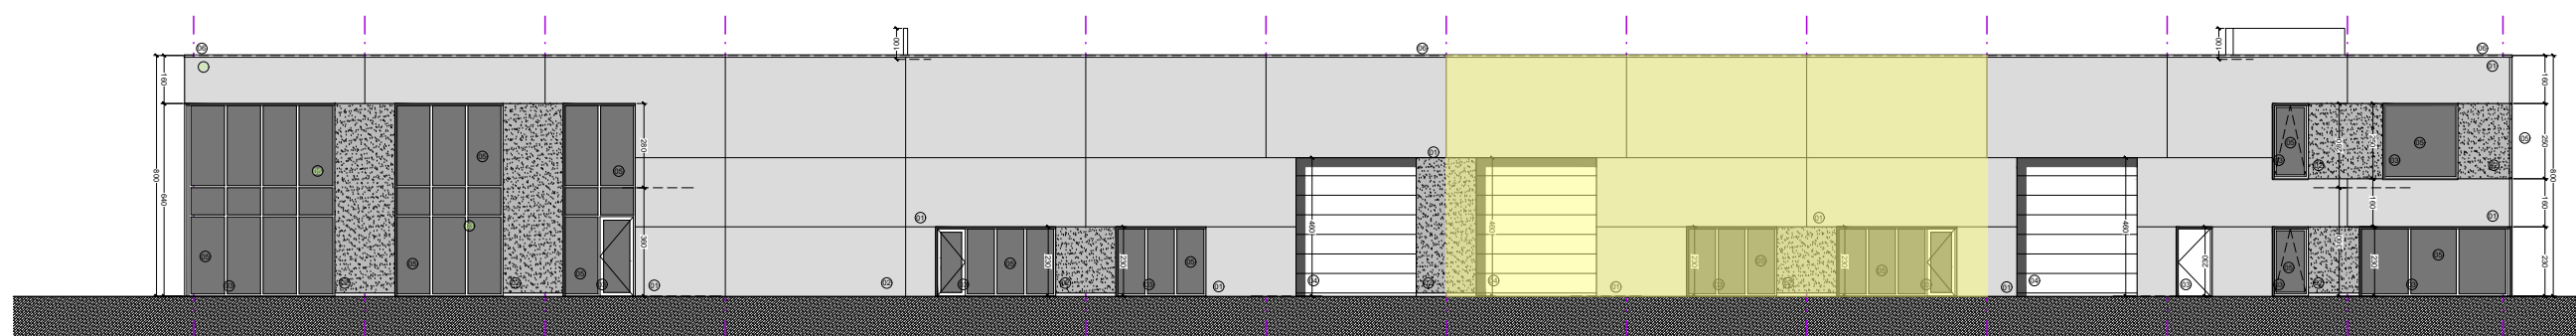

RECHTER ZIJGEVEL

LINKER ZIJGEVEL

VOORGEVEL

DWARSDOORSNEDE

SASPARK OOIGEM - BLOK C

UNIT C2

CODES GEVELMATERIALEN

- ① - betonpaneel effen - grijs/wit
- ② - betonpaneel silex - antraciet
- ③ - alu-buitenschrijnwerk - antraciet
- ④ - sectionale poort - antraciet
- ⑤ - beglazing - transparant
- ⑥ - alu-dakrandprofiel - antraciet