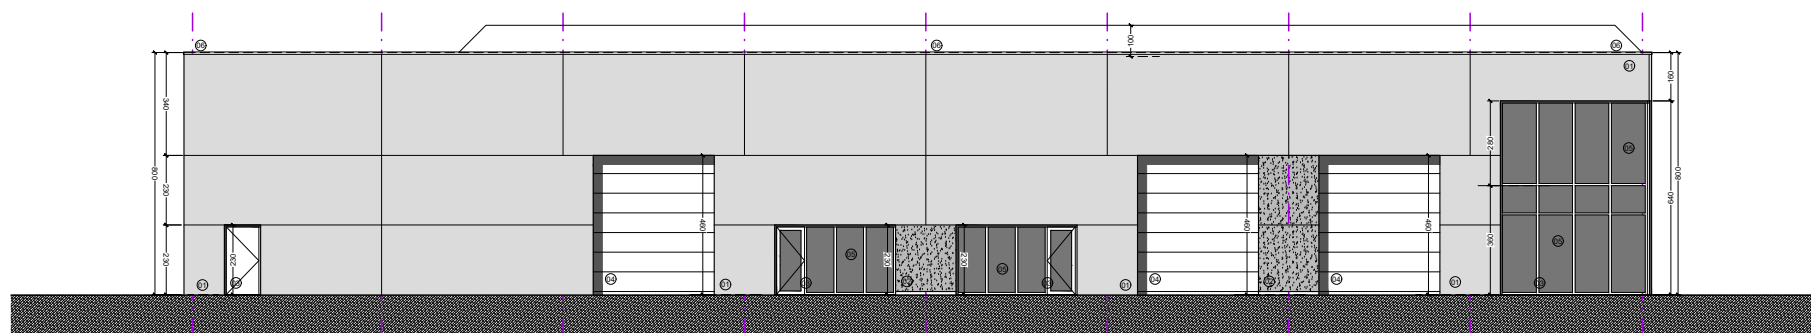

RECHTER ZIJGEVEL

LINKER ZIJGEVEL

VOORGEVEL

DWARSDOORSNEDE

SASPARK OOIGEM - BLOK C

UNIT C2

CODES GEVELMATERIALEN

- ① - betonpaneel effen - grijs/wit
- ② - betonpaneel silex - antraciet
- ③ - alu-buitenschrijnwerk - antraciet
- ④ - sectionale poort - antraciet
- ⑤ - beglazing - transparant
- ⑥ - alu-dakrandprofiel - antraciet