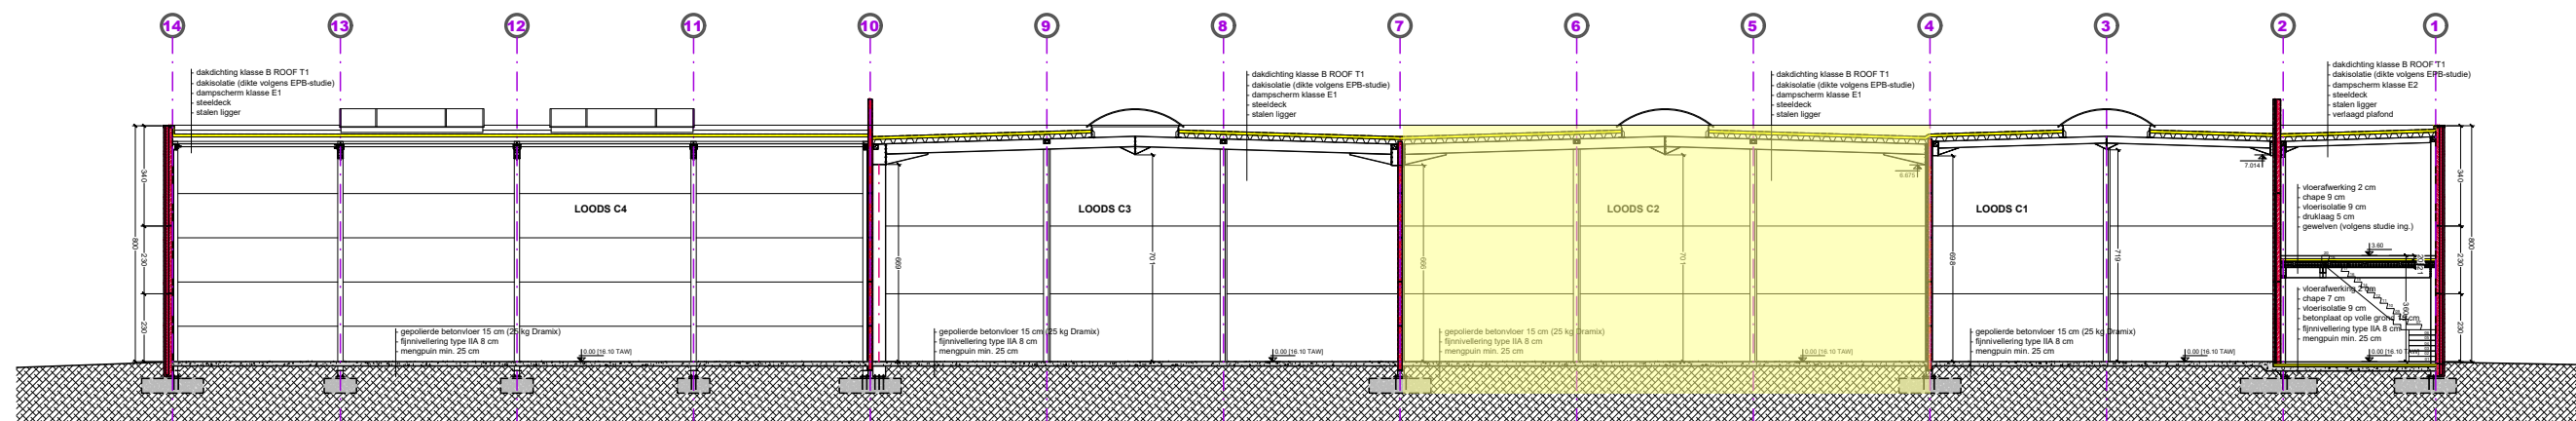

RECHTER ZIJGEVEL

LINKER ZIJGEVEL

VOORGEVEL

DWARSDOORSNEDE

SASPARK OOIGEM - BLOK C

UNIT C2

CODES GEVELMATERIALEN

- ① - betonpaneel effen - grijs/wit
- ② - betonpaneel silex - antraciet
- ③ - alu-buitenschrijnwerk - antraciet
- ④ - sectionale poort - antraciet
- ⑤ - beglazing - transparant
- ⑥ - alu-dakrandprofiel - antraciet