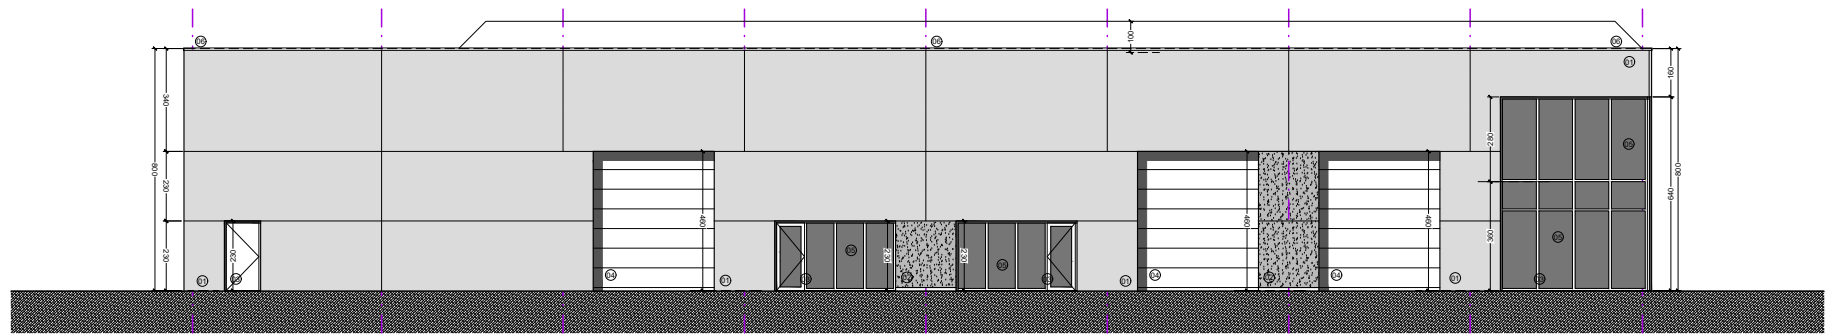

RECHTER ZIJGEVEL

LINKER ZIJGEVEL

VOORGEVEL

DWARSDOORSNEDE

SASPARK OOIGEM - BLOK C

UNIT C1

CODES GEVELMATERIALEN

- ① - betonpaneel effen - grijs/wit
- ② - betonpaneel silex - antraciet
- ③ - alu-buitenschrijnwerk - antraciet
- ④ - sectionale poort - antraciet
- ⑤ - beglazing - transparant
- ⑥ - alu-dakrandprofiel - antraciet