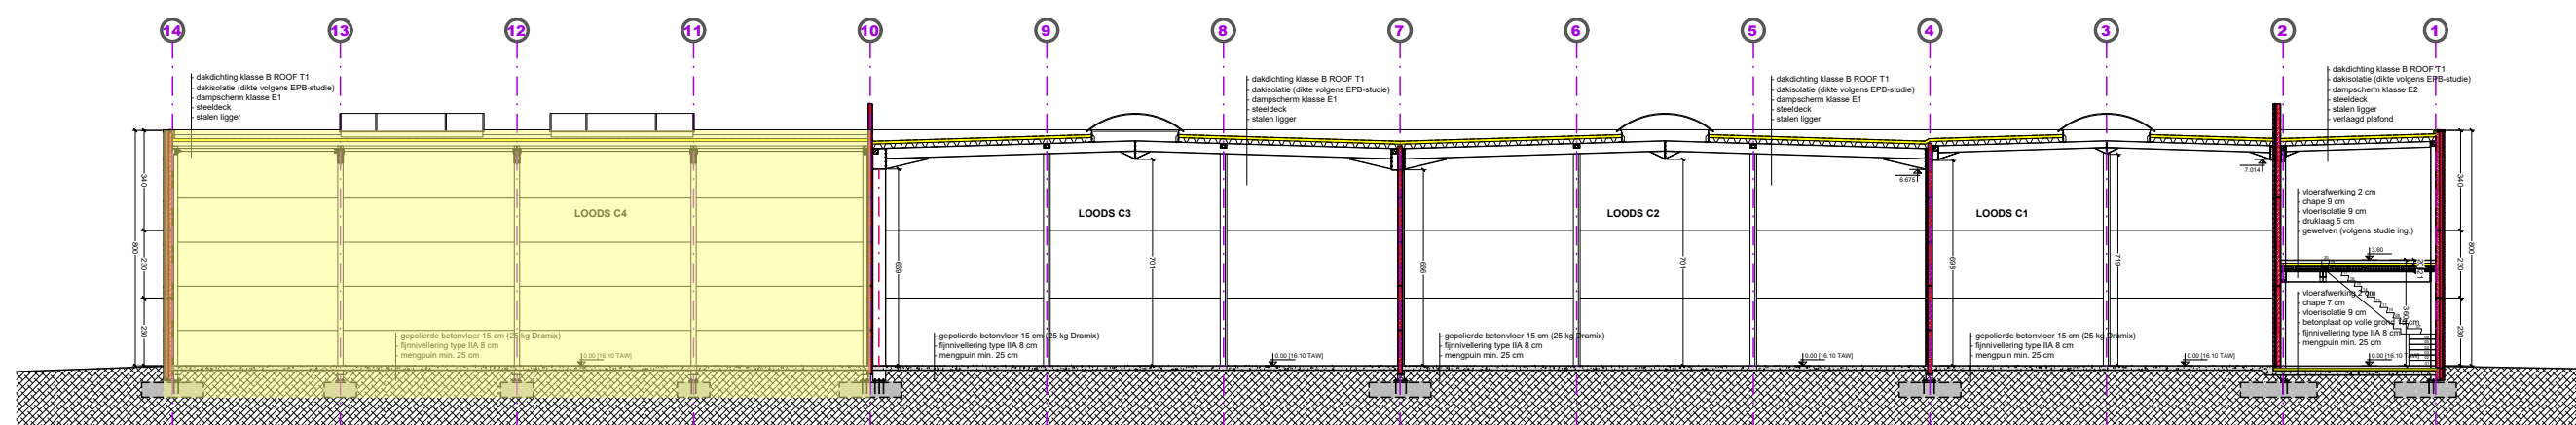

RECHTER ZIJGEVEL

LINKER ZIJGEVEL

VOORGEVEL

DWARSDOORSNEDE

SASPARK OOIGEM - BLOK C

UNIT C4

CODES GEVELMATERIALEN

- ① - betonpaneel effen - grijs/wit
- ② - betonpaneel silex - antraciet
- ③ - alu-buitenschrijnwerk - antraciet
- ④ - sectionale poort - antraciet
- ⑤ - beglazing - transparant
- ⑥ - alu-dakrandprofiel - antraciet