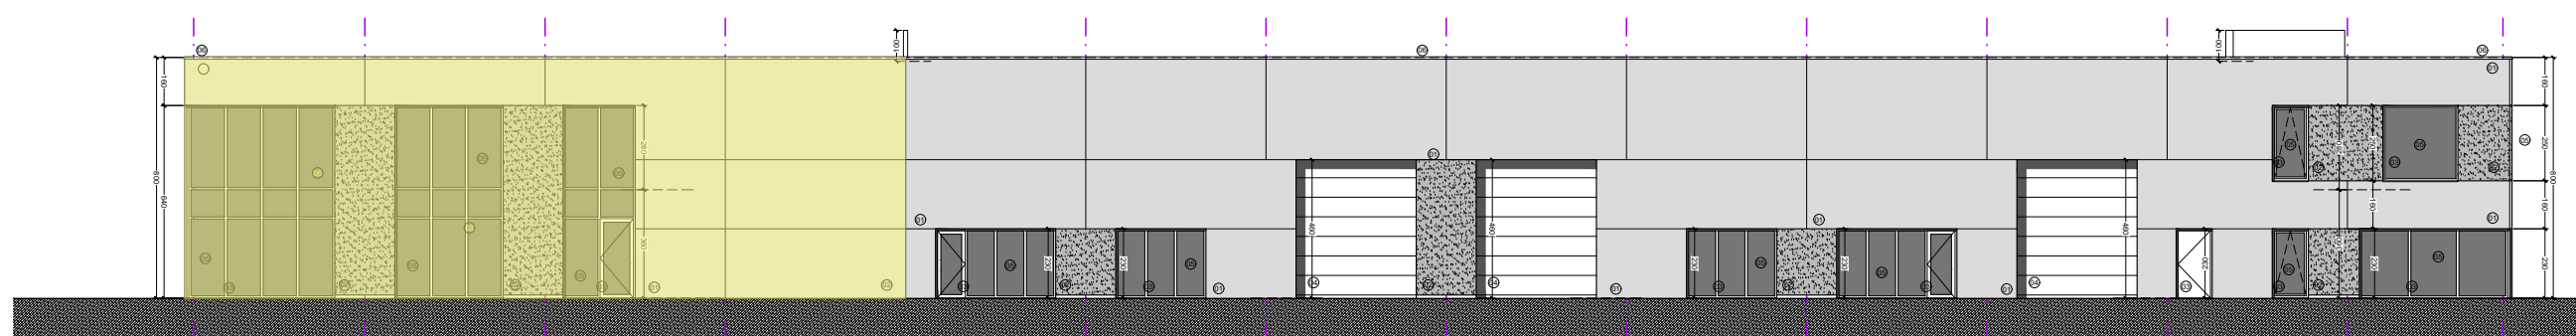

RECHTER ZIJGEVEL

LINKER ZIJGEVEL

VOORGEVEL

DWARSDOORSNEDE

SASPARK OOIGEM - BLOK C

UNIT C4

CODES GEVELMATERIALEN

- ① - betonpaneel effen - grijs/wit
- ② - betonpaneel silex - antraciet
- ③ - alu-buitenschrijnwerk - antraciet
- ④ - sectionale poort - antraciet
- ⑤ - beglazing - transparant
- ⑥ - alu-dakrandprofiel - antraciet