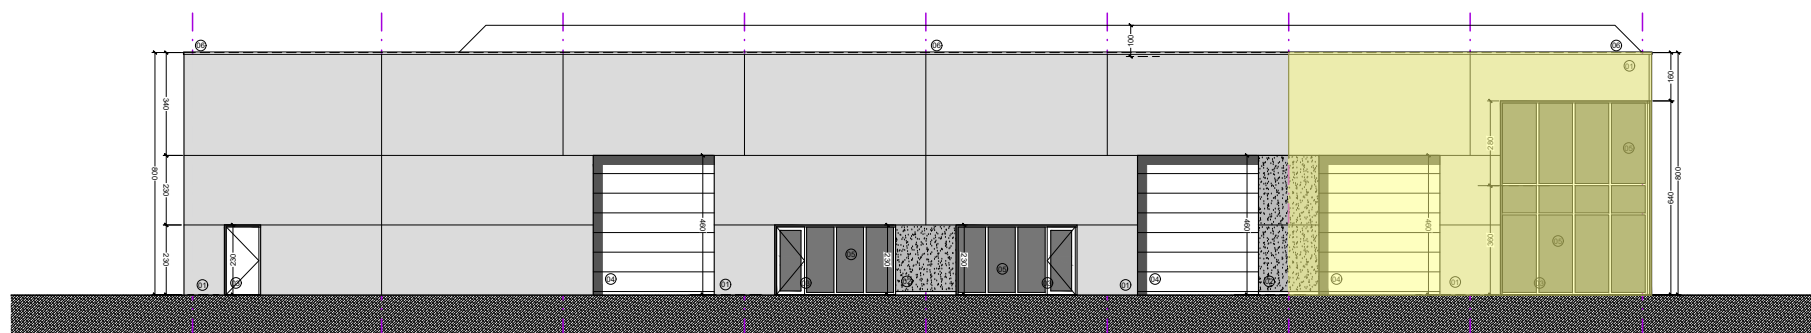

RECHTER ZIJGEVEL

LINKER ZIJGEVEL

VOORGEVEL

DWARSDOORSNEDE

SASPARK OOIGEM - BLOK C

UNIT C4

CODES GEVELMATERIALEN

- ① - betonpaneel effen - grijs/wit
- ② - betonpaneel silex - antraciet
- ③ - alu-buitenschrijnwerk - antraciet
- ④ - sectionale poort - antraciet
- ⑤ - beglazing - transparant
- ⑥ - alu-dakrandprofiel - antraciet