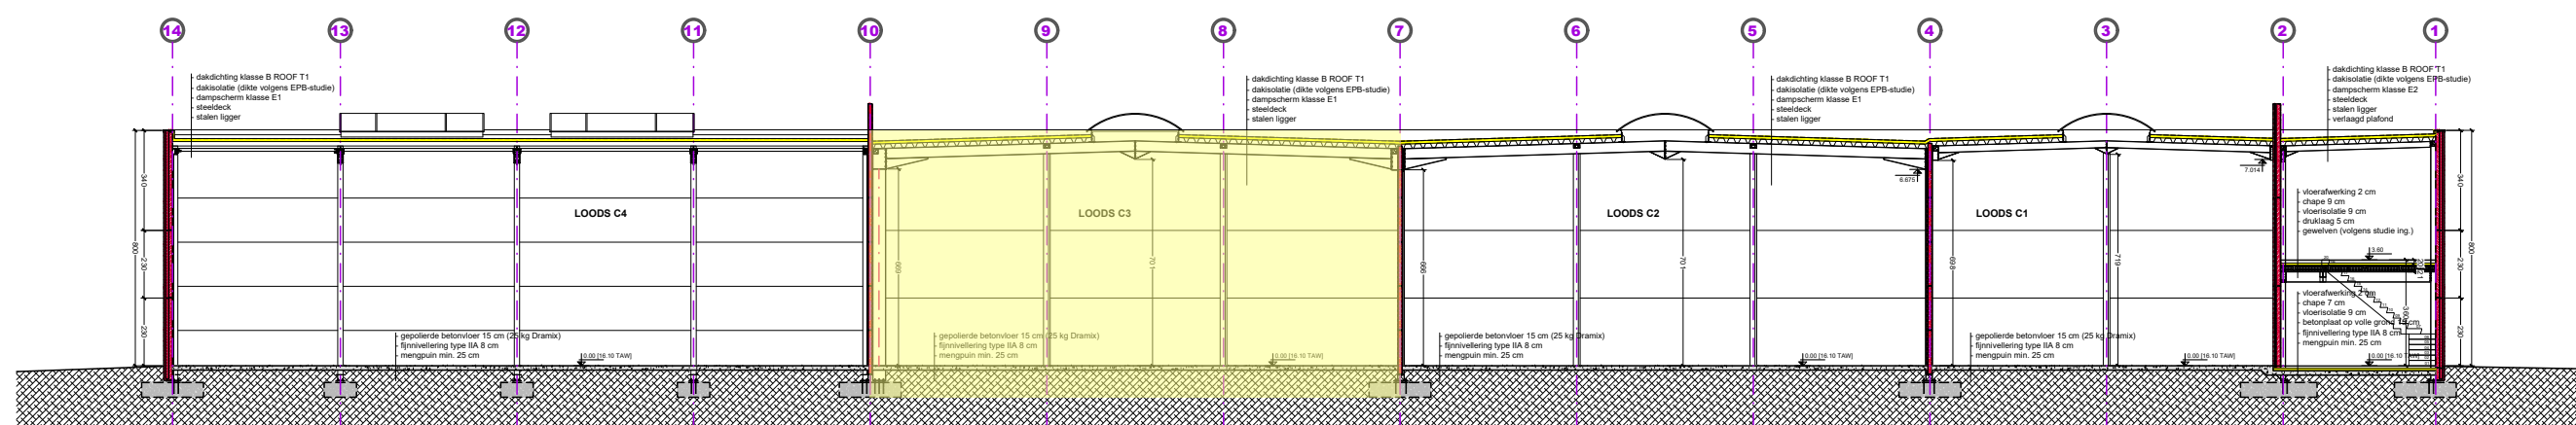

RECHTER ZIJGEVEL

LINKER ZIJGEVEL

VOORGEVEL

DWARSDOORSNEDE

SASPARK OOIGEM - BLOK C

UNIT C3

CODES GEVELMATERIALEN

- ① - betonpaneel effen - grijs/wit
- ② - betonpaneel silex - antraciet
- ③ - alu-buitenschrijnwerk - antraciet
- ④ - sectionale poort - antraciet
- ⑤ - beglazing - transparant
- ⑥ - alu-dakrandprofiel - antraciet