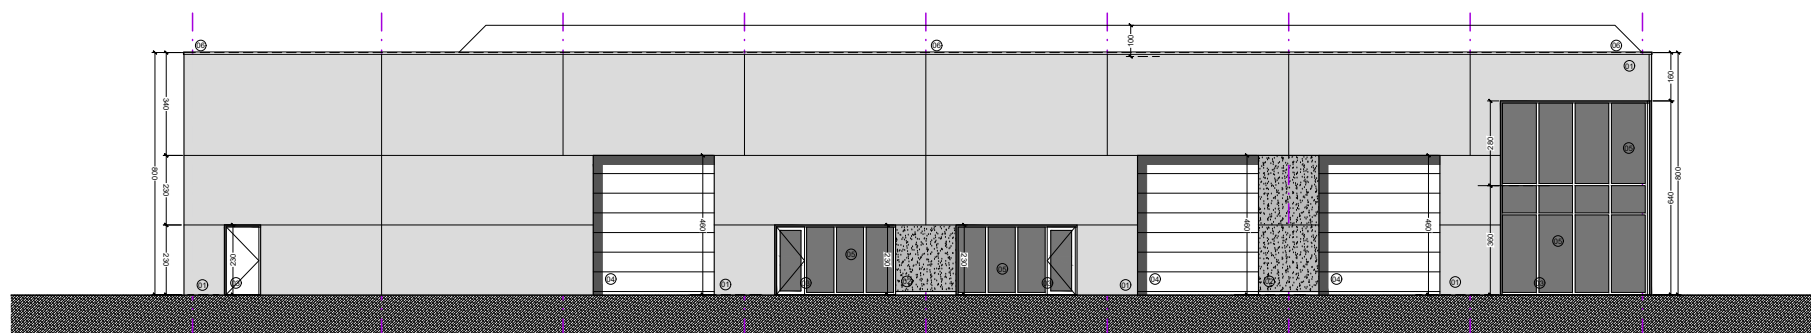

RECHTER ZIJGEVEL

LINKER ZIJGEVEL

VOORGEVEL

DWARSDOORSNEDE

SASPARK OOIGEM - BLOK C

UNIT C3

CODES GEVELMATERIALEN

- ① - betonpaneel effen - grijs/wit
- ② - betonpaneel silex - antraciet
- ③ - alu-buitenschrijnwerk - antraciet
- ④ - sectionale poort - antraciet
- ⑤ - beglazing - transparant
- ⑥ - alu-dakrandprofiel - antraciet