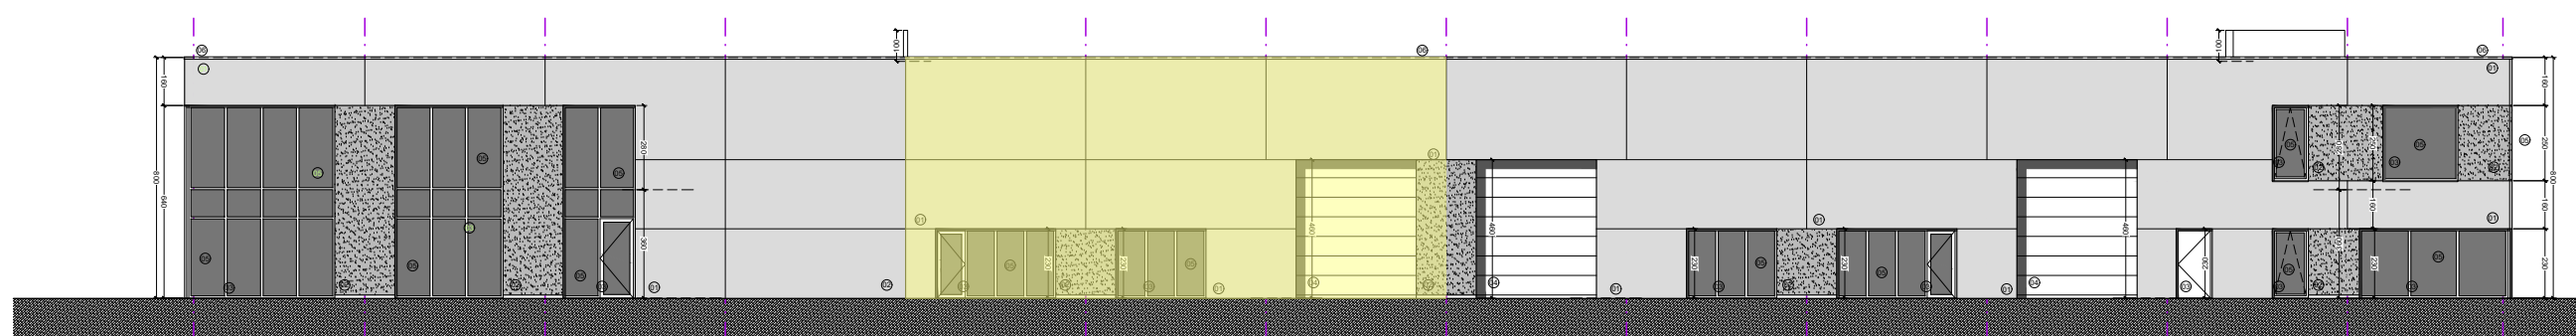

RECHTER ZIJGEVEL

LINKER ZIJGEVEL

VOORGEVEL

DWARSDOORSNEDE

SASPARK OOIGEM - BLOK C

UNIT C3

CODES GEVELMATERIALEN

- ① - betonpaneel effen - grijs/wit
- ② - betonpaneel silex - antraciet
- ③ - alu-buitenschrijnwerk - antraciet
- ④ - sectionale poort - antraciet
- ⑤ - beglazing - transparant
- ⑥ - alu-dakrandprofiel - antraciet