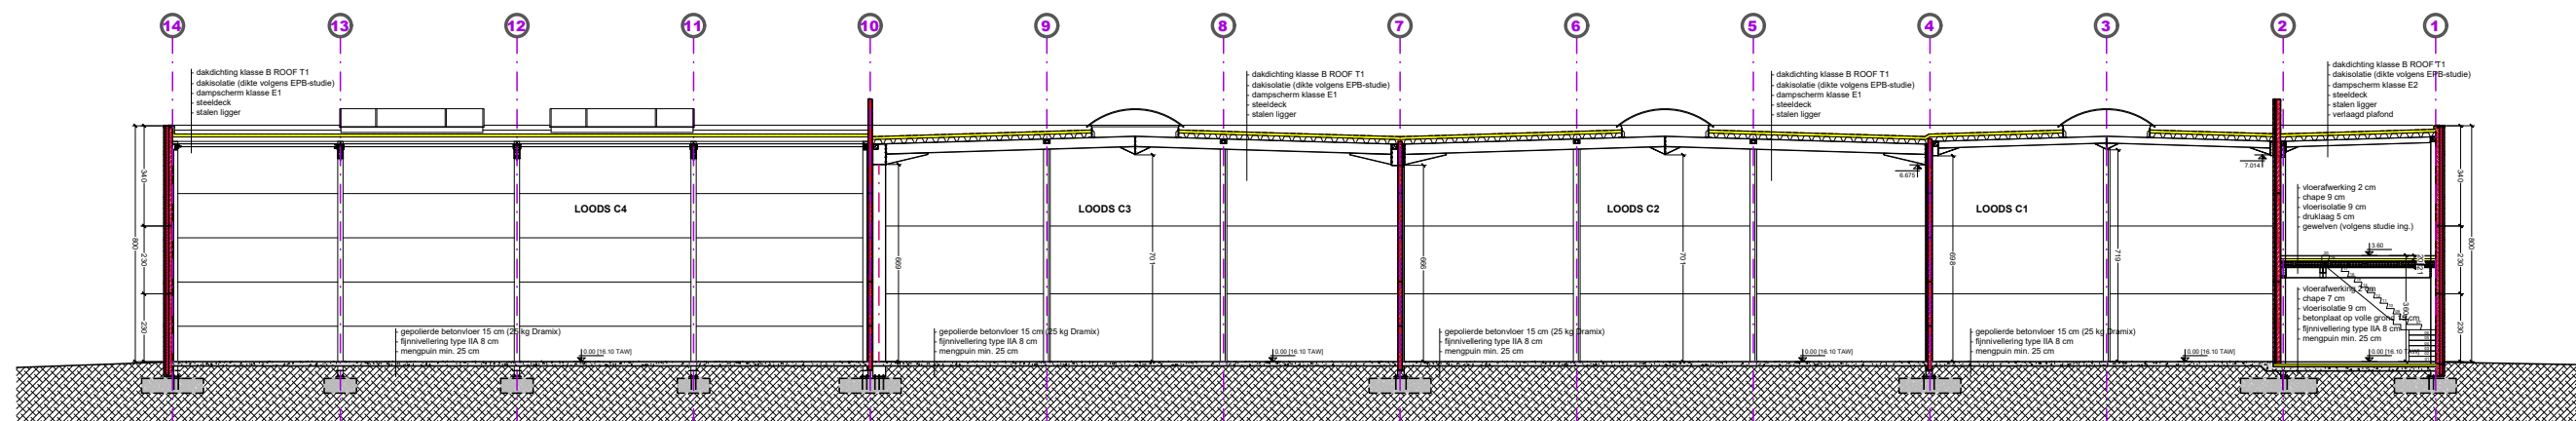

RECHTER ZIJGEVEL

LINKER ZIJGEVEL

VOORGEVEL

DWARSDOORSNEDE

SASPARK OOIGEM - BLOK C

UNIT C6

CODES GEVELMATERIALEN

- ① - betonpaneel effen - grijs/wit
- ② - betonpaneel silex - antraciet
- ③ - alu-buitenschrijnwerk - antraciet
- ④ - sectionale poort - antraciet
- ⑤ - beglazing - transparant
- ⑥ - alu-dakrandprofiel - antraciet