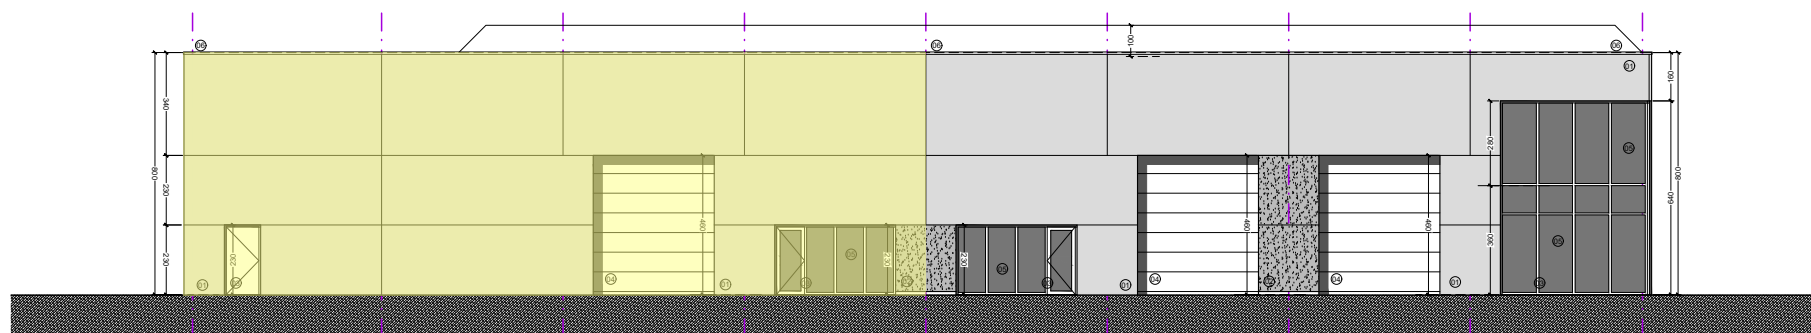

RECHTER ZIJGEVEL

LINKER ZIJGEVEL

VOORGEVEL

DWARSDOORSNEDE

SASPARK OOIGEM - BLOK C

UNIT C6

CODES GEVELMATERIALEN

- ① - betonpaneel effen - grijs/wit
- ② - betonpaneel silex - antraciet
- ③ - alu-buitenschrijnwerk - antraciet
- ④ - sectionale poort - antraciet
- ⑤ - beglazing - transparant
- ⑥ - alu-dakrandprofiel - antraciet