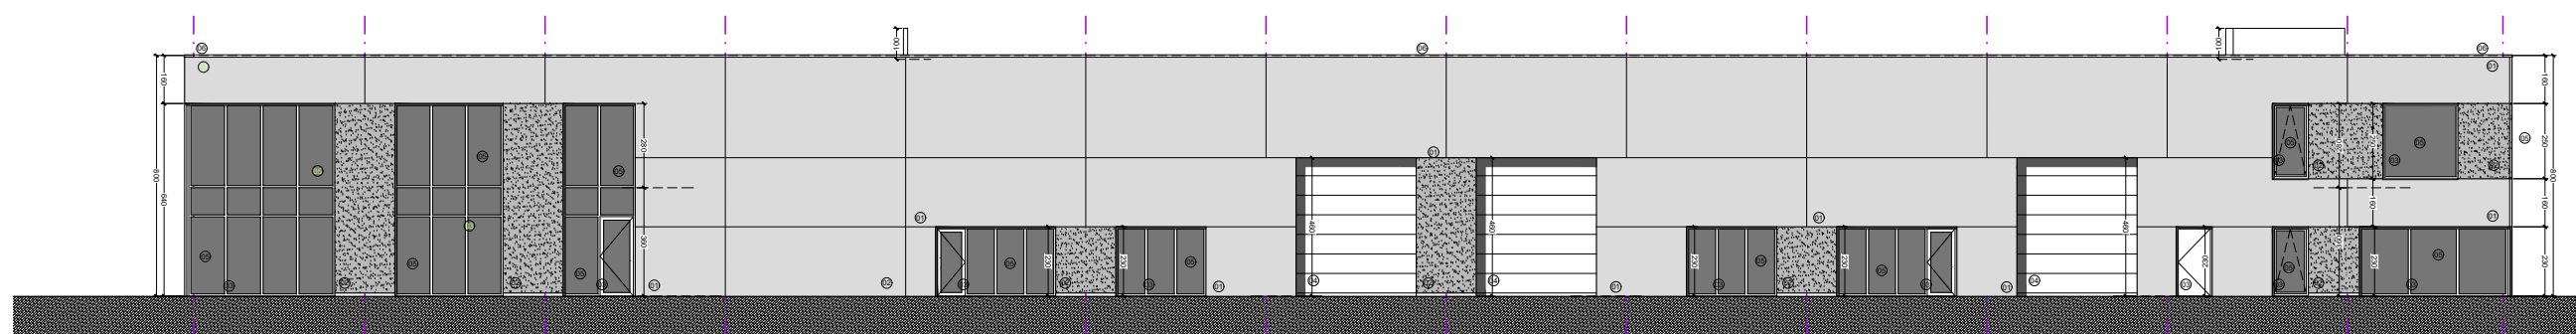

RECHTER ZIJGEVEL

LINKER ZIJGEVEL

VOORGEVEL

DWARSDOORSNEDE

SASPARK OOIGEM - BLOK C

UNIT C6

CODES GEVELMATERIALEN

- ① - betonpaneel effen - grijs/wit
- ② - betonpaneel silex - antraciet
- ③ - alu-buitenschrijnwerk - antraciet
- ④ - sectionale poort - antraciet
- ⑤ - beglazing - transparant
- ⑥ - alu-dakrandprofiel - antraciet