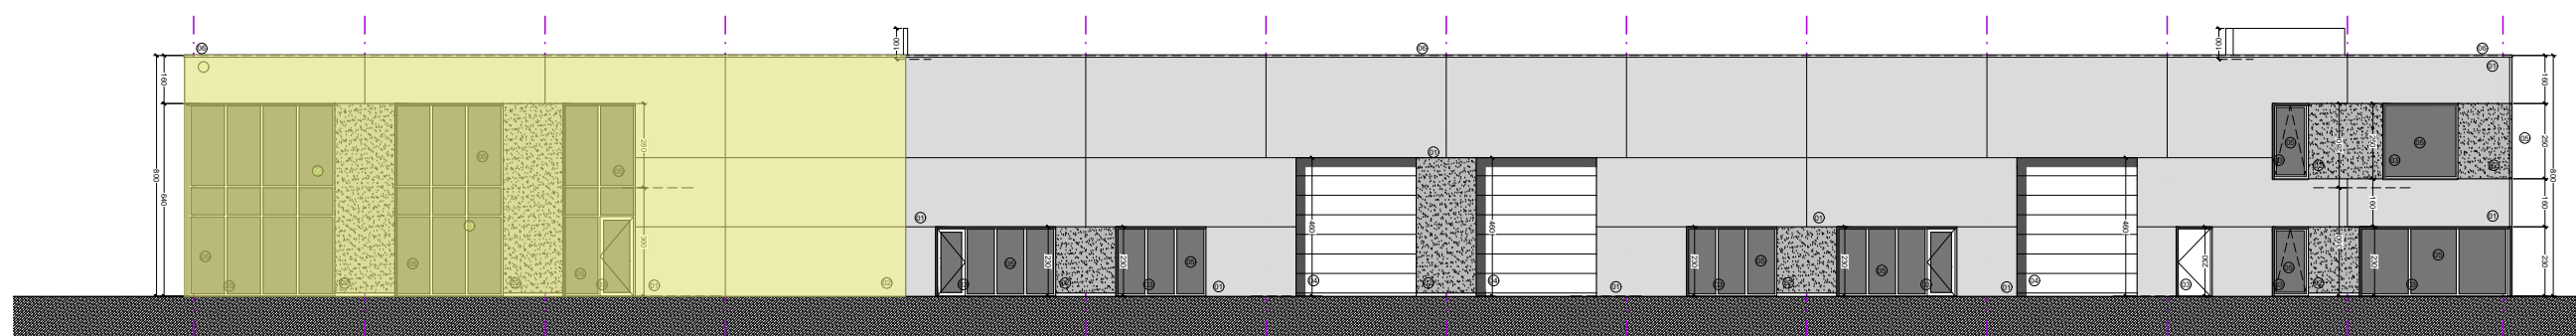

RECHTER ZIJGEVEL

LINKER ZIJGEVEL

VOORGEVEL

DWARSDOORSNEDE

SASPARK OOIGEM - BLOK C

UNIT C4

CODES GEVELMATERIALEN

- ① - betonpaneel effen - grijs/wit
- ② - betonpaneel silex - antraciet
- ③ - alu-buitenschrijnwerk - antraciet
- ④ - sectionale poort - antraciet
- ⑤ - beglazing - transparant
- ⑥ - alu-dakrandprofiel - antraciet