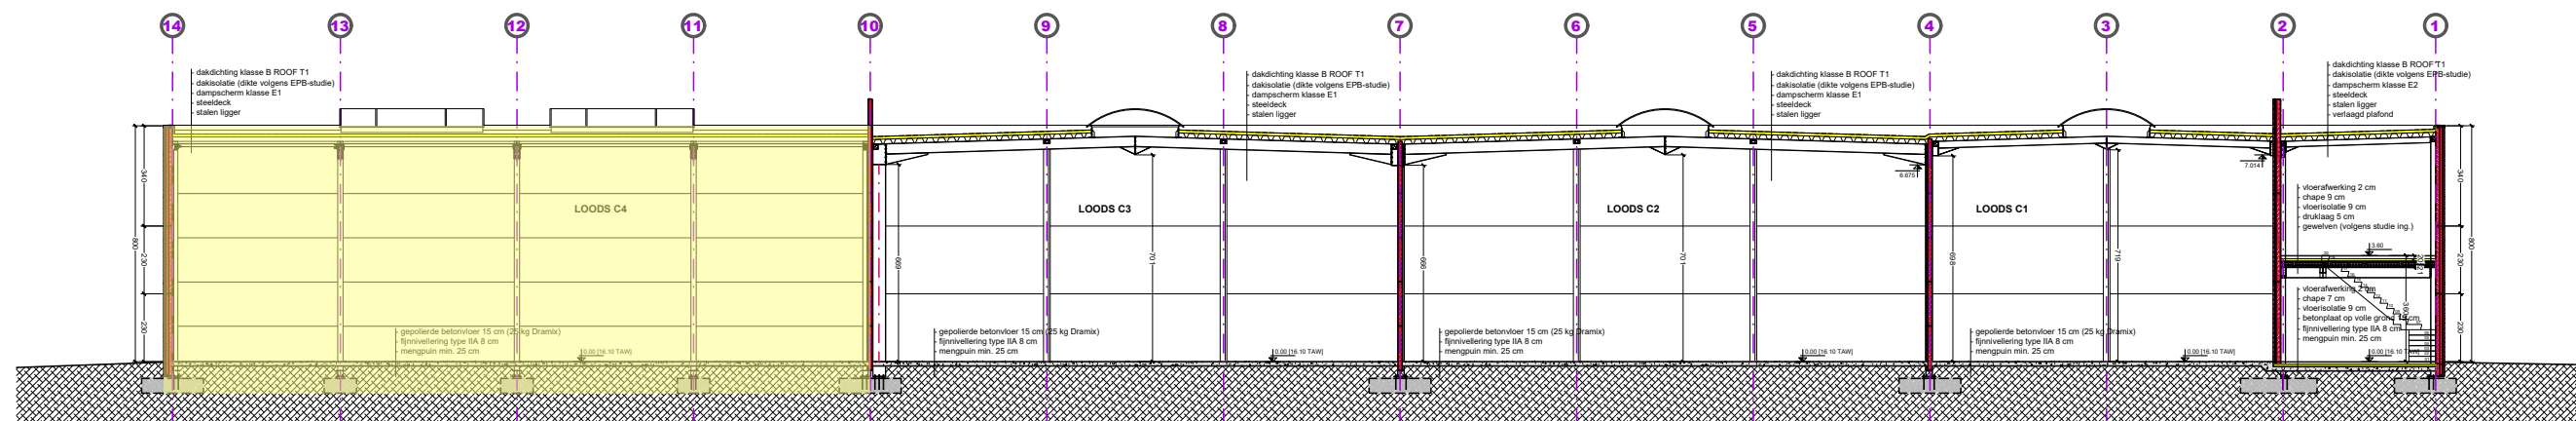

RECHTER ZIJGEVEL

LINKER ZIJGEVEL

VOORGEVEL

DWARSDOORSNEDE

SASPARK OOIGEM - BLOK C

UNIT C4

CODES GEVELMATERIALEN

- ① - betonpaneel effen - grijs/wit
- ② - betonpaneel silex - antraciet
- ③ - alu-buitenschrijnwerk - antraciet
- ④ - sectionale poort - antraciet
- ⑤ - beglazing - transparant
- ⑥ - alu-dakrandprofiel - antraciet