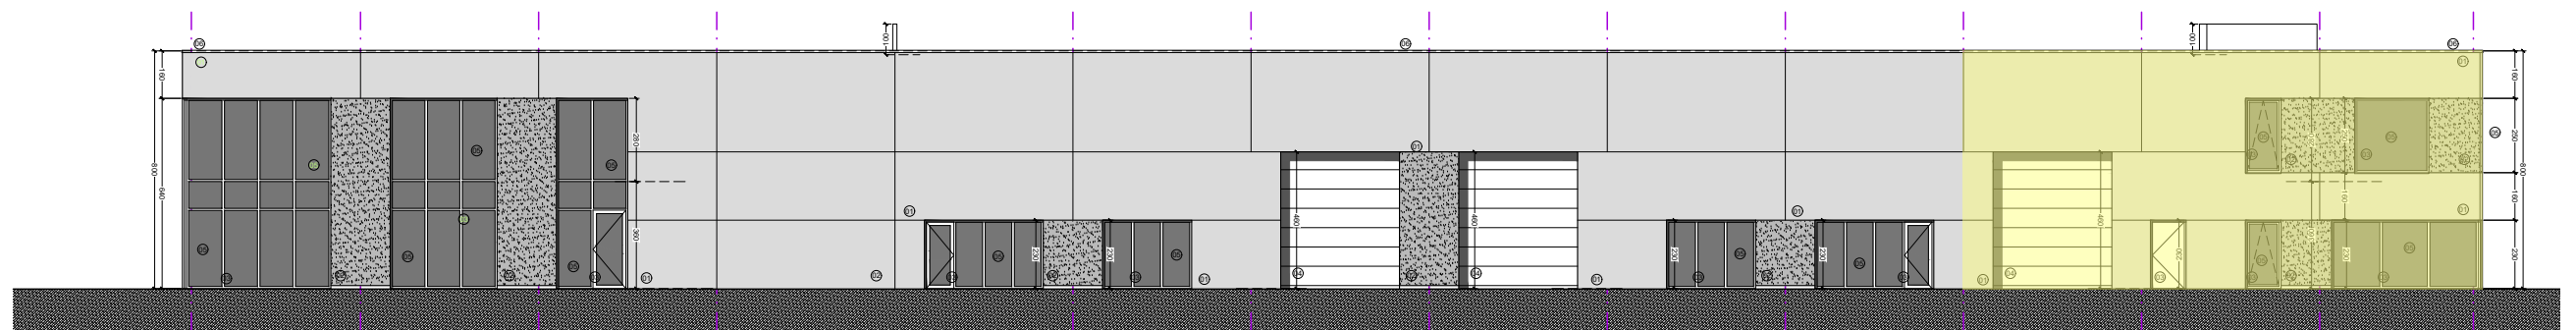

RECHTER ZIJGEVEL

LINKER ZIJGEVEL

VOORGEVEL

DWARSDOORSNEDE

SASPARK OOIGEM - BLOK C

UNIT C1

CODES GEVELMATERIALEN

- ① - betonpaneel effen - grijs/wit
- ② - betonpaneel silex - antraciet
- ③ - alu-buitenschrijnwerk - antraciet
- ④ - sectionale poort - antraciet
- ⑤ - beglazing - transparant
- ⑥ - alu-dakrandprofiel - antraciet