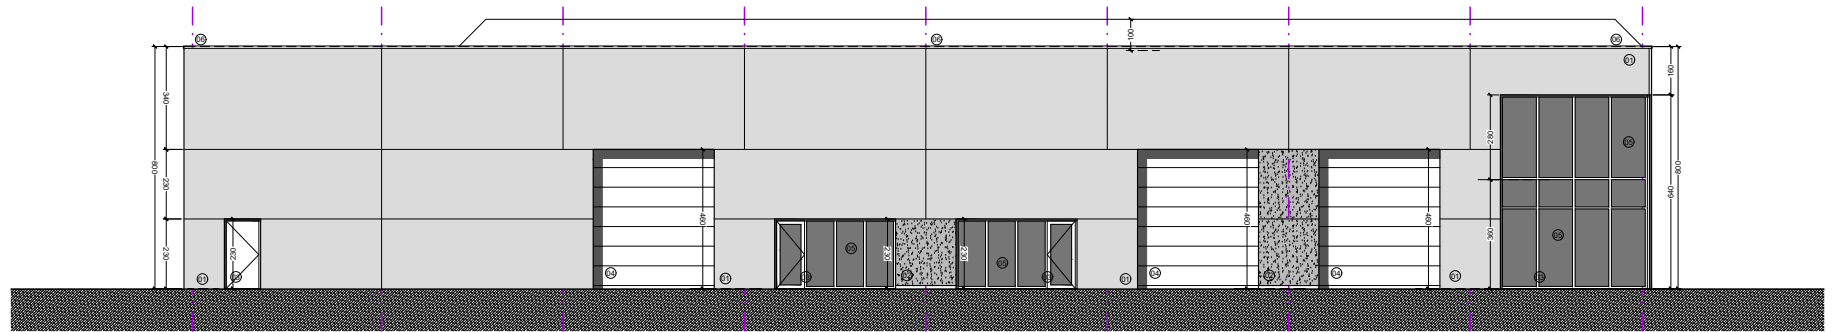

RECHTER ZIJGEVEL

LINKER ZIJGEVEL

VOORGEVEL

DWARSDOORSNEDE

SASPARK OOIGEM - BLOK C

UNIT C1

CODES GEVELMATERIALEN

- ① - betonpaneel effen - grijs/wit
- ② - betonpaneel silex - antraciet
- ③ - alu-buitenschrijnwerk - antraciet
- ④ - sectionale poort - antraciet
- ⑤ - beglazing - transparant
- ⑥ - alu-dakrandprofiel - antraciet