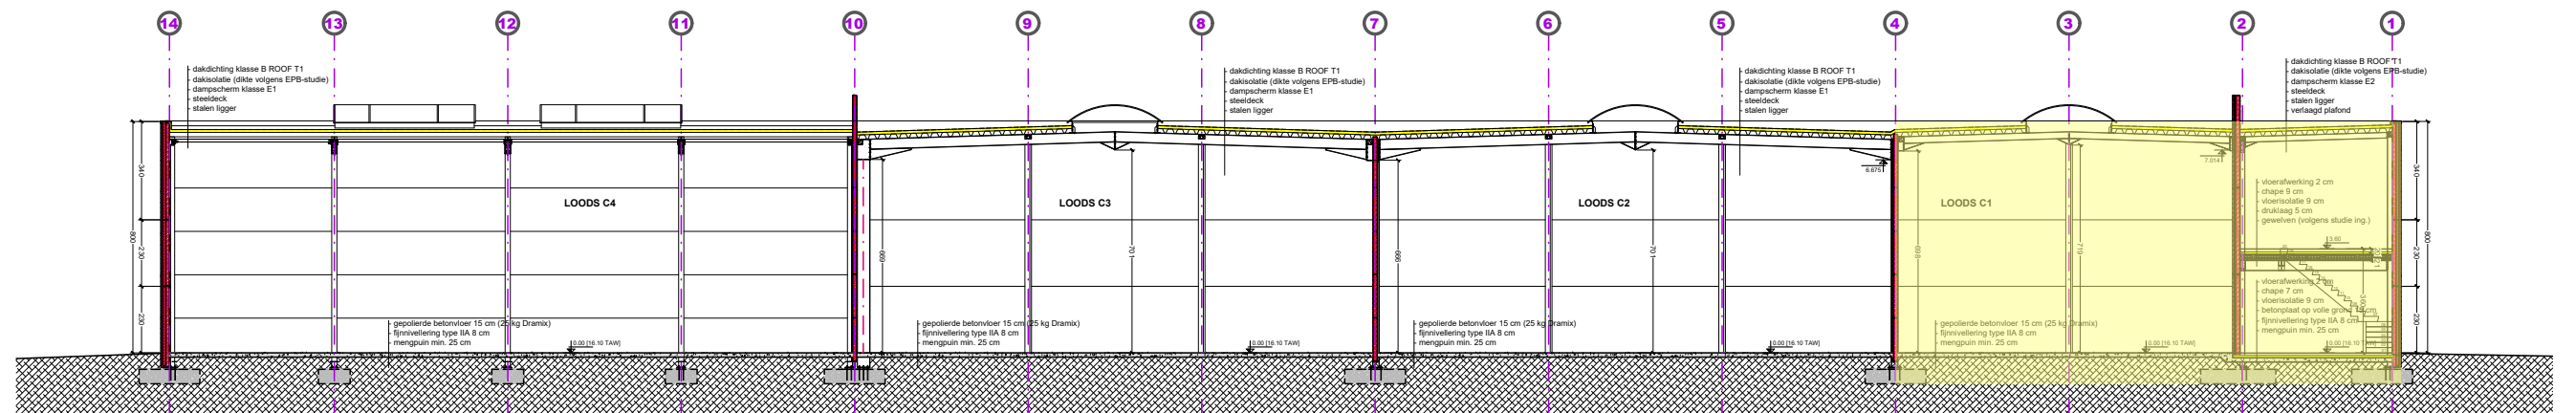

RECHTER ZIJGEVEL

LINKER ZIJGEVEL

VOORGEVEL

DWARSDOORSNEDE

SASPARK OOIGEM - BLOK C

UNIT C1

CODES GEVELMATERIALEN

- ① - betonpaneel effen - grijs/wit
- ② - betonpaneel silex - antraciet
- ③ - alu-buitenschrijnwerk - antraciet
- ④ - sectionale poort - antraciet
- ⑤ - beglazing - transparant
- ⑥ - alu-dakrandprofiel - antraciet