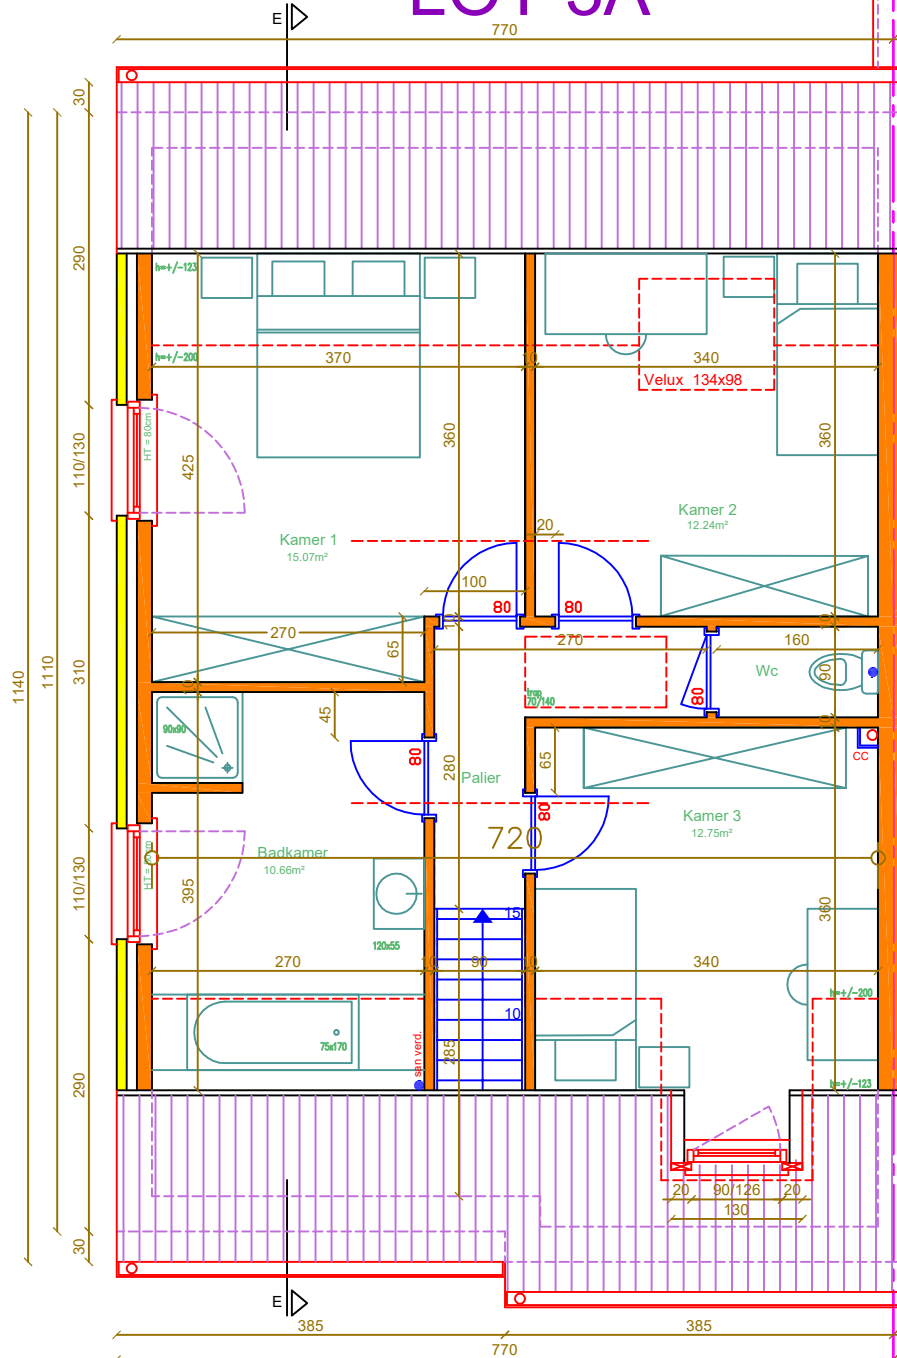

1Y1-02PKR8B-G1-Z

LOT 3A

Verdieping

TYBO

056 71 91 28 Info@tybo.be
Leiestraat 62 8792 Desselgem
www.tybo.be

Fabiolalaan lot 3A

1/75

verdiep