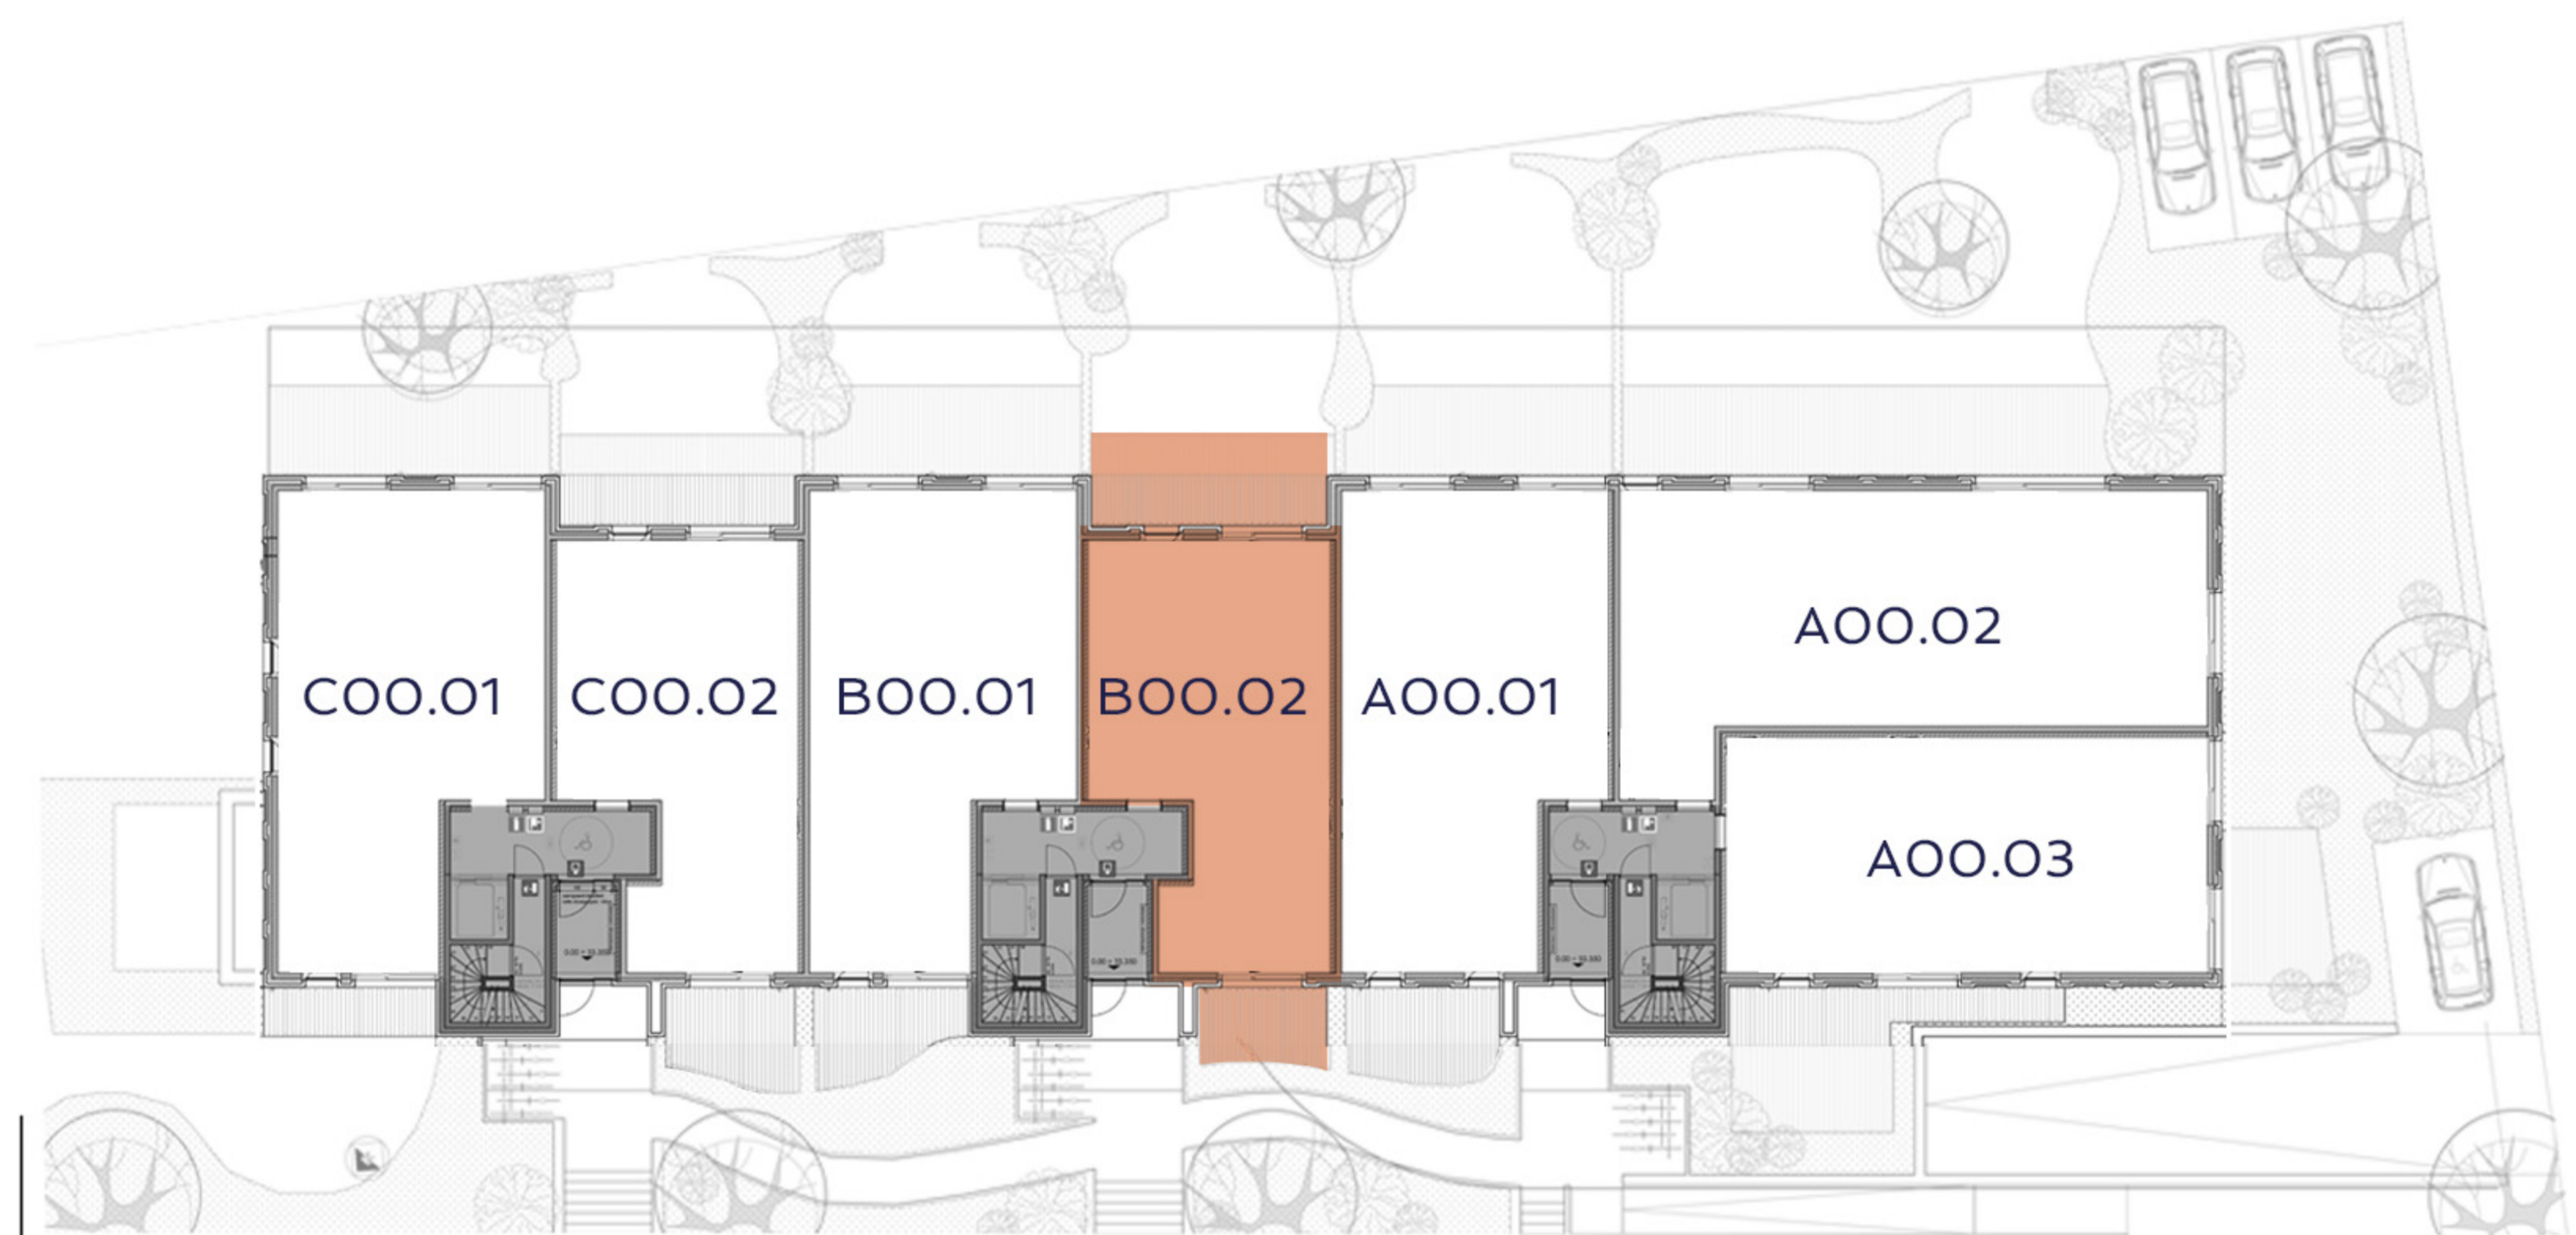

BOO.02
Bruto Opp. 81,79m²

VERDIEPING	0
BRUTO WOONOPPERVLAKTE	81,79 m ²
TUIN/TERRAS	17,37 m ² + 8,34 m ²
SLAAPKAMERS	1
BADKAMERS	1

De getekende meubels zijn slechts een indicatie en maken geen deel uit van de verkoopovereenkomst

VOORGEVEL

ACHTERGEVEL (kant tuin)

GELIJKVLOERS