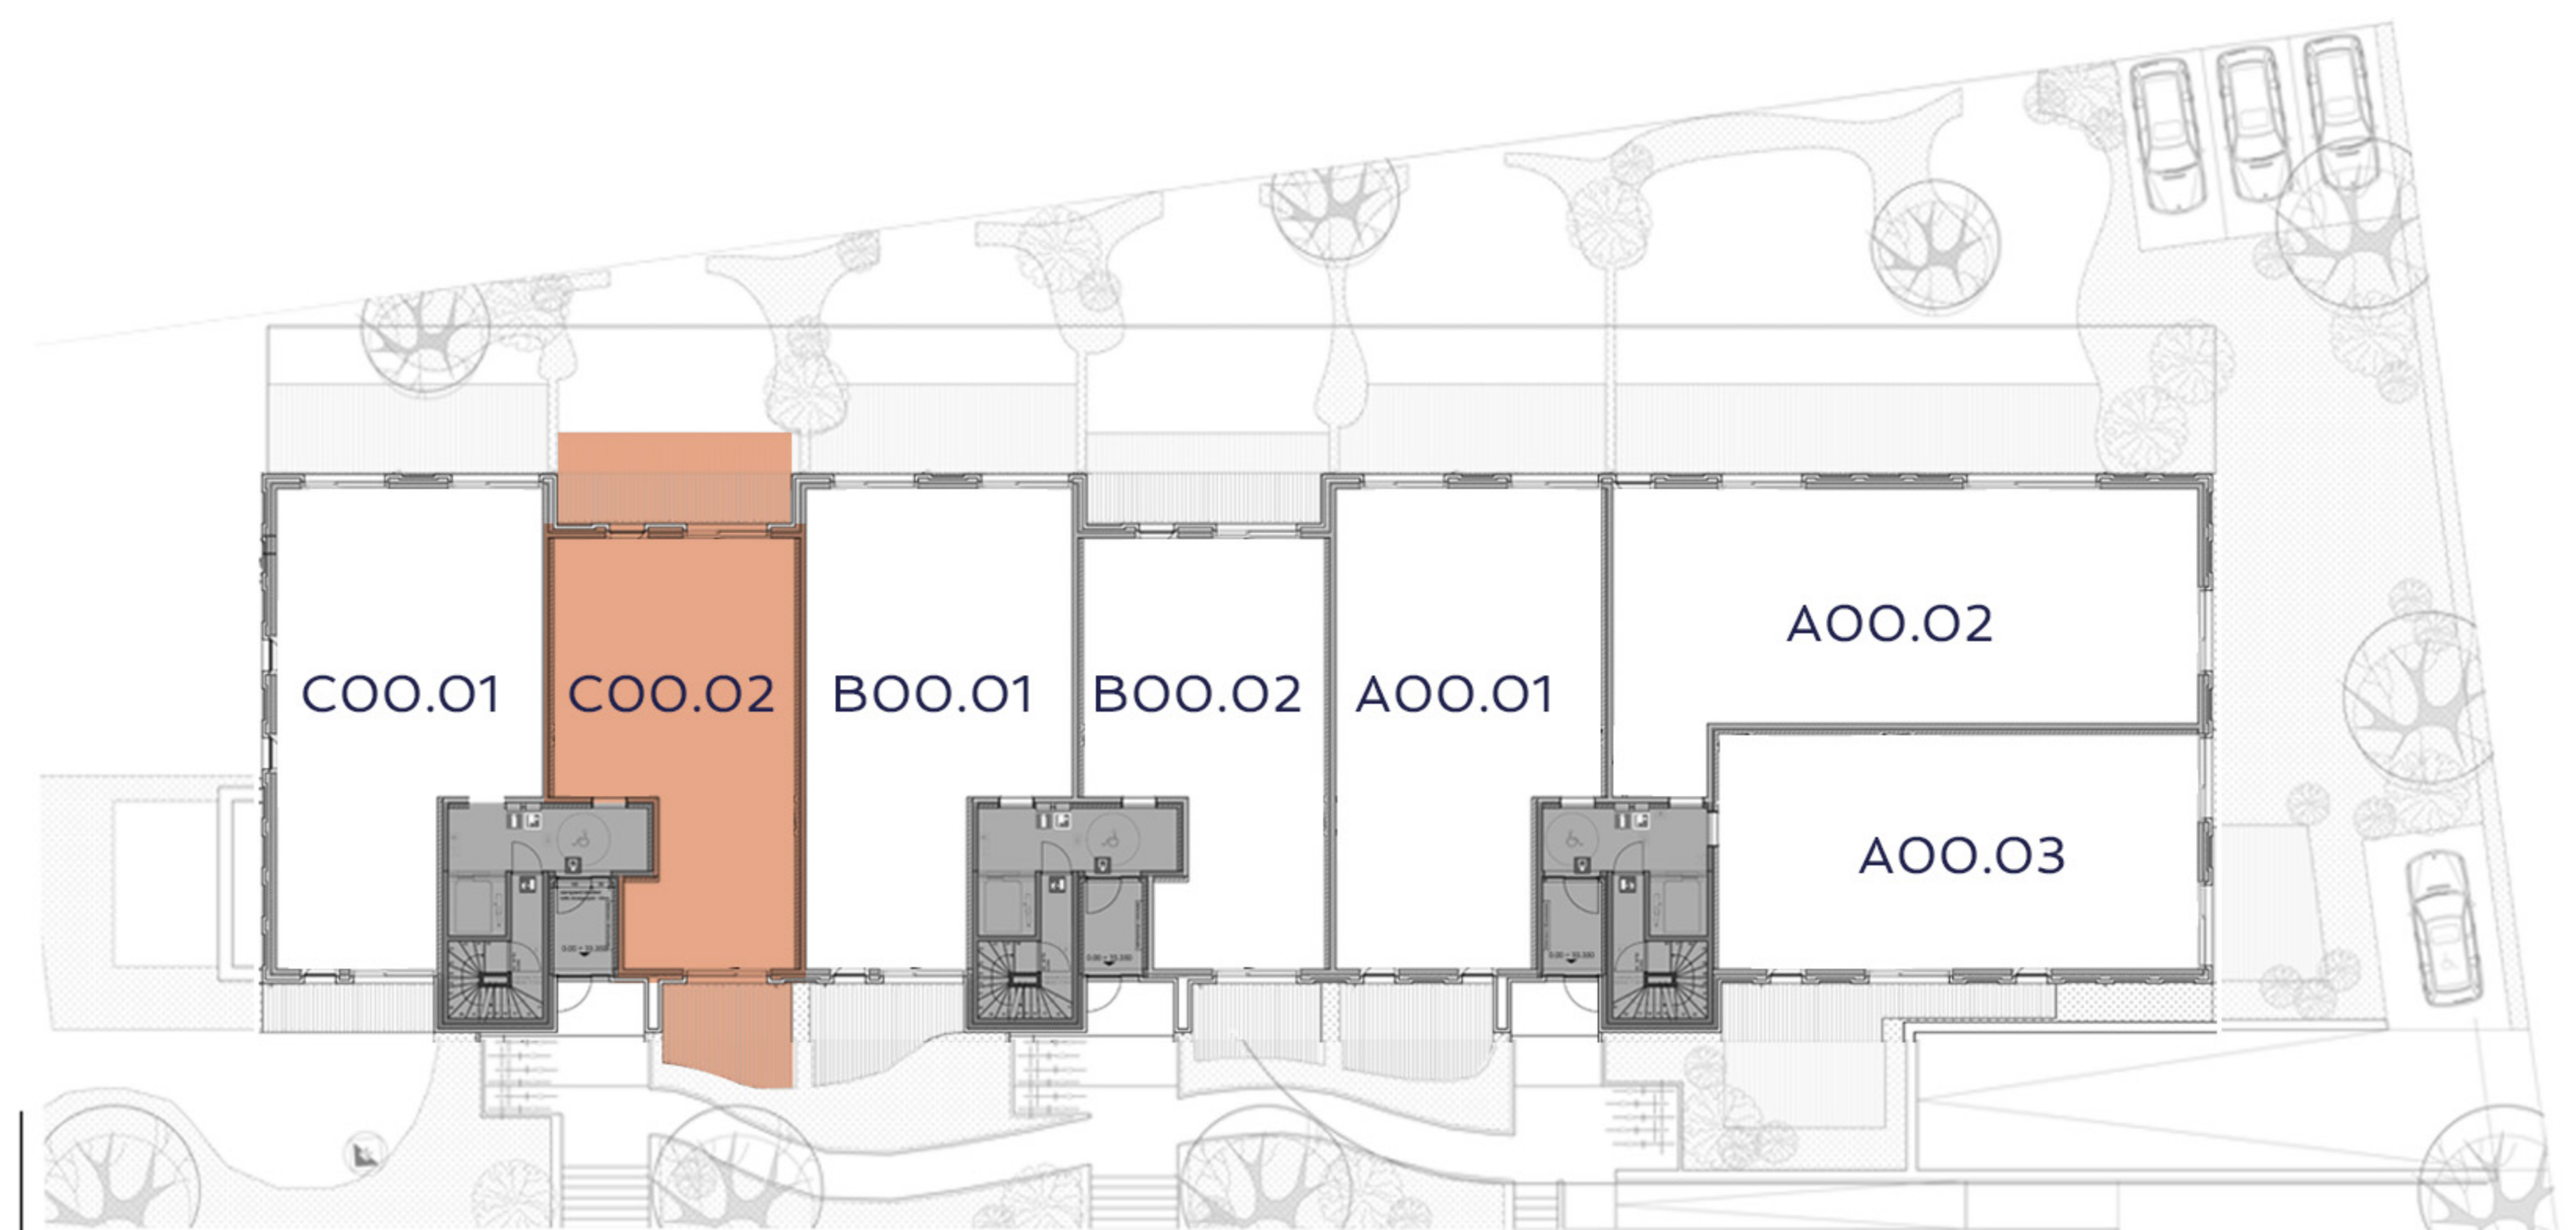

COO.02
Bruto Opp. 81,79m²

VERDIEPING	0
BRUTO WOONOPPERVLAKTE	81,79 m ²
TUIN/TERRAS	17,37 m ² + 10,16 m ²
SLAAPKAMERS	1
BADKAMERS	1

De getekende meubels zijn slechts een indicatie en maken geen deel uit van de verkoopovereenkomst

VOORGEVEL

ACHTERGEVEL (kant tuin)

GELIJKVLOERS