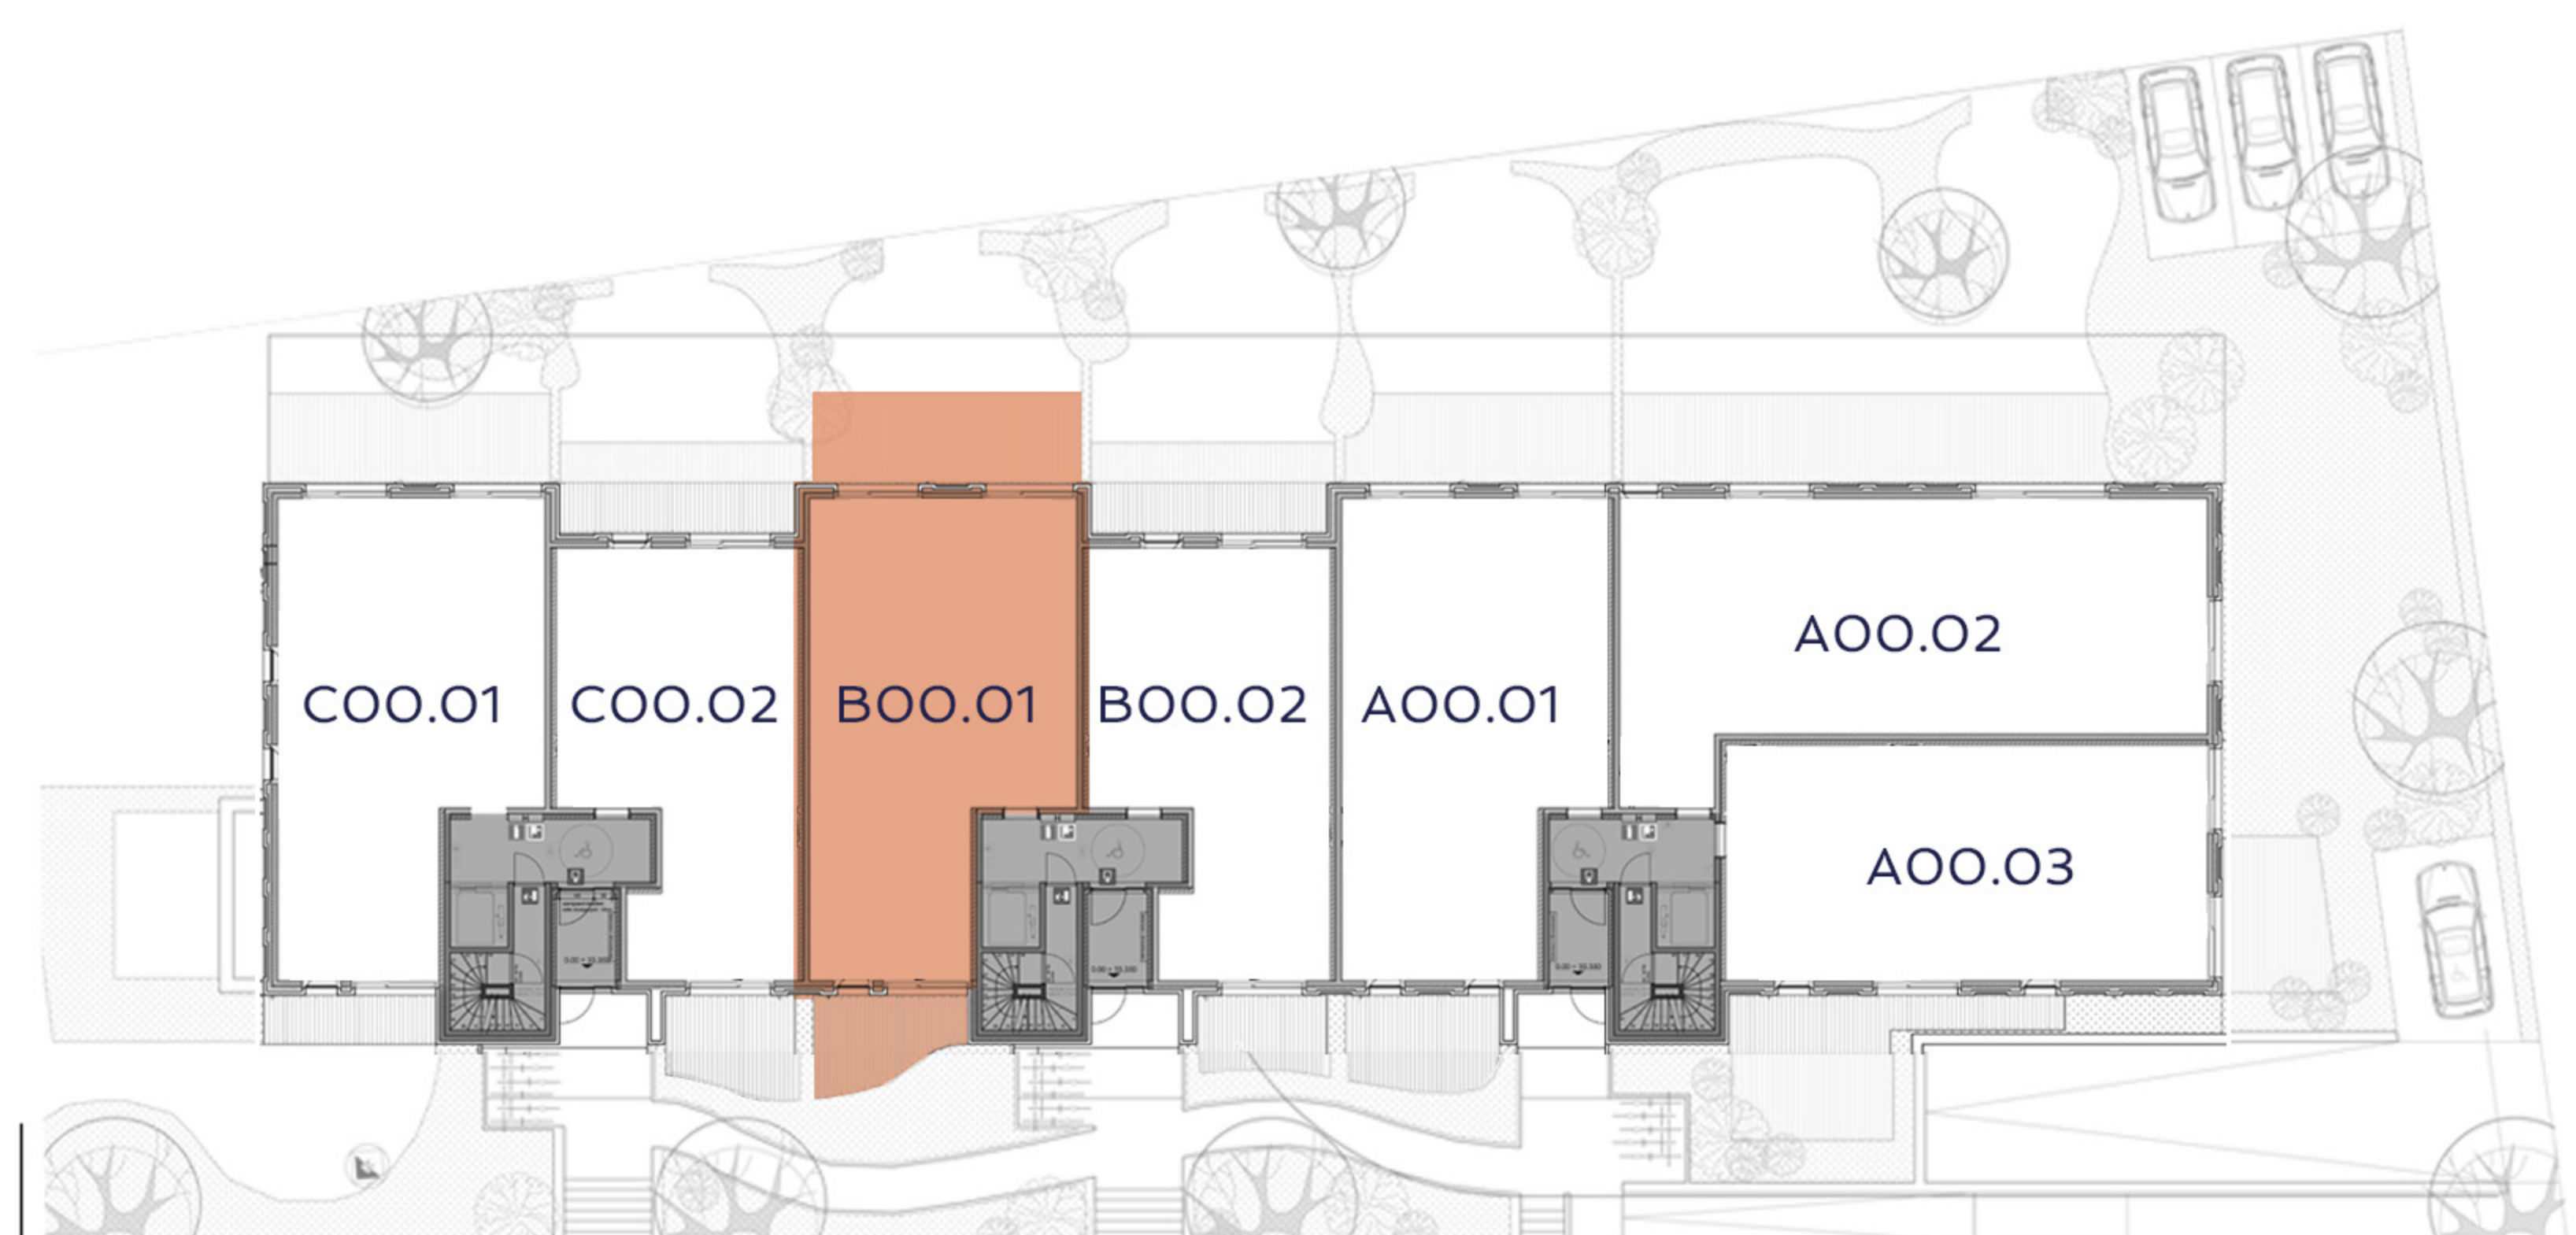

VERDIEPING	0
BRUTO WOONOPPERVLAKTE	99,83 m ²
TUIN/TERRAS	18,28 m ² + 10,09 m ²
SLAAPKAMERS	2
BADKAMERS	2

De getekende meubels zijn slechts een indicatie en maken geen deel uit van de verkoopovereenkomst

VOORGEVEL

ACHTERGEVEL (kant tuin)

GELIJKVLOERS