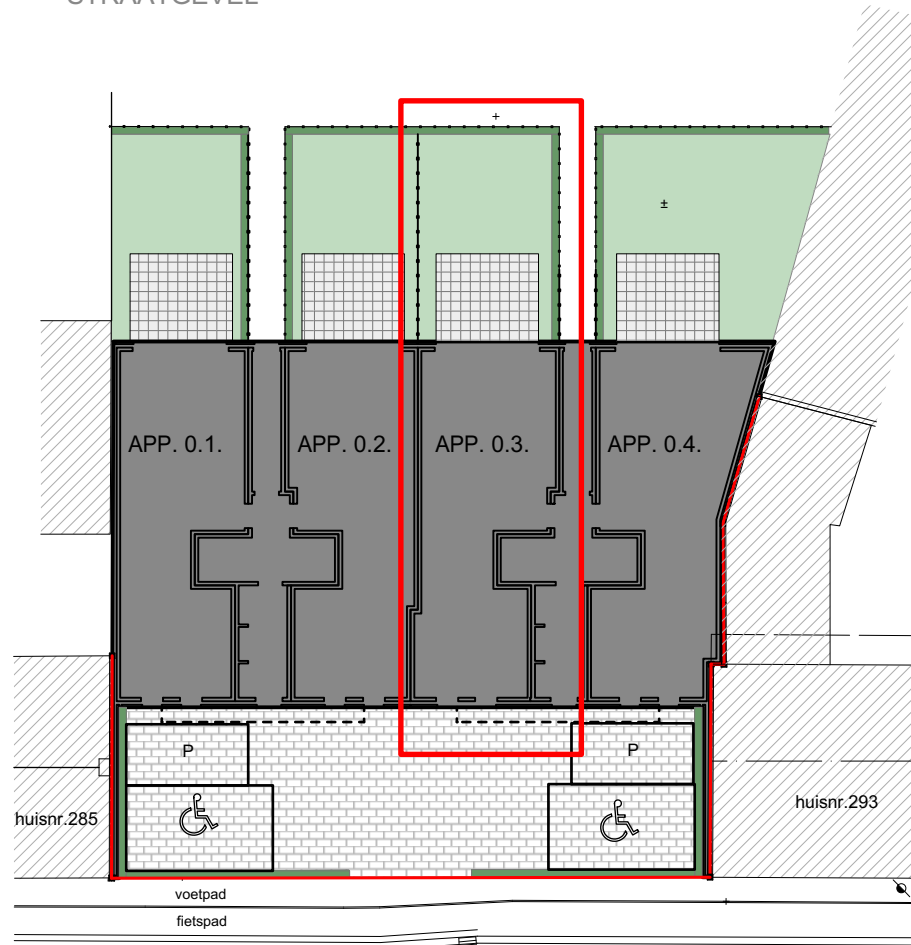

# RESIDENTIE HOF VAN COMMERCE

Ligging  
Kortrijkseweg 289 -291  
8791 Beveren-Leie

Bouwheer  
NOVADOMO bvba  
Marcel Windelsstraat 46  
8790 Waregem

STRAATGEVEL

**DE MEULEMEESTER**  
ARCHITECTEN

[www.demeulemeesterarchitecten.com](http://www.demeulemeesterarchitecten.com)

## Appartement A.0.3.

1	76,5	/	51,0
Slaapkamer	m2	Terras	m2

1/100

Schaal