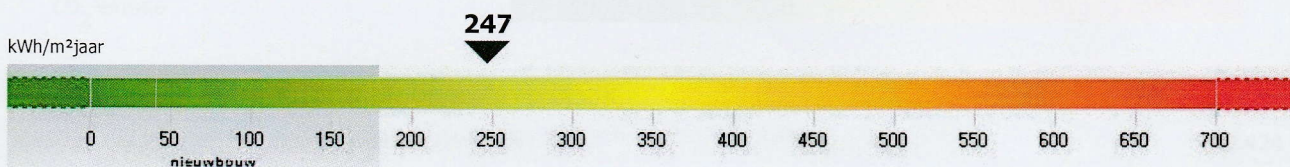

energieprestatiecertificaat

bestaand gebouw met woonfunctie

certificaatnummer **20160519-0001863648-1**
straat **Gitschotellei**
nummer **236** bus **3**
postnummer **2140** gemeente **Antwerpen**

bestemming **appartement**
type **-**
bouwjaar **-**

softwareversie **9.11.0**

berekende energiescore (kWh/m²jaar):

247

De energiescore laat toe om de energiezuinigheid van appartementen te vergelijken.

energiezuinig
weinig besparingsmogelijkheden

niet energiezuinig
veel besparingsmogelijkheden