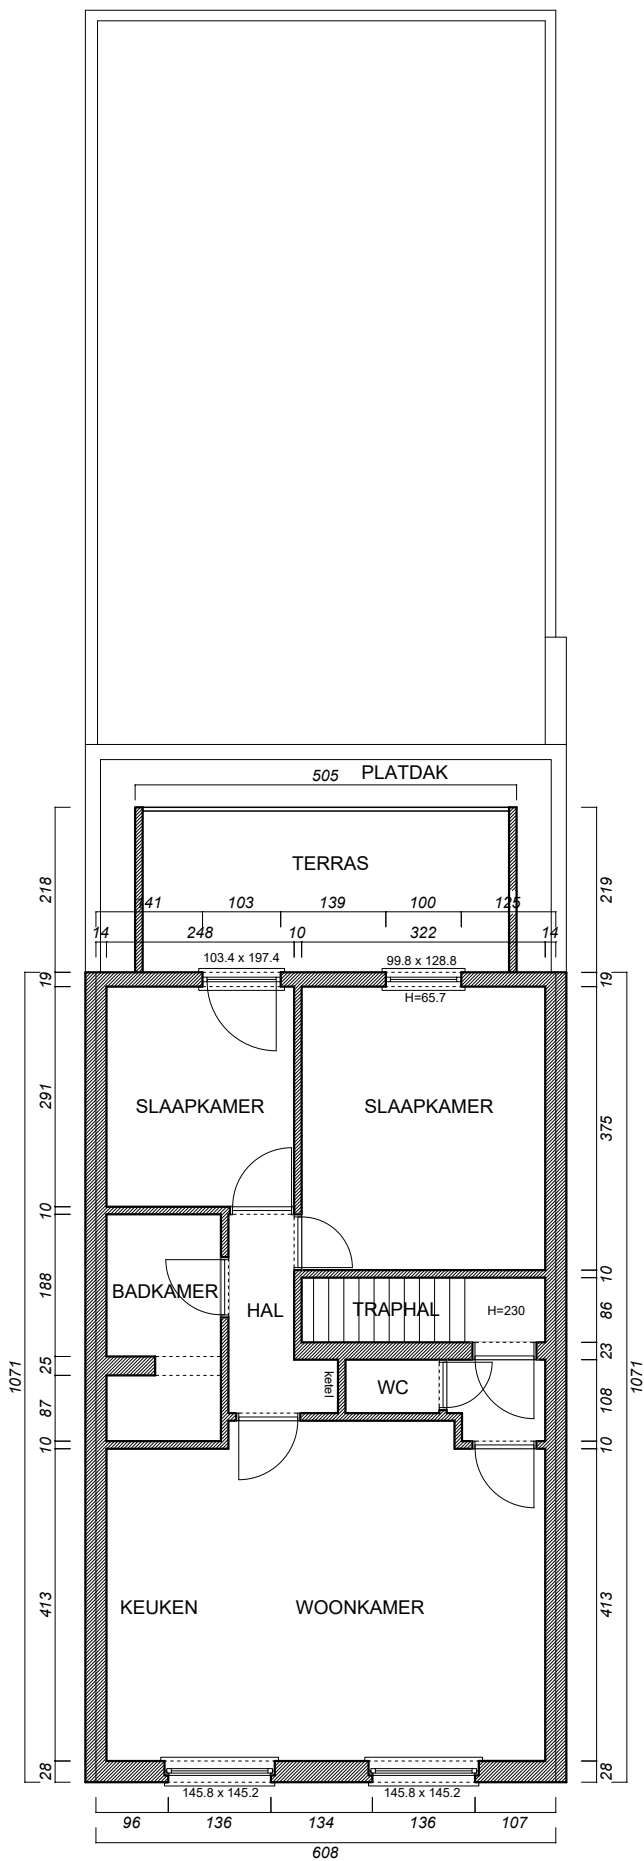

**KELDERPLAN 1/100**  
Bestaand toestand

**Project**  
Transvaalstraat 1  
2550 Kontich

**GELIJKVLOERSPLAN 1/100**  
Bestaand toestand

**Project**  
Transvaalstraat 1  
2550 Kontich

0 50 100 150 200cm

**EERTSE VERDIEPING 1/100**  
Bestaand toestand

**Project**  
Transvaalstraat 1  
2550 Kontich

0 50 100 150 200cm