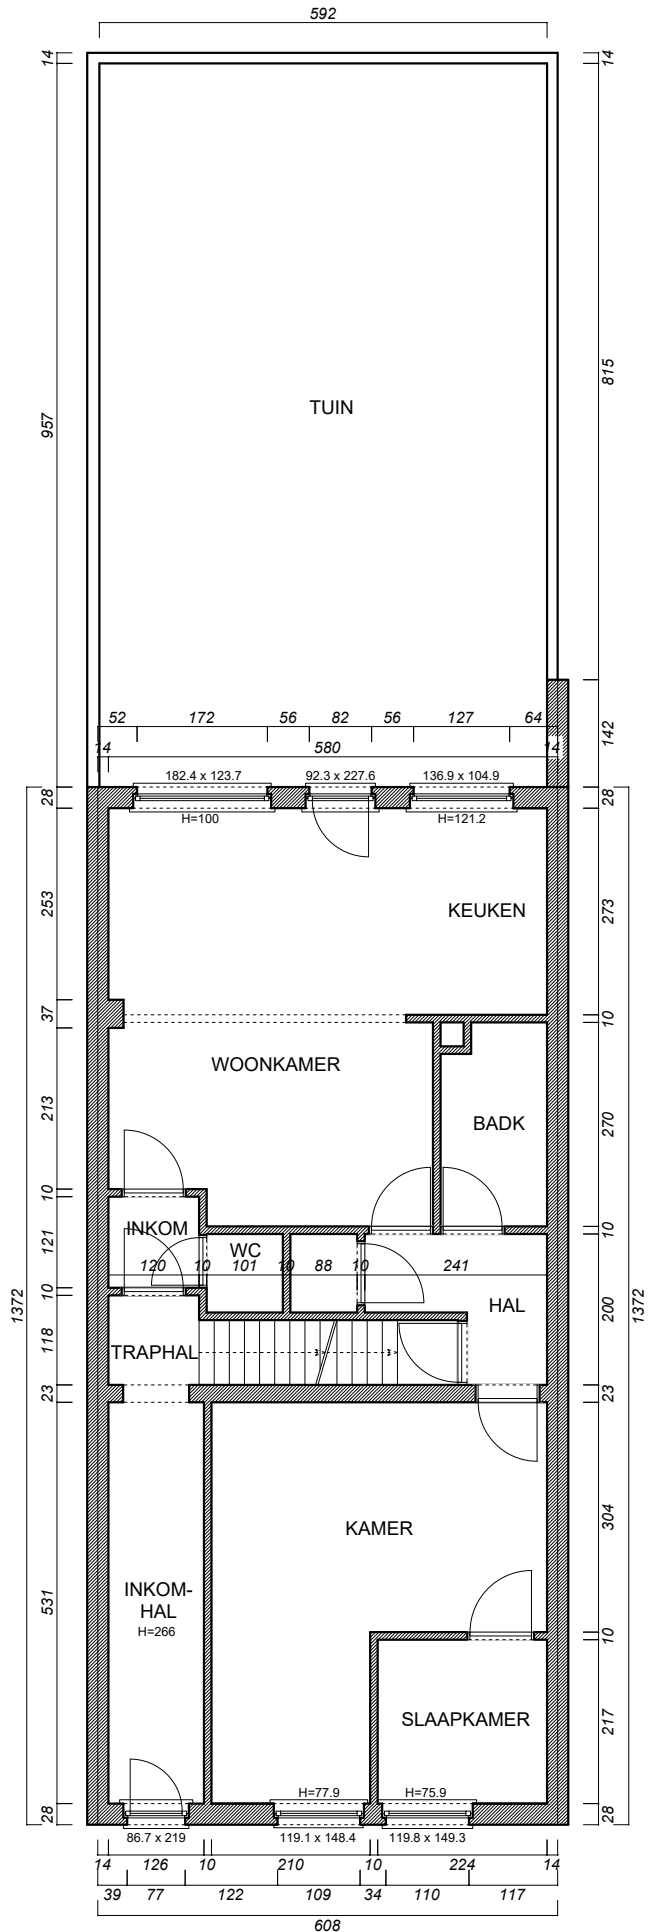

**KELDERPLAN 1/100**  
Bestaand toestand

**Project**  
Transvaalstraat 1  
2550 Kontich

**GELIJKVLOERSPLAN 1/100**  
Bestaand toestand

**Project**  
Transvaalstraat 1  
2550 Kontich

0 50 100 150 200cm

**EERTSE VERDIEPING 1/100**  
Bestaand toestand

**Project**  
Transvaalstraat 1  
2550 Kontich

0 50 100 150 200cm