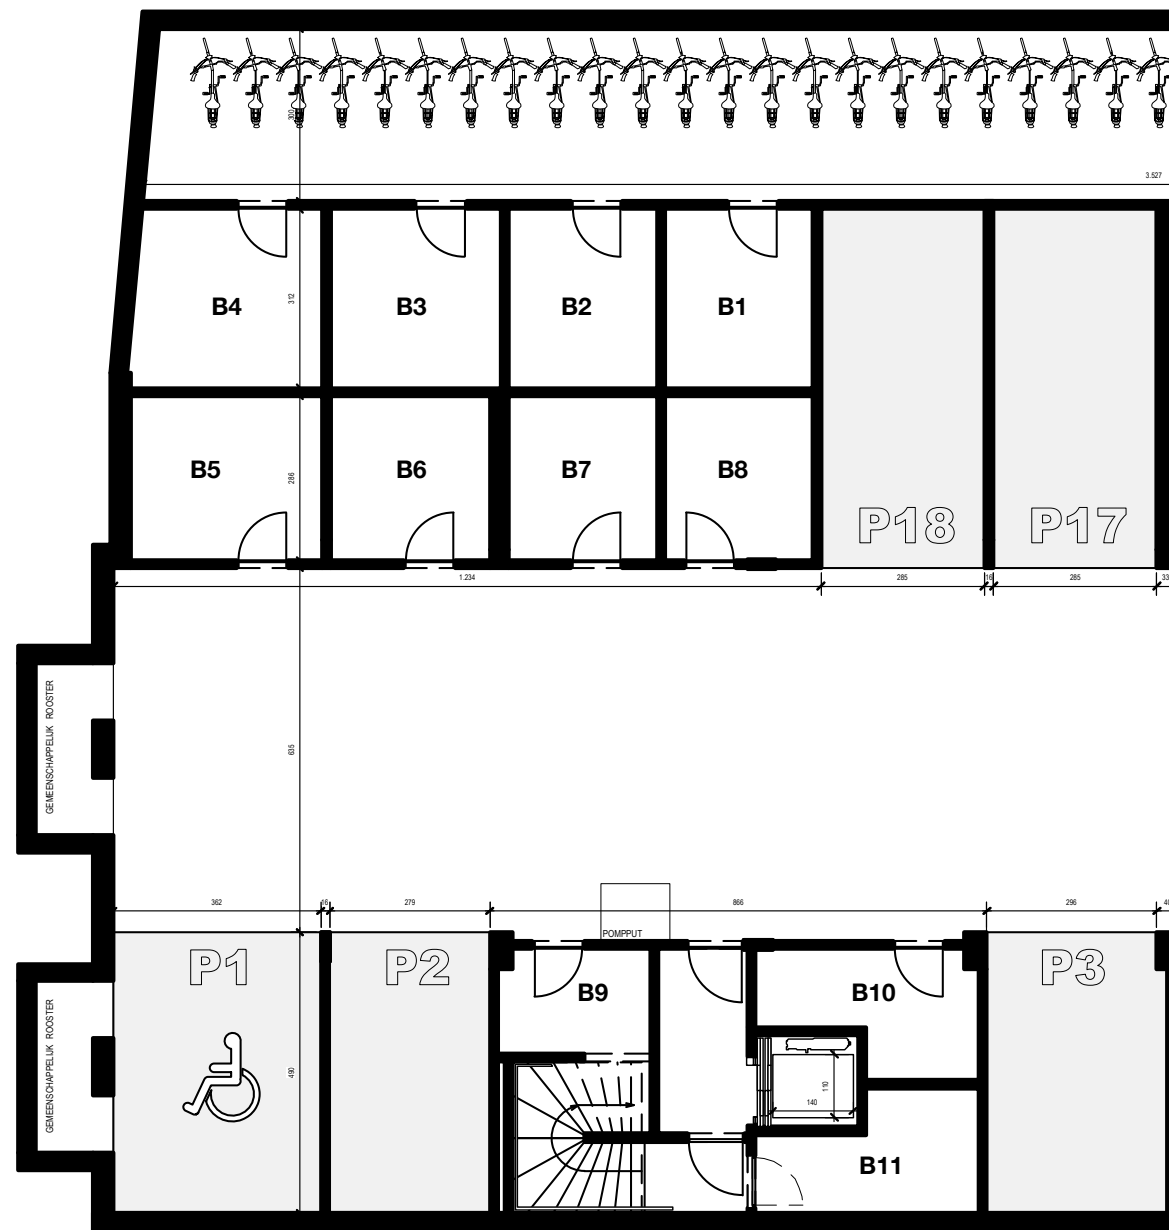

Ter Aareberg

Aarschot

Parking en berging

18 parkeerplaatsen

14 bergplaatsen

1 fietsenstalling,
met plaats voor 44 fietsen

Parking en berging (Niveau -1)

Alle maten zijn richtinggevend, deze kunnen afwijken omwille van architectonische, constructieve of technische redenen. Losse inrichting en ingemaakt meubilair zijn louter indicatief en maken geen deel uit van de verkoopovereenkomst. Visualisaties van het betreffende project zijn indicatief. De bruto vloeroppervlakte (BVO) is de vloeroppervlakte van de buitenomtrek van een ruimte incl. gevels, bouwmuren, ramen etc. BVO is 100% van de vloeroppervlakte.