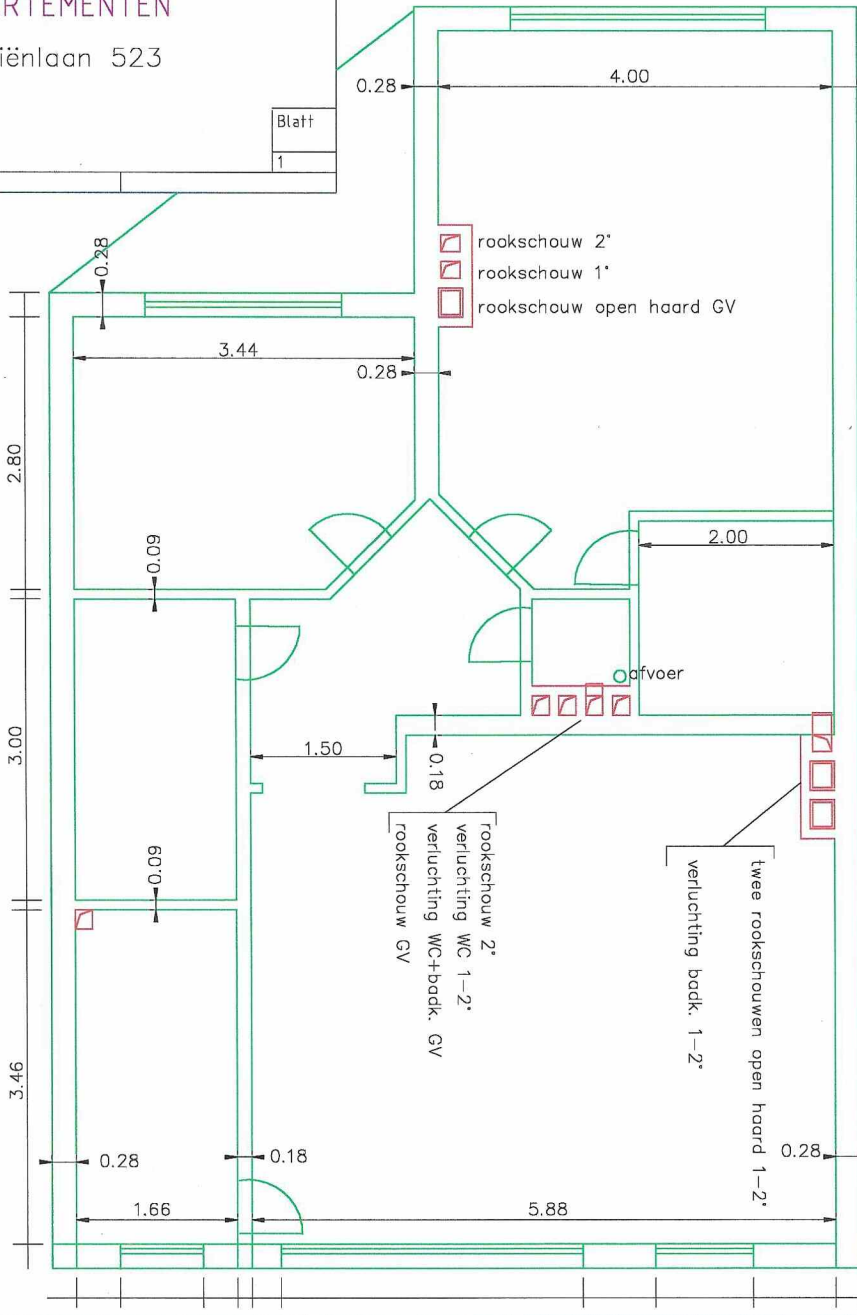

APPARTEMENTEN

Floralienlaan 523

Blatt
1

- rookschouw 2°
- rookschouw 1°
- rookschouw open haard GV

rookschouw 2°
verluchting WC 1-2°
verluchting WC+badk. GV
rookschouw GV

twee rookschouwen open haard 1-2°
verluchting bak. 1-2°