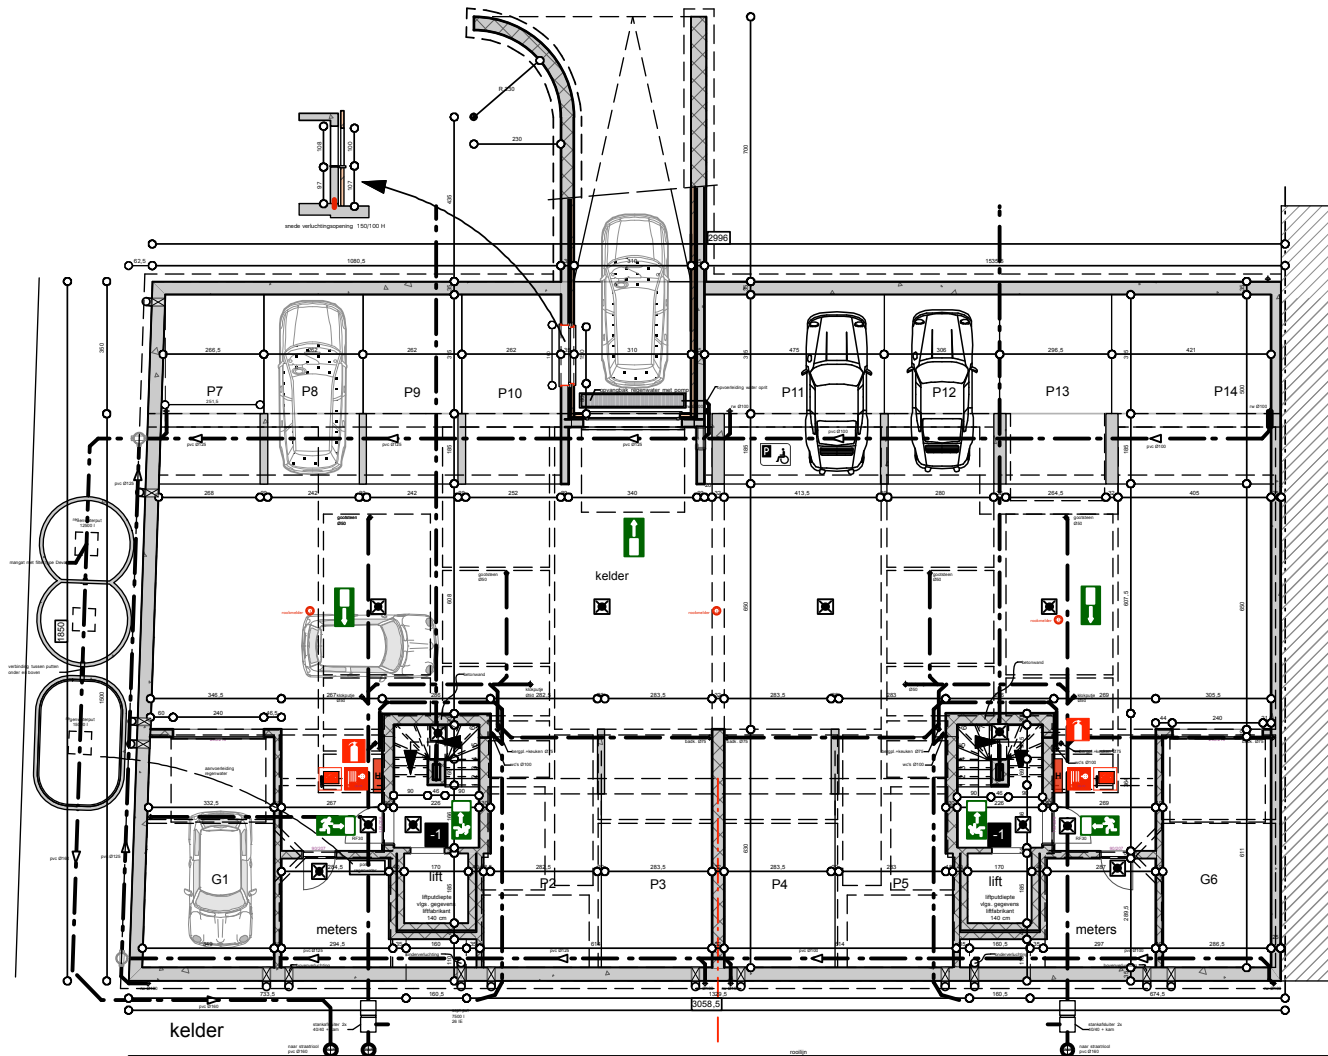

Project
Bouwen van 14 appartementen
met 14 ondergrondse
staanplaatsen
Herentalsebaan 101
2150 Borsbeek

habicom vastgoed & advies

Onze kantoren:
Mortsel - Antwerpsestraat 292
Kontich - Antwerpsesteenweg 55
Boechout - A. Franckstraat 2
Wilrijk - Boomssteenweg 281

hallo@habicom.be
03-449.42.41

grondplan kelder 1/200