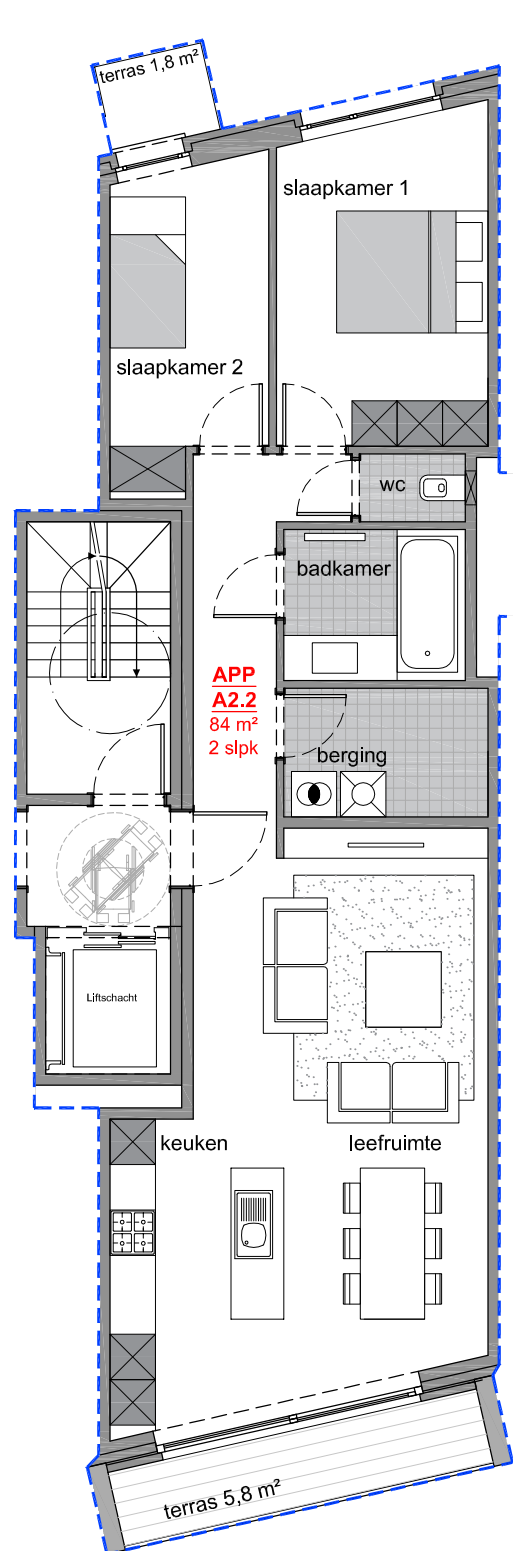

Appartement A2.1

Bruto opp.: 98 m²

- inkom
- toilet
- badkamer
- leefruimte
- keuken
- berging
- slaapkamer 01
- slaapkamer 02

APP
A2.1
98 m²
2 slpk

Appartement A2.2

Bruto opp.: 84 m²

- inkom
- toilet
- badkamer
- leefruimte
- keuken
- berging
- slaapkamer 01
- slaapkamer 02

APP
A2.2
84 m²
2 slpk

Appartement B2.1

Bruto opp.: 84 m²

- inkom
- toilet
- badkamer
- leefruimte
- keuken
- berging
- slaapkamer 01
- slaapkamer 02

Appartement B2.2

Bruto opp.: 81 m²

- inkom
- toilet
- badkamer
- leefruimte
- keuken
- berging
- slaapkamer 01
- slaapkamer 02

Appartement C2.1

Bruto opp.: 81 m²

- inkom
- toilet
- badkamer
- leefruimte
- keuken
- berging
- slaapkamer 01
- slaapkamer 02

Appartement C2.2

Bruto opp.: 85 m²

- inkom
- toilet
- badkamer
- leefruimte
- keuken
- berging
- slaapkamer 01
- slaapkamer 02