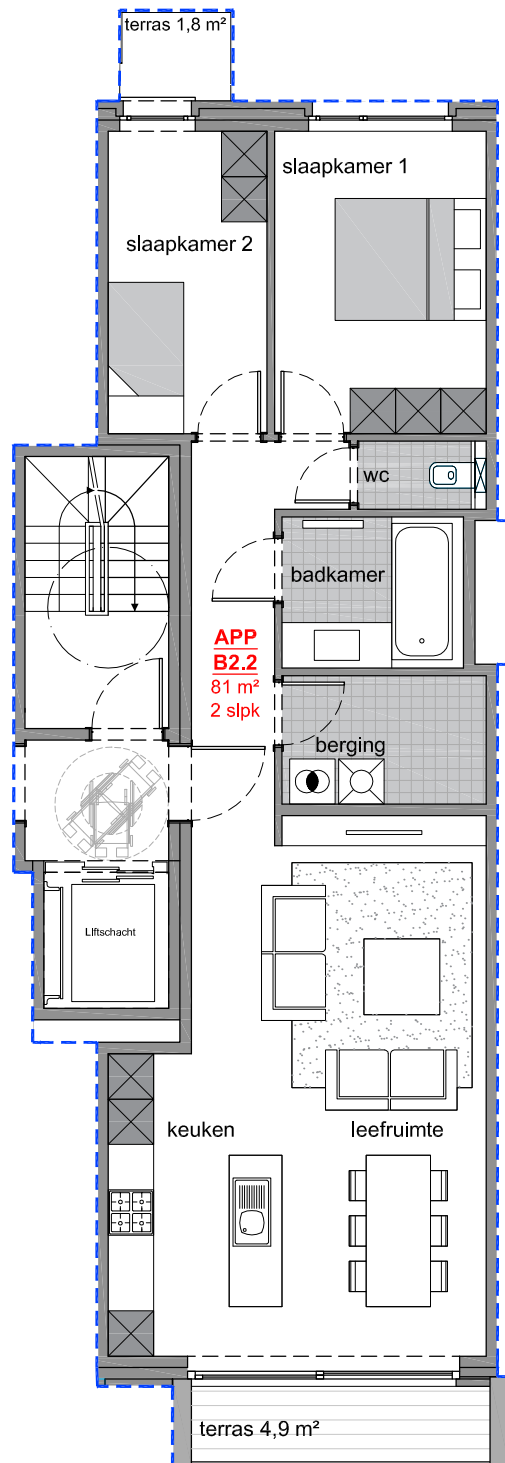

Appartement A2.1

Bruto opp.: 98 m²

- inkom
- toilet
- badkamer
- leefruimte
- keuken
- berging
- slaapkamer 01
- slaapkamer 02

APP
A2.1
98 m²
2 slpk

Appartement A2.2

Bruto opp.: 84 m²

- inkom
- toilet
- badkamer
- leefruimte
- keuken
- berging
- slaapkamer 01
- slaapkamer 02

APP
A2.2
84 m²
2 slpk

Appartement B2.1

Bruto opp.: 84 m²

- inkom
- toilet
- badkamer
- leefruimte
- keuken
- berging
- slaapkamer 01
- slaapkamer 02

Appartement B2.2

Bruto opp.: 81 m²

- inkom
- toilet
- badkamer
- leefruimte
- keuken
- berging
- slaapkamer 01
- slaapkamer 02

Appartement C2.1

Bruto opp.: 81 m²

- inkom
- toilet
- badkamer
- leefruimte
- keuken
- berging
- slaapkamer 01
- slaapkamer 02

Appartement C2.2

Bruto opp.: 85 m²

- inkom
- toilet
- badkamer
- leefruimte
- keuken
- berging
- slaapkamer 01
- slaapkamer 02