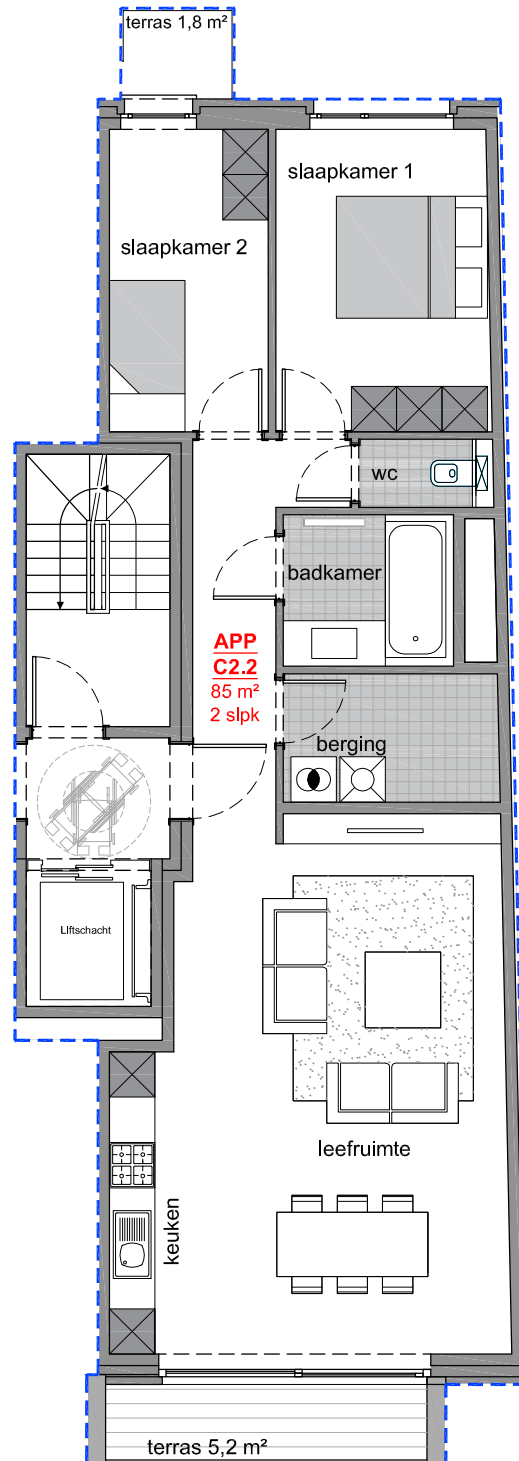

Appartement A2.1

Bruto opp.: 98 m²

- inkom
- toilet
- badkamer
- leefruimte
- keuken
- berging
- slaapkamer 01
- slaapkamer 02

APP
A2.1
98 m²
2 slpk

Appartement A2.2

Bruto opp.: 84 m²

- inkom
- toilet
- badkamer
- leefruimte
- keuken
- berging
- slaapkamer 01
- slaapkamer 02

APP
A2.2
84 m²
2 slpk

Appartement B2.1

Bruto opp.: 84 m²

- inkom
- toilet
- badkamer
- leefruimte
- keuken
- berging
- slaapkamer 01
- slaapkamer 02

Appartement B2.2

Bruto opp.: 81 m²

- inkom
- toilet
- badkamer
- leefruimte
- keuken
- berging
- slaapkamer 01
- slaapkamer 02

Appartement C2.1

Bruto opp.: 81 m²

- inkom
- toilet
- badkamer
- leefruimte
- keuken
- berging
- slaapkamer 01
- slaapkamer 02

Appartement C2.2

Bruto opp.: 85 m²

- inkom
- toilet
- badkamer
- leefruimte
- keuken
- berging
- slaapkamer 01
- slaapkamer 02