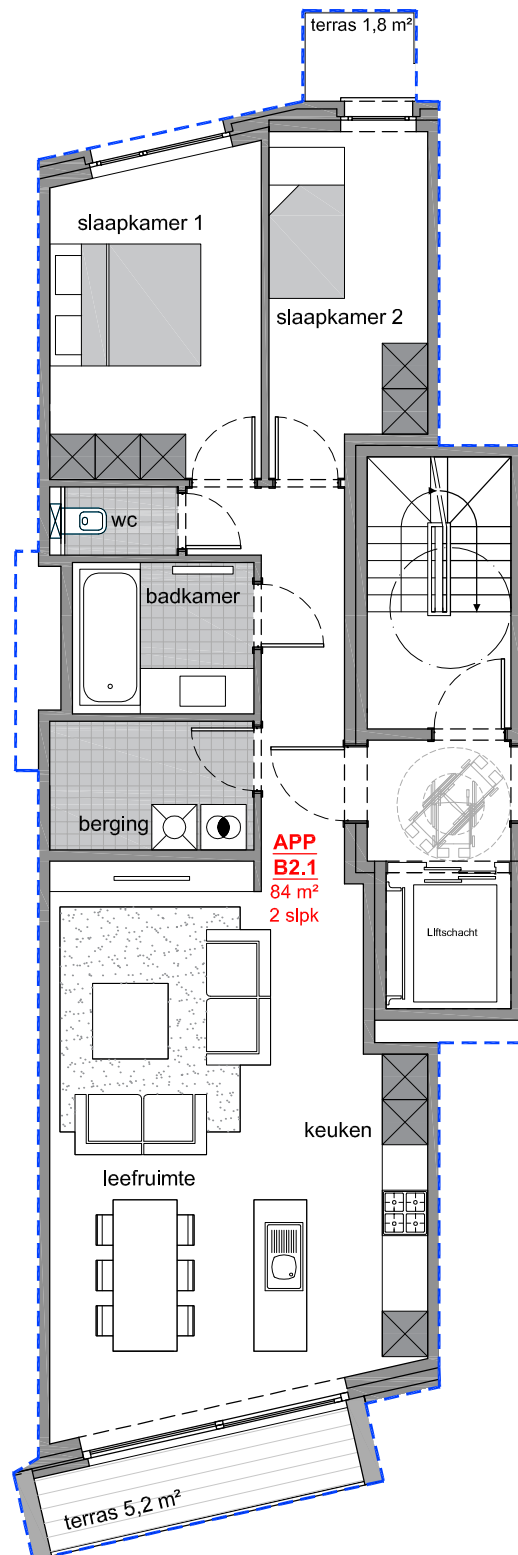

Appartement A2.1

Bruto opp.: 98 m²

- inkom
- toilet
- badkamer
- leefruimte
- keuken
- berging
- slaapkamer 01
- slaapkamer 02

APP
A2.1
98 m²
2 slpk

Appartement A2.2

Bruto opp.: 84 m²

- inkom
- toilet
- badkamer
- leefruimte
- keuken
- berging
- slaapkamer 01
- slaapkamer 02

APP
A2.2
84 m²
2 slpk

Appartement B2.1

Bruto opp.: 84 m²

- inkom
- toilet
- badkamer
- leefruimte
- keuken
- berging
- slaapkamer 01
- slaapkamer 02

Appartement B2.2

Bruto opp.: 81 m²

- inkom
- toilet
- badkamer
- leefruimte
- keuken
- berging
- slaapkamer 01
- slaapkamer 02

Appartement C2.1

Bruto opp.: 81 m²

- inkom
- toilet
- badkamer
- leefruimte
- keuken
- berging
- slaapkamer 01
- slaapkamer 02

Appartement C2.2

Bruto opp.: 85 m²

- inkom
- toilet
- badkamer
- leefruimte
- keuken
- berging
- slaapkamer 01
- slaapkamer 02