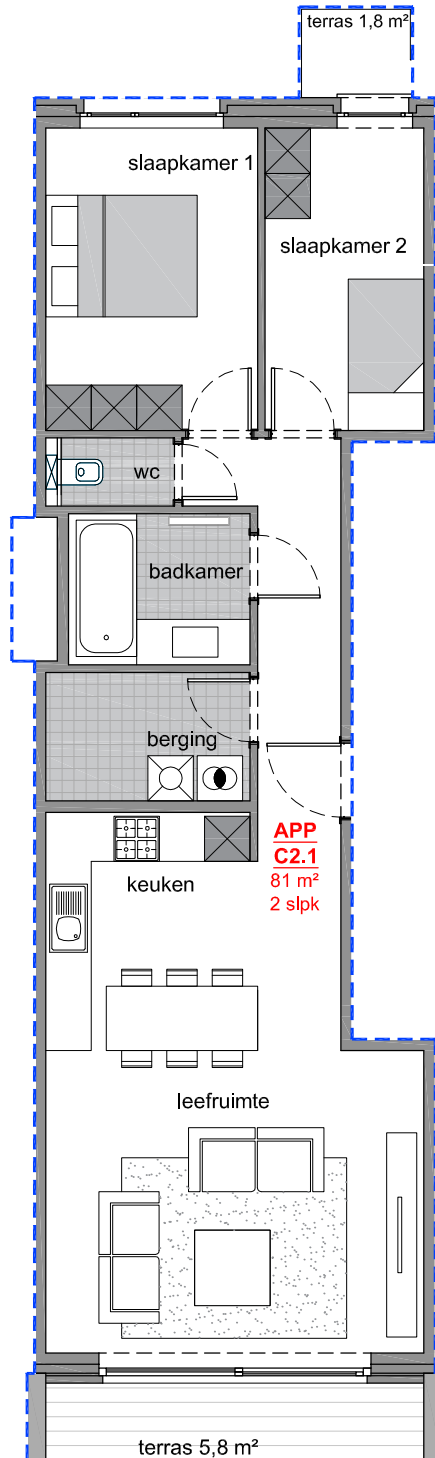

Appartement A2.1

Bruto opp.: 98 m²

- inkom
- toilet
- badkamer
- leefruimte
- keuken
- berging
- slaapkamer 01
- slaapkamer 02

APP
A2.1
98 m²
2 slpk

Appartement A2.2

Bruto opp.: 84 m²

- inkom
- toilet
- badkamer
- leefruimte
- keuken
- berging
- slaapkamer 01
- slaapkamer 02

APP
A2.2
84 m²
2 slpk

Appartement B2.1

Bruto opp.: 84 m²

- inkom
- toilet
- badkamer
- leefruimte
- keuken
- berging
- slaapkamer 01
- slaapkamer 02

Appartement B2.2

Bruto opp.: 81 m²

- inkom
- toilet
- badkamer
- leefruimte
- keuken
- berging
- slaapkamer 01
- slaapkamer 02

Appartement C2.1

Bruto opp.: 81 m²

- inkom
- toilet
- badkamer
- leefruimte
- keuken
- berging
- slaapkamer 01
- slaapkamer 02

Appartement C2.2

Bruto opp.: 85 m²

- inkom
- toilet
- badkamer
- leefruimte
- keuken
- berging
- slaapkamer 01
- slaapkamer 02