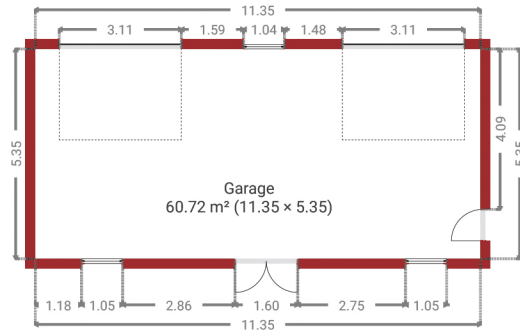

Briquemont

CRÉÉ LE
29 juin 2026

DÉTAILS

Surface totale : 380.77 m²
Surface habitable : 323.39 m²
Étages : 3
Pièces : 24

Document soumis à titre indicatif et non contractuel.