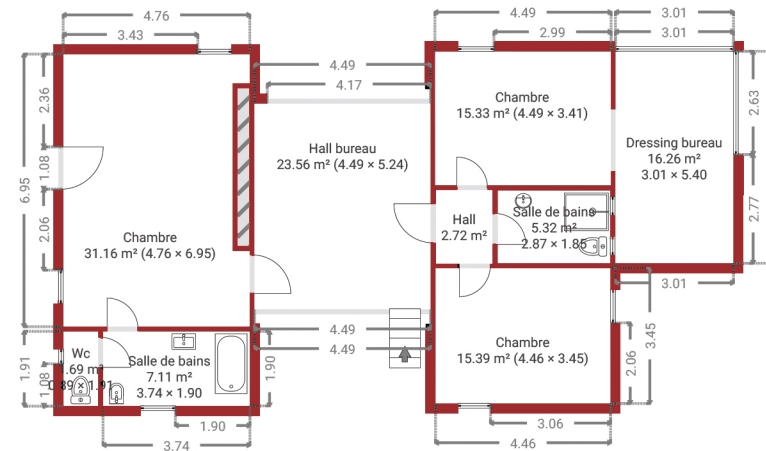

Briquemont

CRÉÉ LE

29 juin 2026

DÉTAILS

Surface totale : 375.65 m²

Surface habitable : 318.27 m²

Étages : 3

Pièces : 22