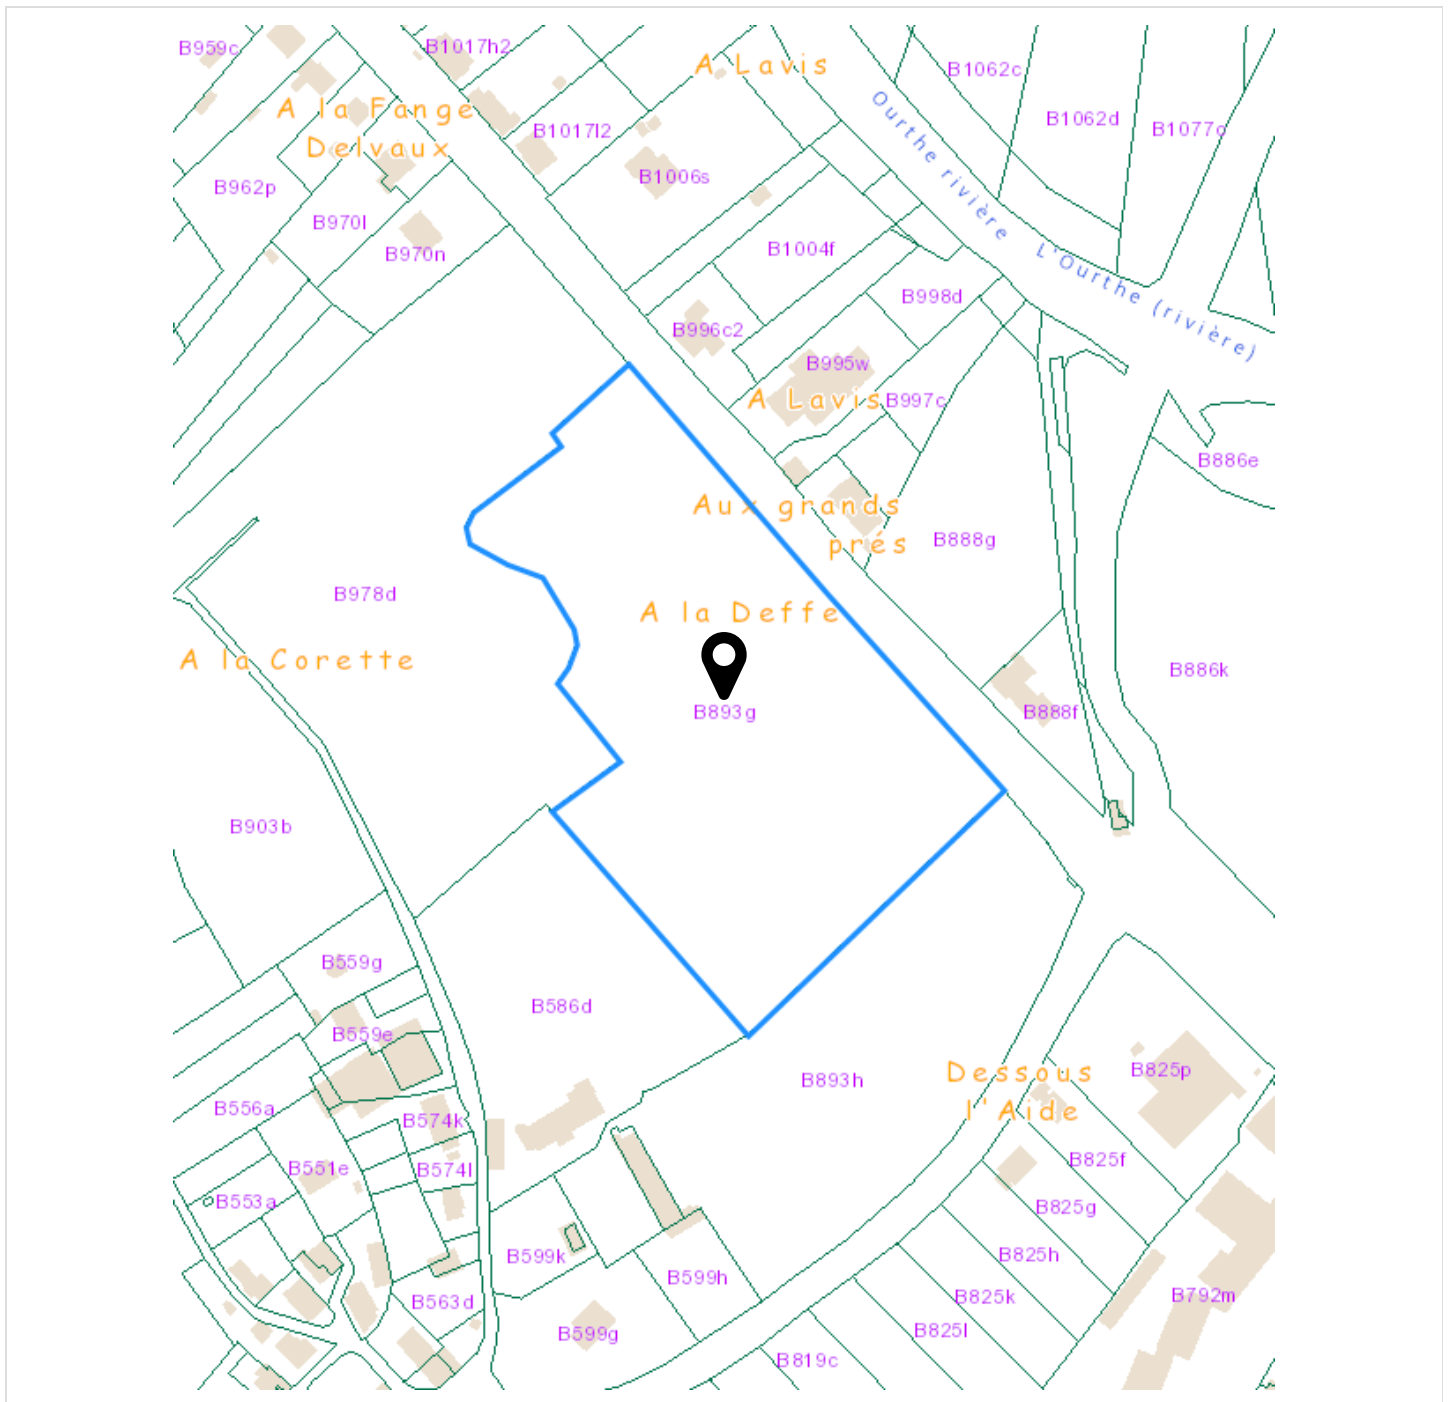

Résultat des données cadastrales

Identification et droits du propriétaire(s)

PROPRIÉTAIRE

DROIT

- SUPERF 1/1 -
Superficie

- PP GREVEE SUPERF 1/1 -
Pleine propriété grevée d'un droit de superficie

Informations cadastrales / patrimoniales

83044

RENDEUX 1 DIV/RENDEUX/
LA DEFFE

État: Cadastéré

Année de l'achèvement de la construction:

SECTION NUMÉRO DE LA PARCELLE	PARTITION	NATURE DÉTAILS	SITUATION	SURFACE TAXABLE	P/W	CLASSIFICATION RC/HA	CODE RC	RC	FIN DISPENSE
B893/00G	P0000	PARC	LA DEFFE	2ha 57a 85ca		71€	1F	183€	