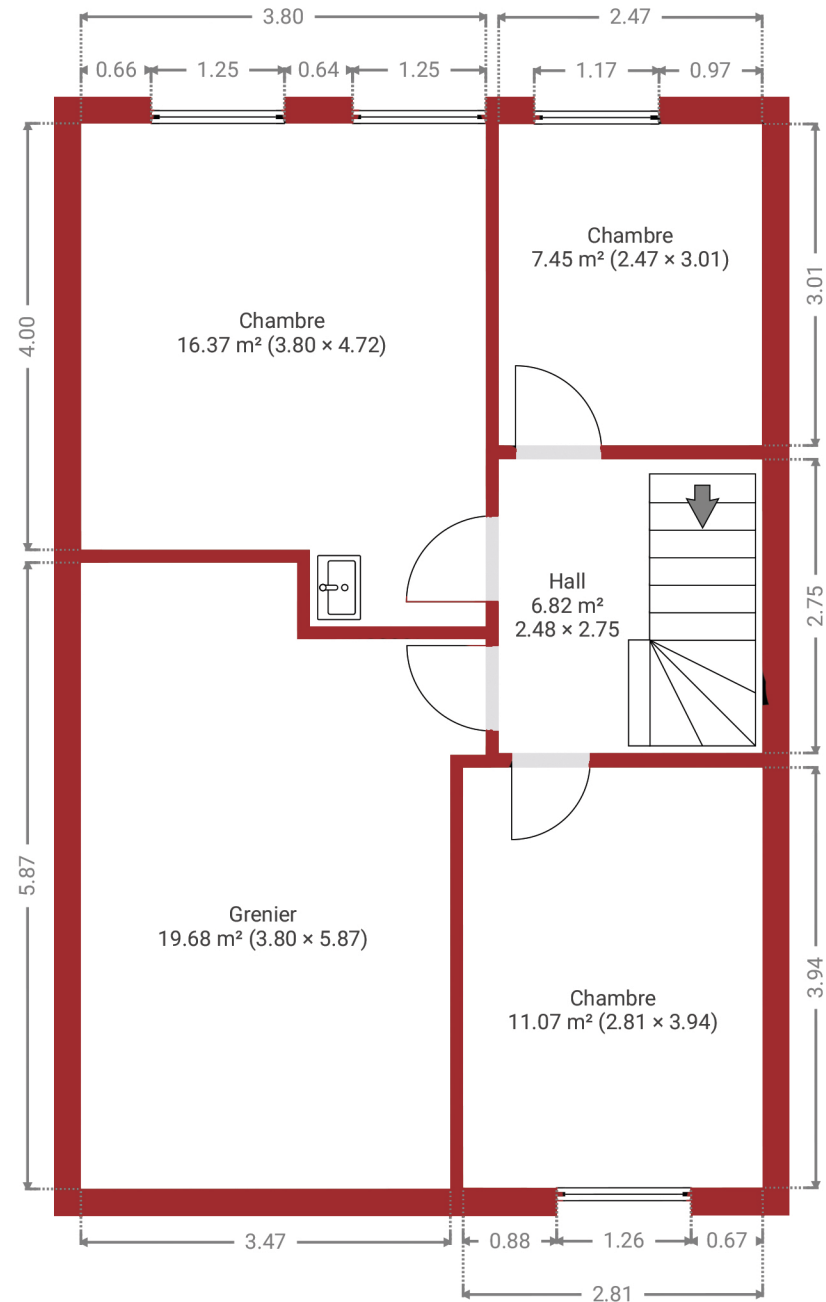

## ▼ 2e étage

SURFACE TOTALE : 61.35 m<sup>2</sup> • SURFACE HABITABLE : 61.35 m<sup>2</sup> • PIÈCES : 5

### Rochefort

CRÉÉ LE  
30 juin 2026

DÉTAILS  
Surface totale : 220.37 m<sup>2</sup>  
Surface habitable : 182.88 m<sup>2</sup>  
Étages : 4  
Pièces : 18

**Les Viviers**  
IMMOBILIER  
Document soumis à titre indicatif et non contractuel.

0.0 0.5 1.0 1.5 2.0 2.5m  
1:71