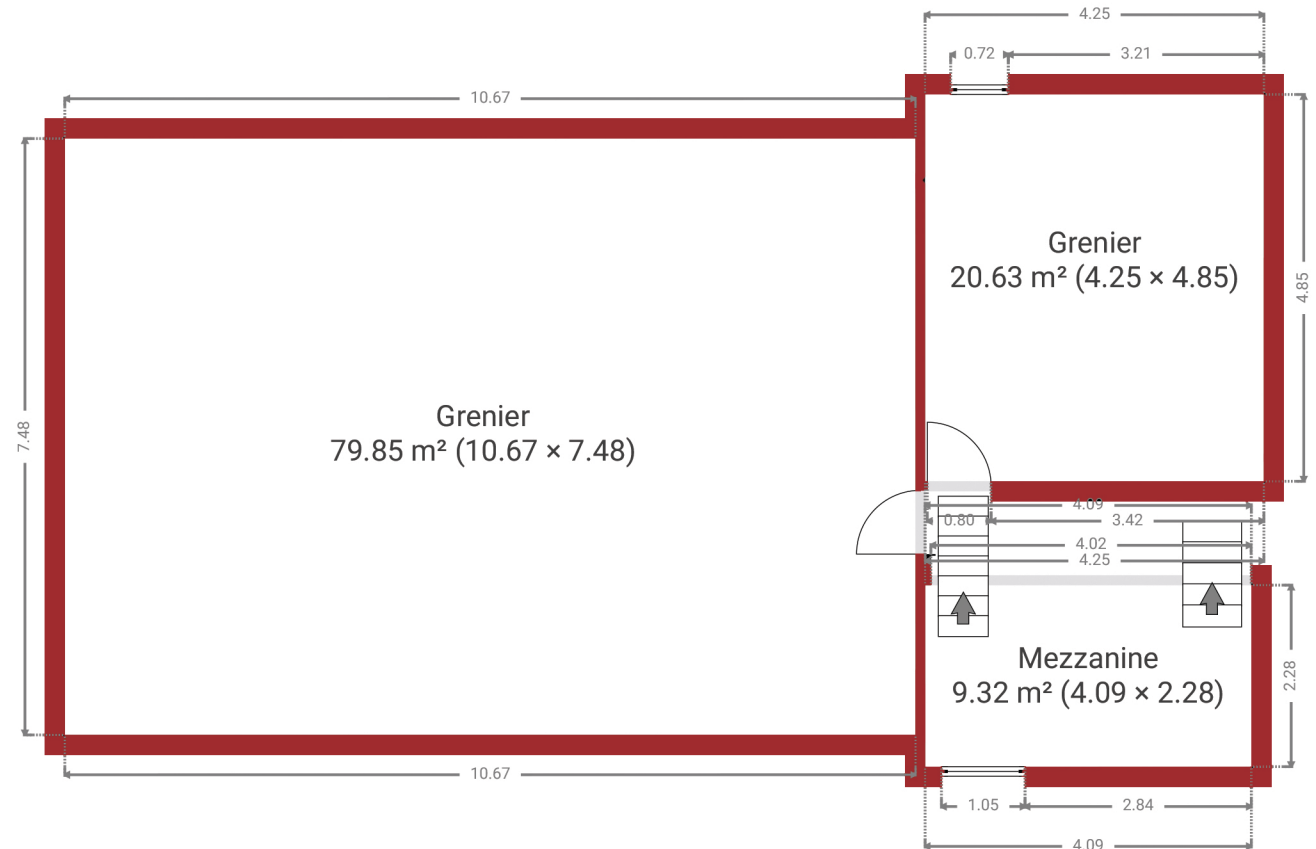

Halma

CRÉÉ LE

19 juin 2026

DÉTAILS

Surface totale : 409.66 m²

Surface habitable : 271.33 m²

Étages : 4

Pièces : 23