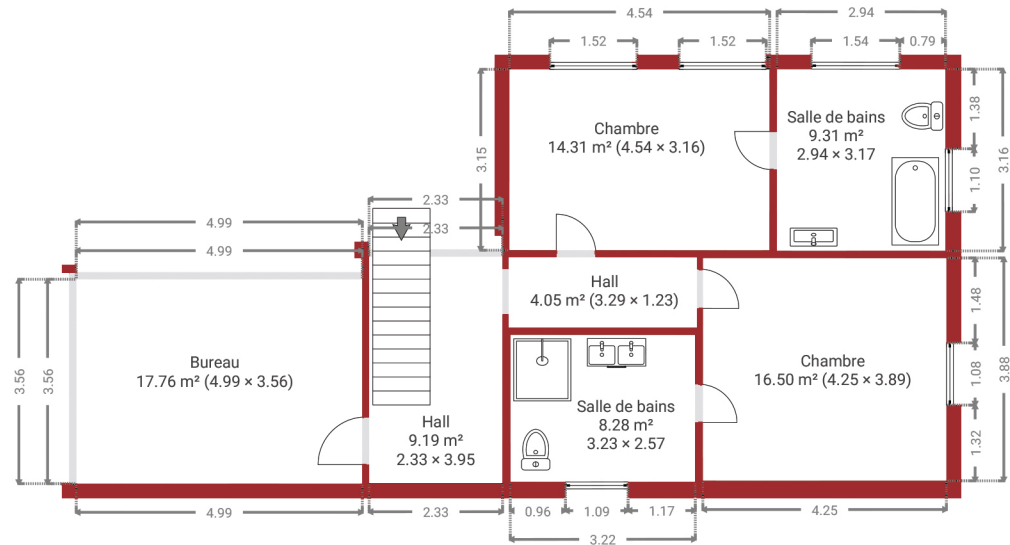

**Bure****CRÉÉ LE**

23 juin 2026

**DÉTAILS**Surface totale : 266.34 m<sup>2</sup>Surface habitable : 266.34 m<sup>2</sup>

Étages : 2

Pièces : 19

**Les Viviers**  
IMMOBILIER

Document soumis à titre indicatif et non contractuel.

0 1 2 3 4m  
1:132