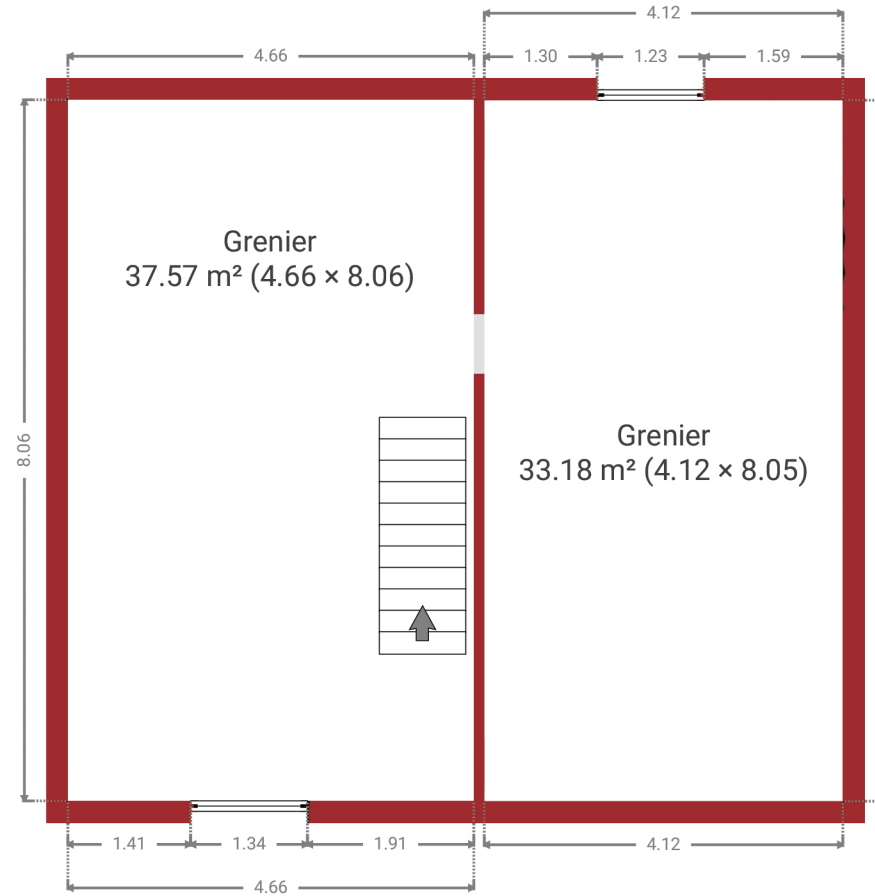

Fromelennes

CRÉÉ LE

16 juin 2026

DÉTAILS

Surface totale : 248.27 m²

Surface habitable : 159.92 m²

Étages : 3

Pièces : 15