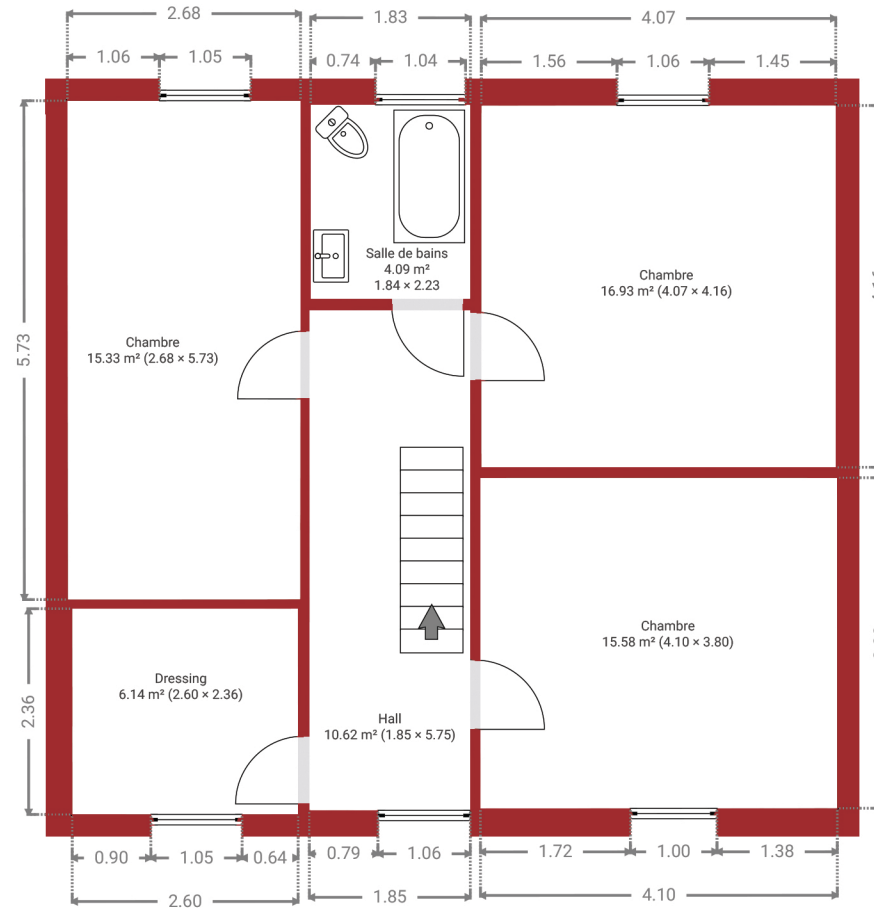

## DÉTAILS

Surface totale : 248.27 m<sup>2</sup>Surface habitable : 159.92 m<sup>2</sup>

Étages : 3

Pièces : 15

**Les Viviers**  
IMMOBILIER

Document soumis à titre indicatif et non contractuel.

0 1 2 3m  
1:87