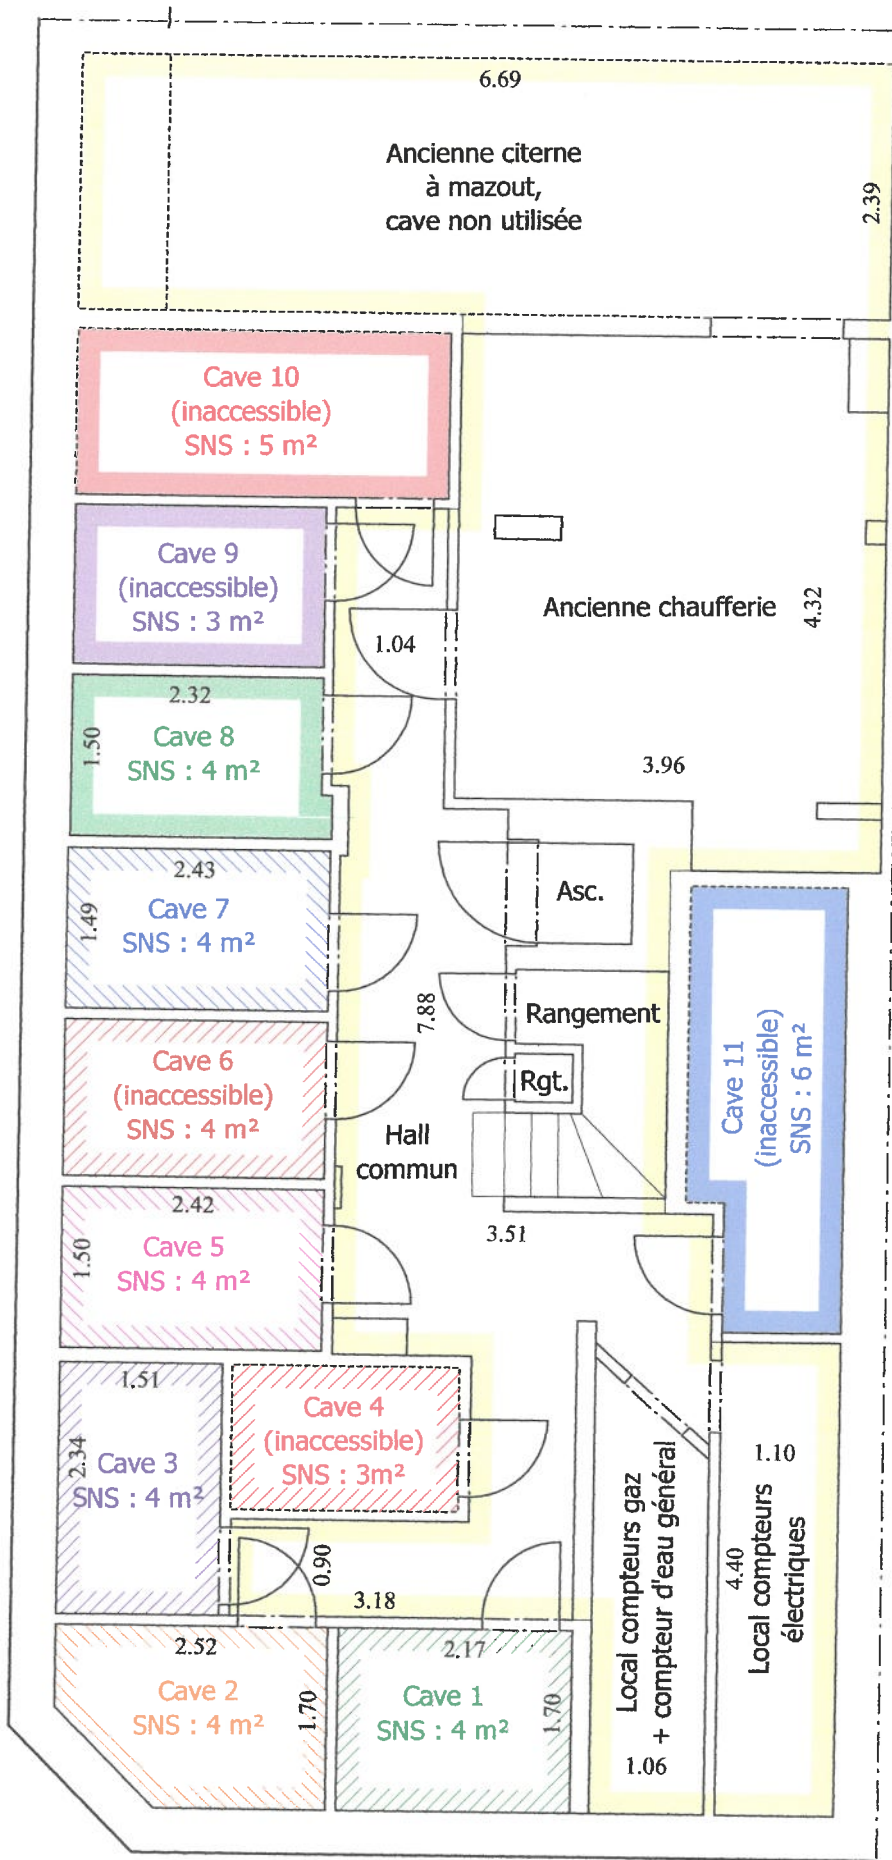

Ville de Bruxelles
 Avenue de la Brabançonne n°85
 Caves
 6ème division, section F, n°42/s/7
 30 mars 2026

Rue de l'Abdication

SNS : surface nette au sol
 ("intra-muros", hors gaines techniques
 et murs de structure)

Parties communes

Avenue de la Brabançonne

Echelle : 1/70

Ville de Bruxelles
Avenue de la Brabançonne n°85
Rez-de-chaussée
6ème division, section F, n°42/s/7

30 mars 2026

Rue de l'Abdication

SNS : surface nette au sol
("intra-muros", hors gaines
techniques
et murs de structure)

Parties communes

Certains locaux étant encombrés,
les mesures peuvent être imprécises

Avenue de la Brabançonne

Echelle : 1/65