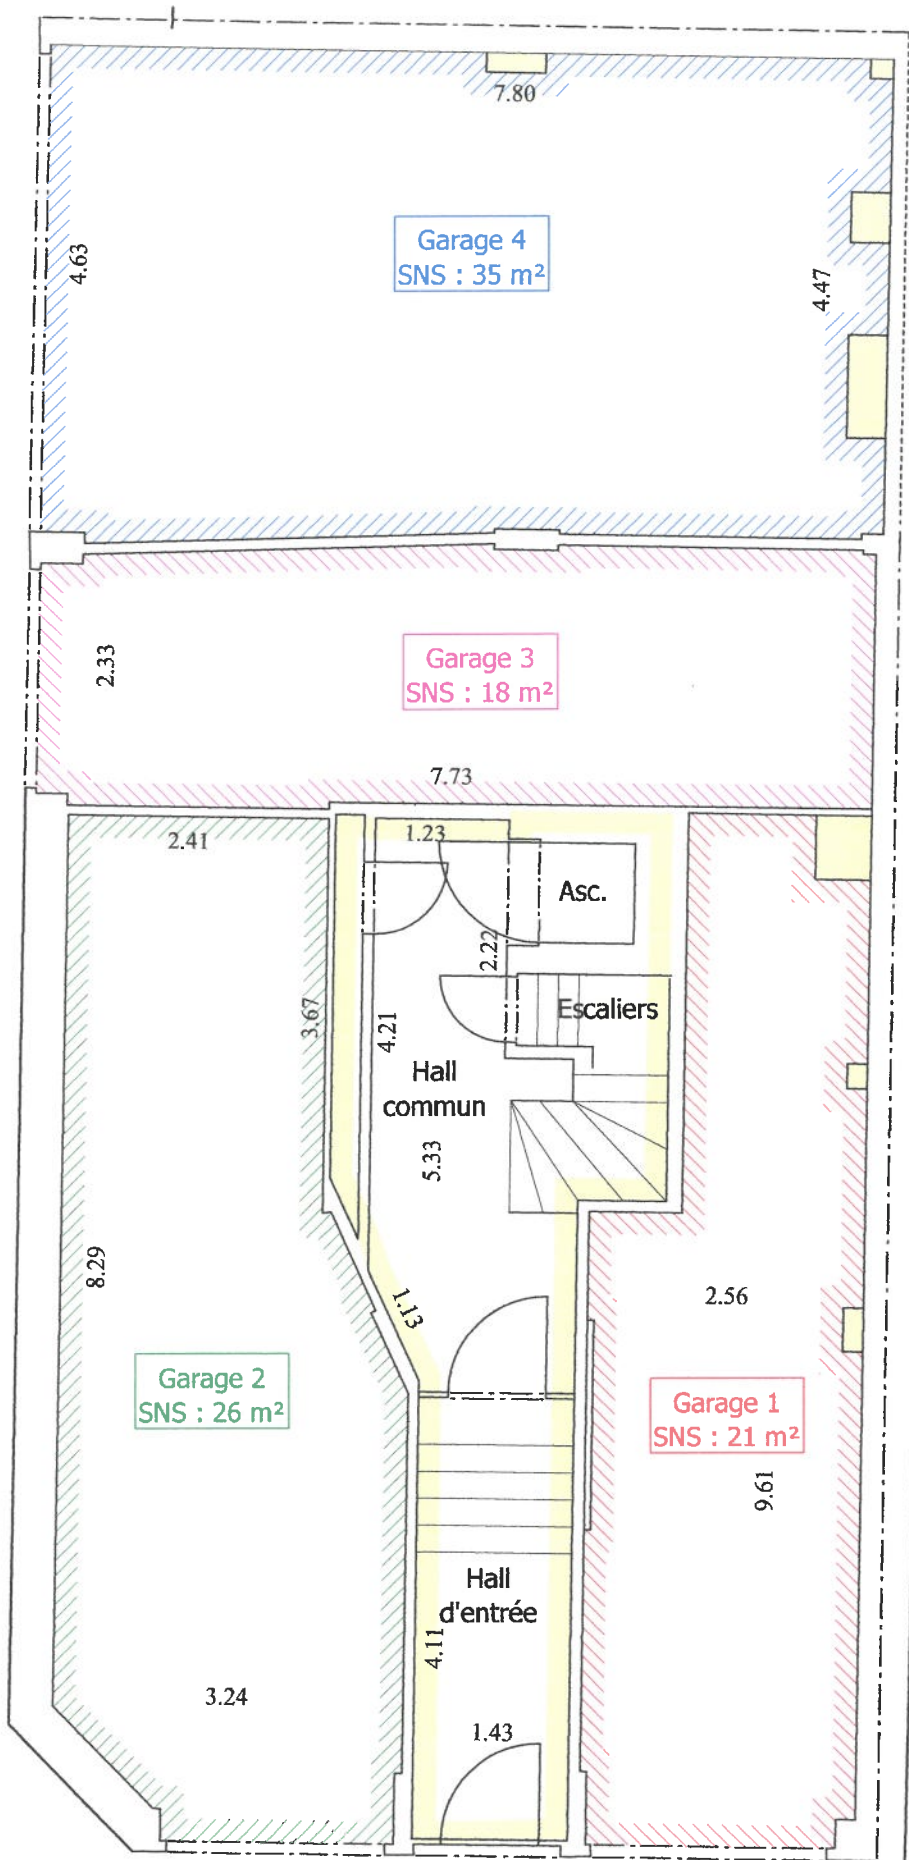

Ville de Bruxelles
 Avenue de la Brabançonne n°85
 Caves
 6ème division, section F, n°42/s/7
 30 mars 2026

Rue de l'Abdication

SNS : surface nette au sol
 ("intra-muros", hors gaines techniques
 et murs de structure)

Parties communes

Avenue de la Brabançonne

Echelle : 1/70

Ville de Bruxelles
Avenue de la Brabançonne n°85
Rez-de-chaussée
6ème division, section F, n°42/s/7

30 mars 2026

Rue de l'Abdication

SNS : surface nette au sol
("intra-muros", hors gaines
techniques
et murs de structure)

Parties communes

Certains locaux étant encombrés,
les mesures peuvent être imprécises

Avenue de la Brabançonne

Echelle : 1/65