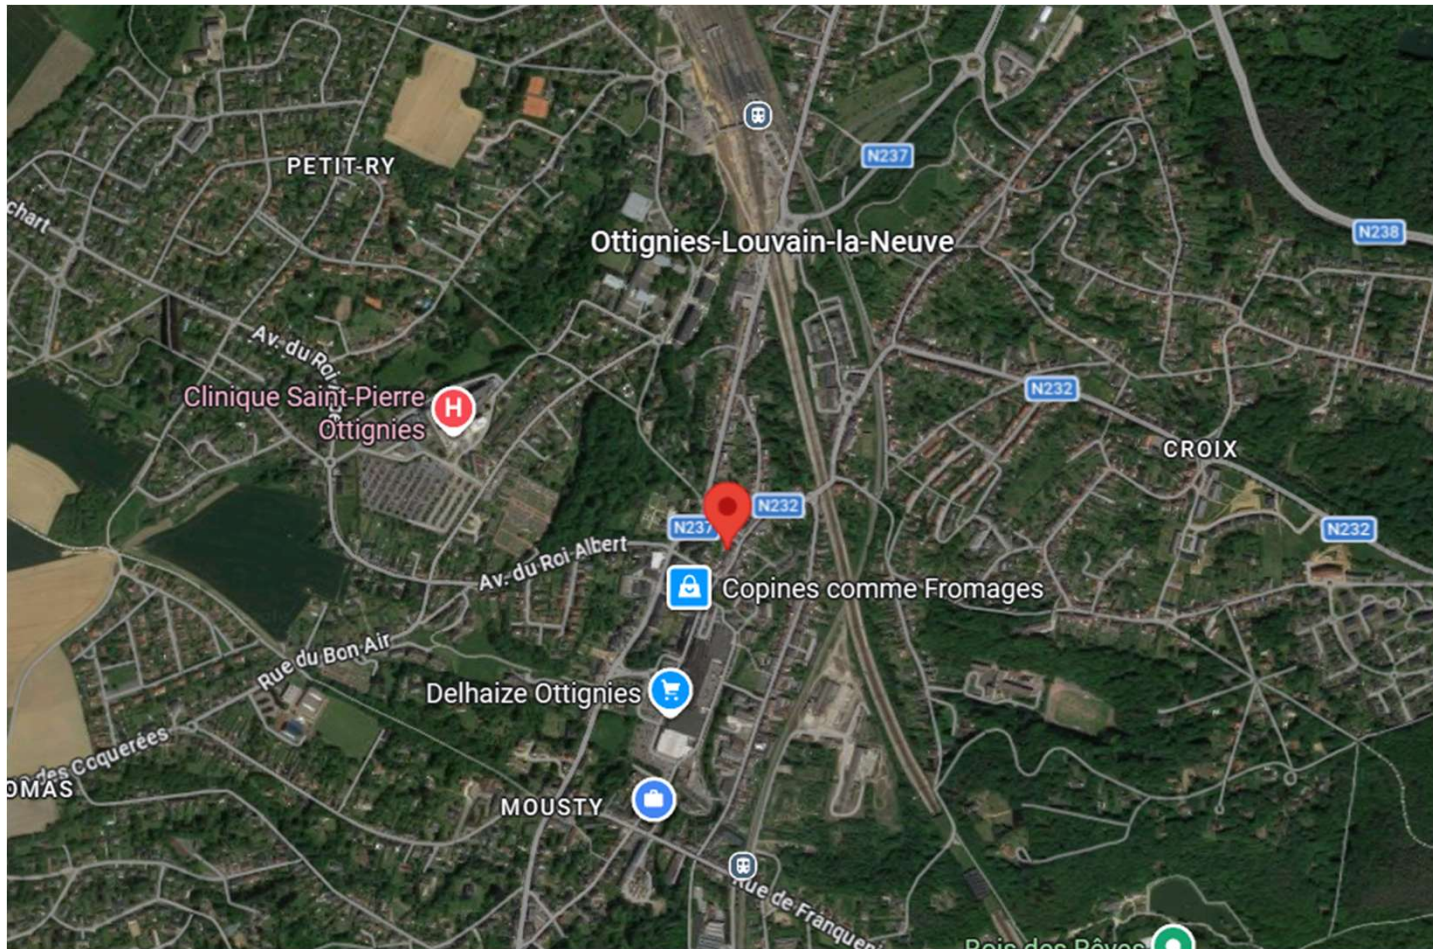

LOCALISATION

Plan de secteur

Zone d'habitat

ALEA D'INONDATION

Parcelle reprise dans la cartographie des zones inondées en juillet 2021 (zone bleue – niveau parking -1)