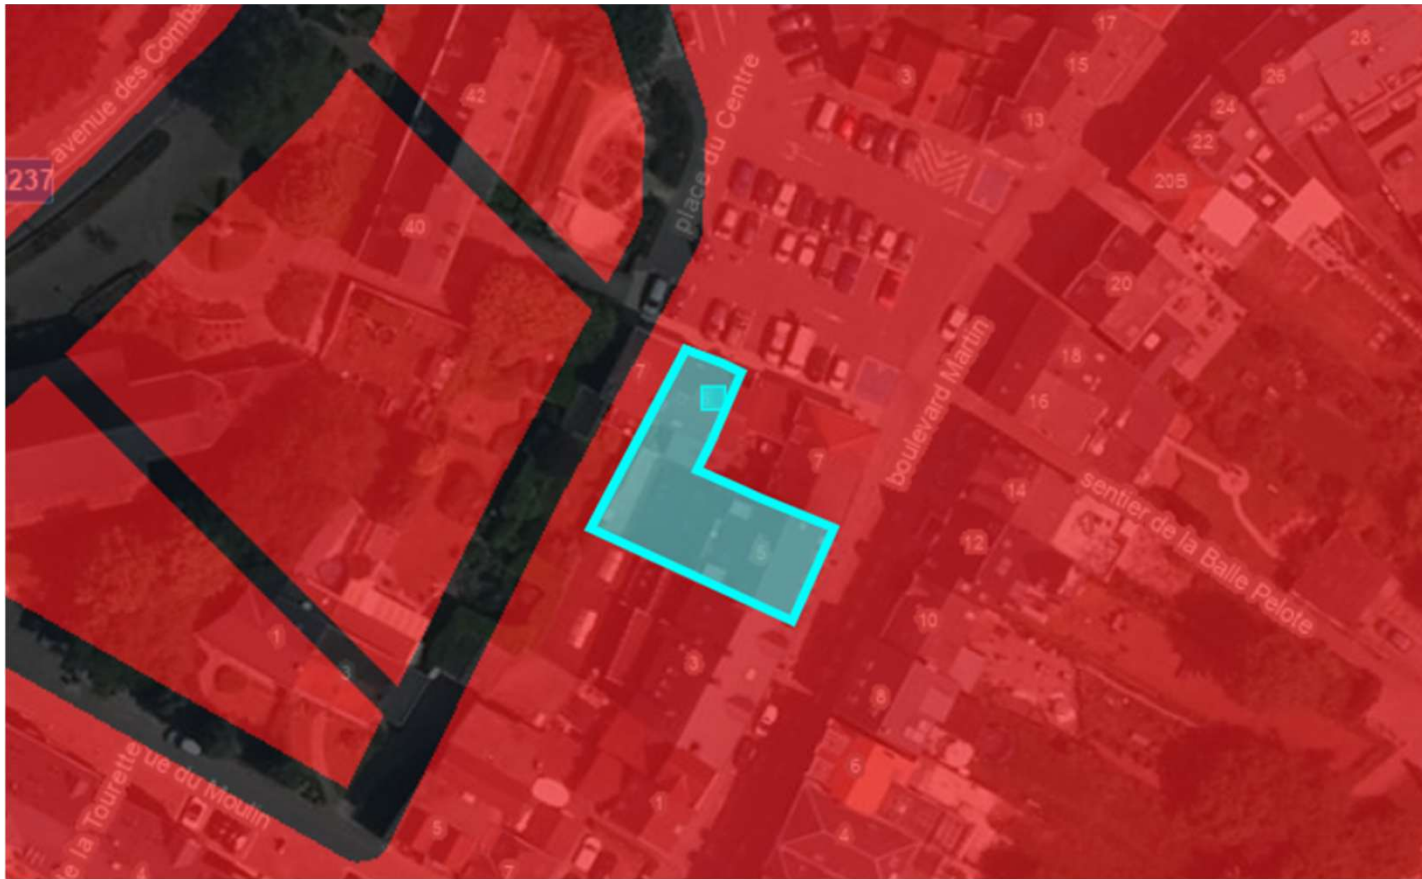

LOCALISATION

Plan de secteur

Zone d'habitat

ALEA D'INONDATION

Parcelle reprise dans la cartographie des zones inondées en juillet 2021 (zone bleue – niveau parking -1)