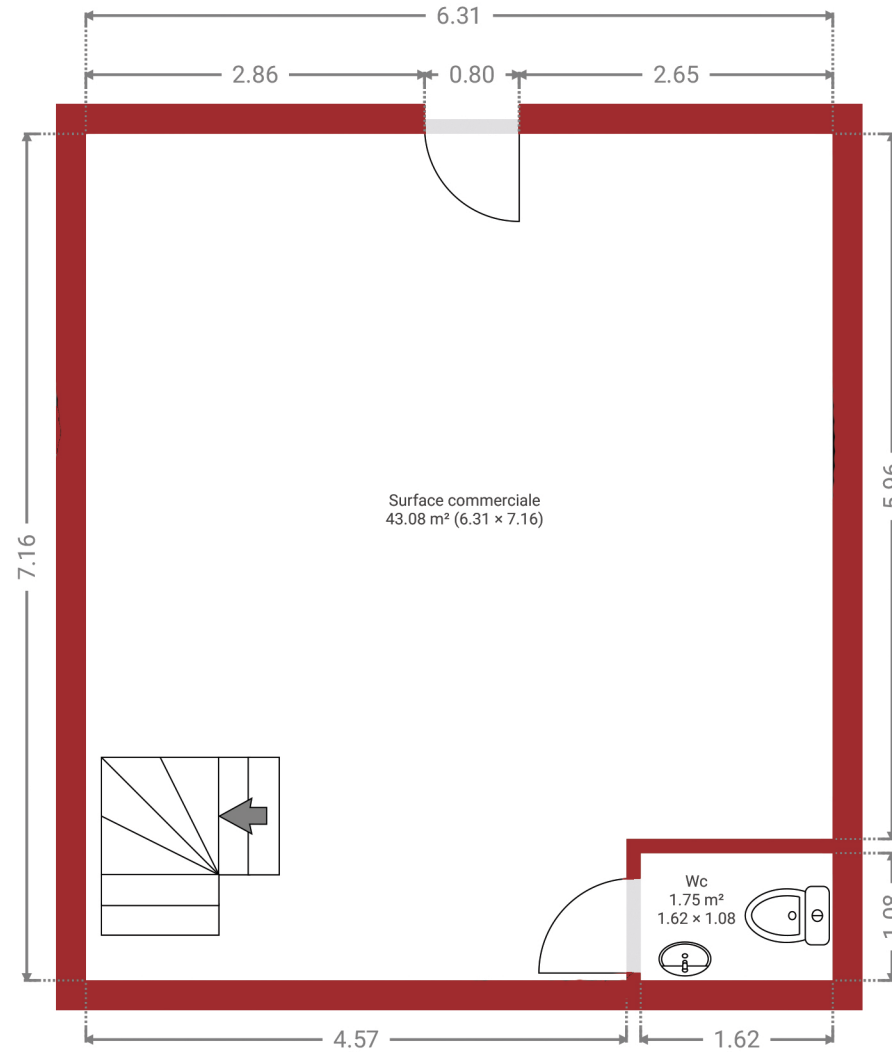

Beuraing

CRÉÉ LE
28 mai 2026

DÉTAILS
Surface totale : 93.42 m²
Surface habitable : 93.42 m²
Étages : 2
Pièces : 5

Les Viviers
IMMOBILIER

Document soumis à titre indicatif et non contractuel.

0.0 0.5 1.0 1.5 2.0m
1:64