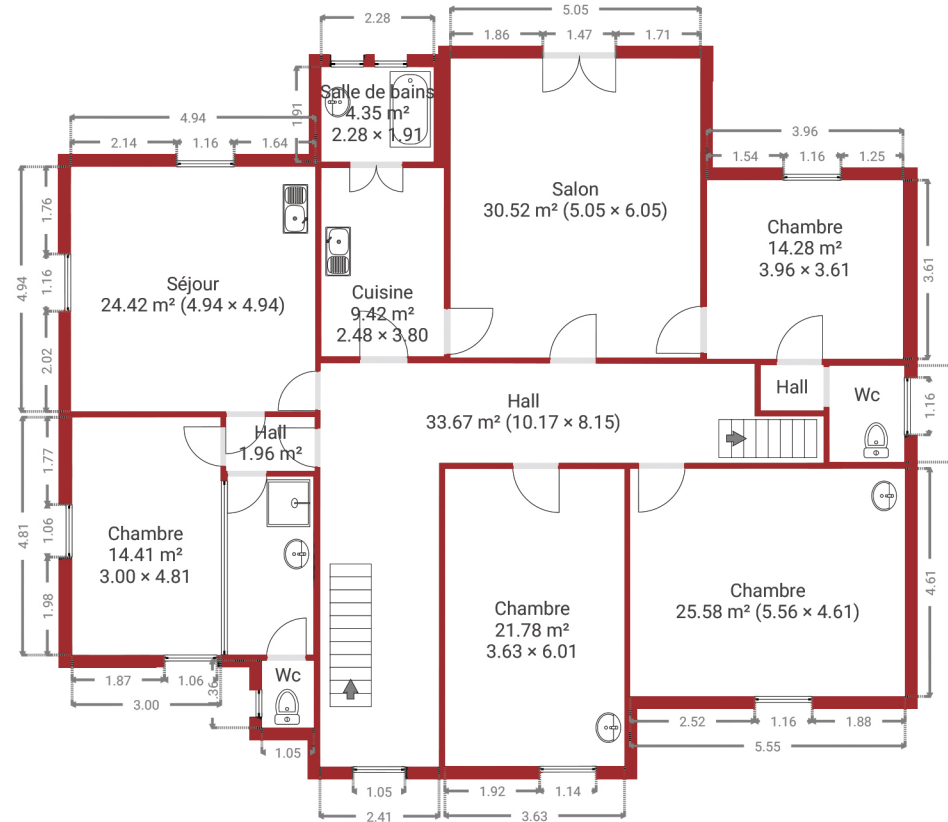

## DÉTAILS

Surface totale : 914.49 m<sup>2</sup>Surface habitable : 673.66 m<sup>2</sup>

Étages : 5

Pièces : 51

**Les Viviers**  
IMMOBILIER

Document soumis à titre indicatif et non contractuel.

0 1 2 3 4 5m  
1:153