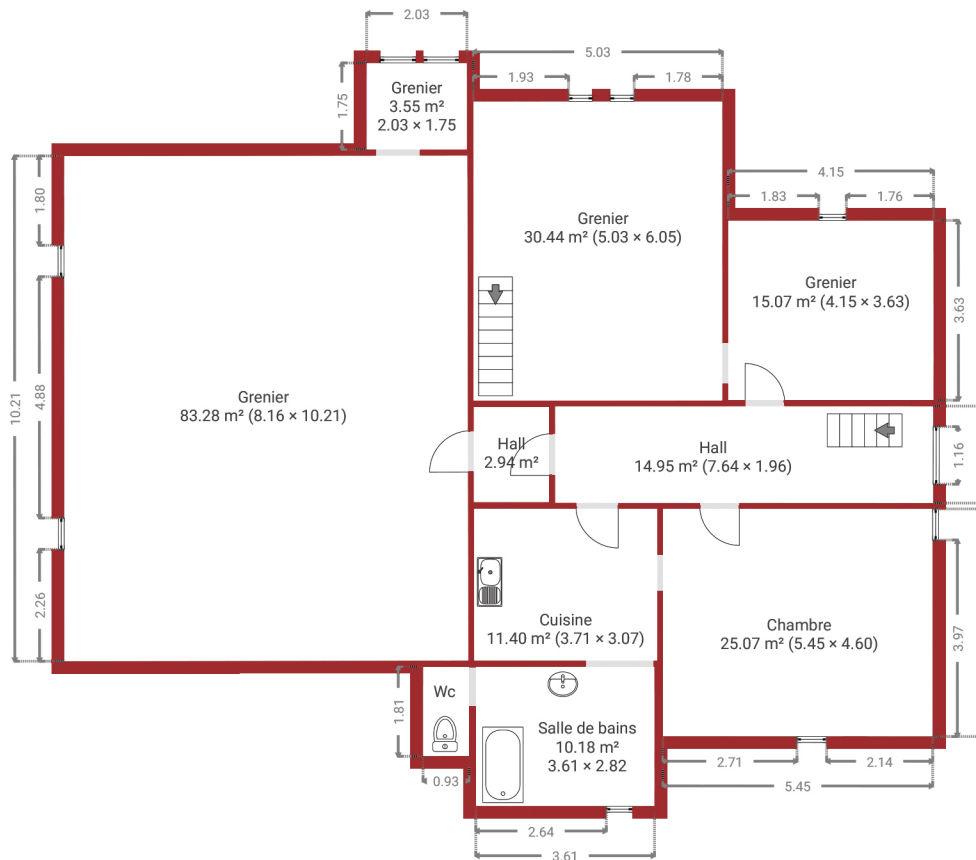

Beuraing

CRÉÉ LE

28 mai 2026

DÉTAILS

Surface totale : 914.49 m²

Surface habitable : 673.66 m²

Étages : 5

Pièces : 51