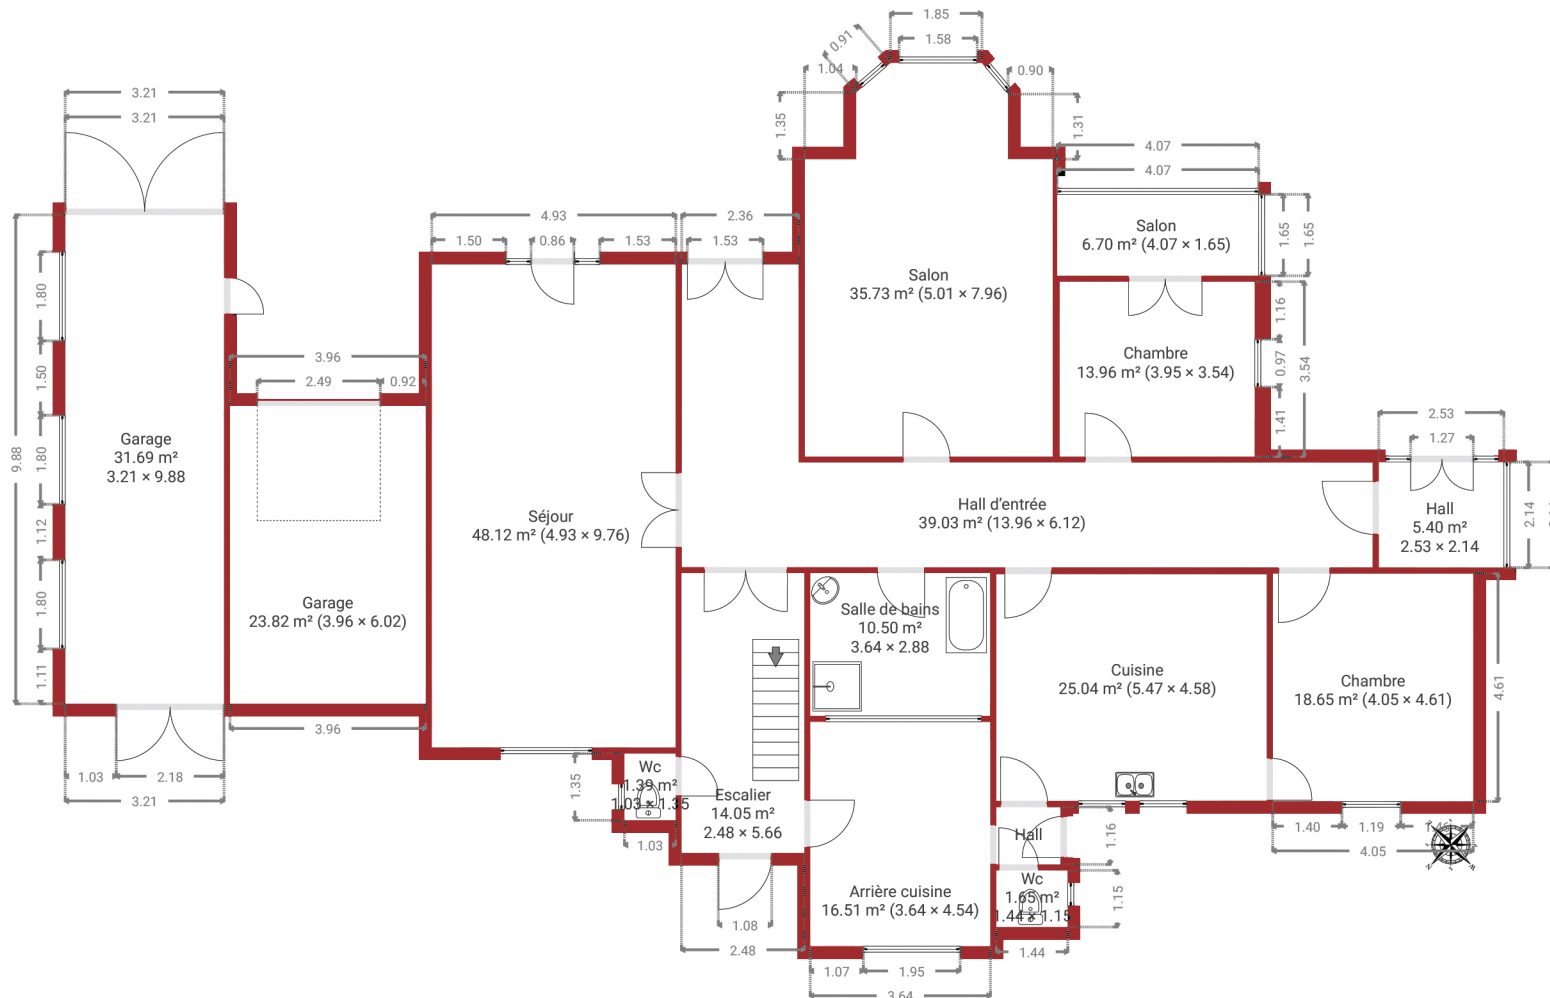

Beauraing

CRÉÉ LE

28 mai 2026

DÉTAILS

Surface totale : 914.49 m²

Surface habitable : 673.66 m²

Étages : 5

Pièces : 51