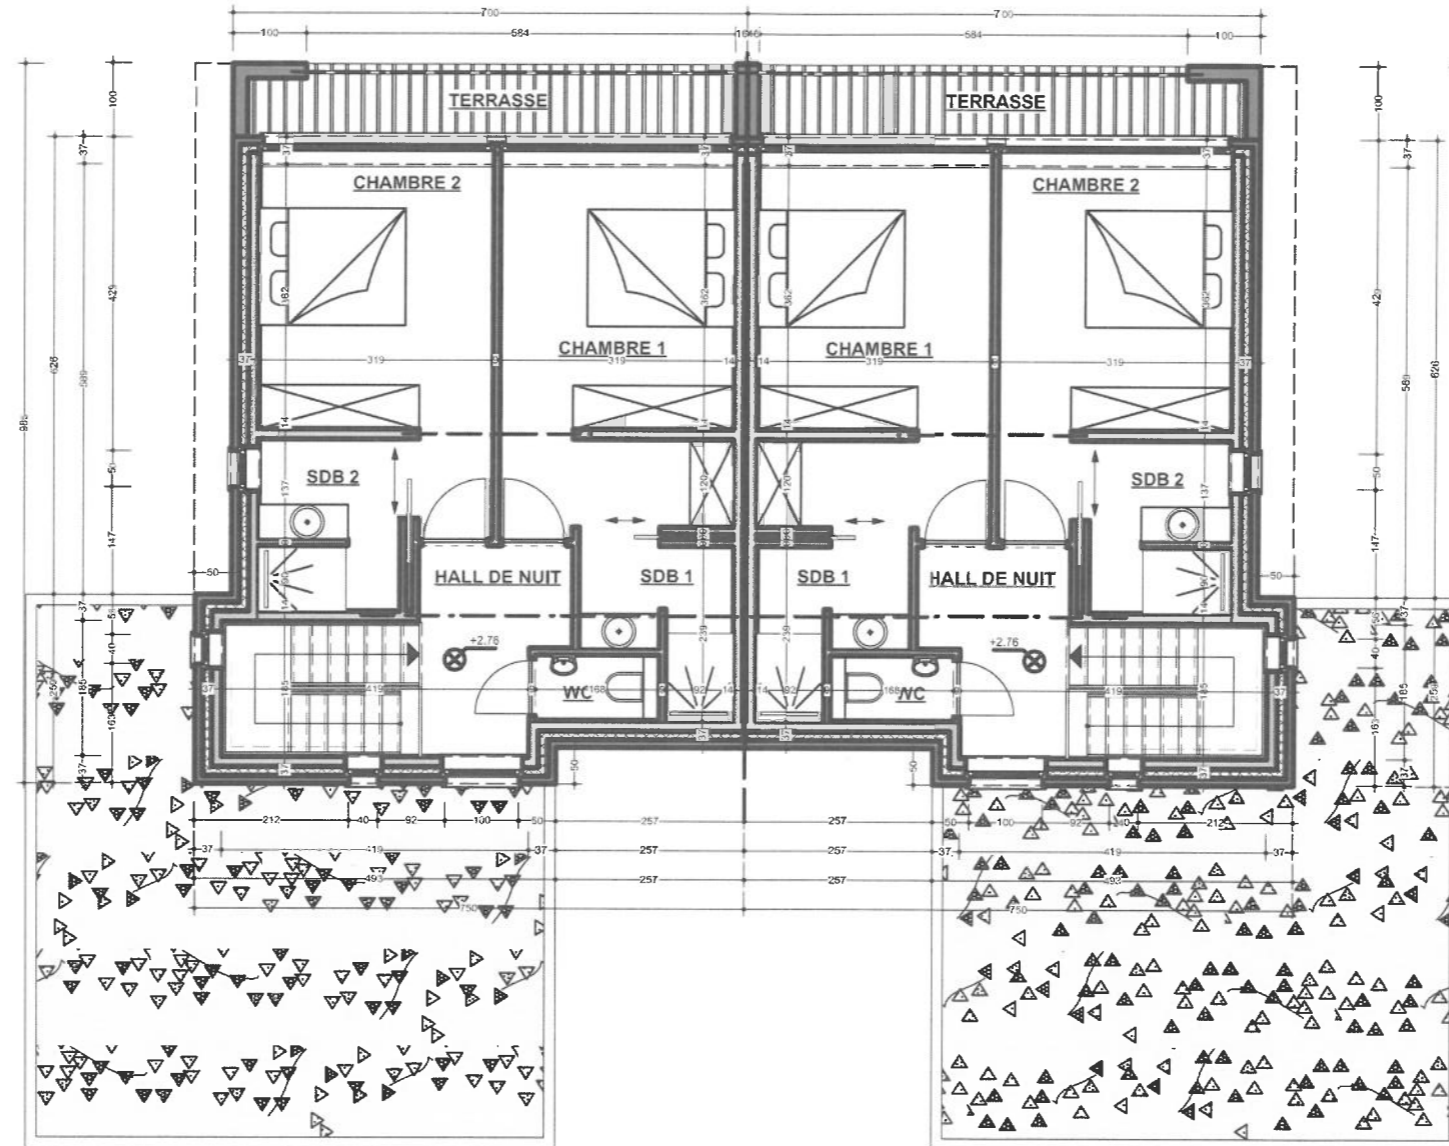

ETAGE  
1:100

AVANT-PROJET 1

DE MARISCHAL  
DIDIER  
Architecte  
architecte.dm@marischal.eu  
Rue Sous le Chateau, 74 4500 HUY 0495/231 493

CONSTRUCTION DE DEUX HABITATIONS MITOYENNES

Mr et Mme STIERNON - DUBOIS

MAITRE DE L'OUVRAGE :  
AVENUE DU CASTILLON 36  
1450 CHASTRE

CHANTIER  
AVENUE DU CASTILLON  
1450 CHASTRE

ETAGE

31/07/2020

Page : 13/18

Ech : 1/100

CHARTRE 1 div / CHASTRE-VILLERON -BLANMONT Sn B 275 s