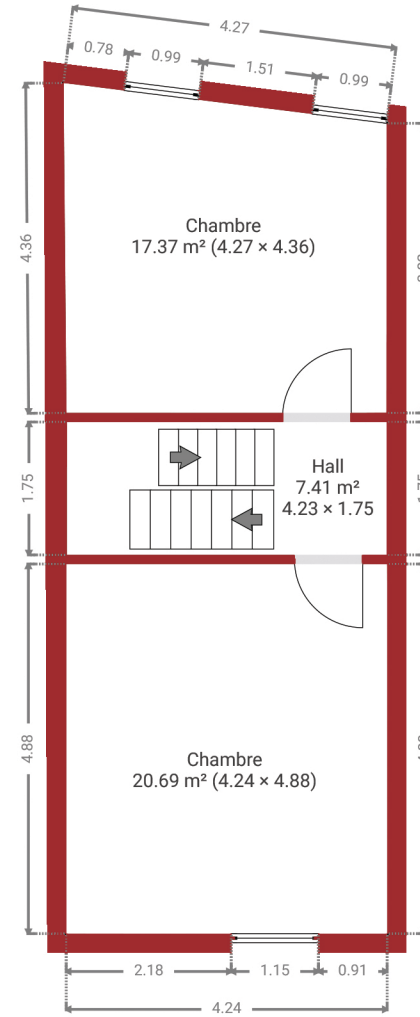

### DÉTAILS

Surface totale : 261.13 m<sup>2</sup>

Surface habitable : 171.82 m<sup>2</sup>

Étages : 5

Pièces : 18

Document soumis à titre indicatif et non contractuel.